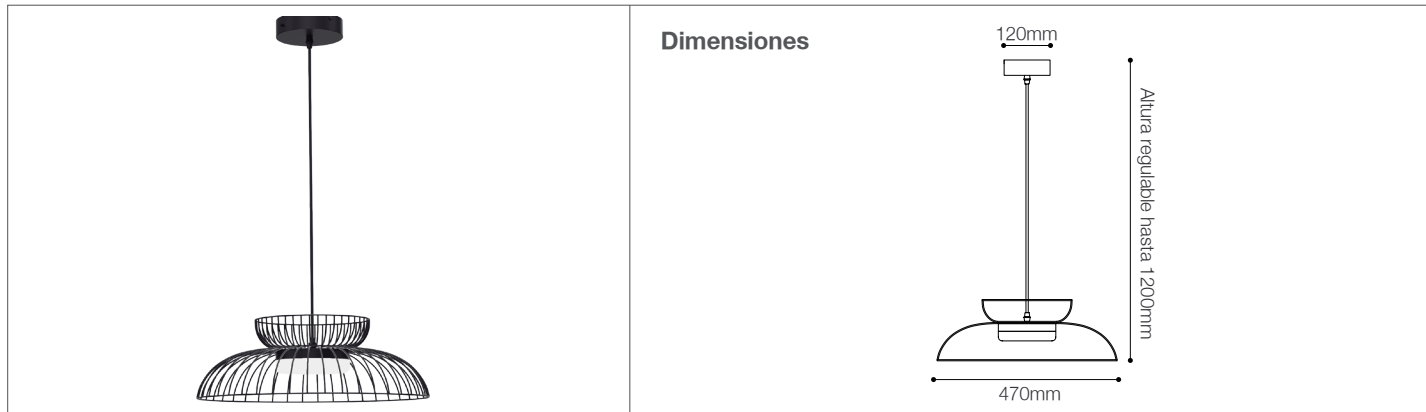

Colgante LED Athenea 15W dimerizable

Luminaria de Techo- Iluminación Decorativa

78-200/LED/15W/DIM/BK | 148137 | 7750902127734

LIGHTTECH

Datos técnicos

Marca	LIGHTTECH
Potencia	15W
Temperatura de color	Dimerizable con control remoto de 3000K (Luz cálida) a 6000K (Luz fría)
Lúmenes	900Lm
Voltaje	110-240V
Frecuencia	50-60Hz
Índice Protec.	IP20
Ángulo de apertura	180°
Eficiencia	60Lm/W
CRI	80

Descripción

Colgante LED Athenea 15W dismerizable para adosar. Uso para interiores. Diseño sobrio y moderno. Incluye control remoto.

Características de la Luminaria

- Material de cuerpo: Metal + Aluminio
- Material de pantalla: Polipropileno
- Dimensiones cuerpo: 580x1200mm

-Colores:  Negro

Usos

- Espacios residenciales
- Espacios comerciales
- Comedor
- Salas de estar
- Islas de cocina
- Oficinas
- Restaurantes
- Tiendas

IMPORTANTE:

INDISPENSABLE PARA UN BUEN FUNCIONAMIENTO CONTAR CON LÍNEA FASE Y NEUTRO (EN CABLEADO) DE NO SER ASÍ SE ACORTARÁ EL TIEMPO DE VIDA ÚTIL DE LA LUMINARIA, PRESENTARÁ PARPARDEO O NO SE APAGARÁ AL 100%.