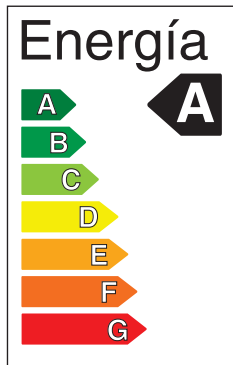

Luminaria exterior NYX LED

Luminarias para exterior- Iluminación Exterior

119-100/LED/80W/40K/BK | 148135 | 7750902127741

LIGHTTECH

Datos técnicos

Marca	LIGHTTECH
Potencia	8W
Temp. de color	4000K
Lúmenes	8000Lm
Eficiencia	100Lm/W
Voltaje	185-265V
Frecuencia	50-60Hz
Índice de Protección	IP65
CRI	80
Factor de Potencia	>0.90
Vida útil	30,000 h.
Ángulo de apertura	110°
Índice de resistencia	IK07

Descripción

Luminaria exterior NYX LED 8W ofrece una iluminación neutra de 4000K y IP65, perfecta para la iluminación de jardines y parques.

Características de la Luminaria

- Material cuerpo: Aluminio fundido
- Material de pantalla: Policarbonato
- Acabado: Mate

-Dimensiones cuerpo: 380x125mm

-Colores: ●
Negro

Usos

- Áreas públicas
- Alamedas
- Parques
- Jardines
- Zonas de parqueo

Atributos

- Encendido instantáneo
- Libre de mercurio
- Baja emisión de calor
- Protección medio ambiente

Certificaciones:

INDISPENSABLE PARA UN BUEN FUNCIONAMIENTO CONTAR CON LÍNEA FASE Y NEUTRO (EN CABLEADO) DE NO SER ASÍ SE ACORTARÁ EL TIEMPO DE VIDA ÚTIL DE LA LUMINARIA, PRESENTARÁ PARPARDEO O NO SE APAGARÁ AL 100%.