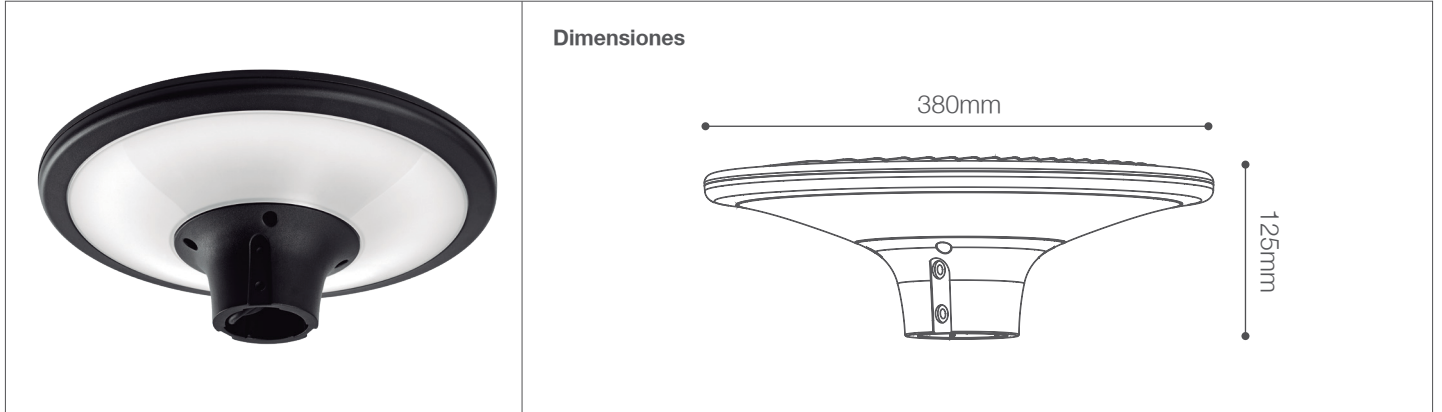

Luminaria exterior NYX LED

Luminarias para exterior- Iluminación Exterior

119-100/LED/80W/40K/BK | 148135 | 7750902127741

LIGHTTECH

Datos técnicos

Marca	LIGHTTECH
Potencia	8W
Temp. de color	4000K
Lúmenes	8000Lm
Eficiencia	100Lm/W
Voltaje	185-265V
Frecuencia	50-60Hz
Índice de Protección	IP65
CRI	80
Factor de Potencia	>0.90
Vida útil	30,000 h.
Ángulo de apertura	110°
Índice de resistencia	IK07

Descripción

Luminaria exterior NYX LED 8W ofrece una iluminación neutra de 4000K y IP65, perfecta para la iluminación de jardines y parques.

Características de la Luminaria

- Material cuerpo: Aluminio fundido
- Material de pantalla: Policarbonato
- Acabado: Mate

-Dimensiones cuerpo: 380x125mm

-Colores: ●
Negro

Usos

- Áreas públicas
- Alamedas
- Parques
- Jardines
- Zonas de parqueo

Atributos

- Encendido instantáneo
- Libre de mercurio
- Baja emisión de calor
- Protección medio ambiente