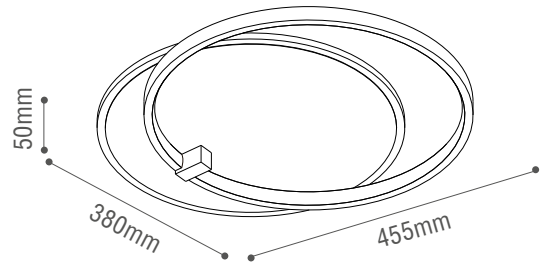

Plafón LED Supra 36W

Plafones - Iluminación Decorativa

89-500/LED/36W/30K/BK | 148132 | 7750902127697

LIGHTTECH

Dimensiones

Datos técnicos

Marca	LIGHTTECH
Potencia	36W
Temp.de color	3000K
Lúmenes	2500Lm
Eficiencia	70Lm/W
Ángulo de apertura	90°
Voltaje	220-240V
Frecuencia	50-60Hz
Índice Protec.	IP20
CRI	80
Tiempo de vida	20,000 hrs.

Descripción

Plafón Supra LED de 36W para montaje en superficie, diseñado para interiores. Ofrece una temperatura de color de 3000K y una luminosidad de 2500 lúmenes con una apertura de haz de 90 grados. Diseño moderno, de cuerpo ligero y práctico de fácil instalación. Funciona con un rango de voltaje de 220-240V a 50-60 Hz. Fácil de instalar y adecuado para espacios contemporáneos.

Características de la Luminaria

-Material cuerpo: Metal, Aluminio y Silicona

-Dimensiones cuerpo: Ø455x50x380mm

-Colores: ●
Negro

Usos

- Comerciales
- Residenciales
- Pasillos
- Dormitorios
- Salas/comedores