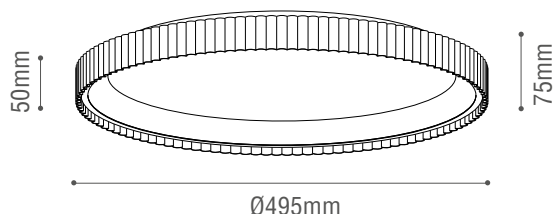

## Dimensiones

## Datos técnicos

Marca	LIGHTTECH
Potencia	30W
Temp.de color	3000K
Lúmenes	2100Lm
Eficiencia	70Lm/W
Ángulo de apertura	90°
Voltaje	220-240V
Frecuencia	50-60Hz
Índice Protec.	IP20
CRI	80
Tiempo de vida	20,000 hrs.

## Características de la Luminaria

-Material cuerpo: Metal, acrílico

-Dimensiones cuerpo: Ø495x50x75mm

-Colores:   
Blanco