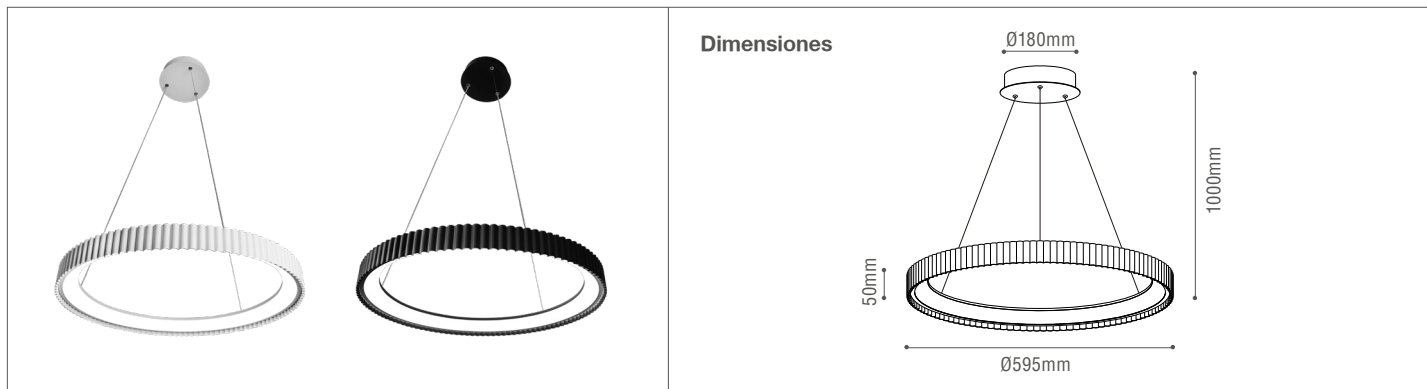

# Colgante LED Ring 36W

Colgantes - Iluminación Decorativa

89-400/LED/36W/30K/WH | 148129 | 7750902127666

89-400/LED/36W/30K/BK | 148130 | 7750902127673

**LIGHTTECH**

## Datos técnicos

Marca	LIGHTTECH
Potencia	36W
Temp.de color	3000K
Lúmenes	2500Lm
Eficiencia	70Lm/W
Ángulo de apertura	180°
Voltaje	220-240V
Frecuencia	50-60Hz
Índice Protec.	IP20
CRI	80
Tiempo de vida	20,000 hrs.

## Descripción

Colgante LED Ring de 36W para suspender. Elegante, adaptable, esta luminaria ofrece una solución formal para tus ambientes interiores, brindando un máximo impacto minimalista. Con temperatura de color de 3000K y una luminosidad de 2500 lúmenes con una apertura de haz de 180 grados. Diseño moderno, de cuerpo ligero y práctico de fácil instalación.

## Características de la Luminaria

-Material cuerpo: Metal, acrílico

-Dimensiones cuerpo: Ø595x50xØ180x1000mm

-Colores:    
Blanco Negro