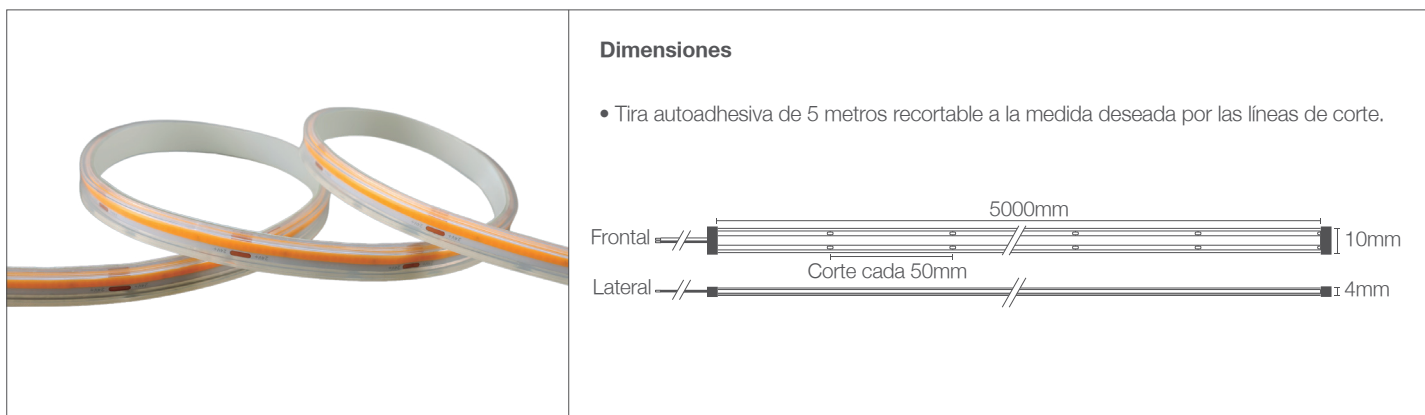

# Tira LED continua COB 5 metros IP65

LED - Bombillería

122-301/LEDCOB45W/30K/24V/IP65 | 148618 | 7750902128946

## Dimensiones

- Tira autoadhesiva de 5 metros recortable a la medida deseada por las líneas de corte.

## Descripción

Tira LED continua COB de 5 metros perfecta para iluminar espacios de manera personalizada. Con IP65 ideal para la iluminación decorativa tanto interior como exterior. No incluye driver.

## Características de la Luminaria

-Material cuerpo: PCB + chip LED + polvo de fósforo con pegamento

-Dimensiones cuerpo: 5000x8x2mm

-Colores:  Blanco