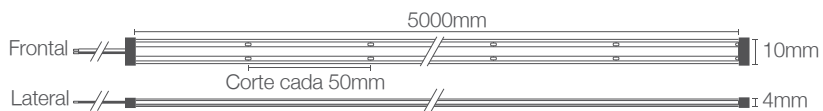

## Dimensiones

- Tira autoadhesiva de 5 metros recortable a la medida deseada por las líneas de corte.

## Datos técnicos

Marca	LIGHTTECH
Potencia	9W/m LED COB
Temp.de color	3000K (luz cálida)
Lúmenes	842Lm
Eficiencia	98Lm/W 480LEDS/m
Voltaje	24VDC
Ángulo de apertura	150°
Índice de Protección	IP65
Tipo de LED	S-18BB
CRI	90
Vida útil	30,000 h.
Temperatura de operación	-20~45°C
Temperatura de almacenamiento	-20~60°C

## Descripción

Tira LED continua COB de 5 metros perfecta para iluminar espacios de manera personalizada. Con IP65 ideal para la iluminación decorativa tanto interior como exterior. No incluye driver.

## Características de la Luminaria

-Material cuerpo: PCB + chip LED + polvo de fósforo con pegamento

-Dimensiones cuerpo: 5000x8x2mm

-Colores:  Blanco