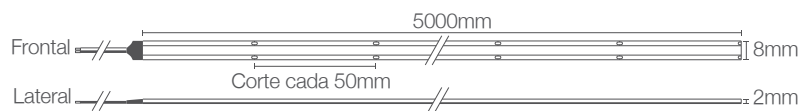

Tira LED continua COB 5 metros

LED - Bombillería

122-300/LEDCOB/45W/40K/24V | 148617 | 7750902128939

LIGHTTECH

Dimensiones

- Tira autoadhesiva de 5 metros recortable a la medida deseada por las líneas de corte.

Datos técnicos

Marca	LIGHTTECH
Potencia	9W/m LED COB
Temp.de color	4000K (luz neutra)
Lúmenes	942Lm
Eficiencia	110Lm/W 480LEDS/m
Voltaje	24VDC
Ángulo de apertura	150°
Índice de Protección	IP20
Tipo de LED	S-18BB
CRI	90
Vida útil	30,000 h.
Temperatura de operación	-20~45°C
Temperatura de almacenamiento	-20~60°C

Descripción

Tira LED continua COB de 5 metros perfecta para iluminar espacios de manera personalizada. Con IP20 ideal para la iluminación decorativa interior. No incluye driver.

Atención

- Se debe instalar en una superficie lisa, limpia y seca.
- La tira que cubre los chips LED no debe ser aplastada ni golpeada.
- No incluye driver.

Características de la Luminaria

-Material cuerpo: PCB + chip LED + polvo de fósforo con pegamento

-Dimensiones cuerpo: 5000x8x2mm

-Colores: Blanco

Usos

- Espacios Comerciales
- Residenciales
- Salas de conferencia
- Oficinas
- Vestíbulos