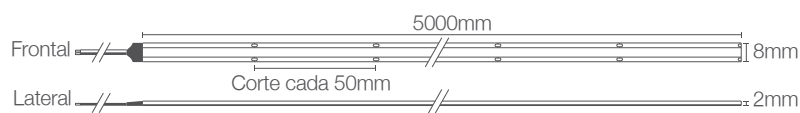

Tira LED continua COB 5 metros

LED - Bombillería

122-300/LEDCOB/45W/30K/24V | 148616 | 7750902128922

LIGHTTECH

Dimensiones

- Tira autoadhesiva de 5 metros recortable a la medida deseada por las líneas de corte.

Datos técnicos

Marca	LIGHTTECH
Potencia	9W/m LED COB
Temp.de color	3000K (luz cálida)
Lúmenes	884Lm
Eficiencia	103Lm/W 480LEDS/m
Voltaje	24VDC
Ángulo de apertura	150°
Índice de Protección	IP20
Tipo de LED	S-18BB
CRI	90
Vida útil	30,000 h.
Temperatura de operación	-20~45°C
Temperatura de almacenamiento	-20~60°C

Descripción

Tira LED continua COB de 5 metros perfecta para iluminar espacios de manera personalizada. Con IP20 ideal para la iluminación decorativa interior. No incluye driver.

Atención

- Se debe instalar en una superficie lisa, limpia y seca.
- La tira que cubre los chips LED no debe ser aplastada ni golpeada.
- No incluye driver.

Características de la Luminaria

-Material cuerpo: PCB + chip LED + polvo de fósforo con pegamento

-Dimensiones cuerpo: 5000x8x2mm

-Colores: Blanco

Usos

- Espacios Comerciales
- Residenciales
- Salas de conferencia
- Oficinas
- Vestíbulos