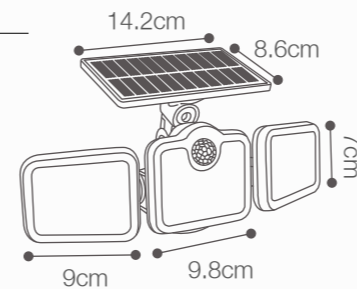

EQUIPO LED SOLAR CON SENSOR DE MOVIMIENTO

Temperatura:	6000K
Lúmenes:	450 Lm
Potencia:	4W
Sensor de movimiento:	Tipo PIR
Material cuerpo:	Polycarbonato
Material pantalla:	ABS
Índice de protección:	IP65
Color:	Negro