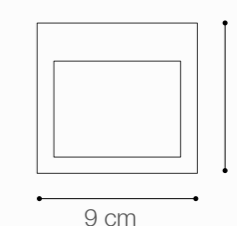

Perforación 7.8 x 7.8cm

SKU: **145639**

LUZ GUÍA LED EMPOTRADA

3W DE POTENCIA

Temperatura:	3000K
Lúmenes:	135 Lm
Material:	Aluminio
Índice de protección:	IP65
Color:	Blanco

Perforación 8 x 8cm

SKU: **145638**