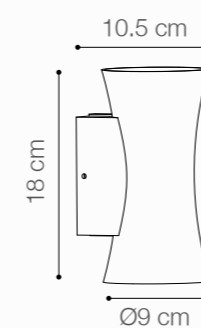

APLIQUE LED MELBO

10W DE POTENCIA

Temperatura:	3000K
Lúmenes:	670 Lm
Material cuerpo:	Aluminio
Material difusor:	Vidrio
Índice de protección:	IP54
Color:	Negro