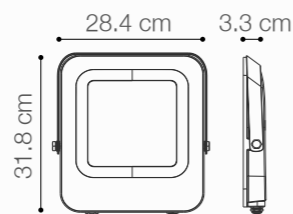

REFLECTOR LED

200W DE POTENCIA

Temperatura:	6000K
Lúmenes:	18000 Lm
Material cuerpo:	Aluminio
Material pantalla:	Vidrio
Índice de protección:	IP65
Resistencia a impactos:	Ik07
Color:	Negro