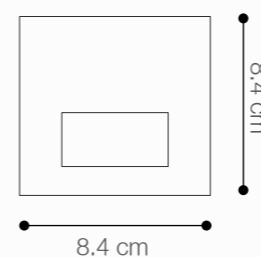

LUZ GUÍA LED EMPOTRADA

3W DE POTENCIA

Temperatura:	3000K
Lúmenes:	60 Lm
Material:	Aluminio
Índice de protección:	IP54
Color:	Negro

Perforación 6.7 x 6.7cm