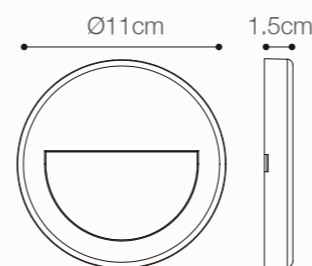

SKU: **145638**

LUZ GUÍA LED EMPOTRADA

2W DE POTENCIA

Temperatura:	3000K
Lúmenes:	90 Lm
Material cuerpo:	Aluminio
Material pantalla:	Policarbonato
Índice de protección:	IP65
Color:	Silver

Perforación 11.3 x 4.3cm

SKU: **147833 (NE) / 147834 (BL)**

LUZ GUÍA LED ADOSADA

3W DE POTENCIA

Temperatura:	3000K
Lúmenes:	200 Lm
Material cuerpo:	Policarbonato
Índice de protección:	IP65
Color:	Negro/Blanco