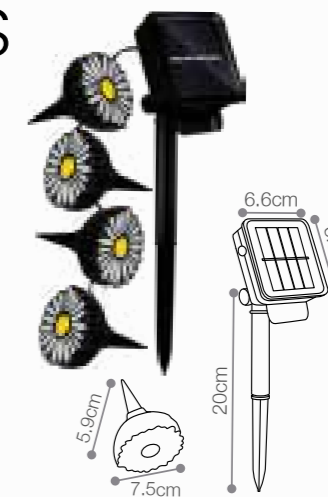

(*) Tiempo aproximado basado en carga completa.

SKU: 147531

ESTACA LED SOLAR FLORES

0.4W DE POTENCIA

Lúmenes:	4 Lm
Longitud de cable:	2 metros
Material:	ABS
Índice de protección:	IP44
Color:	Negro

Encendido automático
No usa energía eléctrica
Autonomía de 6-7 horas (*)
Tiempo de recargar en 5-6 horas