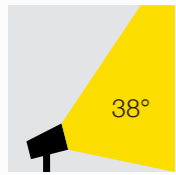

SKU: 147544

ESTACA LED COB

10W DE POTENCIA

Temperatura:	3000K
Lúmenes:	800 Lm
Material cuerpo:	Aluminio
Material difusor:	ABS
Índice de protección:	IP65
Color:	Negro

DIMERIZABLE:
AUMENTA O DISMINUYE LA INTENSIDAD DE LA LUZ