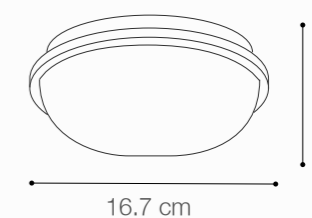

SKU: **147836 (30K) / v(60K)**

PLAFÓN LED EXTERIOR

15W DE POTENCIA

Temperatura:	3000K/6000K
Lúmenes:	1400/1480 Lm
Material cuerpo:	Polycarbonato
Índice de protección:	IP65
Factor de potencia:	0.9
Color:	Blanco

USO
EN TECHO
Y PARED

SKU: **147186 (30K) / 147783 (60K)**

PLAFÓN LED EXTERIOR

20W DE POTENCIA

Temperatura:	3000K/6000K
Lúmenes:	1800 Lm
Material cuerpo:	Polycarbonato
Índice de protección:	IP65
Color:	Blanco

USO
EN TECHO
Y PARED