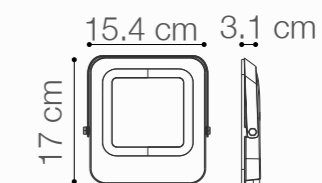

REFLECTOR LED

30W DE POTENCIA

Temperatura:	6000K
Lúmenes:	2700 Lm
Material cuerpo:	Aluminio
Material pantalla:	Vidrio
Índice de protección:	IP65
Resistencia a impactos:	Ik07
Color:	Negro