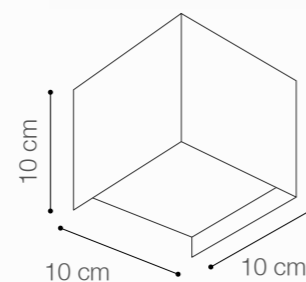

SKU: 147740 (BL) / 147586 (NE)

APLIQUE LED EXTERIOR

6W DE POTENCIA

Temperatura:	3000K
Lúmenes:	360 Lm
Material:	Aluminio
Índice de protección:	IP65
Color:	Negro/Blanco