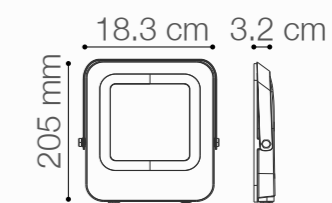

REFLECTOR LED

50W DE POTENCIA

Temperatura:	6000K
Lúmenes:	4500 Lm
Material cuerpo:	Aluminio
Material pantalla:	Vidrio
Índice de protección:	IP65
Resistencia a impactos:	Ik07
Color:	Negro