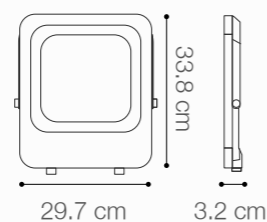

SKU: 146937

REFLECTOR LED PRO

200W DE POTENCIA

Temperatura:	6000K
Lúmenes:	22000 Lm
Material cuerpo:	Aluminio
Material pantalla:	Policarbonato
Índice de protección:	IP65
Resistencia a impactos:	Ik07
Color:	Gris