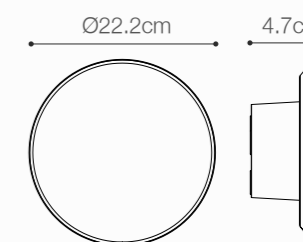

APLIQUE LED ECLIPSE

15W DE POTENCIA

Temperatura: 3000K/4000K/6000K
Lúmenes: 1500 Lm
Material: Policarbonato
Índice de protección: IP65
Color: Negro