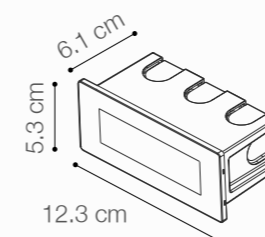

LUZ GUÍA LED EMPOTRADA

2W DE POTENCIA

Temperatura:	3000K
Lúmenes:	90 Lm
Material cuerpo:	Aluminio
Material pantalla:	Policarbonato
Índice de protección:	IP65
Color:	Silver

Perforación 11.3 x 4.3cm

SKU: **147833 (NE) / 147834 (BL)**

LUZ GUÍA LED ADOSADA

3W DE POTENCIA

Temperatura:	3000K
Lúmenes:	200 Lm
Material cuerpo:	Policarbonato
Índice de protección:	IP65
Color:	Negro/Blanco