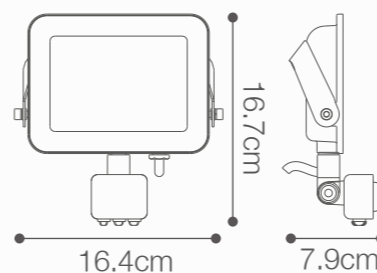

REFLECTOR LED CON SENSOR

30W DE POTENCIA

Temperatura:	6000K
Lúmenes:	2850 Lm
Material cuerpo:	Aluminio
Sensor de movimiento:	Tipo PIR
Índice de protección:	IP65
Factor de potencia:	0.9
Color:	Negro