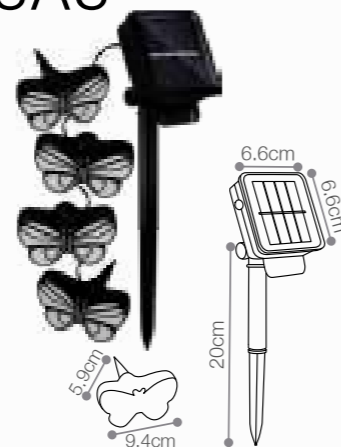

APLIQUE LED SOLAR CIELO

0.4W DE POTENCIA

Temperatura:	3000K
Lúmenes:	50 Lm
Material:	Polycarbonato
Índice de protección:	IP54
Color:	Negro

Encendido automático
No usa energía eléctrica
Autonomía de 10-12 horas (*)
Tiempo de recargar en 4-6 horas
 (*) Tiempo aproximado basado en carga completa.

SKU: 147531

ESTACA LED SOLAR MARIPOSAS

0.4W DE POTENCIA

Lúmenes:	4 Lm
Longitud de cable:	2 metros
Material:	ABS
Índice de protección:	IP44
Color:	Negro

Encendido automático
No usa energía eléctrica
Autonomía de 6-7 horas (*)
Tiempo de recargar en 5-6 horas