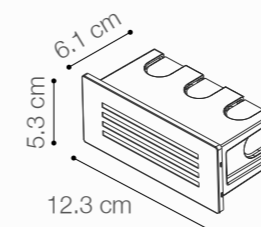

Temperatura:	3000K
Lúmenes:	90 Lm
Material:	Aluminio+Policarbonato
Índice de protección:	IP65
Color:	Silver

Perforación 11.3 x 4.3cm