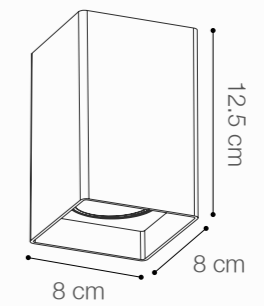

SKU: 146505 (BL) / 146506 (NE)

SPOTS GU10 CILINDRO

SOCKET GU10 - MÁX. 30W

Material cuerpo y difusor: Policarbonato

Color: Negro/Blanco

*No incluye bombillo