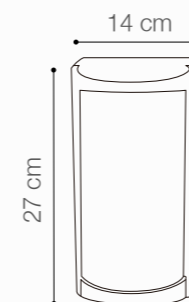

APLIQUE LED 30W

30W DE POTENCIA

Temperatura: 3000K/6000K

Lúmenes: 2700 Lm

Material: Policarbonato

Índice de protección: IP65

Factor de potencia: 0.9

Color: Negro/Blanco