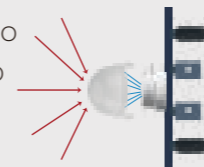

FUNCIONA CON ENERGÍA SOLAR

ENCENDIDO AUTOMÁTICO

NO USA ENERGÍA ELÉCTRICA

AUTONOMÍA: 10-12 HORAS (*)

TIEMPO DE CARGA: 5-6 HORAS

(*) Tiempo aproximado basado en carga completa.

Módulos dirigibles

La luz se encenderá cuando el sensor perciba el cuerpo en movimiento dentro del área de detección.