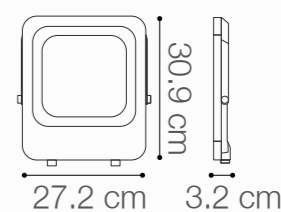

REFLECTOR LED PRO

150W DE POTENCIA

Temperatura:	6000K
Lúmenes:	16500 Lm
Material cuerpo:	Aluminio
Material pantalla:	Polycarbonato
Índice de protección:	IP65
Resistencia a impactos:	Ik07
Color:	Gris