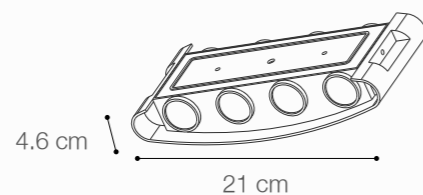

Temperatura:	3000K
Lúmenes:	800 Lm
Material:	ABS
Índice de protección:	IP65
Color:	Negro