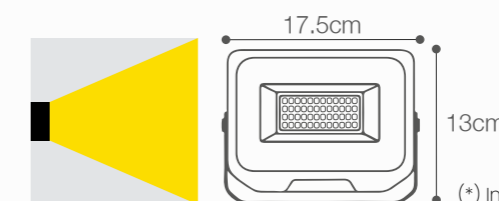

(*) Incluye cable de 3 metros con enchufe.