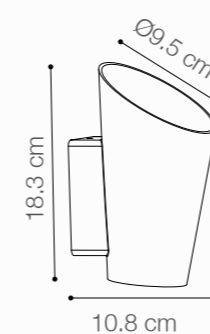

SKU: 147740 (BL) / 147586 (NE)

APLIQUE LED EXTERIOR

6W DE POTENCIA

Temperatura:	3000K
Lúmenes:	360 Lm
Material:	Aluminio
Índice de protección:	IP65
Color:	Negro/Blanco

ÁNGULOS DE APERTURA GRADUABLES Hasta 92°

SKU: 147483

APLIQUE LED MARGA

8W DE POTENCIA

Temperatura:	3000K
Lúmenes:	800 Lm
Material:	ABS
Índice de protección:	IP65
Color:	Negro

SKU: 147113

APLIQUE LED GOYA

20W DE POTENCIA

Temperatura:	3000K
Lúmenes:	1400 Lm
Material:	Aluminio
Índice de protección:	IP54
Color:	Negro

SKU: 147116

APLIQUE LED ALLO

10W DE POTENCIA

Temperatura:	3000K
Lúmenes:	670 Lm
Material cuerpo:	Aluminio
Material difusor:	Policarbonato
Índice de protección:	IP54
Acabado interior:	Color cobre
Color:	Negro