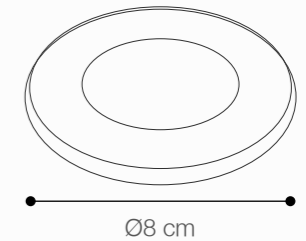

*No incluye bombillo

Perforación 9.5cm

SKU: 147180

EMBUTIDO LED DE PISO

5W DE POTENCIA

Temperatura: 3000K
 Lúmenes: 275 Lm
 Material: Aluminio
 Índice de protección: IP67
 Color: Silver

Perforación 7.3cm

SKU: 145758