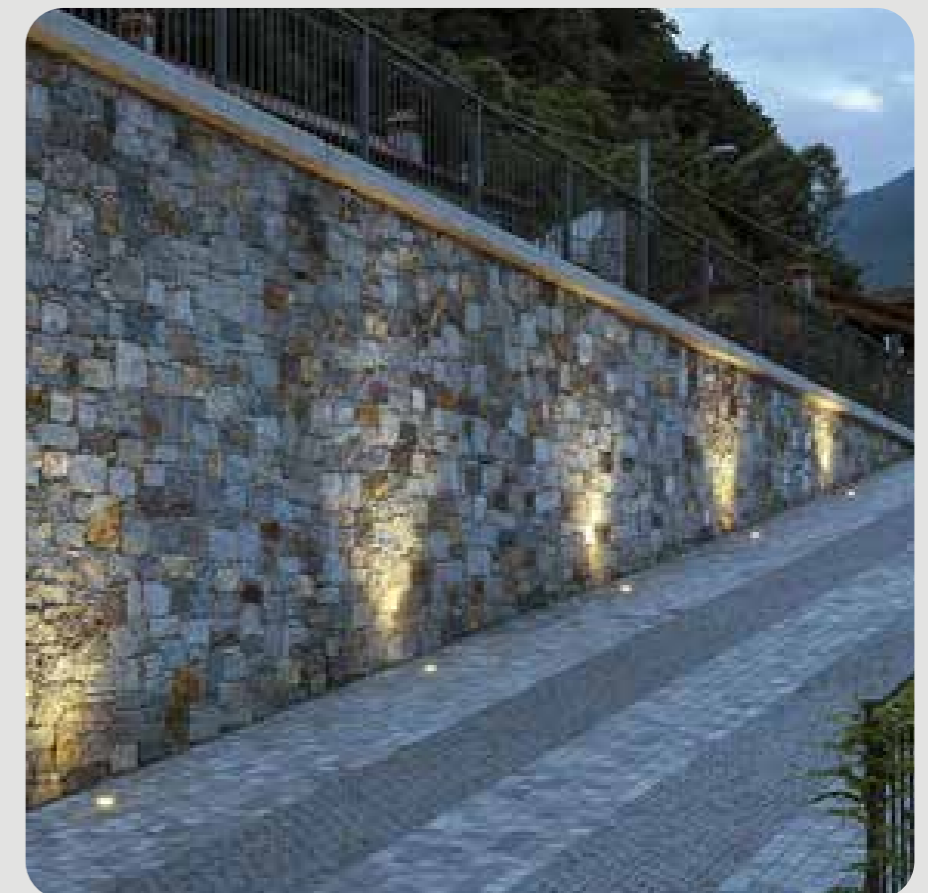

SKU: 147069

EMBUTIDO DE PISO GU10

SOCKET GU10 - MÁX. 50W

Material: Acero+ABS
Índice de protección: IP67
Color: Silver

*No incluye bombillo

Perforación 9.5cm

SKU: 147180

EMBUTIDO LED DE PISO

5W DE POTENCIA

Temperatura: 3000K
Lúmenes: 275 Lm
Material: Aluminio
Índice de protección: IP67
Color: Silver

Perforación 7.3cm

SKU: 145758

EMBUTIDO LED DE PISO

3W DE POTENCIA

Temperatura: 3000K/RGB
Lúmenes: 240 Lm
Material: Aluminio
Índice de protección: IP65
Color: Silver

Perforación 9.8cm