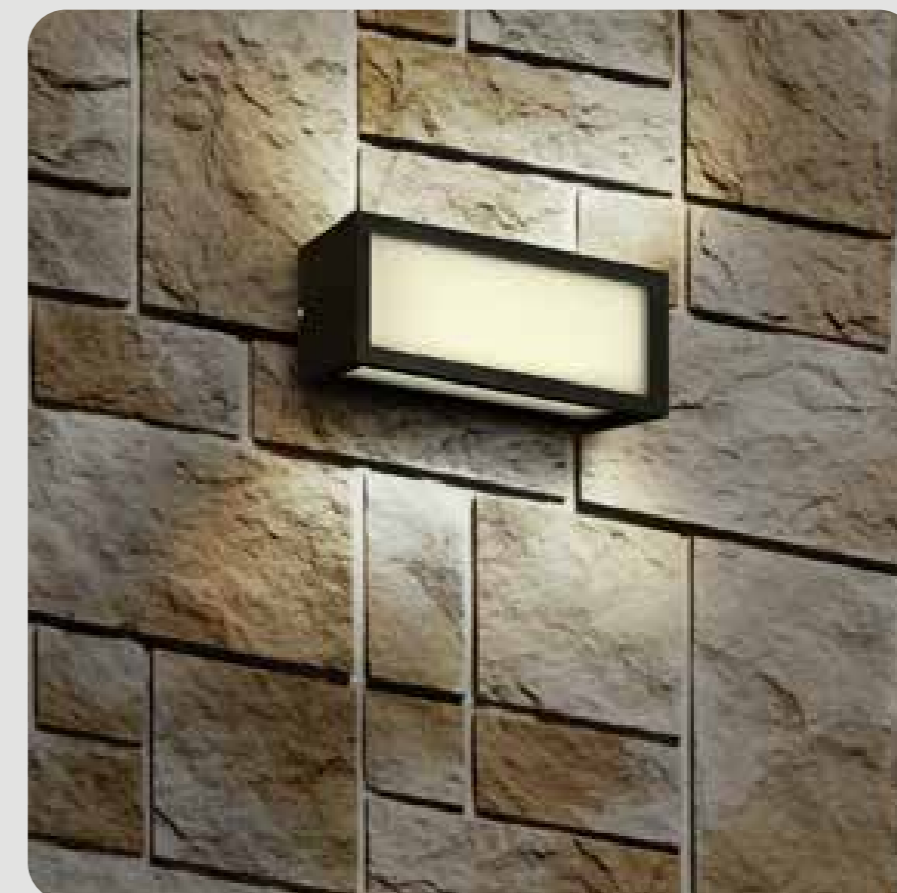

SKU: 147116

APLIQUE LED ALLO

10W DE POTENCIA

Temperatura:	3000K
Lúmenes:	670 Lm
Material cuerpo:	Aluminio
Material difusor:	Policarbonato
Índice de protección:	IP54
Acabado interior:	Color cobre
Color:	Negro