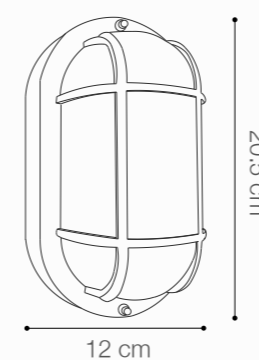

*No incluye bombillo