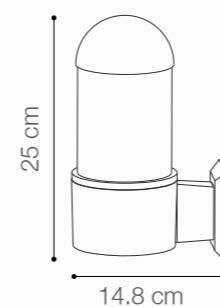

SKU: 147116

APLIQUE LED ALLO

10W DE POTENCIA

Temperatura:	3000K
Lúmenes:	670 Lm
Material cuerpo:	Aluminio
Material difusor:	Policarbonato
Índice de protección:	IP54
Acabado interior:	Color cobre
Color:	Negro

SKU: 147114

APLIQUE E27 JACOB

SOCKET E27 - MÁX. 35W

Material cuerpo: Aluminio

Material difusor: Vidrio

Índice de protección: IP44

Color: Negro

*No incluyen bombillo