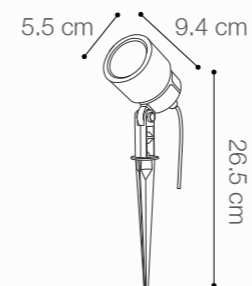

OPCIÓN 2:
ADOSADO

SKU: 146716

MINI ESTACA LED

6W DE POTENCIA

Temperatura:	3000K
Lúmenes:	525 Lm
Material:	Policarbonato
Índice de protección:	IP65
Color:	Negro

SKU: 16780

ESTACA GU10

SOCKET GU10 - MÁX. 50W