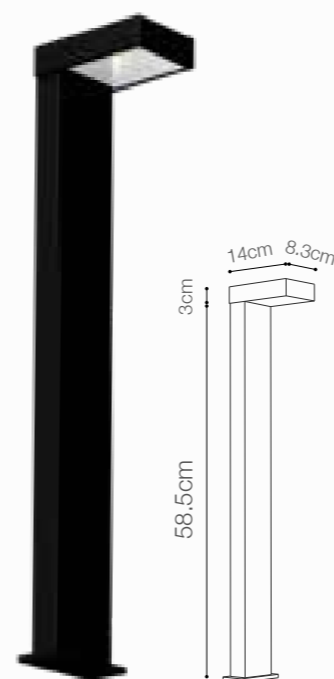

SOCKET E27 - MÁX. 35W

Material cuerpo:	Aluminio
Material pantalla:	Vidrio
Índice de protección:	IP44
Color:	Negro

*No incluye bombillo

SKU: 147546

POSTE LED

10W DE POTENCIA

Temperatura:	3000K
Lúmenes:	600 Lm
Material cuerpo:	Aluminio
Material difusor:	Vidrio
Índice de protección:	IP65
Color:	Negro