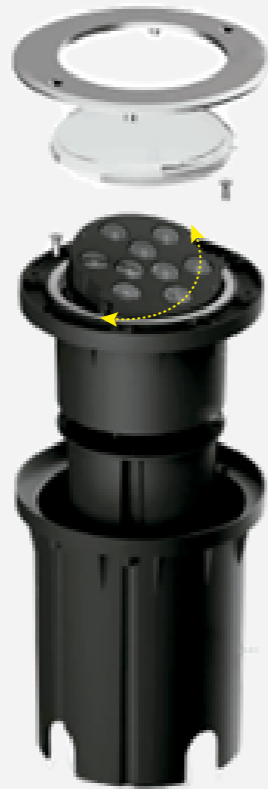

EMBUTIDOS Y LUCES GUÍA

SKU: 147592

EMBUTIDO LED DE PISO

18W DE POTENCIA

Temperatura:	3000K
Lúmenes:	1800 Lm
Material:	Aluminio+Vidrio
Índice de protección:	IP67
Índice de resistencia:	IK10
Factor de potencia:	0.9
Color:	Silver