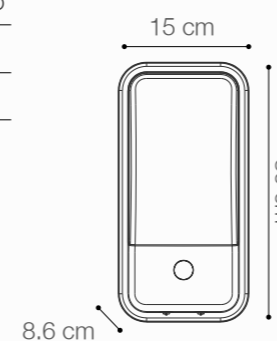

APLIQUE LED CON SENSOR DE MOVIMIENTO

20W DE POTENCIA

Temperatura:	6000K
Lúmenes:	1450/1500 Lm
Material:	Polycarbonato
Índice de protección:	IP65
Power factor:	0.9
Color:	Negro