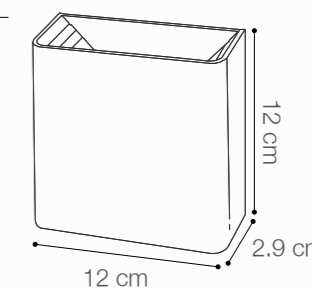

SKU: 147741 (NE) / 147756 (BL)

APLIQUE LED

4W DE POTENCIA

Temperatura:	3000K
Lúmenes:	180 Lm
Material:	Policarbonato
Índice de protección:	IP65
Color:	Negro

ÁNGULOS
DE APERTURA
GRADUABLES
Hasta 90°