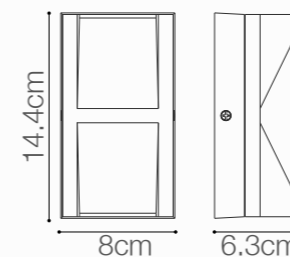

Temperatura:	3000K
Lúmenes:	1200 Lm
Material cuerpo y difusor:	Polycarbonato
Índice de protección:	IP65
Color:	Negro