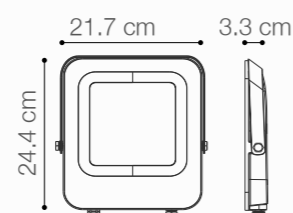

SKU: 147764 (30k) / 146974 (65k)

REFLECTOR LED

100W DE POTENCIA

Temperatura:	3000k/6000K
Lúmenes:	9000 Lm
Material cuerpo:	Aluminio
Material pantalla:	Vidrio
Índice de protección:	IP65
Resistencia a impactos:	Ik07
Color:	Negro