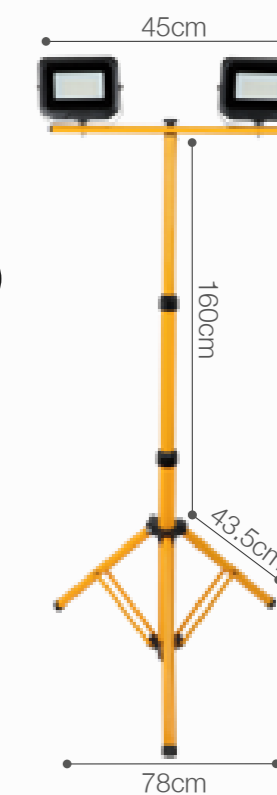

SKU: 147504

REFLECTOR LED CON TRÍPODE

45W DE POTENCIA (*)

Temperatura:	6000K
Lúmenes:	4050 Lm
Altura de trípode:	Hasta 160cm
Base de trípode:	Hasta 78cm
Índice de protección:	IP65
Color:	Negro+Amarillo

(*) Incluye cable de 3 metros con enchufe.

SKU: 147505

REFLECTOR LED CON TRÍPODE

2X 45W DE POTENCIA (*)

Temperatura:	6000K
Lúmenes:	8100 Lm
Altura de trípode:	Hasta 160cm
Base de trípode:	Hasta 78cm
Índice de protección:	IP65
Color:	Negro+Amarillo