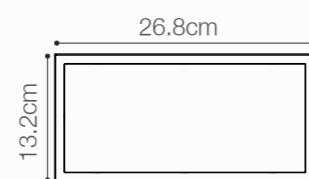

- 3000k - cálida
- 4000k - neutra
- 6000k - fría

SKU: 147832

APLIQUE LED EXTERIOR

20W DE POTENCIA

Temperatura:	3000K/4000K/6000K
Lúmenes:	1800 Lm
Material cuerpo:	Polycarbonato
Índice de protección:	IP65
Power factor:	0.9
Color:	Negro