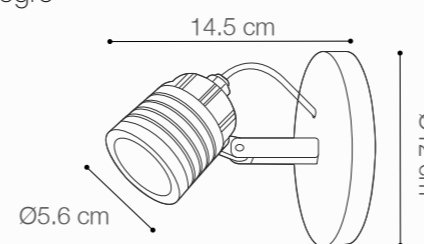

SKU: **145355**

SPOT LED

6W DE POTENCIA

Temperatura:	3000K
Lúmenes:	480 Lm
Material:	ABS
Índice de protección:	IP65
Color:	Negro

CUERPO DIRIGIBLE

SKU: **146490**

SPOT LED HERMÉTICO

7W DE POTENCIA