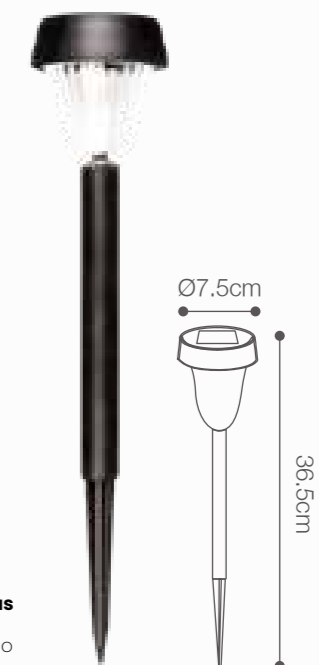

SKU: 147483

APLIQUE LED MARGA

8W DE POTENCIA

Temperatura:	3000K
Lúmenes:	800 Lm
Material:	ABS
Índice de protección:	IP65
Color:	Negro

SKU: 147113

APLIQUE LED GOYA

20W DE POTENCIA

Temperatura:	3000K
Lúmenes:	1400 Lm
Material:	Aluminio
Índice de protección:	IP54
Color:	Negro

SKU: 147116

APLIQUE LED ALLO

10W DE POTENCIA

Temperatura:	3000K
Lúmenes:	670 Lm
Material cuerpo:	Aluminio
Material difusor:	Policarbonato
Índice de protección:	IP54
Acabado interior:	Color cobre
Color:	Negro

NO USA ENERGÍA ELÉCTRICA

AUTONOMÍA: 10 HORAS (*)

TIEMPO DE CARGA: 7 HORAS

(*) Tiempo aproximado basado en carga completa.

SKU: 147421

ESTACA LED SOLAR

0.2W DE POTENCIA

Temperatura:	3000K
Lúmenes:	2 Lm
Batería recargable:	Litio 3.2V
Material:	Plástico
Índice de protección:	IP54
Color:	Negro

Encendido automático
No usa energía eléctrica
Autonomía de 10 horas (*)
Tiempo de recargar en 7 horas

(*) Tiempo aproximado basado en carga completa.

SKU: 147420

ESTACA LED SOLAR

0.3W DE POTENCIA

Temperatura:	3000K
Lúmenes:	7 Lm
Batería recargable:	Litio 3.2V
Material cuerpo:	Acero inoxidable
Material pantalla:	Plástico
Índice de protección:	IP54
Color:	Silver