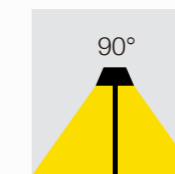

ESTACA LED SOLAR

0.2W DE POTENCIA

Temperatura:	3000K
Lúmenes:	2 Lm
Batería recargable:	Litio 3.2V
Material:	Plástico
Índice de protección:	IP54
Color:	Negro

Encendido automático
No usa energía eléctrica
Autonomía de 10 horas (*)
Tiempo de recargar en 7 horas

(*) Tiempo aproximado basado en carga completa.