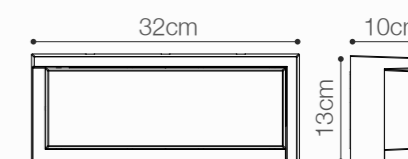

SWITCH INTERNO DE SELECCIÓN DE LUZ

3000K
4000K
6500K