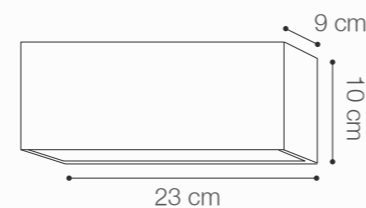

APLIQUE LED ISTRIA

12W DE POTENCIA

Temperatura:	3000K
Lúmenes:	990 Lm
Material:	Aluminio
Índice de protección:	IP54
Color:	Gris