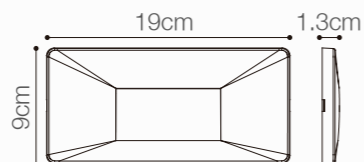

LUZ GUÍA LED ADOSADA

3W DE POTENCIA

Temperatura:	3000K
Lúmenes:	200 Lm
Material cuerpo:	Policarbonato
Índice de protección:	IP65
Color:	Negro/Blanco

SKU: 147835

LUZ GUÍA LED ADOSADA

4W DE POTENCIA

Temperatura:	3000K/4000K/6000K
Lúmenes:	250 Lm
Material:	Polycarbonato
Índice de protección:	IP65
Color:	Blanco