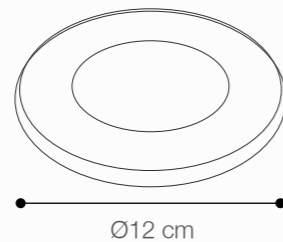

Perforación 9.8cm