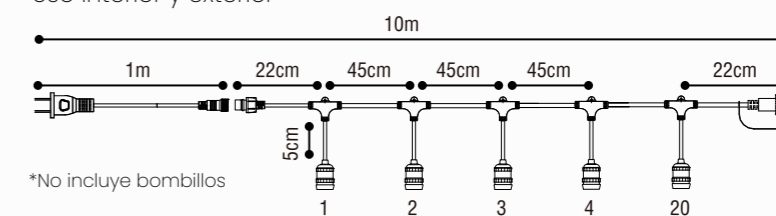

GUIRNALDAS

SKU: 147618

GUIRNALDA E27 10 METROS PARA 20 FOCOS

SOCKET E27 X20-MÁX. 400W

Voltaje:	220V/60HZ
Material cuerpo:	PVC
Material cable:	Cobre
Índice de protección:	IP65
Color:	Negro
Uso interior y exterior	