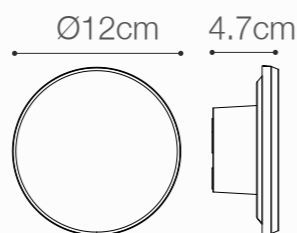

SKU: 147861 (NE) / 147804 (BL)

APLIQUE LED ECLIPSE

9W DE POTENCIA

Temperatura: 3000K/4000K/6000K
Lúmenes: 900 Lm
Material: Policarbonato
Índice de protección: IP65
Color: Negro