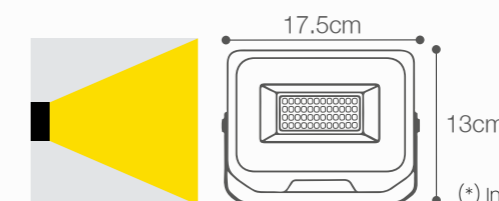

REFLECTOR LED CON TRÍPODE

45W DE POTENCIA (*)

Temperatura:	6000K
Lúmenes:	4050 Lm
Altura de trípode:	Hasta 160cm
Base de trípode:	Hasta 78cm
Índice de protección:	IP65
Color:	Negro+Amarillo

(*) Incluye cable de 3 metros con enchufe.

SKU: 147505

REFLECTOR LED CON TRÍPODE

2X 45W DE POTENCIA (*)

Temperatura:	6000K
Lúmenes:	8100 Lm
Altura de trípode:	Hasta 160cm
Base de trípode:	Hasta 78cm
Índice de protección:	IP65
Color:	Negro+Amarillo