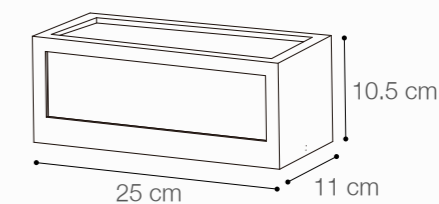

SKU: 147116

APLIQUE LED ALLO

10W DE POTENCIA

Temperatura:	3000K
Lúmenes:	670 Lm
Material cuerpo:	Aluminio
Material difusor:	Policarbonato
Índice de protección:	IP54
Acabado interior:	Color cobre
Color:	Negro