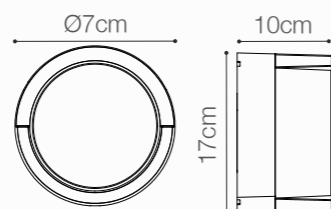

SWITCH INTERNO DE SELECCIÓN DE LUZ

3000K
4000K
6500K

SKU: 148020