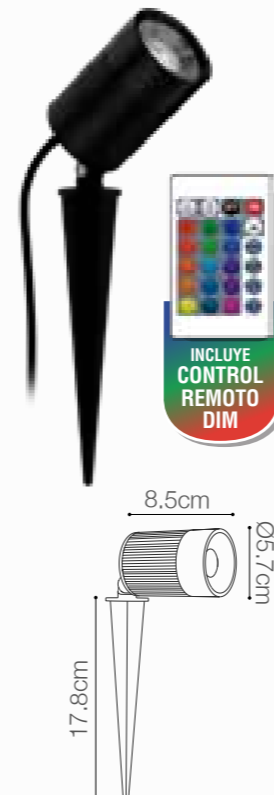

ESTACA LED RGB + MODOS

10W DE POTENCIA

Temperatura:	3000K/RGB
Lúmenes:	600 Lm
Material cuerpo:	Aluminio
Material difusor:	ABS
Índice de protección:	IP65
Color:	Negro