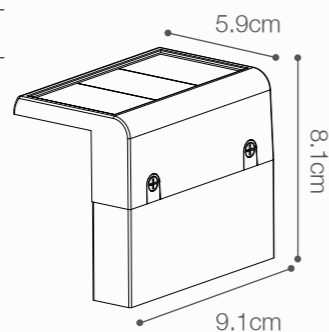

PACK X2 APLIQUE LED SOLAR NUBE

0.2W DE POTENCIA

Temperatura:	3000K/RGB
Lúmenes:	10 Lm
Material:	Plástico+ABS
Índice de protección:	IP44
Color:	Negro

SWITCH INTERNO DE SELECCIÓN DE LUZ

SKU: 147418

APLIQUE LED SOLAR CIELO

0.4W DE POTENCIA

Temperatura:	3000K
Lúmenes:	50 Lm
Material:	Polycarbonato
Índice de protección:	IP54
Color:	Negro