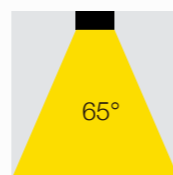

SPOT LED HERMÉTICO

7W DE POTENCIA

Temperatura:	3000K
Lúmenes:	420 Lm
Material:	Aluminio+Policarbonato
Índice de protección:	IP65
Color:	Blanco