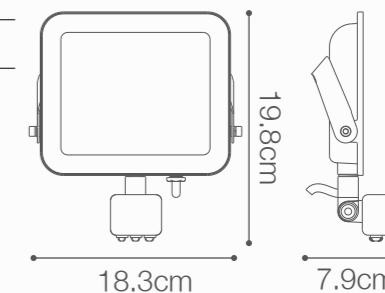

REFLECTOR LED CON SENSOR

50W DE POTENCIA

Temperatura:	6000K
Lúmenes:	5000 Lm
Material cuerpo:	Aluminio
Sensor de movimiento:	Tipo PIR
Índice de protección:	IP65
Factor de potencia:	0.9
Color:	Negro