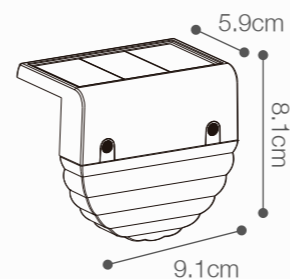

Sensor de movimiento PIR

RANGO DE DETECCIÓN: 3-5 METROS

APAGADO AUTOMÁTICO: DESPUÉS DE NO DETECTAR MOVIMIENTO

SWITCH INTERNO DE SELECCIÓN DE LUZ

SKU: 147417

PACK X2 APLIQUE LED SOLAR LUNA

0.2W DE POTENCIA

Temperatura:	3000K/RGB
Lúmenes:	10 Lm
Material:	Plástico+ABS
Índice de protección:	IP44
Color:	Negro