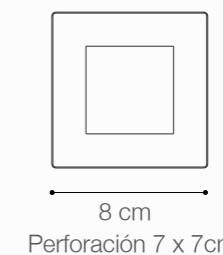

Temperatura:	3000K
Lúmenes:	560 Lm
Material:	Aluminio
Índice de protección:	IP65
Color:	Silver

SKU: **145324**

LUZ GUÍA LED EMPOTRADA

2W DE POTENCIA

Temperatura:	3000K
Lúmenes:	90 Lm
Material:	Aluminio+Policarbonato
Índice de protección:	IP65
Color:	Silver