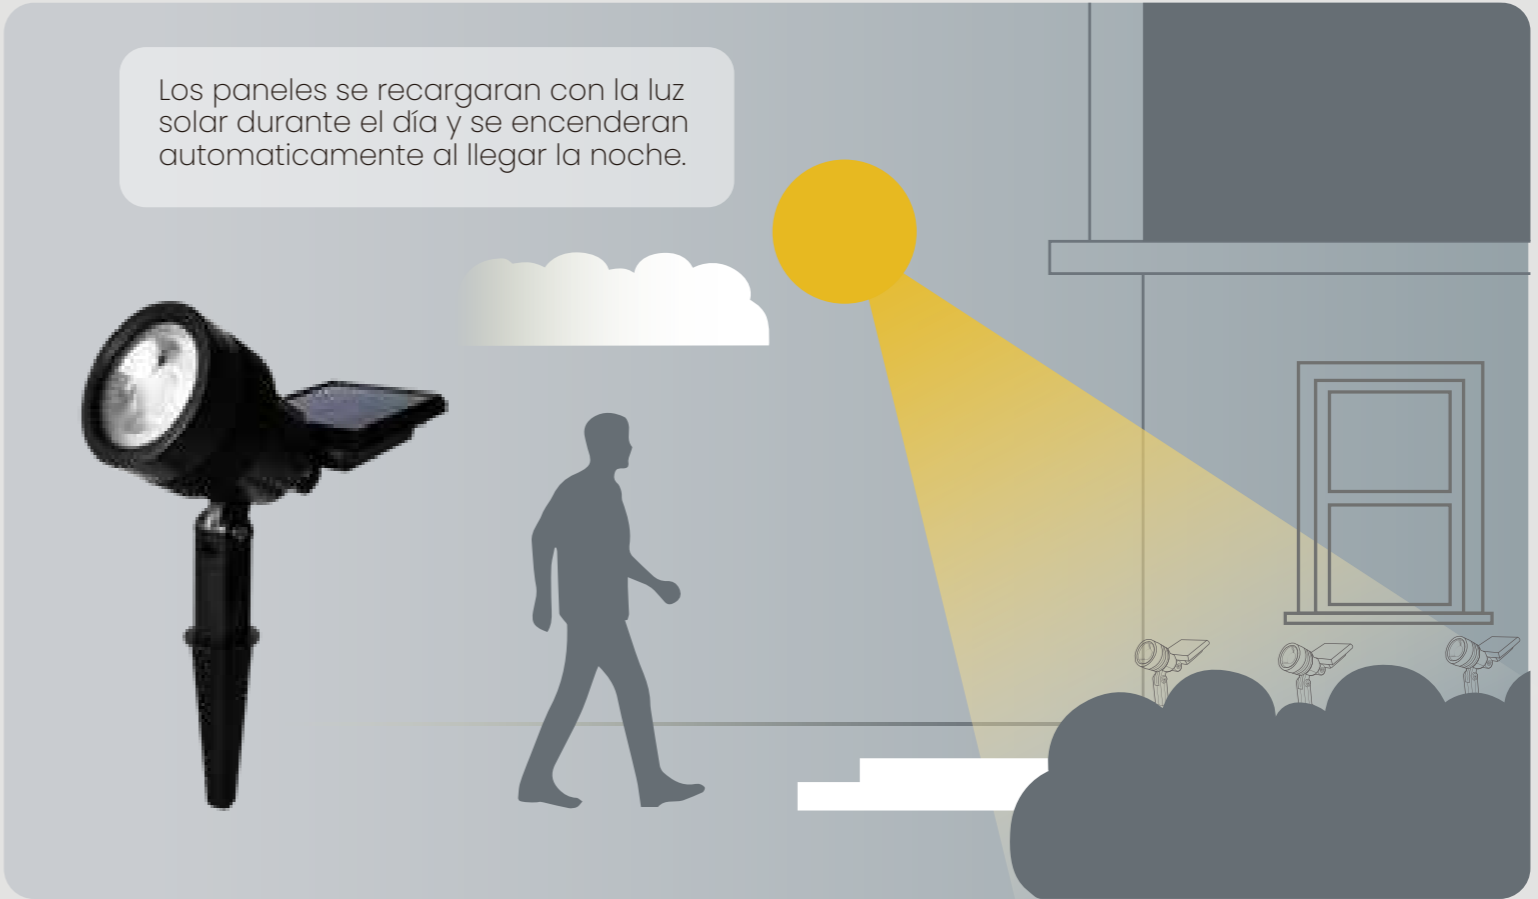

INSTALACIÓN EMPOTRADA

LED SOLAR

Los paneles se recargaran con la luz solar durante el día y se encenderan automaticamente al llegar la noche.

 **FUNCIONA CON ENERGÍA SOLAR**

 **ENCENDIDO AUTOMÁTICO**

 **NO USA ENERGÍA ELÉCTRICA**