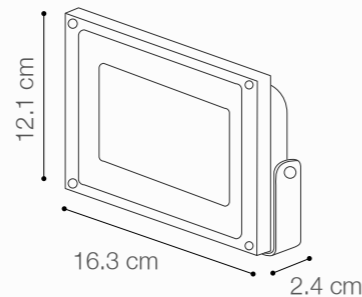

REFLECTOR LED SLIM

50W DE POTENCIA

Temperatura: 3000K
Lúmenes: 4500 Lm
Material cuerpo: Aluminio
Material pantalla: Vidrio
Índice de protección: IP65
Resistencia a impactos: IK07
Color: Negro