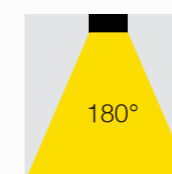

SKU: **147836 (30K) / v(60K)**

PLAFÓN LED EXTERIOR

15W DE POTENCIA

Temperatura:	3000K/6000K
Lúmenes:	1400/1480 Lm
Material cuerpo:	Polycarbonato
Índice de protección:	IP65
Factor de potencia:	0.9
Color:	Blanco

USO
EN TECHO
Y PARED

SKU: **147186 (30K) / 147783 (60K)**

PLAFÓN LED EXTERIOR

20W DE POTENCIA

Temperatura:	3000K/6000K
Lúmenes:	1800 Lm
Material cuerpo:	Polycarbonato
Índice de protección:	IP65
Color:	Blanco

USO
EN TECHO
Y PARED