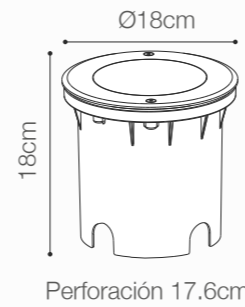

EMBUTIDOS Y LUCES GUÍA

SKU: 147592

EMBUTIDO LED DE PISO

18W DE POTENCIA

Temperatura:	3000K
Lúmenes:	1800 Lm
Material:	Aluminio+Vidrio
Índice de protección:	IP67
Índice de resistencia:	IK10
Factor de potencia:	0.9
Color:	Silver