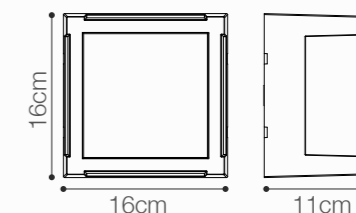

SWITCH INTERNO DE SELECCIÓN DE LUZ

SKU: 147813

APLIQUE LED BORA

15W DE POTENCIA

Temperatura:	3000K/4000K/6000K
Lúmenes:	1200 Lm
Material cuerpo:	Polycarbonato
Material difusor:	Polipropileno
Índice de protección:	IP65
Color:	Negro

- 3000k - cálida
- 4000k - neutra
- 6000k - fría

SKU: 147832

APLIQUE LED EXTERIOR

20W DE POTENCIA

Temperatura:	3000K/4000K/6000K
Lúmenes:	1800 Lm
Material cuerpo:	Polycarbonato
Índice de protección:	IP65
Power factor:	0.9
Color:	Negro

- 3000k - cálida
- 4000k - neutra
- 6000k - fría

SWITCH INTERNO DE SELECCIÓN DE LUZ