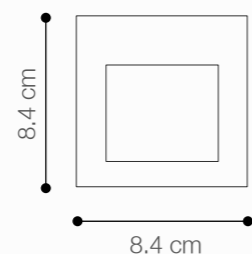

3W DE POTENCIA

Temperatura:	3000K
Lúmenes:	60 Lm
Material:	Aluminio
Índice de protección:	IP54
Color:	Negro

Perforación 6.7 x 6.7cm

SKU: **145034**

LUZ GUÍA LED EMPOTRADA

3W DE POTENCIA

Temperatura:	3000K
Lúmenes:	90 Lm
Material:	Aluminio
Índice de protección:	IP20
Color:	Blanco