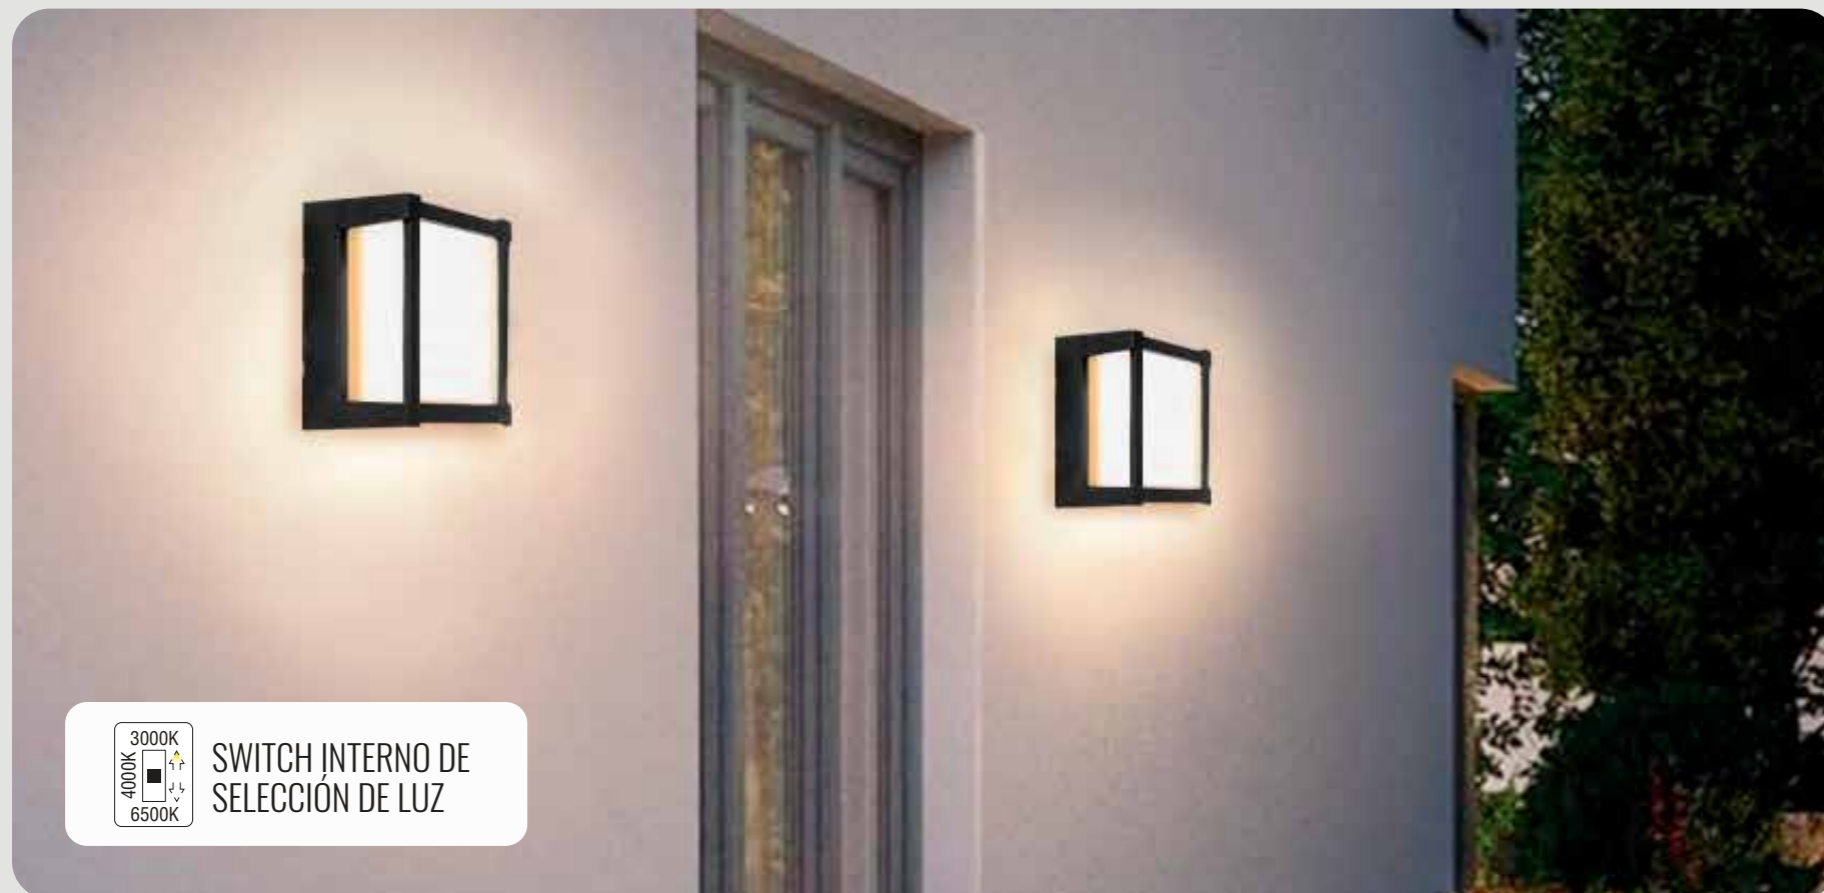

SWITCH INTERNO DE SELECCIÓN DE LUZ

SKU: 147813

APLIQUE LED BORA

15W DE POTENCIA

Temperatura:	3000K/4000K/6000K
Lúmenes:	1200 Lm
Material cuerpo:	Polycarbonato
Material difusor:	Polipropileno
Índice de protección:	IP65
Color:	Negro

- 3000k - cálida
- 4000k - neutra
- 6000k - fría

SKU: 147832

APLIQUE LED EXTERIOR

20W DE POTENCIA

Temperatura:	3000K/4000K/6000K
Lúmenes:	1800 Lm
Material cuerpo:	Polycarbonato
Índice de protección:	IP65
Power factor:	0.9
Color:	Negro

- 3000k - cálida
- 4000k - neutra
- 6000k - fría