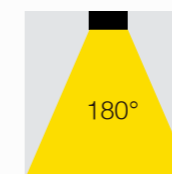

SKU: **147836 (30K) / v(60K)**

PLAFÓN LED EXTERIOR

15W DE POTENCIA

Temperatura:	3000K/6000K
Lúmenes:	1400/1480 Lm
Material cuerpo:	Polycarbonato
Índice de protección:	IP65
Factor de potencia:	0.9
Color:	Blanco

USO
EN TECHO
Y PARED

SKU: **147186 (30K) / 147783 (60K)**

PLAFÓN LED EXTERIOR

20W DE POTENCIA

Temperatura:	3000K/6000K
Lúmenes:	1800 Lm
Material cuerpo:	Polycarbonato
Índice de protección:	IP65
Color:	Blanco

USO
EN TECHO
Y PARED