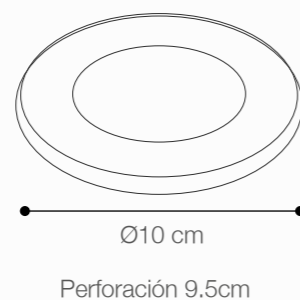

Temperatura:	3000K
Lúmenes:	560 Lm
Material:	Aluminio
Índice de protección:	IP65
Color:	Silver