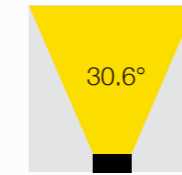

*No incluye bombillo

Perforación 9.5cm

SKU: 147180

EMBUTIDO LED DE PISO

5W DE POTENCIA

Temperatura: 3000K
 Lúmenes: 275 Lm
 Material: Aluminio
 Índice de protección: IP67
 Color: Silver

Perforación 7.3cm

SKU: 145758