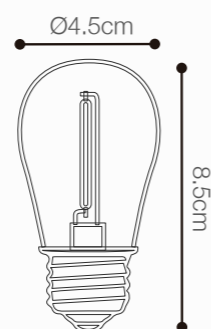

SKU: 147856

PACK X 20 FOCOS LED S14 AMBAR

1W DE POTENCIA

Temperatura:	3000K
Lúmenes:	45 Lm
Índice de protección:	IP20
Material:	Policarbonato
Factor de potencia:	0.9
Tipo:	E27