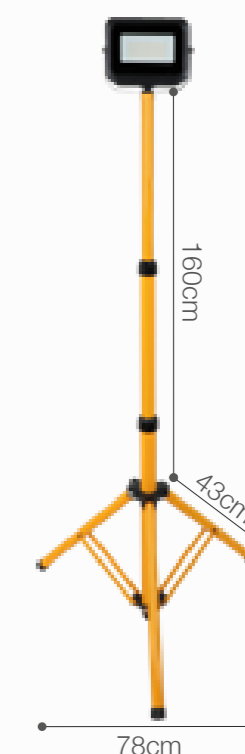

LARGA VIDA ÚTIL DE 50,000 HORAS

FACTOR DE POTENCIA 0.9

LENTES ÓPTICAS QUE PERMITEN UN ÁNGULO DE APERTURA DE LUZ DE 90°

SKU: 146949

REFLECTOR LED PRO

400W DE POTENCIA

Temperatura:	6000K
Lúmenes:	44000 Lm
Material cuerpo:	Aluminio
Material pantalla:	Policarbonato
Índice de protección:	IP65
Resistencia a impactos:	Ik07
Color:	Gris

SKU: 147504

REFLECTOR LED CON TRÍPODE

45W DE POTENCIA (*)

Temperatura:	6000K
Lúmenes:	4050 Lm
Altura de trípode:	Hasta 160cm
Base de trípode:	Hasta 78cm
Índice de protección:	IP65
Color:	Negro+Amarillo

(*) Incluye cable de 3 metros con enchufe.