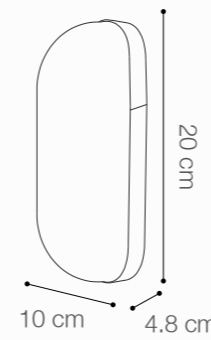

SKU: 147116

APLIQUE LED ALLO

10W DE POTENCIA

Temperatura:	3000K
Lúmenes:	670 Lm
Material cuerpo:	Aluminio
Material difusor:	Policarbonato
Índice de protección:	IP54
Acabado interior:	Color cobre
Color:	Negro

*No incluye bombillo

SKU: **146489 (30K) / 146984 (60K)**

APLIQUE LED

15W DE POTENCIA

Temperatura:	3000K/6000K
Lúmenes:	1050 Lm
Material:	Policarbonato
Índice de protección:	IP65
Color:	Blanco

SKU: **146504**