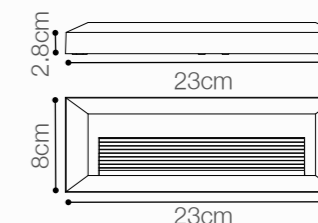

SWITCH INTERNO DE SELECCIÓN DE LUZ

SKU: 147819 (NE) / 147820 (SL)

LUZ GUÍA LED ADOSADA

6W DE POTENCIA

Temperatura:	3000K/4000K/6000K
Lúmenes:	300 Lm
Material:	Polycarbonato
Índice de protección:	IP65
Color:	Negro/Silver