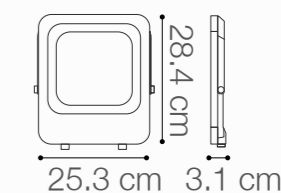

REFLECTOR LED PRO

100W DE POTENCIA

Temperatura:	6000K
Lúmenes:	11000 Lm
Material cuerpo:	Aluminio
Material pantalla:	Polycarbonato
Índice de protección:	IP65
Resistencia a impactos:	Ik07
Color:	Gris