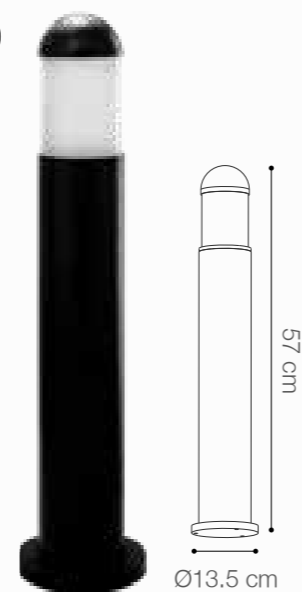

SKU: 147545

ESTACA LED RGB + MODOS

10W DE POTENCIA

Temperatura:	3000K/RGB
Lúmenes:	600 Lm
Material cuerpo:	Aluminio
Material difusor:	ABS
Índice de protección:	IP65
Color:	Negro

SKU: 147119

POSTE E27 JACOB

SOCKET E27 - MÁX. 35W

Material cuerpo:	Aluminio
Material pantalla:	Vidrio
Índice de protección:	IP44
Color:	Negro

*No incluye bombillo

SKU: 147546

POSTE LED

10W DE POTENCIA

Temperatura:	3000K
Lúmenes:	600 Lm
Material cuerpo:	Aluminio
Material difusor:	Vidrio
Índice de protección:	IP65
Color:	Negro