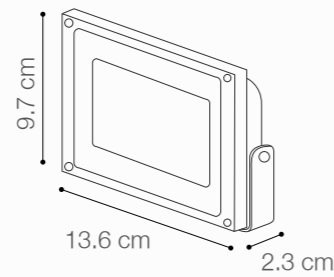

SKU: **147182**

REFLECTOR LED SLIM

30W DE POTENCIA

Temperatura: 6000K
Lúmenes: 2700 Lm
Material cuerpo: Aluminio
Material pantalla: Vidrio
Índice de protección: IP65
Resistencia a impactos: IK07
Color: Negro