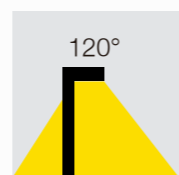

SOCKET E27 - MÁX. 35W

Material cuerpo:	Aluminio
Material pantalla:	Vidrio
Índice de protección:	IP44
Color:	Negro

*No incluye bombillo

SKU: 147546

POSTE LED

10W DE POTENCIA

Temperatura:	3000K
Lúmenes:	600 Lm
Material cuerpo:	Aluminio
Material difusor:	Vidrio
Índice de protección:	IP65
Color:	Negro