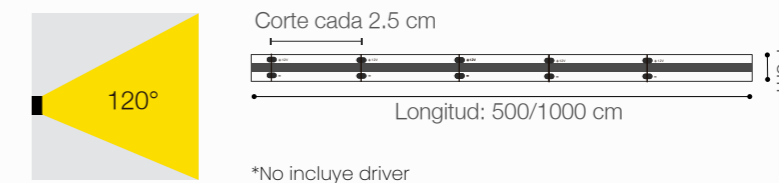

TIRAS LED EXTERIOR

LIGHTTECH

SKU: 147378 (5M) / 147379 (10M)

TIRAS FLEXIBLES LED COB CONTINUAS

5 / 10 METROS

Temperatura:	3000K
Potencia:	10W/m
Lúmenes:	931 Lm/m
Cantidad:	480 LEDs/m
Material:	Recubrimiento siliconado
Índice de protección:	IP65