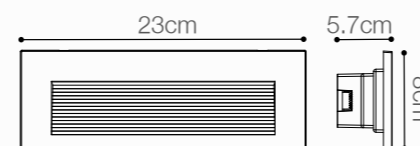

SWITCH INTERNO DE SELECCIÓN DE LUZ

SKU: 147817 (NE) / 147818 (SL)

LUZ GUÍA LED EMPOTRADA

6W DE POTENCIA

Temperatura:	3000K/4000K/6000K
Lúmenes:	300 Lm
Material:	Polycarbonato
Índice de protección:	IP65
Apariencia de color:	3CCT
Color:	Negro/Silver