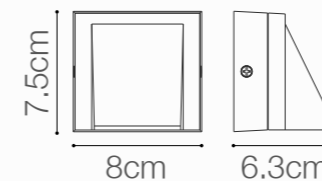

31
AÑOS
ILUMINANDO
ESPACIOS

ILUMINACIÓN PARA EXTERIOR

APLIQUES

SKU: 147492

APLIQUE LED LIZA

6W DE POTENCIA

Temperatura:	3000K
Lúmenes:	600 Lm
Material cuerpo y difusor:	Polycarbonato
Índice de protección:	IP65
Color:	Negro