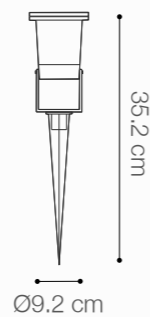

ESTACA GU10

SOCKET GU10 - MÁX. 50W

Material de cuerpo:	Aluminio
Material de pantalla:	Vidrio
Índice de protección:	IP67
Color:	Negro

*No incluye bombillo