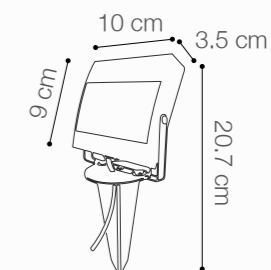

(*) Tiempo aproximado basado en carga completa.

ESTACAS Y POSTES

OPCIÓN 1:
EMPOTRADO COMO ESTACA

SKU: 146715

ESTACA LED REFLECTOR

8W DE POTENCIA

Temperatura:	3000K
Lúmenes:	525 Lm
Material:	ABS
Índice de protección:	IP65
Color:	Negro