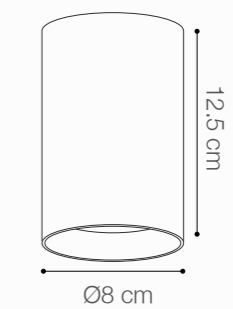

SPOTS

SKU: 147200 (BL) / 147201 (NE)

SPOTS GU10 CUBO

SOCKET GU10 - MÁX. 30W

Material cuerpo y difusor: Policarbonato

Color: Negro/Blanco

*No incluye bombillo

SKU: 146505 (BL) / 146506 (NE)

SPOTS GU10 CILINDRO

SOCKET GU10 - MÁX. 30W

Material cuerpo y difusor: Policarbonato

Color: Negro/Blanco

*No incluye bombillo