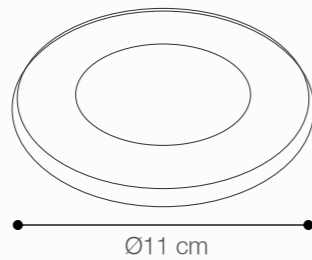

*No incluye bombillo

Perforación 9.5cm

SKU: 147180

EMBUTIDO LED DE PISO

5W DE POTENCIA

Temperatura: 3000K
Lúmenes: 275 Lm
Material: Aluminio
Índice de protección: IP67
Color: Silver