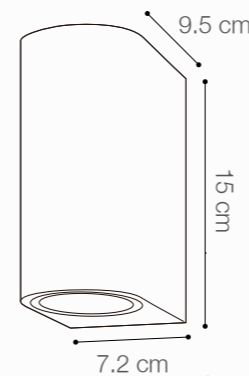

APLIQUE GU10 X2

SOCKET GU10 X2 - MÁX. 20W

Material:	Aluminio
Índice de protección:	IP54
Color:	Negro

*No incluyen bombillo