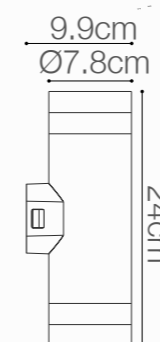

APLIQUE LED EDO

18W DE POTENCIA

Temperatura:	3000K/4000K/6000K
Lúmenes:	1600 Lm
Material cuerpo y difusor:	Policarbonato
Índice de protección:	IP65
Color:	Negro/Blanco