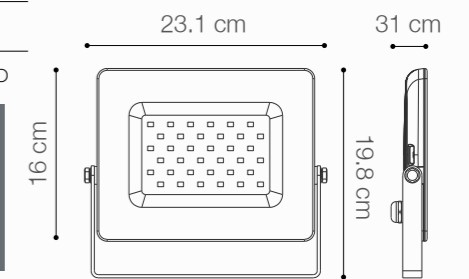

REFLECTOR LED SLIM

50W DE POTENCIA

Temperatura: 6000K
Lúmenes: 5000 Lm
Material cuerpo: Aluminio
Material pantalla: Vidrio
Índice de protección: IP65
Resistencia a impactos: IK07
Color: Blanco