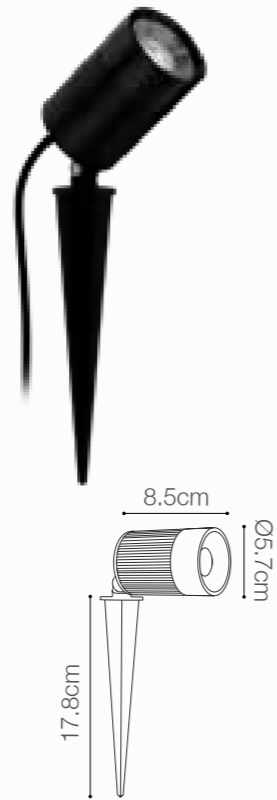

SKU: 147544

ESTACA LED COB

10W DE POTENCIA

Temperatura:	3000K
Lúmenes:	800 Lm
Material cuerpo:	Aluminio
Material difusor:	ABS
Índice de protección:	IP65
Color:	Negro

DIMERIZABLE:
AUMENTA O DISMINUYE LA INTENSIDAD DE LA LUZ