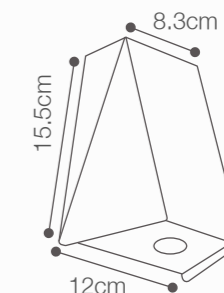

APLIQUE LED SOLAR CIELO

0.4W DE POTENCIA

Temperatura:	3000K
Lúmenes:	50 Lm
Material:	Polycarbonato
Índice de protección:	IP54
Color:	Negro

Encendido automático
No usa energía eléctrica
Autonomía de 10-12 horas (*)
Tiempo de recargar en 4-6 horas
 (*) Tiempo aproximado basado en carga completa.