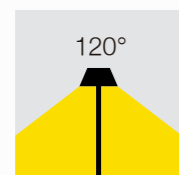

ESTACA LED SOLAR

0.3W DE POTENCIA

Temperatura:	3000K
Lúmenes:	7 Lm
Batería recargable:	Litio 3.2V
Material cuerpo:	Acero inoxidable
Material pantalla:	Plástico
Índice de protección:	IP54
Color:	Silver