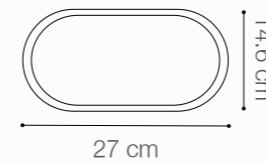

APLIQUE LED OVAL

15W/20W DE POTENCIA

Temperatura:	3000K/6000K
Lúmenes:	1350/1800 Lm
Material:	Policarbonato
Índice de protección:	IP65
Color:	Blanco