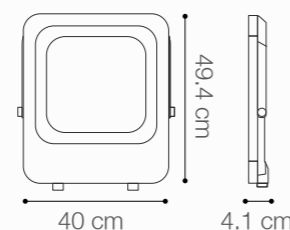

SKU: 147504

REFLECTOR LED CON TRÍPODE

45W DE POTENCIA (*)

Temperatura:	6000K
Lúmenes:	4050 Lm
Altura de trípode:	Hasta 160cm
Base de trípode:	Hasta 78cm
Índice de protección:	IP65
Color:	Negro+Amarillo

(*) Incluye cable de 3 metros con enchufe.