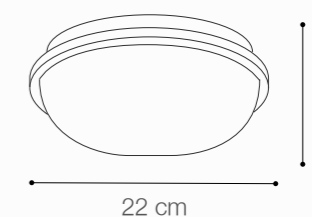

SKU: **147836 (30K) / v(60K)**

PLAFÓN LED EXTERIOR

15W DE POTENCIA

Temperatura:	3000K/6000K
Lúmenes:	1400/1480 Lm
Material cuerpo:	Polycarbonato
Índice de protección:	IP65
Factor de potencia:	0.9
Color:	Blanco

USO
EN TECHO
Y PARED

SKU: **147186 (30K) / 147783 (60K)**

PLAFÓN LED EXTERIOR

20W DE POTENCIA

Temperatura:	3000K/6000K
Lúmenes:	1800 Lm
Material cuerpo:	Polycarbonato
Índice de protección:	IP65
Color:	Blanco

USO
EN TECHO
Y PARED