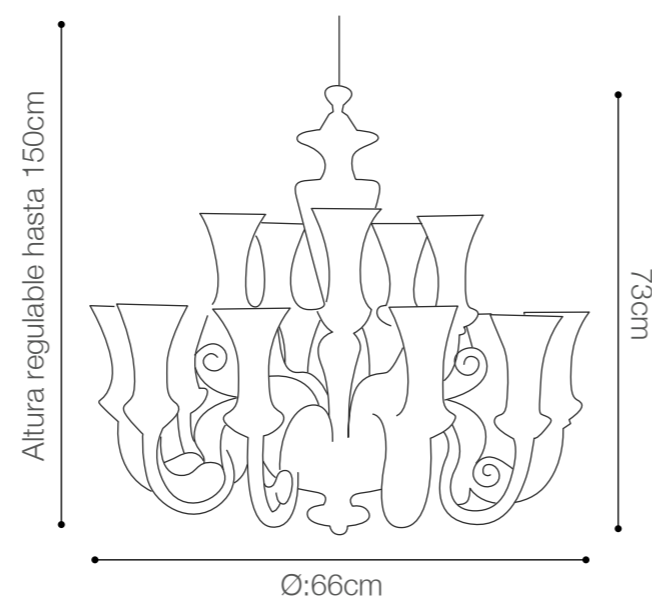

SKU: 147707

IRIS  CRISTAL
BOHEMIA

MICHIGAN CLEAR

IRIS CRISTAL
BOHEMIA

SOCKET: E14/15 LUCES (No incluye bombillos)

Material base: Metal cromado

Material pantalla: Cristal de Bohemia

Color de cristal: Clear

SKU: 132988

WASHINGTON CLEAR

IRIS CRISTAL
BOHEMIA

SOCKET: G9/13 LUCES (Incluye bombillos LED)

Material canopla: Metal cromado

Material pantalla: Cristal de Bohemia

Incluye cadena plateada de 150cm

Color de cristal: Clear