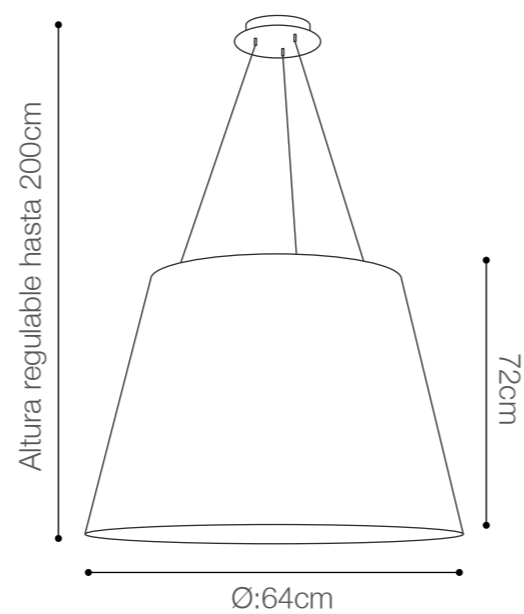

CRONOS HONEY

PRODUCTO
A PEDIDO

SOCKET: E27/1 LUZ (No incluye bombillo)

Material canopla: Metal cromado

Material pantalla: Cristal de Bohemia

Color de cristal: Honey

SKU: 147700

IRIS CRISTAL
BOHEMIA