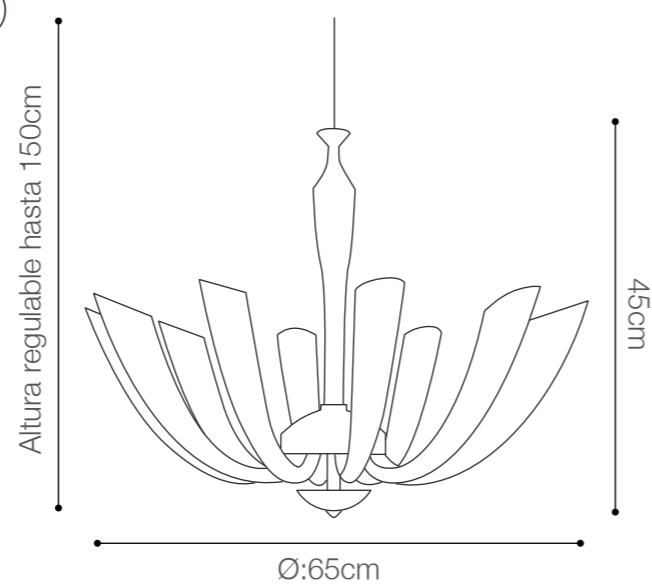

TAKATA HONEY

IRIS CRISTAL
BOHEMIA

SOCKET: G9/10 LUCES (Incluye bombillos LED)

Material canopla: Metal cromado

Material pantalla: Cristal de Bohemia

Incluye cadena plateada de 150cm

Color de cristal: Honey

SKU: 148026