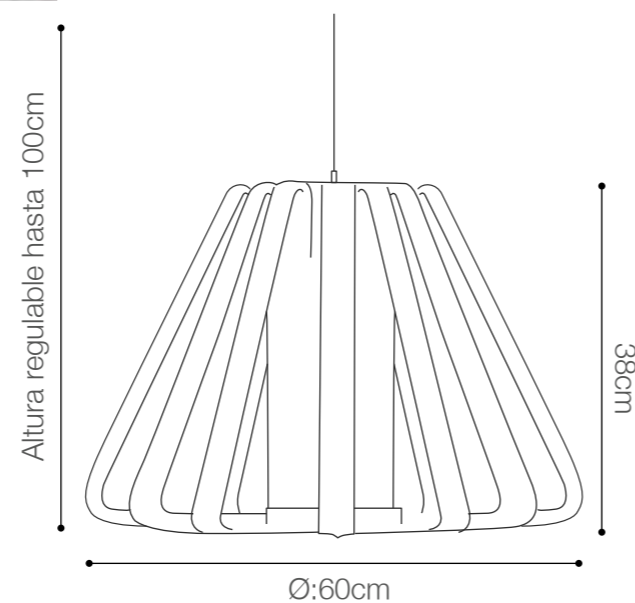

SOCKET: E27/1 LUZ (No incluye bombillo)
Material base: Metal cromado
Material pantalla: Cristal de Bohemia
Color de cristal: Clear + Fume
SKU: 148035