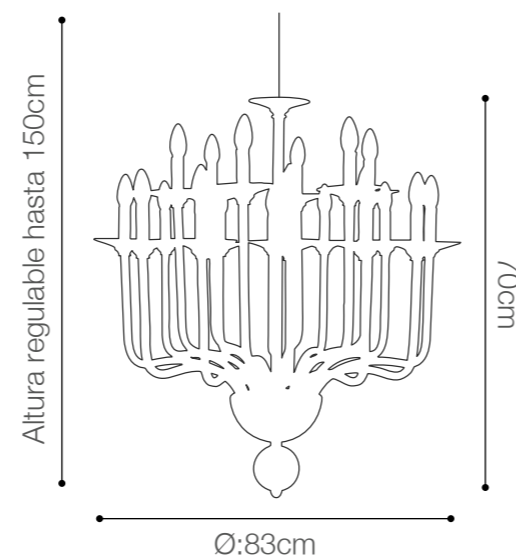

SOCKET: E14/18 LUCES (No incluye bombillos)

Material base: Metal cromado Gold

Material pantalla: Cristal de Bohemia

Incluye cadena dorada de 150cm

Color de cristal: Champagne

SKU: 148038

SANTORINI CLEAR & GOLD

IRIS CRISTAL
BOHEMIA

SOCKET: E14/12 LUCES (No incluye bombillos)

Material cuerpo: Cristal de Bohemia + Metal cromado

Material pantalla: Tela Negra

Incluye cadena dorada de 150cm

Color de cristal: Clear + Gold