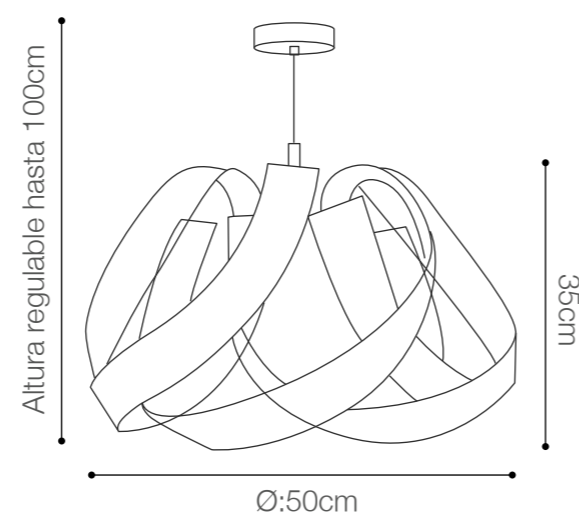

IRIS  CRISTAL
BOHEMIA

SABIA CLEAR & FUME

IRIS CRISTAL
BOHEMIA

SOCKET: E27/1 LUZ (No incluye bombillos)

Material canopla: Metal cromado

Material pantalla: Cristal de Bohemia

Color de cristal: Clear + Fume

SKU: 147709