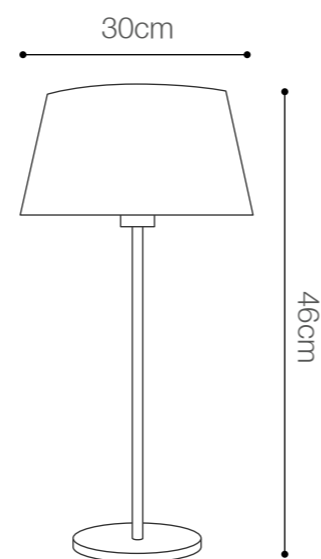

EGINA CLEAR

IRIS CRISTAL
BOHEMIA

SOCKET: E27/1 LUZ (No incluye bombillo)

Material base: Metal cromado

Material pantalla: Cristal de Bohemia

Color de cristal: Clear

SKU: 147714