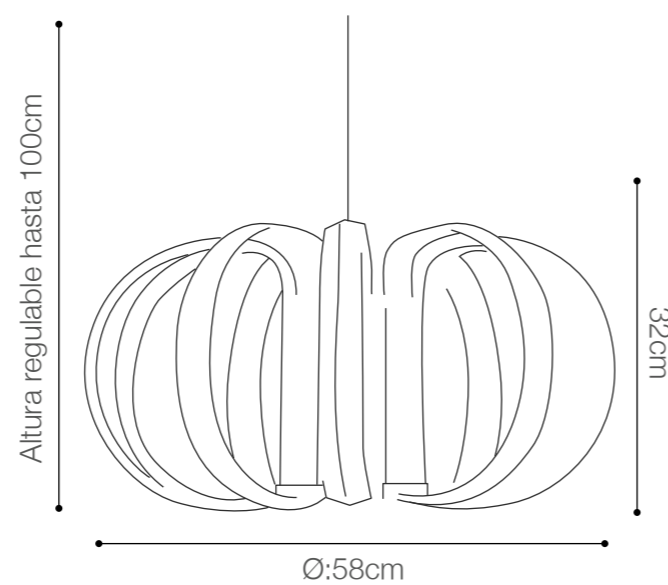

 **ANA CARLOTA** HONEY

IRIS  CRISTAL
BOHEMIA

SOCKET: G9/6 LUCES (Incluye bombillos LED)
Material canopla: Metal cromado Gold
Material pantalla: Cristal de Bohemia
Color de cristal: Honey
SKU: 148028

 **ANA CARLOTA** HONEY