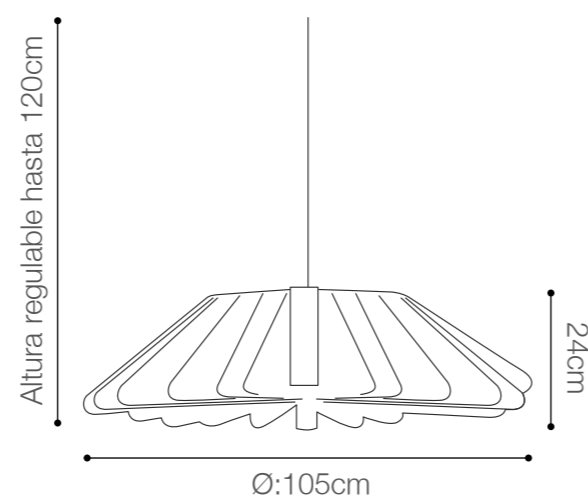

KEPLER CLEAR + HONEY

IRIS CRISTAL
BOHEMIA

SOCKET: E27/6 LUCES (No incluye bombillos)

Material canopla: Metal cromado

Material pantalla: Cristal de Bohemia

Color de cristal: Clear + Honey

SKU: 148033