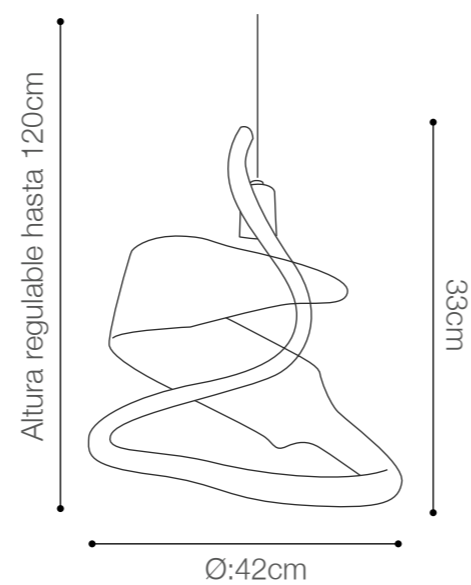

ALFA SMOKE BLUE

IRIS CRISTAL
BOHEMIA

SOCKET: E27/1 LUZ (No incluye bombillo)
Material canopla: Metal cromado
Material pantalla: Cristal de Bohemia
Color de cristal: Smoke blue
SKU: 147710