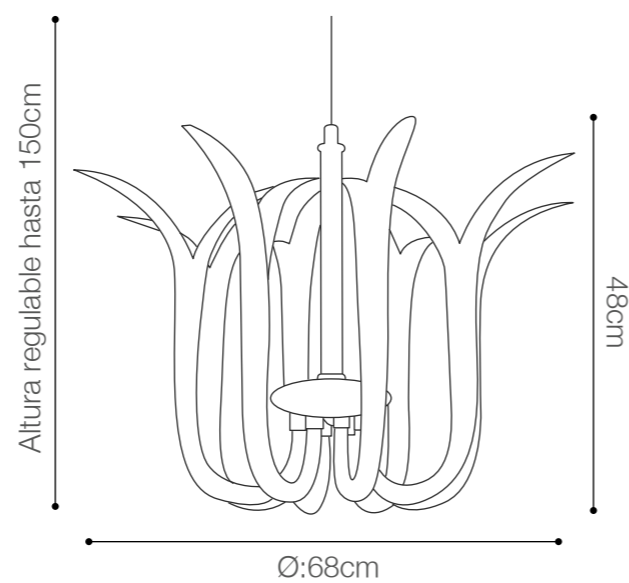

IRIS CRISTAL
BOHEMIA