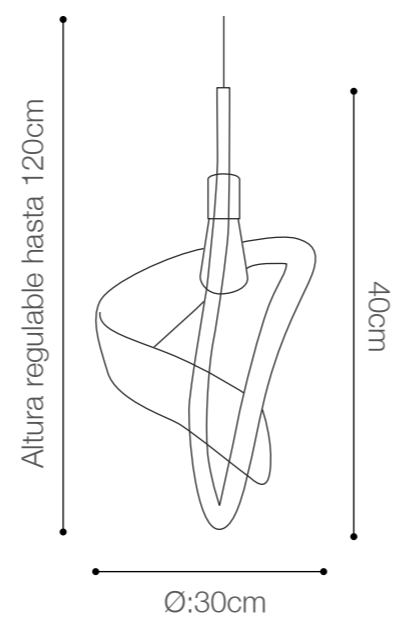

ILIO FUME

PRODUCTO
A PEDIDO

SOCKET: E27/1 LUZ (No incluye bombillo)

Material canopla: Metal cromado

Material pantalla: Cristal de Bohemia

Color de cristal: Fume

SKU: 147713

IRIS CRISTAL
BOHEMIA