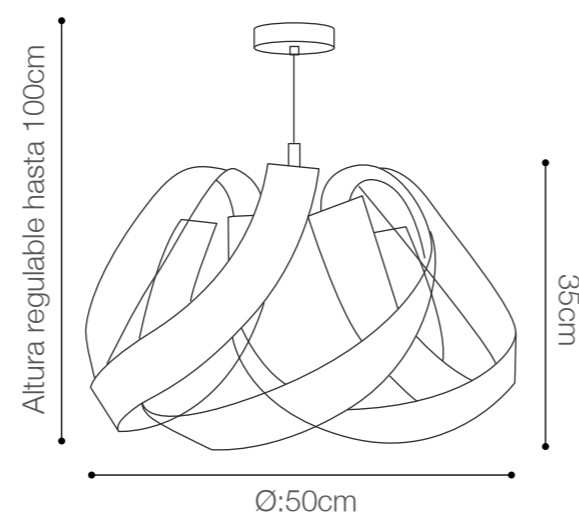

SABIA CLEAR & SMOKE GREEN

IRIS CRISTAL
BOHEMIA

SOCKET: E27/1 LUZ (No incluye bombillo)

Material canopla: Metal cromado

Material pantalla: Cristal de Bohemia

Color de cristal: Clear + Smoke green

SKU: 147712