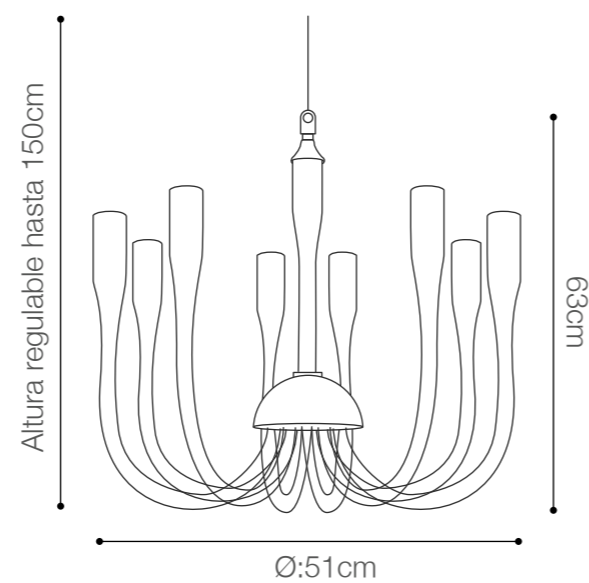

SKU: 148025

BERNA CLEAR

PRODUCTO
A PEDIDO

SOCKET: G9/8 LUCES (Incluye bombillos LED)

Material canopla: Metal cromado

Material pantalla: Cristal de Bohemia

Color de cristal: Clear

SKU: 147701