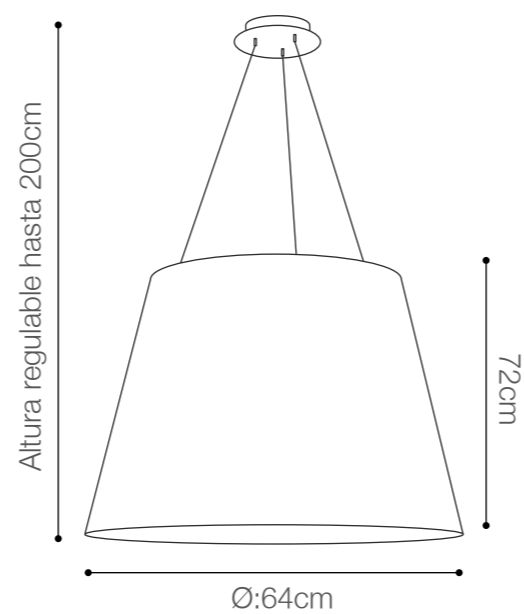

CRONOS SMOKE GREEN

IRIS CRISTAL
BOHEMIA

SOCKET: E27/3 LUCES (No incluye bombillos)

Material canopla: Metal cromado

Material pantalla: Cristal de Bohemia

Color de cristal: Smoke green

SKU: 148037