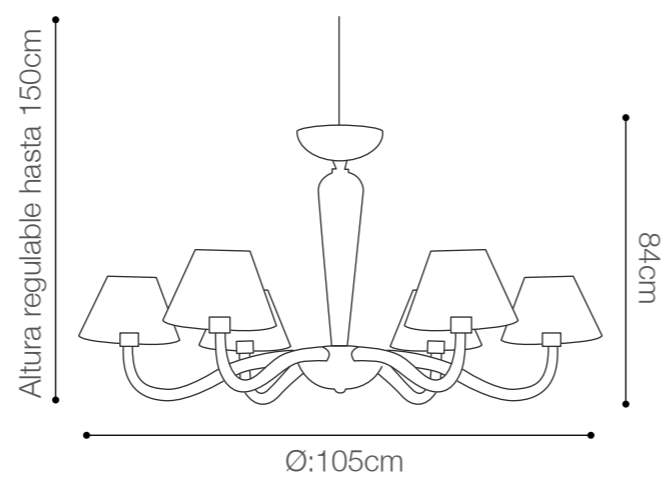

CARIBE HONEY & GOLD

IRIS CRISTAL
BOHEMIA

SOCKET: E14/6 LUCES (No incluye bombillos)

Material cuerpo: Cristal de Bohemia + Metal cromado

Material pantalla: Tela Beige

Incluye cadena dorada de 150cm

Color de cristal: Honey + Gold

SKU: 147706