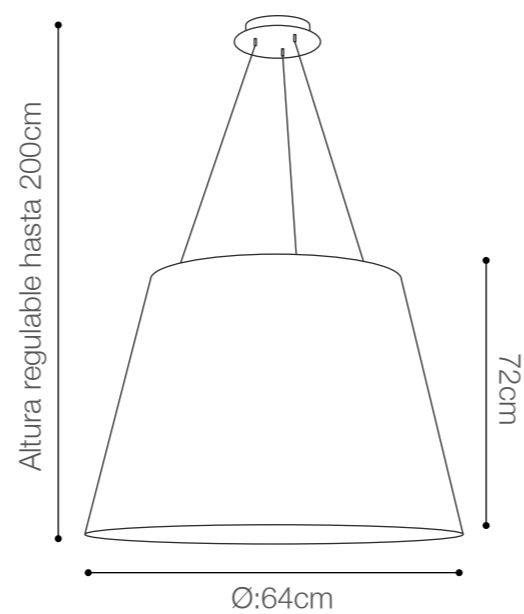

CRONOS HONEY

IRIS CRISTAL
BOHEMIA

SOCKET: E27/3 LUCES (No incluye bombillos)

Material canopla: Metal cromado

Material pantalla: Cristal de Bohemia

Color de cristal: Honey

SKU: 148039