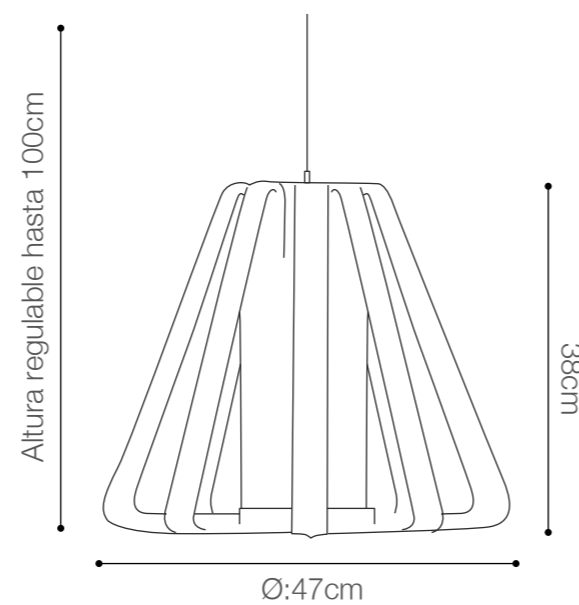

DORADO CLEAR + FUME

IRIS CRISTAL
BOHEMIA

SOCKET: E27/1 LUZ (No incluye bombillo)

Material base: Metal cromado

Material pantalla: Cristal de Bohemia

Color de cristal: Clear + Fume

SKU: 148036

DORADO CLEAR + FUME