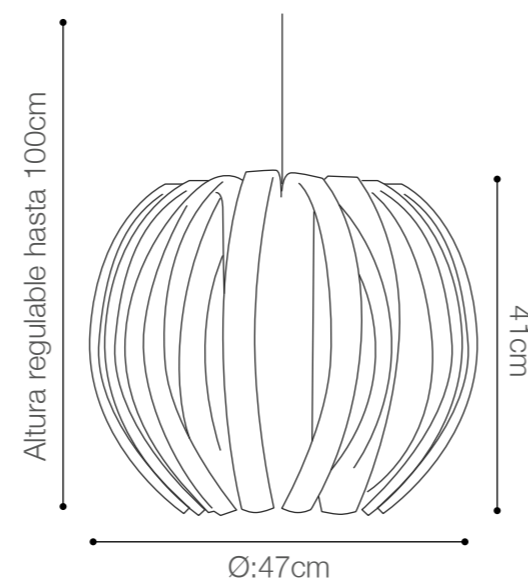

ARIES CLEAR + HONEY

IRIS CRISTAL
BOHEMIA

SOCKET: E27/1 LUZ (No incluye bombillo)

Material base: Metal cromado

Material pantalla: Cristal de Bohemia

Color de cristal: Clear + Honey

SKU: 148031