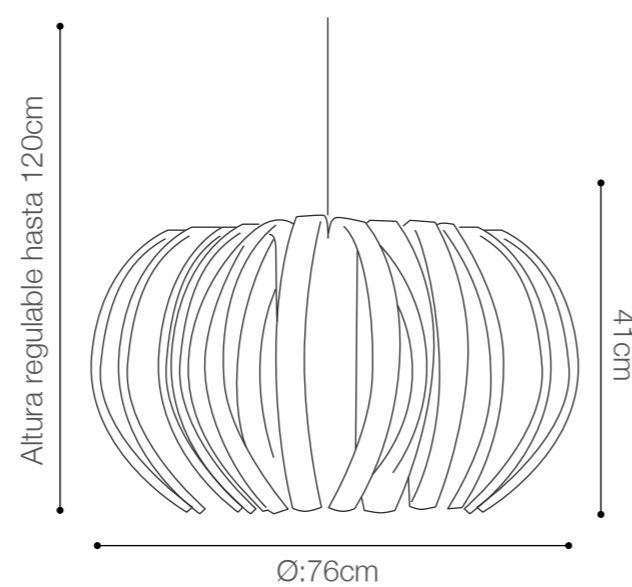

ARIES CLEAR + HONEY

IRIS CRISTAL
BOHEMIA

SOCKET: E27/4 LUCES (No incluye bombillos)

Material base: Metal cromado

Material pantalla: Cristal de Bohemia

Color de cristal: Clear + Honey

SKU: 148031