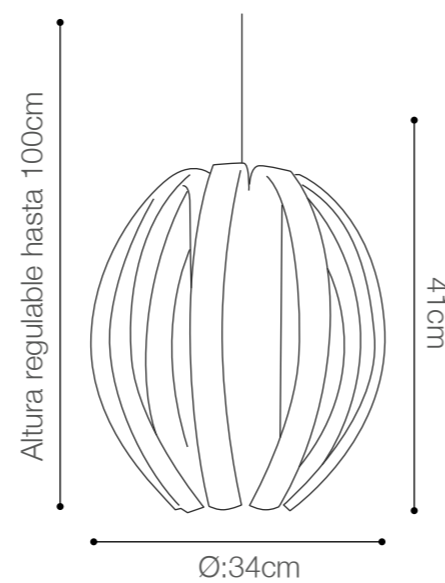

ARIES CLEAR + HONEY

IRIS CRISTAL
BOHEMIA

SOCKET: E27/1 LUZ (No incluye bombillo)

Material base: Metal cromado

Material pantalla: Cristal de Bohemia

Color de cristal: Clear + Honey

SKU: 148032