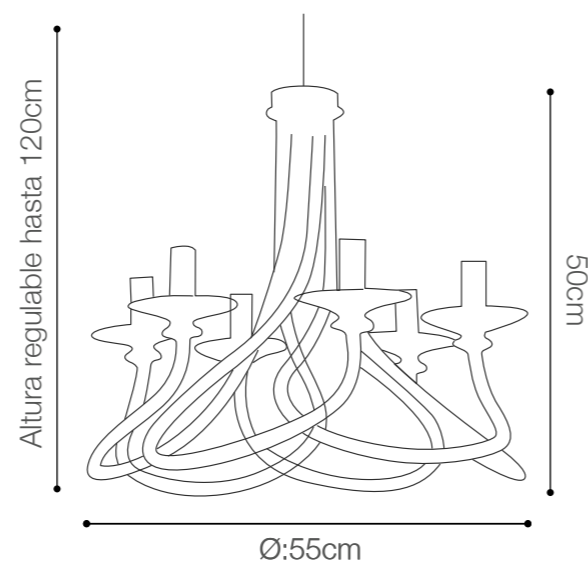

 **ANA CARLOTA** HONEY

IRIS  CRISTAL
BOHEMIA

SOCKET: G9/6 LUCES (Incluye bombillos LED)
Material canopla: Metal cromado Gold
Material pantalla: Cristal de Bohemia
Color de cristal: Honey
SKU: 148028

 **ANA CARLOTA** HONEY