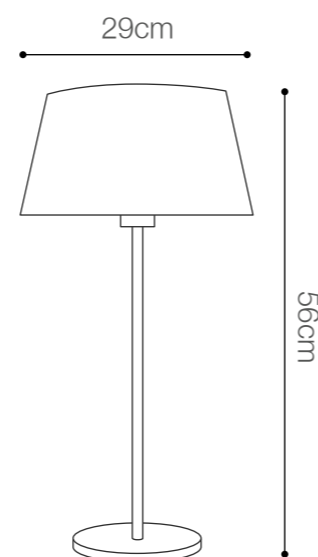

LEONARDO FUME

IRIS CRISTAL
BOHEMIA

SOCKET: E27/1 LUZ (No incluye bombillo)

Material base: Metal cromado

Material pantalla: Cristal de Bohemia

Color de cristal: Fume

SKU: 147715