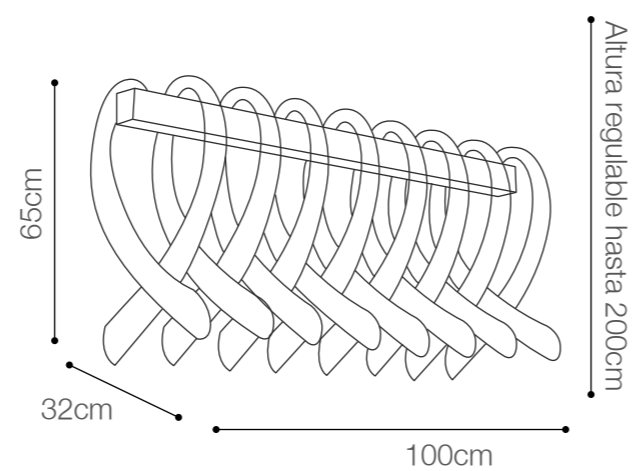

CORE CLEAR

SOCKET: G9/16 LUCES (Incluye bombillos LED)

Material canopla: Metal cromado

Material pantalla: Cristal de Bohemia

Color de cristal: Clear

SKU: 147707

IRIS CRISTAL
BOHEMIA