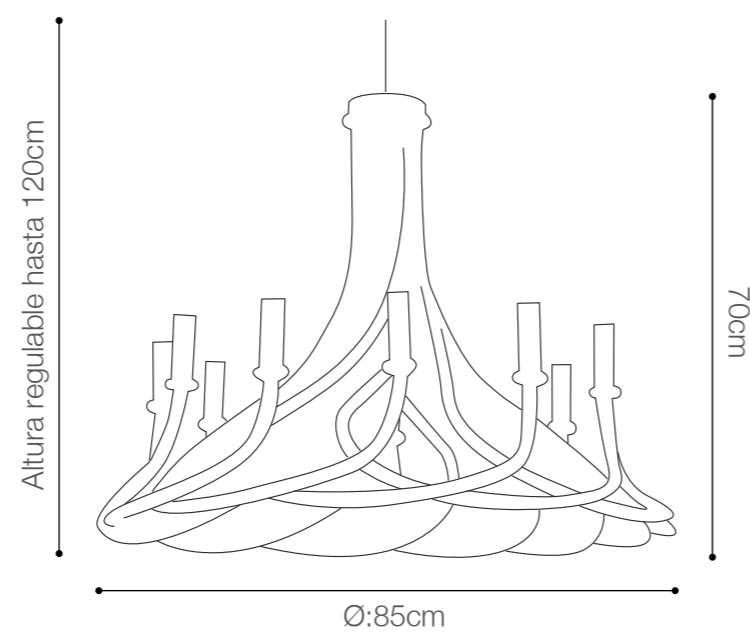

IRIS  CRISTAL
BOHEMIA

SOCKET: G9/12 LUCES (Incluye bombillos LED)

Material canopla: Metal cromado Gold

Material pantalla: Cristal de Bohemia

Color de cristal: Honey

SKU: 148027

ATLANTA CHAMPAGNE

IRIS CRISTAL
BOHEMIA