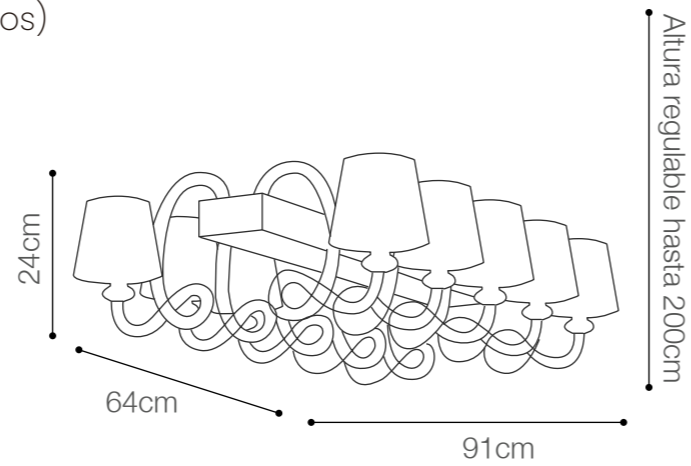

HERACLES CLEAR

PRODUCTO
A PEDIDO

SOCKET: E14/10 LUCES (No incluye bombillos)

Material canopla: Metal cromado

Material pantalla: Cristal de Bohemia

Color de cristal: Clear

SKU: 147704

IRIS CRISTAL
BOHEMIA