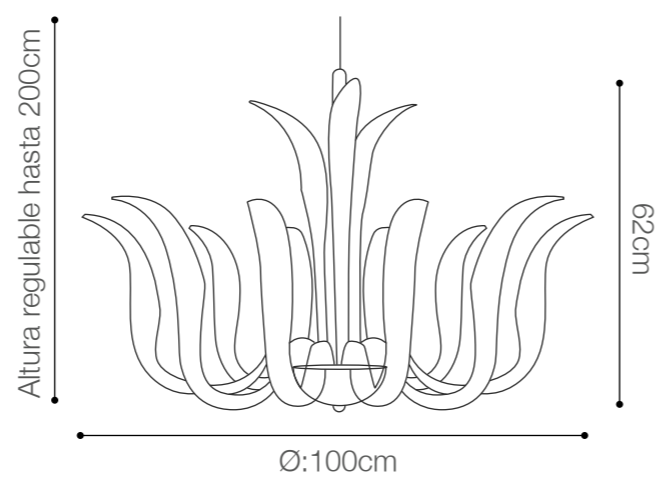

WASHINGTON CLEAR

IRIS CRISTAL
BOHEMIA

SOCKET: G9/13 LUCES (Incluye bombillos LED)

Material canopla: Metal cromado

Material pantalla: Cristal de Bohemia

Incluye cadena plateada de 150cm

Color de cristal: Clear

SKU: 147705