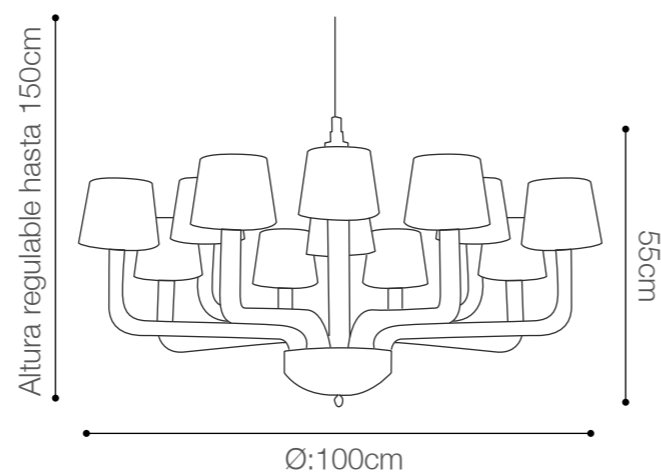

SANTORINI CLEAR & GOLD

IRIS CRISTAL
BOHEMIA

SOCKET: E14/12 LUCES (No incluye bombillos)

Material cuerpo: Cristal de Bohemia + Metal cromado

Material pantalla: Tela Negra

Incluye cadena dorada de 150cm

Color de cristal: Clear + Gold

SKU: 147703