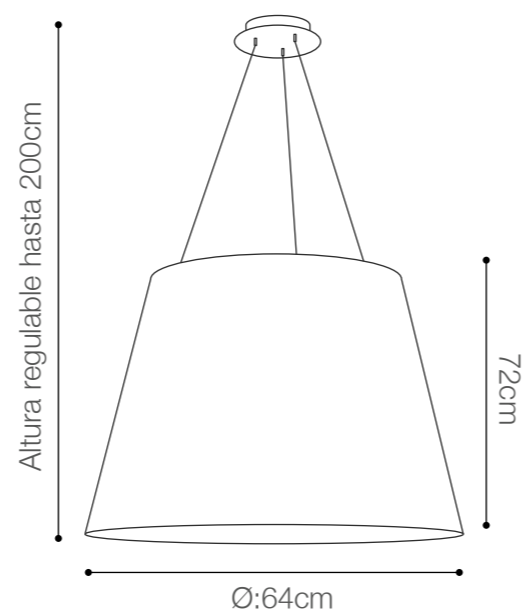

CRONOS CLEAR

PRODUCTO
A PEDIDO

SOCKET: E27/1 LUZ (No incluye bombillo)

Material canopla: Metal cromado

Material pantalla: Cristal de Bohemia

Color de cristal: Clear

SKU: 147711

IRIS CRISTAL
BOHEMIA