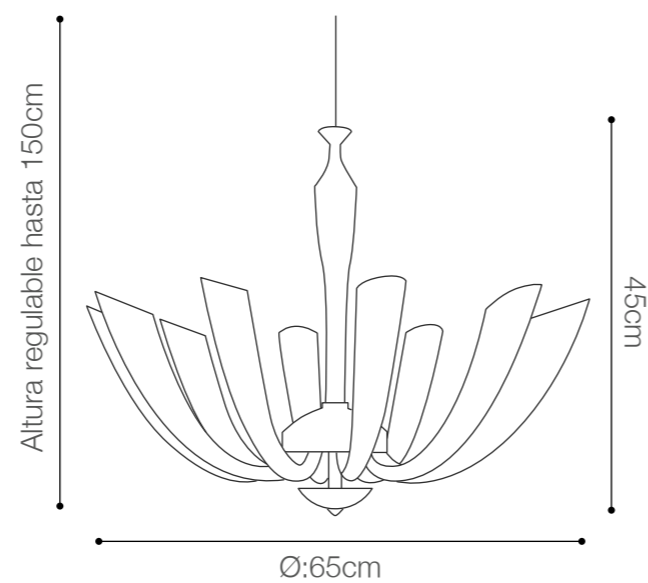

TAKATA FUME

PRODUCTO
A PEDIDO

SOCKET: G9/10 LUCES (Incluye bombillos LED)

Material canopla: Metal cromado

Material pantalla: Cristal de Bohemia

Incluye cadena plateada de 150cm

Color de cristal: Fume

SKU: 147708

IRIS CRISTAL
BOHEMIA