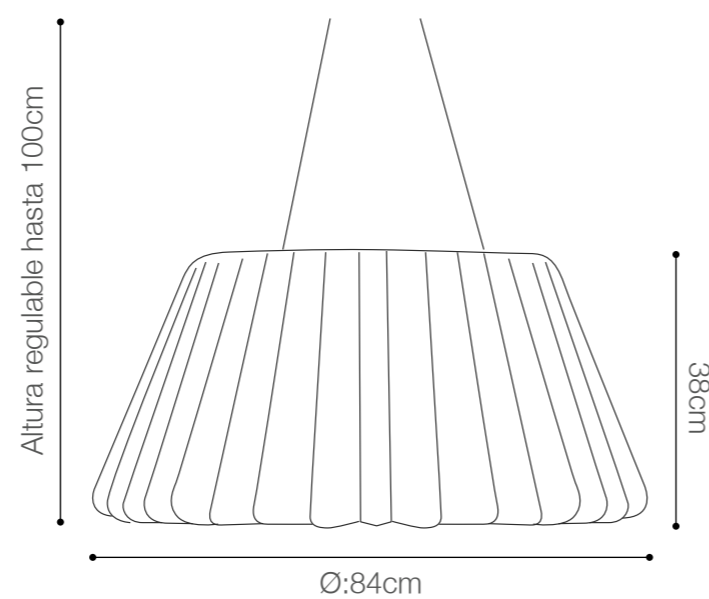

DORADO CLEAR + FUME

IRIS CRISTAL
BOHEMIA

SOCKET: E27/4 LUCES (No incluye bombillos)

Material base: Metal cromado

Material pantalla: Cristal de Bohemia

Color de cristal: Clear + Fume

SKU: 148034