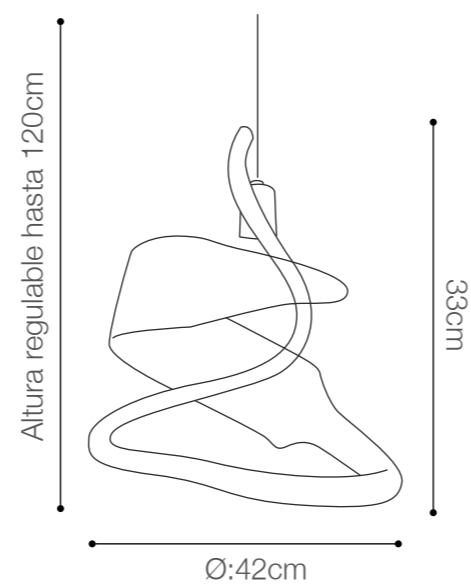

ALFA FUME

IRIS CRISTAL
BOHEMIA

SOCKET: E27/1 LUZ (No incluye bombillo)

Material canopla: Metal cromado

Material pantalla: Cristal de Bohemia

Color de cristal: Fume

SKU: 148024