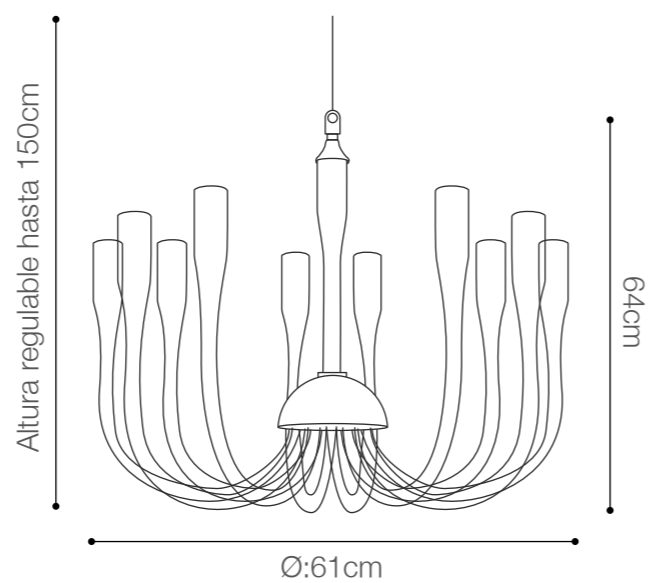

BERNA CLEAR

IRIS CRISTAL
BOHEMIA

SOCKET: G9/12 LUCES (Incluye bombillos LED)

Material canopla: Metal cromado

Material pantalla: Cristal de Bohemia

Incluye cadena plateada de 150cm

Color de cristal: Clear

SKU: 148025