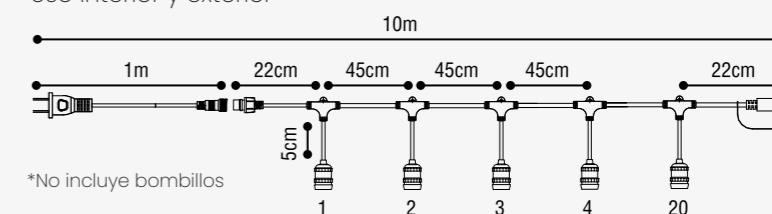

GUIRNALDAS

SKU: 147618

GUIRNALDA E27 10 METROS PARA 20 FOCOS

SOCKET E27 X20-MÁX. 400W

Voltaje: 220V/60HZ

Material cuerpo: PVC

Material cable: Cobre

Índice de protección: IP65

Color: Negro

Uso interior y exterior

UNIÓN MULTIPLE

UNE HASTA 5
GUIRNALDAS EN
SIMULTANEO