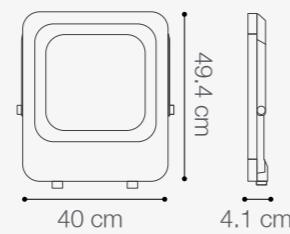

**REFLECTOR
LED PRO**

400W DE POTENCIA

Temperatura: 6000K
Lúmenes: 44000 Lm
Material cuerpo: Aluminio
Material pantalla: Policarbonato
Índice de protección: IP65
Resistencia a impactos: Ik07
Color: Gris