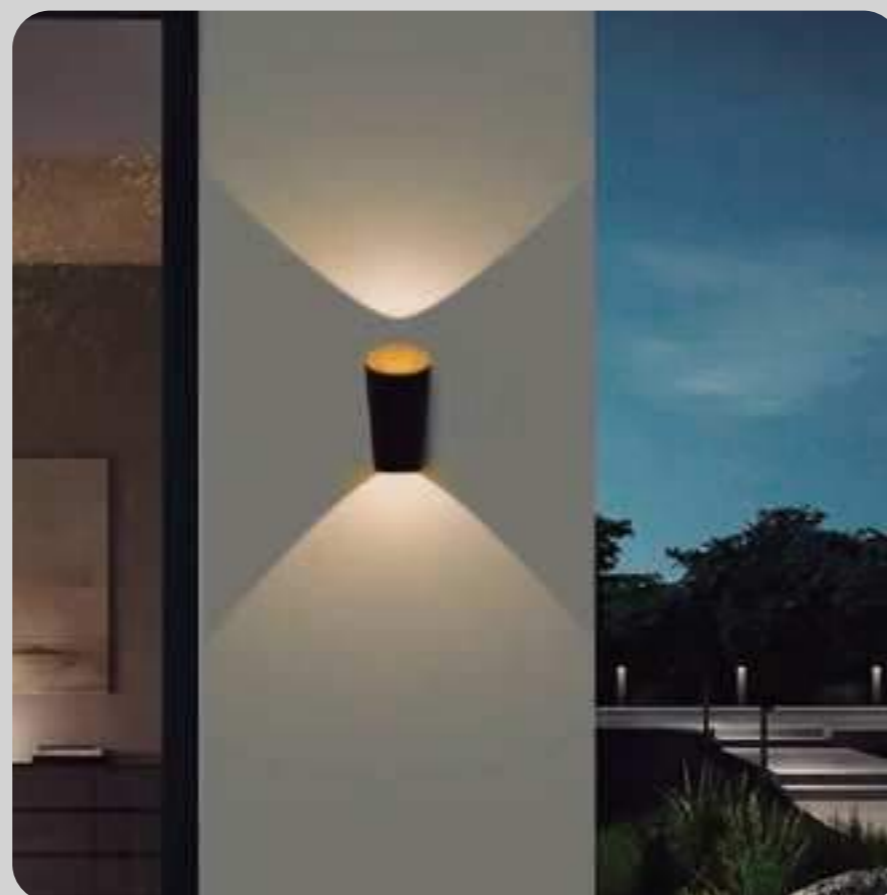

SKU: **147483**

APLIQUE LED MARGA

8W DE POTENCIA

Temperatura:	3000K
Lúmenes:	800 Lm
Material:	ABS
Índice de protección:	IP65
Color:	Negro

SKU: **147113**

APLIQUE LED GOYA

20W DE POTENCIA

Temperatura:	3000K
Lúmenes:	1400 Lm
Material:	Aluminio
Índice de protección:	IP54
Color:	Negro