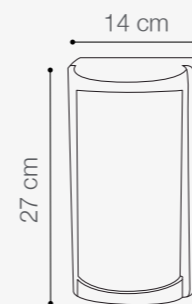

APLIQUE LED 30W

30W DE POTENCIA

Temperatura: 3000K/6000K

Lúmenes: 2700 Lm

Material: Policarbonato

Índice de protección: IP65

Factor de potencia: 0.9

Color: Negro/Blanco