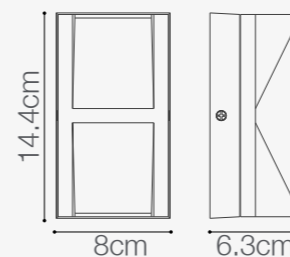

Temperatura:	3000K
Lúmenes:	1200 Lm
Material cuerpo y difusor:	Polycarbonato
Índice de protección:	IP65
Color:	Negro