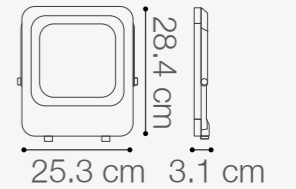

REFLECTOR LED PRO

100W DE POTENCIA

Temperatura:	6000K
Lúmenes:	11000 Lm
Material cuerpo:	Aluminio
Material pantalla:	Polycarbonato
Índice de protección:	IP65
Resistencia a impactos:	Ik07
Color:	Gris