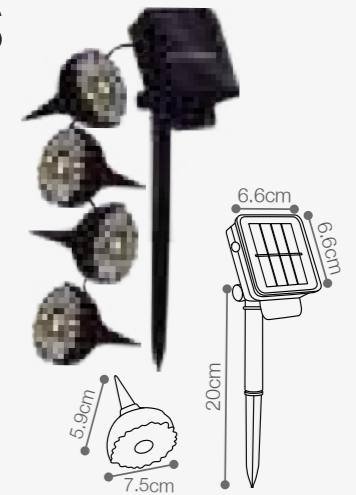

SKU: 147531

ESTACA LED SOLAR MARIPOSAS

0.4W DE POTENCIA

Lúmenes:	4 Lm
Longitud de cable:	2 metros
Material:	ABS
Índice de protección:	IP44
Color:	Negro

Encendido automático
No usa energía eléctrica
Autonomía de 6-7 horas (*)
Tiempo de recargar en 5-6 horas

(*) Tiempo aproximado basado en carga completa.

SKU: 147531

ESTACA LED SOLAR FLORES

0.4W DE POTENCIA

Lúmenes:	4 Lm
Longitud de cable:	2 metros
Material:	ABS
Índice de protección:	IP44
Color:	Negro

Encendido automático
No usa energía eléctrica
Autonomía de 6-7 horas (*)
Tiempo de recargar en 5-6 horas