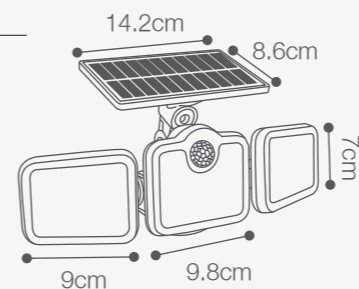

EQUIPO LED SOLAR CON SENSOR DE MOVIMIENTO

Temperatura:	6000K
Lúmenes:	450 Lm
Potencia:	4W
Sensor de movimiento:	Tipo PIR
Material cuerpo:	Polycarbonato
Material pantalla:	ABS
Índice de protección:	IP65
Color:	Negro