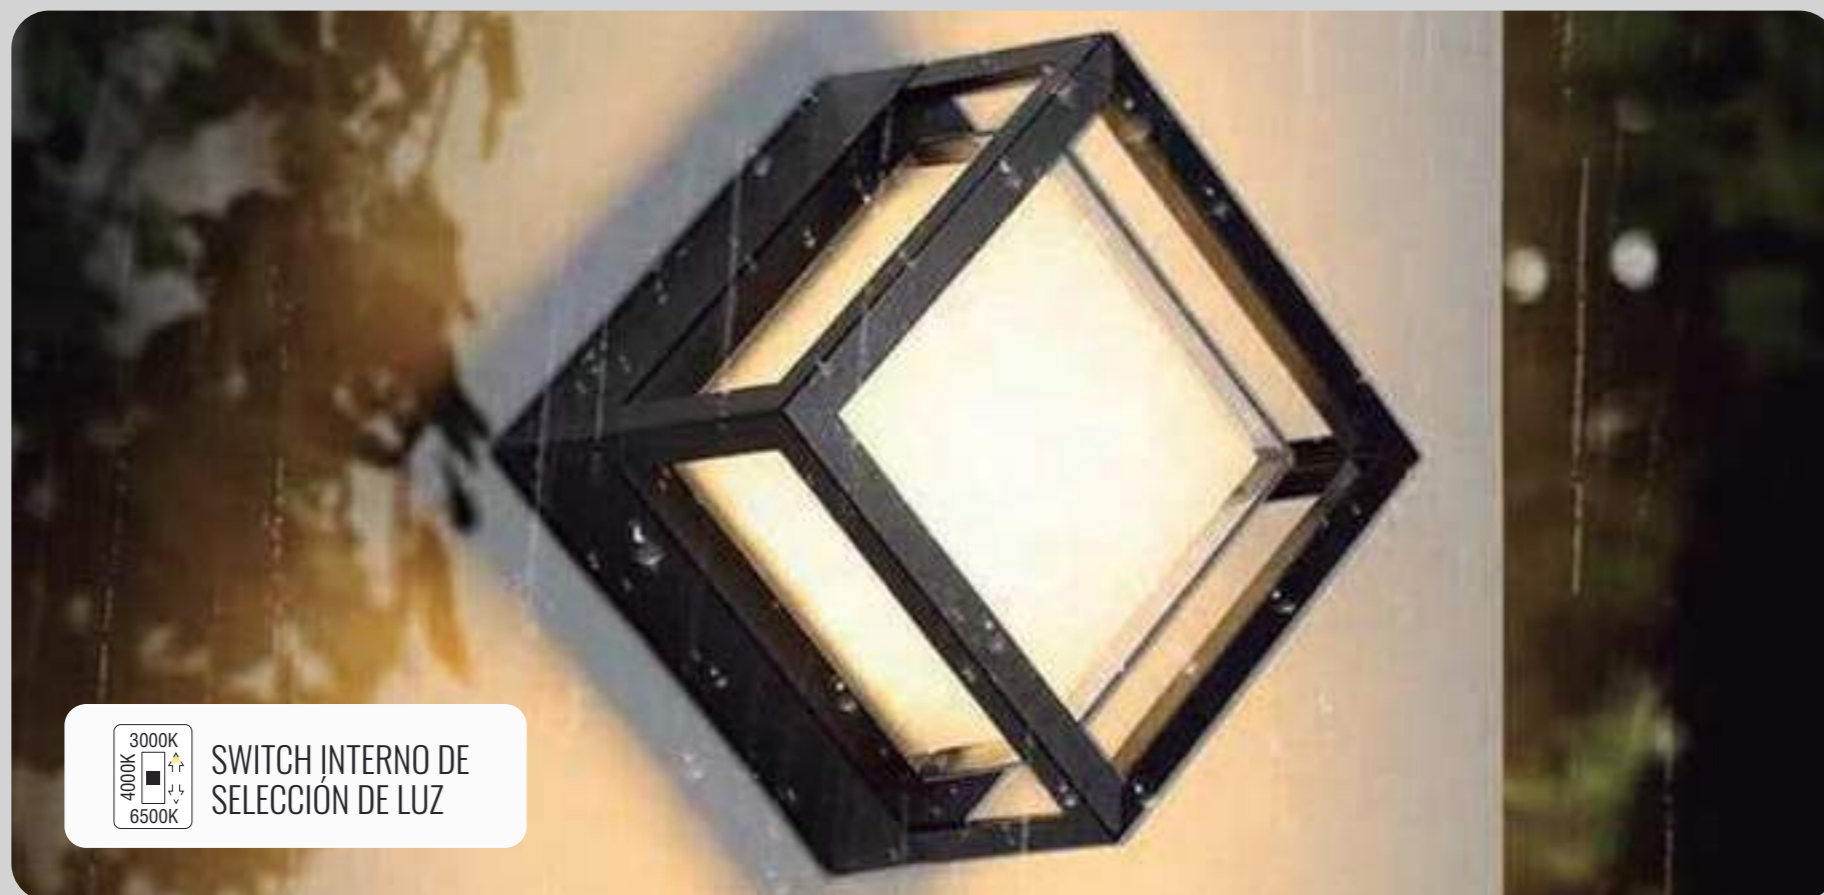

Lúmenes: 1800 Lm

Material cuerpo: Policarbonato

Índice de protección: IP65

Color: Blanco

USO
EN TECHO
Y PARED

3000K
4000K
6500K
SWITCH INTERNO DE SELECCIÓN DE LUZ

SKU: **147813**
APLIQUE LED BORA
15W DE POTENCIA