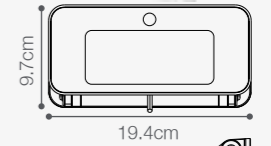

10W DE POTENCIA

Temperatura:	3000K/4000K/6000K
Lúmenes:	1200 Lm
Material:	ABS+Vidrio
Índice de protección:	IP65
Sensor de movimiento:	Tipo PIR
Color:	Negro