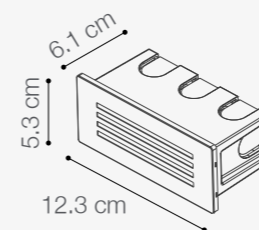

LUZ GUÍA LED EMPOTRADA

2W DE POTENCIA

Temperatura:	3000K
Lúmenes:	90 Lm
Material:	Aluminio+Policarbonato
Índice de protección:	IP65
Color:	Silver

Perforación 11.3 x 4.3cm