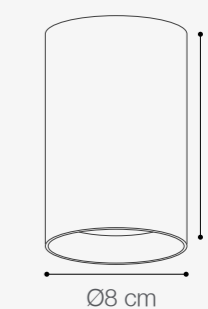

SPOTS GU10 CILINDRO

SOCKET GU10 - MÁX. 30W

Material cuerpo y difusor: Policarbonato

Color: Negro/Blanco

*No incluye bombillo

SKU: **145355**

SPOT LED

6W DE POTENCIA