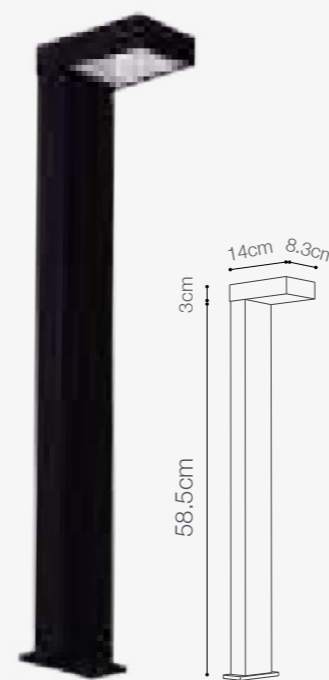

*Punta y Base incluidas

SKU: 147119

POSTE E27 JACOB

SOCKET E27 - MÁX. 35W

Material cuerpo:	Aluminio
Material pantalla:	Vidrio
Índice de protección:	IP44
Color:	Negro

*No incluye bombillo

SKU: 147546

POSTE LED

10W DE POTENCIA

Temperatura:	3000K
Lúmenes:	600 Lm
Material cuerpo:	Aluminio
Material difusor:	Vidrio
Índice de protección:	IP65
Color:	Negro

EMBUTIDOS Y LUCES GUÍA

SKU: 147592

EMBUTIDO LED DE PISO

18W DE POTENCIA