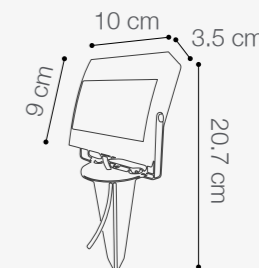

(*) Tiempo aproximado basado en carga completa.

ESTACAS Y POSTES

OPCIÓN 1:
EMPOTRADO COMO ESTACA

SKU: 146715

ESTACA LED REFLECTOR

8W DE POTENCIA

Temperatura:	3000K
Lúmenes:	525 Lm
Material:	ABS
Índice de protección:	IP65
Color:	Negro