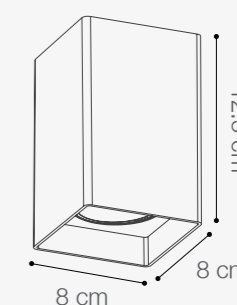

SPOTS

SKU: 147200 (BL) / 147201 (NE)

SPOTS GU10 CUBO

SOCKET GU10 - MÁX. 30W

Material cuerpo y difusor: Policarbonato

Color: Negro/Blanco

*No incluye bombillo

SKU: 146505 (BL) / 146506 (NE)