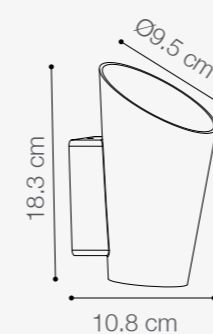

SKU: 147740 (BL) / 147586 (NE)

APLIQUE LED EXTERIOR

6W DE POTENCIA

Temperatura:	3000K
Lúmenes:	360 Lm
Material:	Aluminio
Índice de protección:	IP65
Color:	Negro/Blanco

ÁNGULOS DE APERTURA GRADUABLES Hasta 92°

SKU: **147483**

APLIQUE LED MARGA

8W DE POTENCIA

Temperatura:	3000K
Lúmenes:	800 Lm
Material:	ABS
Índice de protección:	IP65
Color:	Negro

SKU: **147113**

APLIQUE LED GOYA

20W DE POTENCIA

Temperatura:	3000K
Lúmenes:	1400 Lm
Material:	Aluminio
Índice de protección:	IP54
Color:	Negro

SKU: **147116**

APLIQUE LED ALLO

10W DE POTENCIA

Temperatura:	3000K
Lúmenes:	670 Lm
Material cuerpo:	Aluminio
Material difusor:	Policarbonato
Índice de protección:	IP54
Acabado interior:	Color cobre
Color:	Negro