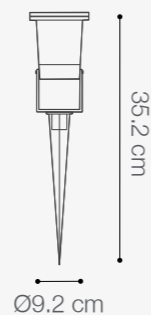

ESTACA GU10

SOCKET GU10 - MÁX. 50W

Material de cuerpo:	Aluminio
Material de pantalla:	Vidrio
Índice de protección:	IP67
Color:	Negro

*No incluye bombillo