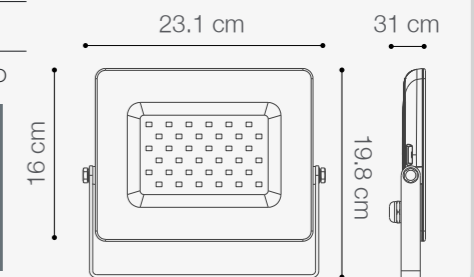

REFLECTOR LED SLIM

50W DE POTENCIA

Temperatura: 6000K
Lúmenes: 5000 Lm
Material cuerpo: Aluminio
Material pantalla: Vidrio
Índice de protección: IP65
Resistencia a impactos: IK07
Color: Blanco