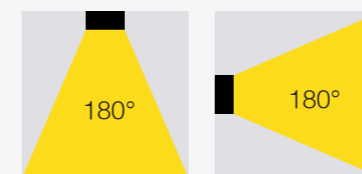

SKU: **147116**

APLIQUE LED ALLO

10W DE POTENCIA

Temperatura:	3000K
Lúmenes:	670 Lm
Material cuerpo:	Aluminio
Material difusor:	Policarbonato
Índice de protección:	IP54
Acabado interior:	Color cobre
Color:	Negro

Color: Negro

ÁNGULOS
DE APERTURA
GRADUABLES
Hasta 90°

SKU: **147836 (30K) / v(60K)**

PLAFÓN LED EXTERIOR

15W DE POTENCIA

Temperatura: 3000K/6000K

Lúmenes: 1400/1480 Lm

Material cuerpo: Policarbonato

Índice de protección: IP65

Factor de potencia: 0.9

Color: Blanco

USO
EN TECHO
Y PARED

SKU: **147186 (30K) / 147783 (60K)**

PLAFÓN LED EXTERIOR

20W DE POTENCIA

Temperatura: 3000K/6000K