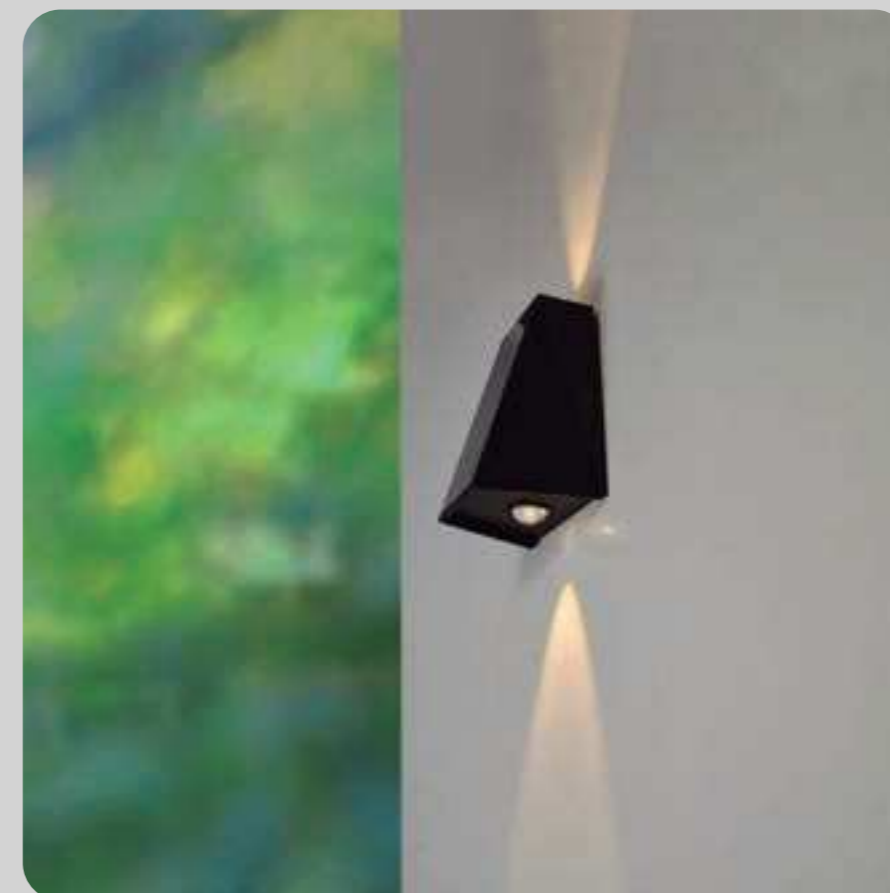

Sensor de movimiento PIR

RANGO DE DETECCIÓN: 3-5 METROS

APAGADO AUTOMÁTICO: DESPUÉS DE NO DETECTAR MOVIMIENTO

SWITCH INTERNO DE SELECCIÓN DE LUZ

SKU: 147417

PACK X2 APLIQUE LED SOLAR LUNA

0.2W DE POTENCIA

Temperatura:	3000K/RGB
Lúmenes:	10 Lm
Material:	Plástico+ABS
Índice de protección:	IP44
Color:	Negro