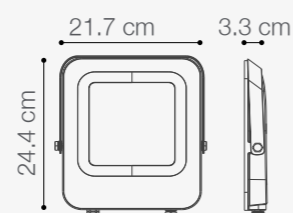

SKU: **147764 (30k)** / **146974 (65k)**

REFLECTOR LED

100W DE POTENCIA

Temperatura: 3000K/6000K

Lúmenes: 9000 Lm

Material cuerpo: Aluminio

Material pantalla: Vidrio

Índice de protección: IP65

Resistencia a impactos: Ik07

Color: Negro