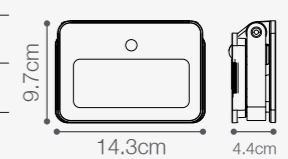

8W DE POTENCIA

Temperatura:	3000K/4000K/6000K
Lúmenes:	1000 Lm
Material:	ABS+Vidrio
Índice de protección:	IP65
Sensor de movimiento:	Tipo PIR
Color:	Negro

3000k - cálida
4000k - neutra
6000k - fría

Encendido automático
No usa energía eléctrica
Autonomía de 1 hora (*)
Tiempo de recargar en 6-8 horas
(*) Tiempo aproximado basado en carga completa.

SKU: 147814