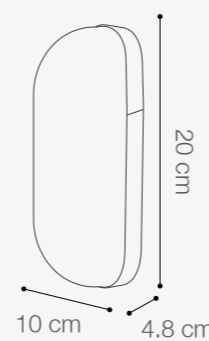

SKU: **147116**

APLIQUE LED ALLO

10W DE POTENCIA

Temperatura:	3000K
Lúmenes:	670 Lm
Material cuerpo:	Aluminio
Material difusor:	Policarbonato
Índice de protección:	IP54
Acabado interior:	Color cobre
Color:	Negro

*No incluye bombillo

SKU: **146489 (30K) / 146984 (60K)**

APLIQUE LED

15W DE POTENCIA

Temperatura:	3000K/6000K
Lúmenes:	1050 Lm
Material:	Polycarbonato
Índice de protección:	IP65
Color:	Blanco

SKU: **146504**