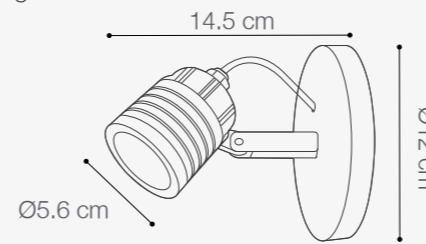

CUERPO DIRIGIBLE