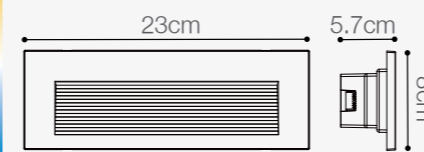

Temperatura:	3000K/4000K/6000K
Lúmenes:	300 Lm
Material:	Policarbonato
Índice de protección:	IP65
Apariencia de color:	3CCT
Color:	Negro/Silver