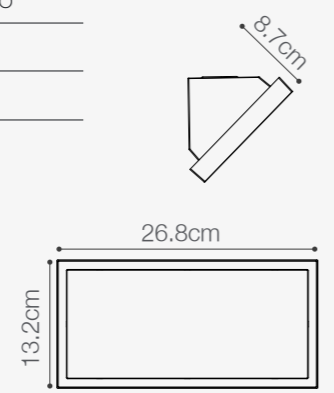

3000K
4000K
6500K
SWITCH INTERNO DE SELECCIÓN DE LUZ