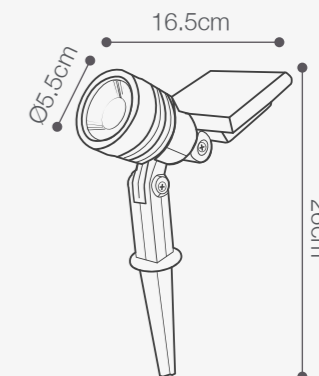

ESTACA LED CON PANEL SOLAR

0.2W DE POTENCIA

Temperatura:	3000K
Lúmenes:	21 Lm
Batería recargable:	Litio 3.7V
Material:	Plástico
Índice de protección:	IP54
Color:	Negro