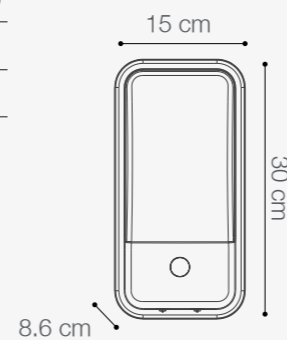

APLIQUE LED CON SENSOR DE MOVIMIENTO

20W DE POTENCIA

Temperatura:	6000K
Lúmenes:	1450/1500 Lm
Material:	Polycarbonato
Índice de protección:	IP65
Power factor:	0.9
Color:	Negro