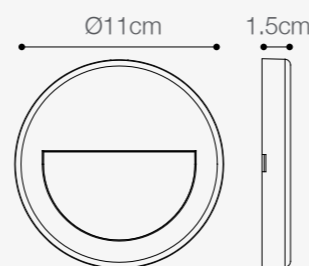

3W DE POTENCIA

Temperatura:	3000K
Lúmenes:	200 Lm
Material cuerpo:	Policarbonato
Índice de protección:	IP65
Color:	Negro/Blanco