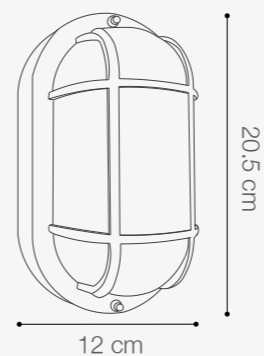

*No incluye bombillo