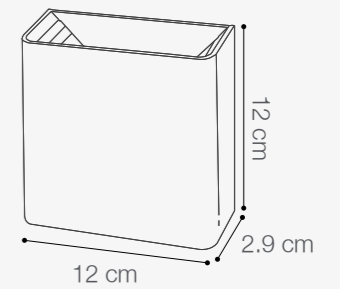

SKU: 147741 (NE) / 147756 (BL)

APLIQUE LED

4W DE POTENCIA

Temperatura: 3000K

Lúmenes: 180 Lm

Material: Policarbonato

Índice de protección: IP65

Color: Negro

ÁNGULOS
DE APERTURA
GRADUABLES
Hasta 90°