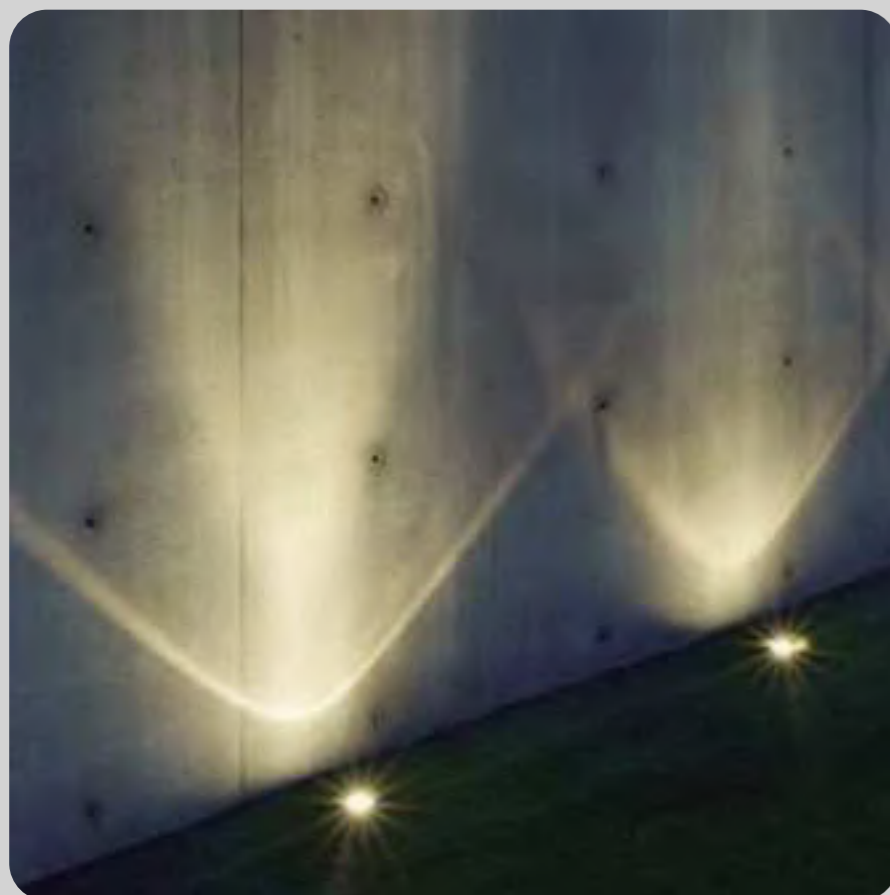

SKU: **145704**

LUZ GUÍA LED EMPOTRADA

2W DE POTENCIA

Temperatura:	3000K
Lúmenes:	90 Lm
Material:	Aluminio+Policarbonato
Índice de protección:	IP65
Color:	Silver

Perforación 11.3 x 4.3cm

SKU: **147358**

LUZ GUÍA LED EMPOTRADA