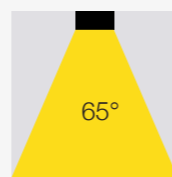

Temperatura:	3000K
Lúmenes:	480 Lm
Material:	ABS
Índice de protección:	IP65
Color:	Negro

CUERPO DIRIGIBLE

SKU: **146490**

SPOT LED HERMÉTICO

7W DE POTENCIA

Temperatura:	3000K
Lúmenes:	420 Lm
Material:	Aluminio+Policarbonato
Índice de protección:	IP65
Color:	Blanco