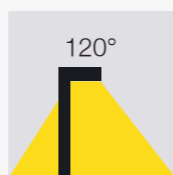

POSTE LED

10W DE POTENCIA

Temperatura:	3000K
Lúmenes:	600 Lm
Material cuerpo:	Aluminio
Material difusor:	Vidrio
Índice de protección:	IP65
Color:	Negro