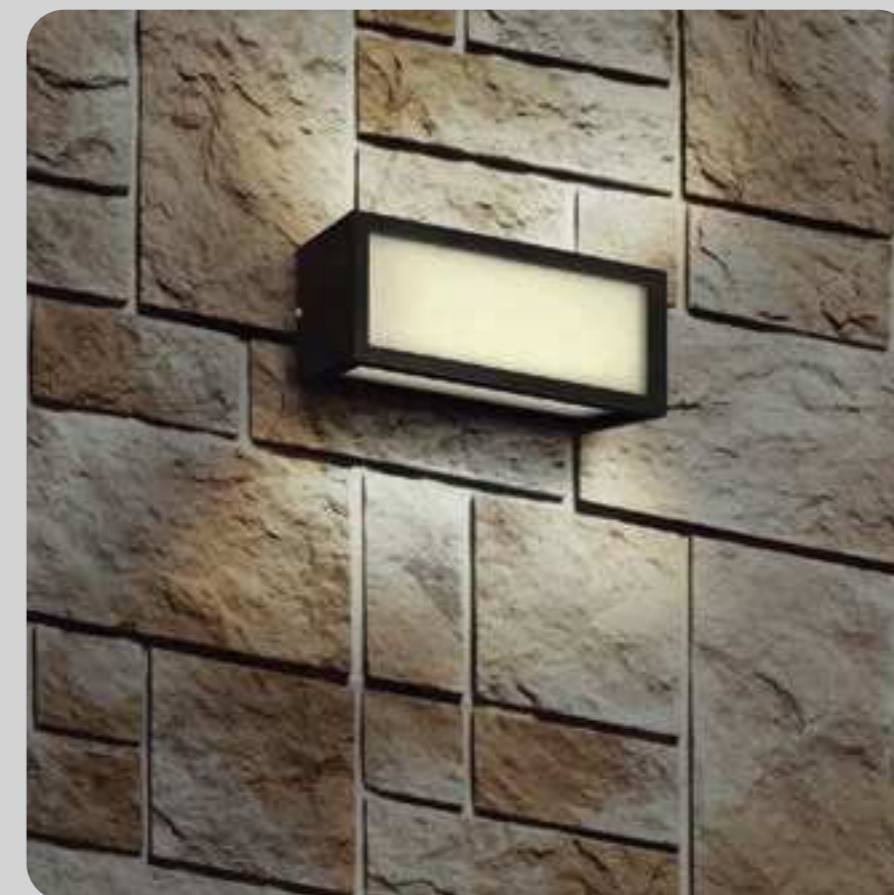

SKU: 147740 (BL) / 147586 (NE)

APLIQUE LED EXTERIOR

6W DE POTENCIA

Temperatura:	3000K
Lúmenes:	360 Lm
Material:	Aluminio
Índice de protección:	IP65
Color:	Negro/Blanco

ÁNGULOS DE APERTURA GRADUABLES Hasta 92°

SKU: **147116**

APLIQUE LED ALLO

10W DE POTENCIA

Temperatura:	3000K
Lúmenes:	670 Lm
Material cuerpo:	Aluminio
Material difusor:	Policarbonato
Índice de protección:	IP54
Acabado interior:	Color cobre
Color:	Negro