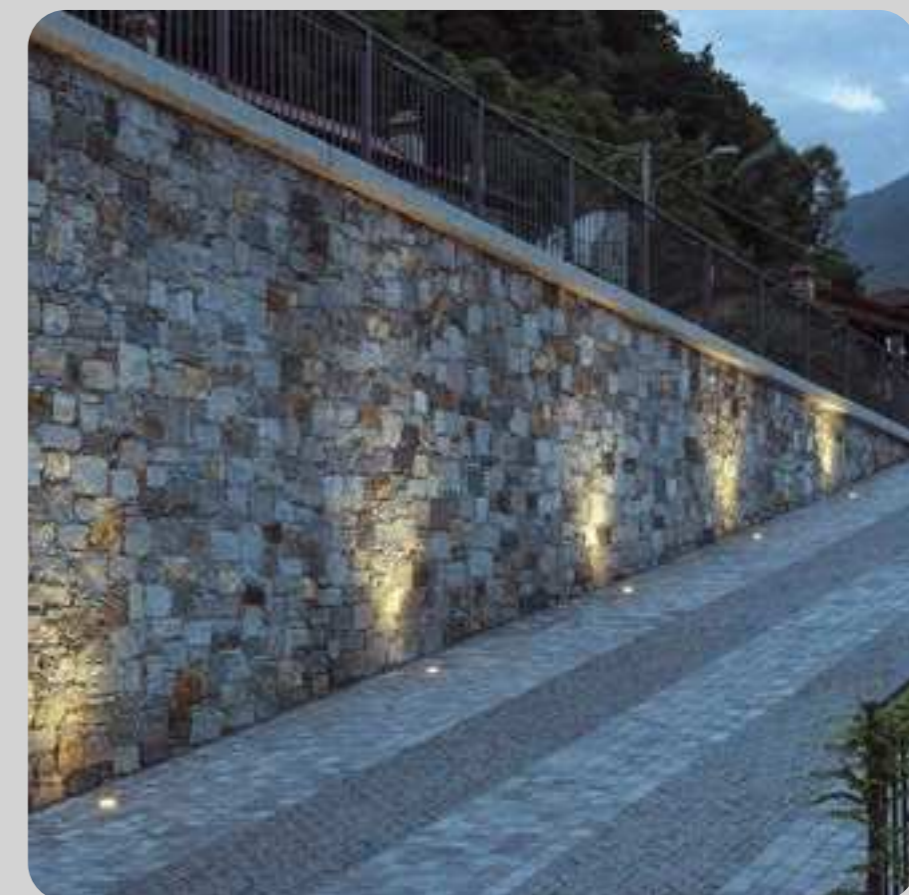

SKU: **145758**

EMBUTIDO LED DE PISO

3W DE POTENCIA

Temperatura: 3000K/RGB
Lúmenes: 240 Lm
Material: Aluminio
Índice de protección: IP65
Color: Silver

28°

Ø12 cm

Perforación 9.8cm