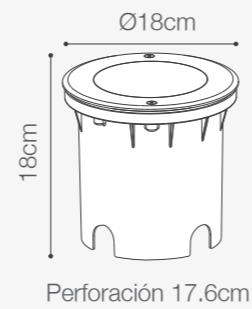

EMBUTIDOS Y LUCES GUÍA

SKU: 147592

EMBUTIDO LED DE PISO

18W DE POTENCIA

Temperatura:	3000K
Lúmenes:	1800 Lm
Material:	Aluminio+Vidrio
Índice de protección:	IP67
Índice de resistencia:	IK10
Factor de potencia:	0.9
Color:	Silver