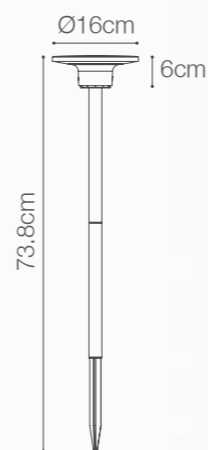

ESTACA LED VERSALLES TIPO POSTE

12W DE POTENCIA

Temperatura:	3000K
Lúmenes:	1200 Lm
Material:	Polycarbonato
Índice de protección:	IP65
Color:	Negro