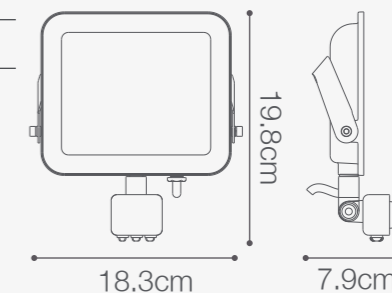

TIRAS LED EXTERIOR

LIGHTTECH

SKU: 147378 (5M) / 147379 (10M)

TIRAS FLEXIBLES LED COB CONTINUAS

5 / 10 METROS

Temperatura:	3000K
Potencia:	10W/m
Lúmenes:	931 Lm/m
Cantidad:	480 LEDs/m
Material:	Recubrimiento siliconado
Índice de protección:	IP65