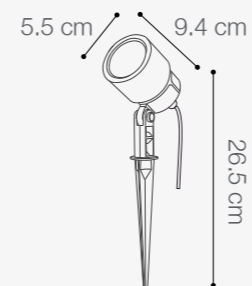

OPCIÓN 2:
ADOSADO

SKU: **146716**

MINI ESTACA LED

6W DE POTENCIA

Temperatura:	3000K
Lúmenes:	525 Lm
Material:	Policarbonato
Índice de protección:	IP65
Color:	Negro

SKU: **16780**

ESTACA GU10

SOCKET GU10 - MÁX. 50W