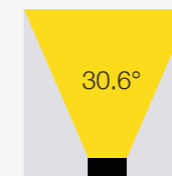

SKU: **147069**

EMBUTIDO DE PISO GU10

SOCKET GU10 - MÁX. 50W

Material: Acero+ABS
Índice de protección: IP67
Color: Silver

*No incluye bombillo

Ø11 cm

Perforación 9.5cm

SKU: **147180**

EMBUTIDO LED DE PISO

5W DE POTENCIA

Temperatura: 3000K
Lúmenes: 275 Lm
Material: Aluminio
Índice de protección: IP67
Color: Silver

30.6°

Ø8 cm

Perforación 7.3cm

SKU: **145758**

EMBUTIDO LED DE PISO

3W DE POTENCIA

Temperatura: 3000K/RGB
Lúmenes: 240 Lm
Material: Aluminio
Índice de protección: IP65
Color: Silver

28°

Ø12 cm

Perforación 9.8cm