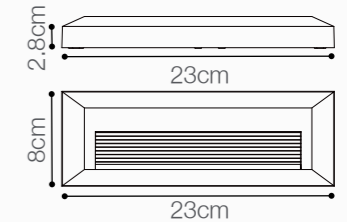

Temperatura:	3000K/4000K/6000K
Lúmenes:	300 Lm
Material:	Policarbonato
Índice de protección:	IP65
Color:	Negro/Silver