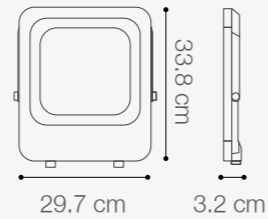

SKU: **146937**

**REFLECTOR
LED PRO**

200W DE POTENCIA

Temperatura: 6000K
Lúmenes: 22000 Lm
Material cuerpo: Aluminio
Material pantalla: Policarbonato
Índice de protección: IP65
Resistencia a impactos: Ik07
Color: Gris