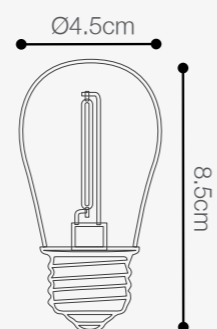

SKU: **147856**

**PACK X 20
FOCOS LED
S14 AMBAR**

1W DE POTENCIA

Temperatura:	3000K
Lúmenes:	45 Lm
Índice de protección:	IP20
Material:	Polycarbonato
Factor de potencia:	0.9
Tipo:	E27