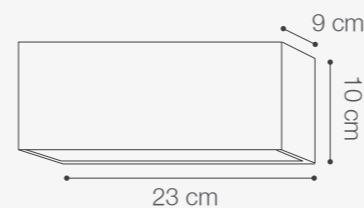

Temperatura:	3000K
Lúmenes:	990 Lm
Material:	Aluminio
Índice de protección:	IP54
Color:	Gris