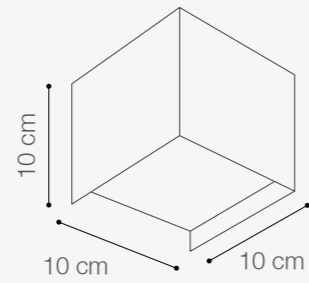

SKU: 147740 (BL) / 147586 (NE)

APLIQUE LED EXTERIOR

6W DE POTENCIA

Temperatura:	3000K
Lúmenes:	360 Lm
Material:	Aluminio
Índice de protección:	IP65
Color:	Negro/Blanco

ÁNGULOS DE APERTURA GRADUABLES Hasta 92°