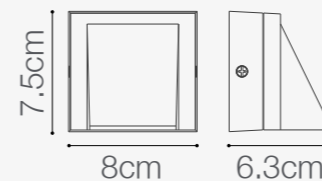

Temperatura:	3000K
Lúmenes:	600 Lm
Material cuerpo y difusor:	Polycarbonato
Índice de protección:	IP65
Color:	Negro