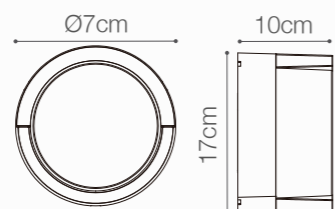

SWITCH INTERNO DE SELECCIÓN DE LUZ