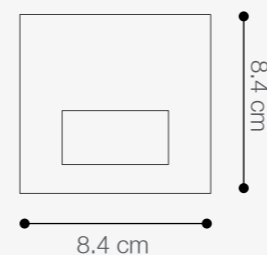

LUZ GUÍA LED EMPOTRADA

3W DE POTENCIA

Temperatura:	3000K
Lúmenes:	60 Lm
Material:	Aluminio
Índice de protección:	IP54
Color:	Negro

Perforación 6.7 x 6.7cm