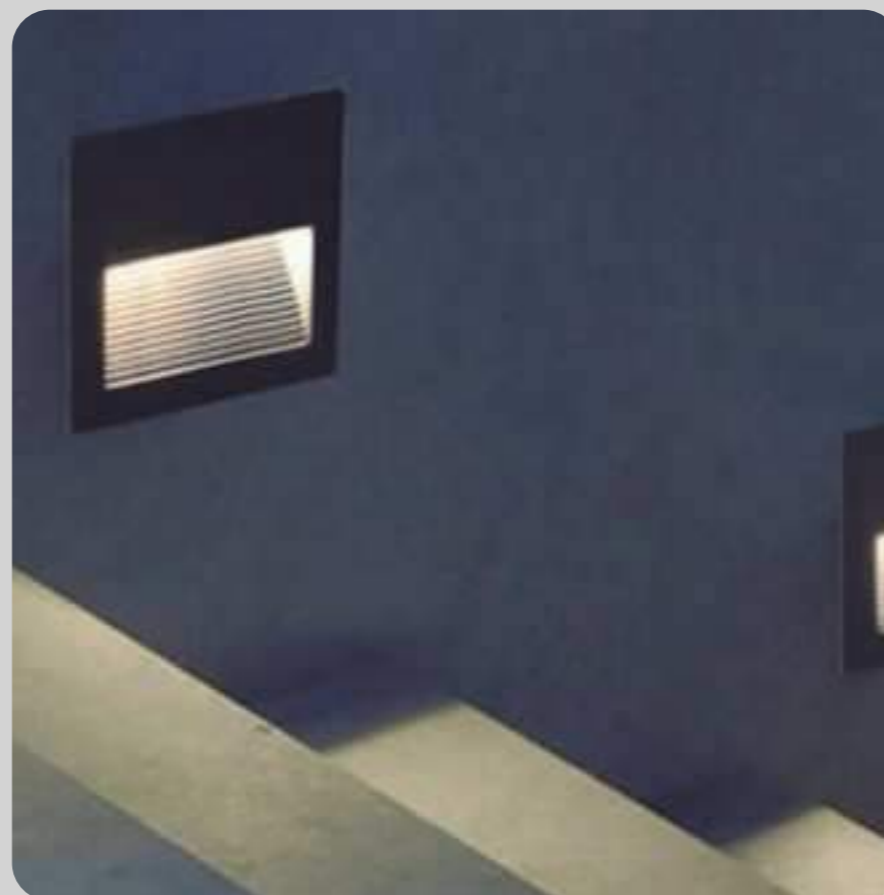

LUZ GUÍA LED EMPOTRADA

3W DE POTENCIA

Temperatura:	3000K
Lúmenes:	90 Lm
Material:	Aluminio
Índice de protección:	IP20
Color:	Blanco

Perforación 7.8 x 7.8cm