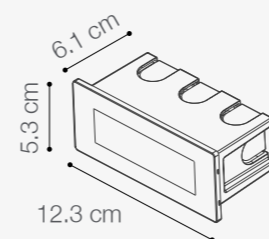

2W DE POTENCIA

Temperatura:	3000K
Lúmenes:	90 Lm
Material cuerpo:	Aluminio
Material pantalla:	Policarbonato
Índice de protección:	IP65
Color:	Silver