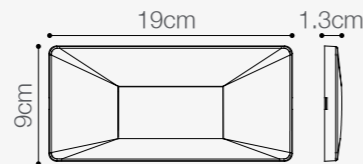

LUZ GUÍA LED ADOSADA

3W DE POTENCIA

Temperatura:	3000K
Lúmenes:	200 Lm
Material cuerpo:	Policarbonato
Índice de protección:	IP65
Color:	Negro/Blanco

SKU: **147835**

LUZ GUÍA LED ADOSADA

4W DE POTENCIA

Temperatura:	3000K/4000K/6000K
Lúmenes:	250 Lm
Material:	Policarbonato
Índice de protección:	IP65
Color:	Blanco