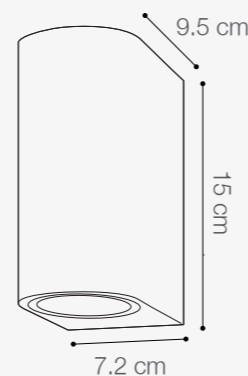

APLIQUE GU10 X2

SOCKET GU10 X2 - MÁX. 20W

Material:	Aluminio
Índice de protección:	IP54
Color:	Negro

*No incluyen bombillo