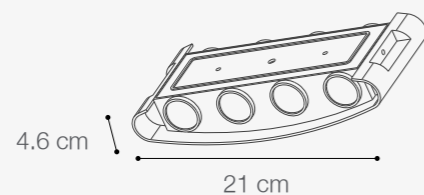

SKU: **147483**

APLIQUE LED MARGA

8W DE POTENCIA

Temperatura:	3000K
Lúmenes:	800 Lm
Material:	ABS
Índice de protección:	IP65
Color:	Negro