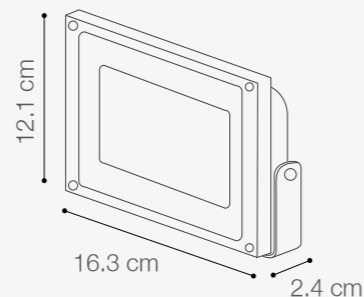

REFLECTOR LED SLIM

50W DE POTENCIA

Temperatura: 3000K
Lúmenes: 4500 Lm
Material cuerpo: Aluminio
Material pantalla: Vidrio
Índice de protección: IP65
Resistencia a impactos: IK07
Color: Negro