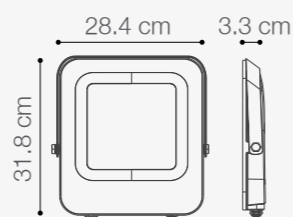

REFLECTOR LED

200W DE POTENCIA

Temperatura: 6000K

Lúmenes: 18000 Lm

Material cuerpo: Aluminio

Material pantalla: Vidrio

Índice de protección: IP65

Resistencia a impactos: Ik07

Color: Negro