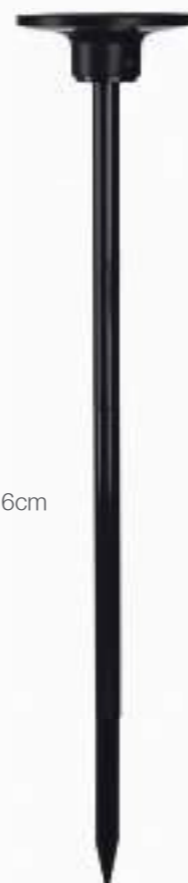

ESTACA LED VERSALLES TIPO POSTE

12W DE POTENCIA

Temperatura:	3000K
Lúmenes:	1200 Lm
Material:	Polycarbonato
Índice de protección:	IP65
Color:	Negro