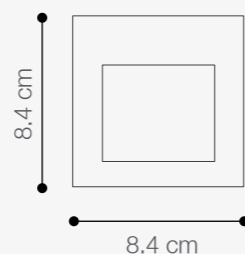

3W DE POTENCIA

Temperatura:	3000K
Lúmenes:	60 Lm
Material:	Aluminio
Índice de protección:	IP54
Color:	Negro

Perforación 6.7 x 6.7cm

SKU: **145034**

LUZ GUÍA LED EMPOTRADA

3W DE POTENCIA

Temperatura:	3000K
Lúmenes:	90 Lm
Material:	Aluminio
Índice de protección:	IP20
Color:	Blanco