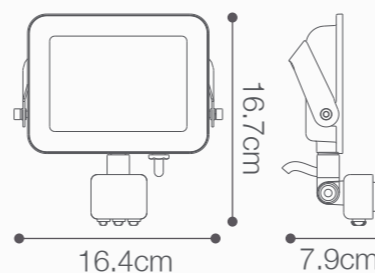

REFLECTOR LED CON SENSOR

30W DE POTENCIA

Temperatura:	6000K
Lúmenes:	2850 Lm
Material cuerpo:	Aluminio
Sensor de movimiento:	Tipo PIR
Índice de protección:	IP65
Factor de potencia:	0.9
Color:	Negro