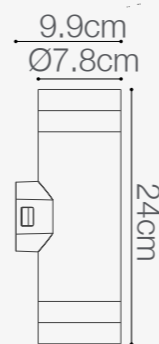

APLIQUE LED EDO

18W DE POTENCIA

Temperatura:	3000K/4000K/6000K
Lúmenes:	1600 Lm
Material cuerpo y difusor:	Policarbonato
Índice de protección:	IP65
Color:	Negro/Blanco