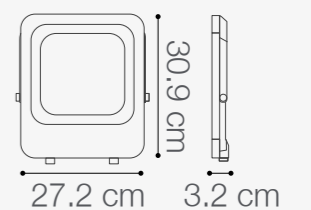

REFLECTOR LED PRO

150W DE POTENCIA

Temperatura:	6000K
Lúmenes:	16500 Lm
Material cuerpo:	Aluminio
Material pantalla:	Polycarbonato
Índice de protección:	IP65
Resistencia a impactos:	Ik07
Color:	Gris