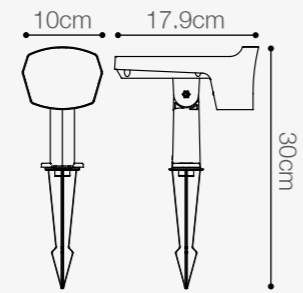

ESTACA LED SOLAR

1.8W DE POTENCIA

Temperatura:	3000K/Luz verde
Lúmenes:	200 Lm
Material:	Polícarbonato
Índice de protección:	IP65
Color:	Negro