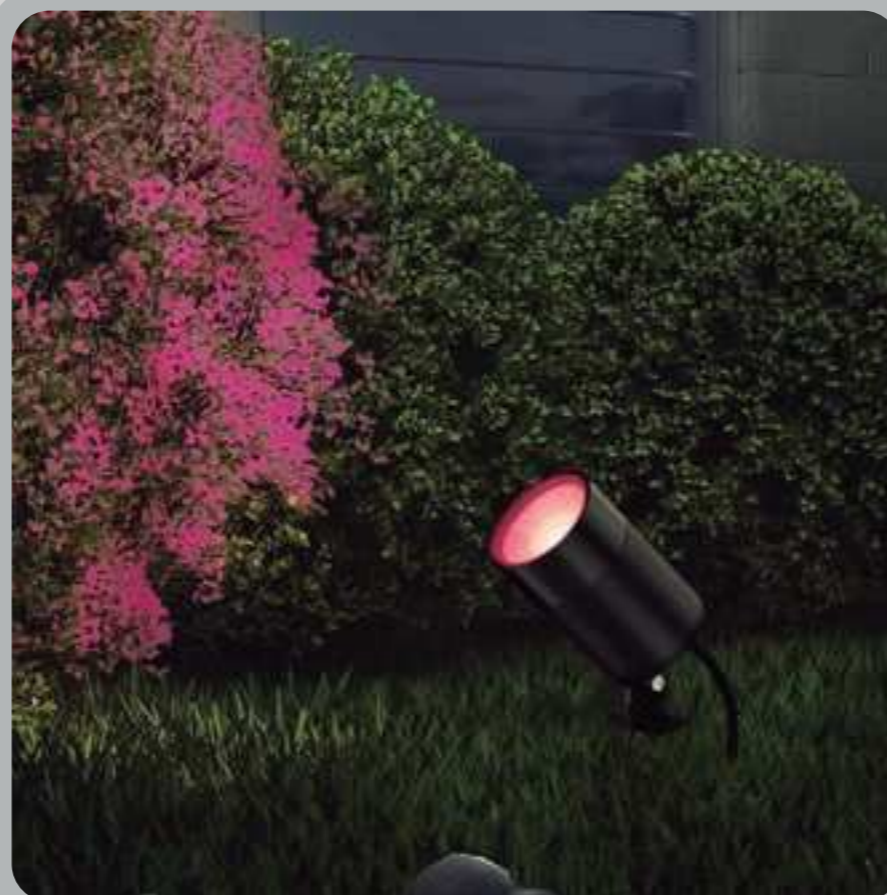

SKU: **147544**

ESTACA LED COB

10W DE POTENCIA

Temperatura:	3000K
Lúmenes:	800 Lm
Material cuerpo:	Aluminio
Material difusor:	ABS
Índice de protección:	IP65
Color:	Negro

DIMERIZABLE:
AUMENTA O DISMINUYE LA INTENSIDAD DE LA LUZ