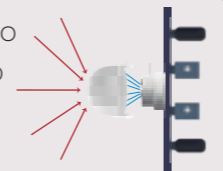

NO USA ENERGÍA ELÉCTRICA

AUTONOMÍA: 10-12 HORAS (*)

TIEMPO DE CARGA: 5-6 HORAS

(*) Tiempo aproximado basado en carga completa.

Módulos dirigibles

INCLUYE CONTROL REMOTO DIMERIZABLE

La luz se encenderá cuando el sensor perciba el cuerpo en movimiento dentro del área de detección.