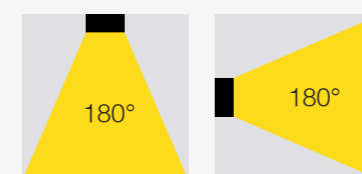

SKU: **147116**

APLIQUE LED ALLO

10W DE POTENCIA

Temperatura:	3000K
Lúmenes:	670 Lm
Material cuerpo:	Aluminio
Material difusor:	Policarbonato
Índice de protección:	IP54
Acabado interior:	Color cobre
Color:	Negro

Índice de protección: IP65

Factor de potencia: 0.9

Color: Blanco

USO
EN TECHO
Y PARED

SKU: **147186 (30K) / 147783 (60K)**

PLAFÓN LED EXTERIOR

20W DE POTENCIA

Temperatura: 3000K/6000K

Lúmenes: 1800 Lm

Material cuerpo: Policarbonato

Índice de protección: IP65

Color: Blanco

USO
EN TECHO
Y PARED

3000K
4000K
6500K
SWITCH INTERNO DE SELECCIÓN DE LUZ

SKU: **147813**
APLIQUE LED BORA
15W DE POTENCIA