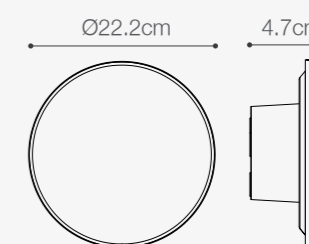

APLIQUE LED ECLIPSE

15W DE POTENCIA

Temperatura:	3000K/4000K/6000K
Lúmenes:	1500 Lm
Material:	Policarbonato
Índice de protección:	IP65
Color:	Negro