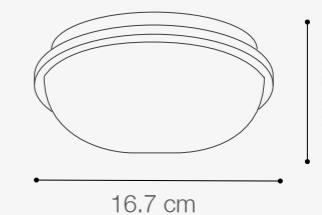

SKU: **147836 (30K) / v(60K)**

PLAFÓN LED EXTERIOR

15W DE POTENCIA

Temperatura: 3000K/6000K

Lúmenes: 1400/1480 Lm

Material cuerpo: Policarbonato

Índice de protección: IP65

Factor de potencia: 0.9

Color: Blanco

USO
EN TECHO
Y PARED

SKU: **147186 (30K) / 147783 (60K)**

PLAFÓN LED EXTERIOR

20W DE POTENCIA

Temperatura: 3000K/6000K

Lúmenes: 1800 Lm

Material cuerpo: Policarbonato

Índice de protección: IP65

Color: Blanco

USO
EN TECHO
Y PARED