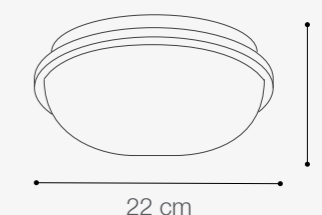

Lúmenes: 1800 Lm

Material cuerpo: Policarbonato

Índice de protección: IP65

Color: Blanco

USO
EN TECHO
Y PARED

3000K
4000K
6500K
SWITCH INTERNO DE SELECCIÓN DE LUZ

SKU: **147813**
APLIQUE LED BORA
15W DE POTENCIA