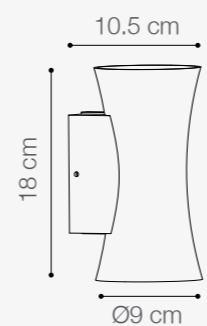

SKU: 147115

APLIQUE LED MELBO

10W DE POTENCIA

Temperatura:	3000K
Lúmenes:	670 Lm
Material cuerpo:	Aluminio
Material difusor:	Vidrio
Índice de protección:	IP54
Color:	Negro

SKU: 147865 (BL) / 147866 (NE)

APLIQUE LED EDO

18W DE POTENCIA

Temperatura:	3000K/4000K/6000K
Lúmenes:	1600 Lm
Material cuerpo y difusor:	Policarbonato
Índice de protección:	IP65
Color:	Negro/Blanco

SWITCH INTERNO DE SELECCIÓN DE LUZ