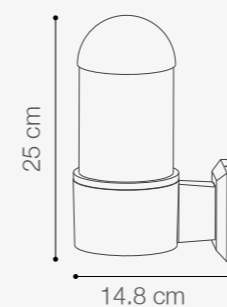

SKU: **147116**

APLIQUE LED ALLO

10W DE POTENCIA

Temperatura:	3000K
Lúmenes:	670 Lm
Material cuerpo:	Aluminio
Material difusor:	Policarbonato
Índice de protección:	IP54
Acabado interior:	Color cobre
Color:	Negro

SKU: 147114

APLIQUE E27 JACOB

SOCKET E27 - MÁX. 35W

Material cuerpo: Aluminio

Material difusor: Vidrio

Índice de protección: IP44

Color: Negro

*No incluyen bombillo