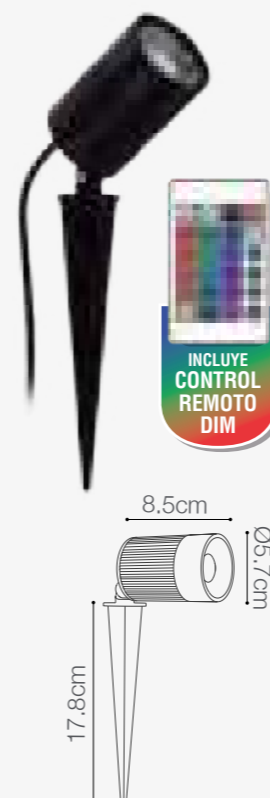

SKU: **147545**

ESTACA LED RGB + MODOS

10W DE POTENCIA

Temperatura:	3000K/RGB
Lúmenes:	600 Lm
Material cuerpo:	Aluminio
Material difusor:	ABS
Índice de protección:	IP65
Color:	Negro

SKU: 147968

ESTACA LED VERSALLES TIPO POSTE