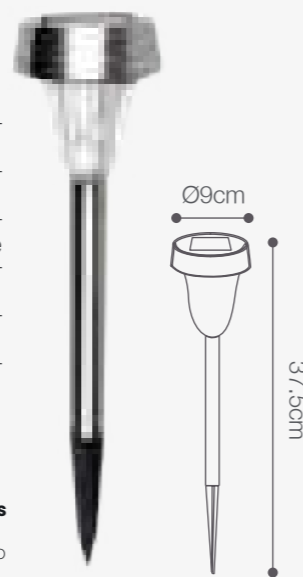

ESTACA LED SOLAR

0.3W DE POTENCIA

Temperatura:	3000K
Lúmenes:	7 Lm
Batería recargable:	Litio 3.2V
Material cuerpo:	Acero inoxidable
Material pantalla:	Plástico
Índice de protección:	IP54
Color:	Silver

Encendido automático
No usa energía eléctrica
Autonomía de 10 horas (*)
Tiempo de recargar en 7 horas

(*) Tiempo aproximado basado en carga completa.