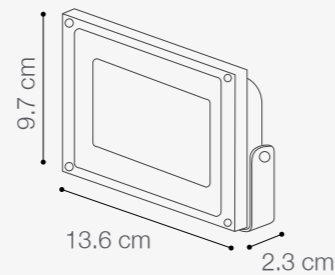

Temperatura:	6000K
Lúmenes:	8100 Lm
Altura de trípode:	Hasta 160cm
Base de trípode:	Hasta 78cm
Índice de protección:	IP65
Color:	Negro+Amarillo

SKU: **147182**

REFLECTOR LED SLIM

30W DE POTENCIA

Temperatura: 6000K
 Lúmenes: 2700 Lm
 Material cuerpo: Aluminio
 Material pantalla: Vidrio
 Índice de protección: IP65
 Resistencia a impactos: IK07
 Color: Negro