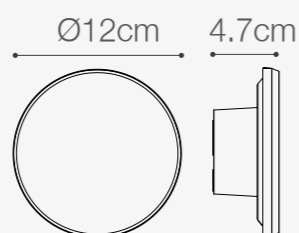

SKU: 147861 (NE) / 147804 (BL)

APLIQUE LED ECLIPSE

9W DE POTENCIA

Temperatura:	3000K/4000K/6000K
Lúmenes:	900 Lm
Material:	Policarbonato
Índice de protección:	IP65
Color:	Negro