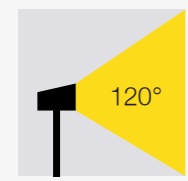

1.8W DE POTENCIA

Temperatura:	3000K/Luz verde
Lúmenes:	200 Lm
Material:	Polícarbonato
Índice de protección:	IP65
Color:	Negro

Luz amarilla
Luz Verde

Encendido automático
No usa energía eléctrica
Autonomía de 1 hora (*)
Tiempo de recargar en 6-8 horas
(*) Tiempo aproximado basado en carga completa.

SKU: 147808