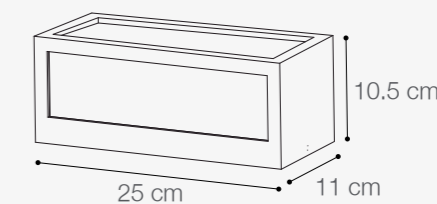

SKU: **147116**

APLIQUE LED ALLO

10W DE POTENCIA

Temperatura:	3000K
Lúmenes:	670 Lm
Material cuerpo:	Aluminio
Material difusor:	Policarbonato
Índice de protección:	IP54
Acabado interior:	Color cobre
Color:	Negro