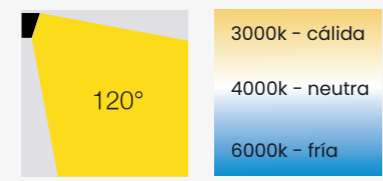

3000K
4000K
6500K
SWITCH INTERNO DE SELECCIÓN DE LUZ