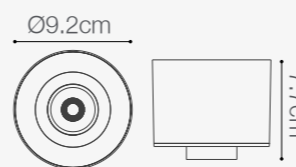

SWITCH INTERNO DE SELECCIÓN DE LUZ

SKU: 147497 (BL) / 147498 (NE)

SPOT LED DIRIGIBLE Y RETRACTIL

6W DE POTENCIA

Temperatura:	3000K/4000K/6000K
Lúmenes:	600 Lm
Material cuerpo y difusor:	Polycarbonato
Índice de protección:	IP20
Color:	Negro/Blanco

3000k - cálida
4000k - neutra
6000k - fría

INSTALACIÓN ADOSADA

INSTALACIÓN EMPOTRADA