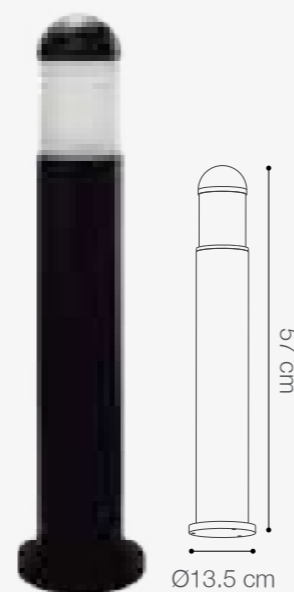

*Punta y Base incluidas

SKU: 147119

POSTE E27 JACOB

SOCKET E27 - MÁX. 35W

Material cuerpo:	Aluminio
Material pantalla:	Vidrio
Índice de protección:	IP44
Color:	Negro

*No incluye bombillo

SKU: 147546

POSTE LED

10W DE POTENCIA

Temperatura:	3000K
Lúmenes:	600 Lm
Material cuerpo:	Aluminio
Material difusor:	Vidrio
Índice de protección:	IP65
Color:	Negro

EMBUTIDOS Y LUCES GUÍA

SKU: 147592

EMBUTIDO LED DE PISO

18W DE POTENCIA