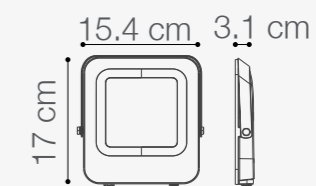

REFLECTOR LED

30W DE POTENCIA

Temperatura:	6000K
Lúmenes:	2700 Lm
Material cuerpo:	Aluminio
Material pantalla:	Vidrio
Índice de protección:	IP65
Resistencia a impactos:	Ik07
Color:	Negro