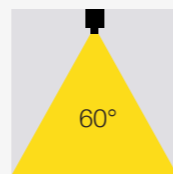

SPOT LED DIRIGIBLE Y RETRACTIL

6W DE POTENCIA

Temperatura:	3000K/4000K/6000K
Lúmenes:	600 Lm
Material cuerpo y difusor:	Polycarbonato
Índice de protección:	IP20
Color:	Negro/Blanco

3000k - cálida
4000k - neutra
6000k - fría