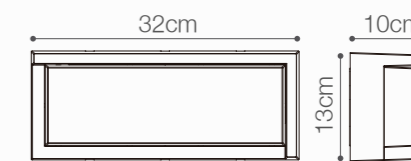

SKU: 148020

APLIQUE LED CAMILA

24W DE POTENCIA

Temperatura:	3000K/4000K/6000K
Lúmenes:	1800 Lm
Material:	Polycarbonato
Índice de protección:	IP65
Color:	Negro

3000k - cálida
4000k - neutra
6000k - fría

SWITCH INTERNO DE SELECCIÓN DE LUZ