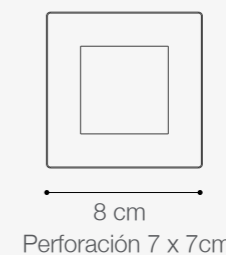

Temperatura:	3000K
Lúmenes:	560 Lm
Material:	Aluminio
Índice de protección:	IP65
Color:	Silver

SKU: **145324**

LUZ GUÍA LED EMPOTRADA

2W DE POTENCIA

Temperatura:	3000K
Lúmenes:	90 Lm
Material:	Aluminio+Policarbonato
Índice de protección:	IP65
Color:	Silver