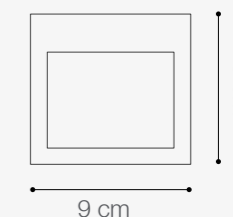

Perforación 7.8 x 7.8cm

SKU: **145639**

LUZ GUÍA LED EMPOTRADA

3W DE POTENCIA

Temperatura:	3000K
Lúmenes:	135 Lm
Material:	Aluminio
Índice de protección:	IP65
Color:	Blanco

Perforación 8 x 8cm

SKU: **145638**