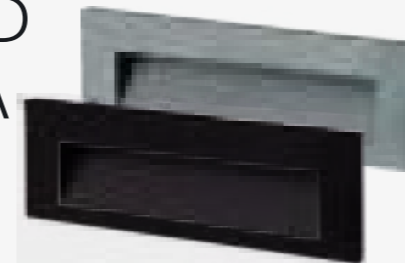

LUZ GUÍA LED EMPOTRADA

6W DE POTENCIA