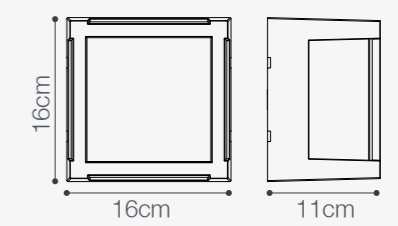

3000K
4000K
6500K
SWITCH INTERNO DE SELECCIÓN DE LUZ

SKU: **147813**
APLIQUE LED BORA
15W DE POTENCIA

Temperatura: 3000K/4000K/6000K
Lúmenes: 1200 Lm
Material cuerpo: Policarbonato
Material difusor: Polipropileno
Índice de protección: IP65
Color: Negro

SKU: **147832**
APLIQUE LED EXTERIOR
20W DE POTENCIA

Temperatura: 3000K/4000K/6000K
Lúmenes: 1800 Lm
Material cuerpo: Policarbonato
Índice de protección: IP65
Power factor: 0.9
Color: Negro

3000K
4000K
6500K
SWITCH INTERNO DE SELECCIÓN DE LUZ