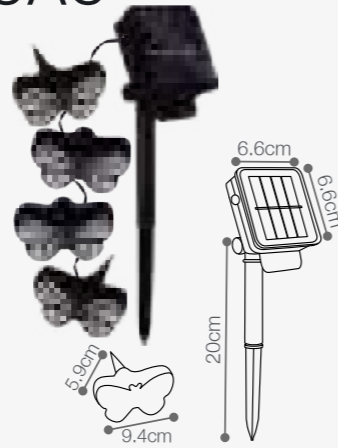

APLIQUE LED SOLAR CIELO

0.4W DE POTENCIA

Temperatura:	3000K
Lúmenes:	50 Lm
Material:	Policarbonato
Índice de protección:	IP54
Color:	Negro

Encendido automático
No usa energía eléctrica
Autonomía de 10-12 horas (*)
Tiempo de recargar en 4-6 horas
 (*) Tiempo aproximado basado en carga completa.

SKU: 147531

ESTACA LED SOLAR MARIPOSAS

0.4W DE POTENCIA

Lúmenes:	4 Lm
Longitud de cable:	2 metros
Material:	ABS
Índice de protección:	IP44
Color:	Negro

Encendido automático
No usa energía eléctrica
Autonomía de 6-7 horas (*)
Tiempo de recargar en 5-6 horas