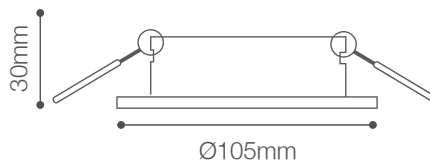

Spot Llano Dirigible GU10

Spot - Iluminación Comercial

07-510/GU10/WH | 147824 | 7750902126416
07-510/GU10/BK | 147825 | 7750902126423
07-510/GU10/SL | 147826 | 7750902126430

LIGHTTECH

Dimensiones

Perforación en falso techo: Ø8.5cm

No incluye bombillo

Datos técnicos

Marca	LIGHTTECH
Potencia	50W Max.
Voltaje	180-240V
Frecuencia	50-60Hz
Índice de Protección	IP65
Socket	GU10

Descripción

Spot Llano GU10 para adosar en techo; cuenta con cuerpo dirigible para orientar la luz en el espacio. Uso para interiores. No incluye bombillo.

Características de la Luminaria

-Material cuerpo: Plástico ABS
-Acabado: Mate

-Dimensiones cuerpo: Ø105X30mm

-Colores:   
Blanco Negro Silver

Usos

-Interiores Comerciales
-Residenciales
-Salas de conferencia
-Espacios comunes
-Vestibulos
-Pasillos