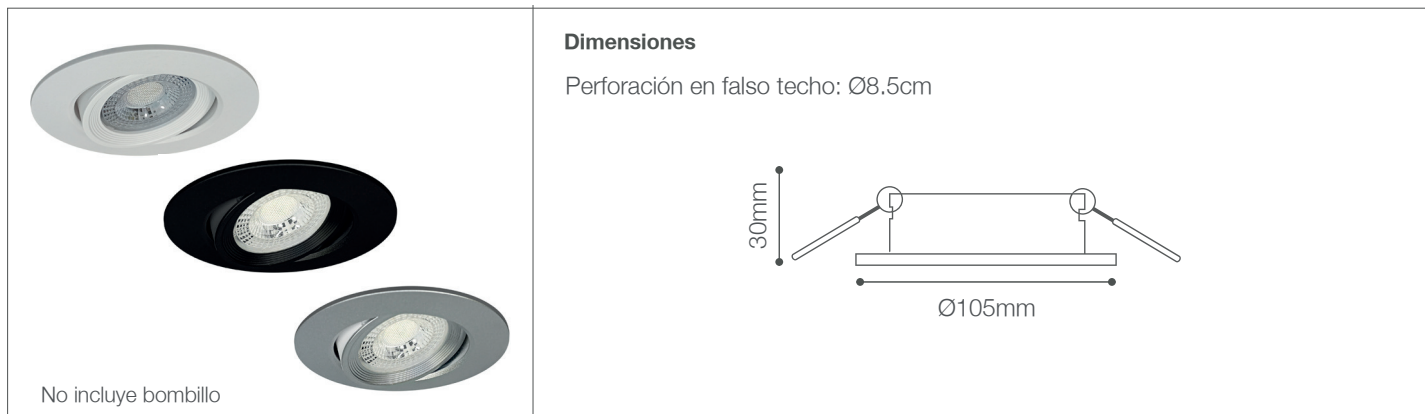

Spot Llano Dirigible GU10

Spot - Iluminación Comercial

07-510/GU10/WH | 147824 | 7750902126416
07-510/GU10/BK | 147825 | 7750902126423
07-510/GU10/SL | 147826 | 7750902126430

LIGHTTECH

Dimensiones

Perforación en falso techo: Ø8.5cm

No incluye bombillo

Datos técnicos

Marca	LIGHTTECH
Potencia	50W Max.
Voltaje	180-240V
Frecuencia	50-60Hz
Índice de Protección	IP65
Socket	GU10

Descripción

Spot Llano GU10 para adosar en techo; cuenta con cuerpo dirigible para orientar la luz en el espacio. Uso para interiores. No incluye bombillo.

Características de la Luminaria

-Material cuerpo: Plástico ABS
-Acabado: Mate

-Dimensiones cuerpo: Ø105X30mm

-Colores:   
Blanco Negro Silver

Usos

-Interiores Comerciales
-Residenciales
-Salas de conferencia
-Espacios comunes
-Vestibulos
-Pasillos