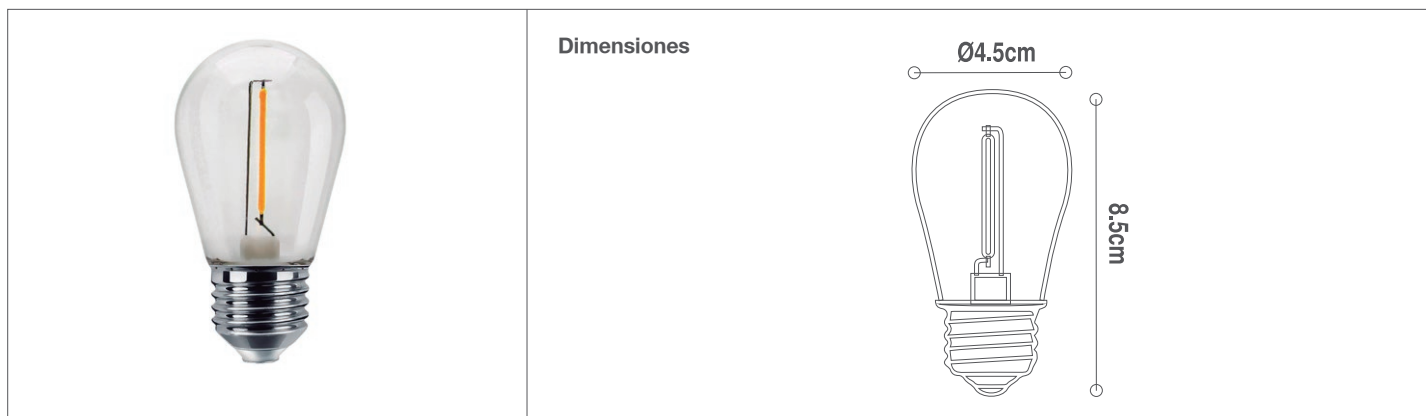

Pack de lámparas LED ST14 1W x 20 unidades

LED- Bombillería

94-202/LED/1W/20XE27/30K/CL | 147857 | T001-L001-F010-S004 | 7750902125723

Datos técnicos

W	1W
K	3000K
Lm	45Lm
Lm/W	45Lm/W
V	220-240V
Hz	50-60Hz
CRI	80
Indice de protección	IP20
Factor de potencia	PF 0.9
Socket	E27
Lifetime	1,000 hrs.

Descripción

Pack por 20 lámparas ST14 LED 1W con cuerpo de policarbonato transparente. Cuenta con factor de potencia de 0.9 y eficiencia de 45LM/W. De uso en giralaldas y otras luminarias con socket E27.

Características de la Luminaria

- Dimensiones cuerpo: Ø45x85mm
- Material: Policarbonato

Usos

- Guirnaldas LED
- Espacios comunes
- Barras de bares
- Pasillos
- Armarios
- Vitrinas

Atributos

- Encendido instantáneo
- Libre de mercurio
- Baja emisión de calor
- Protección medio ambiente