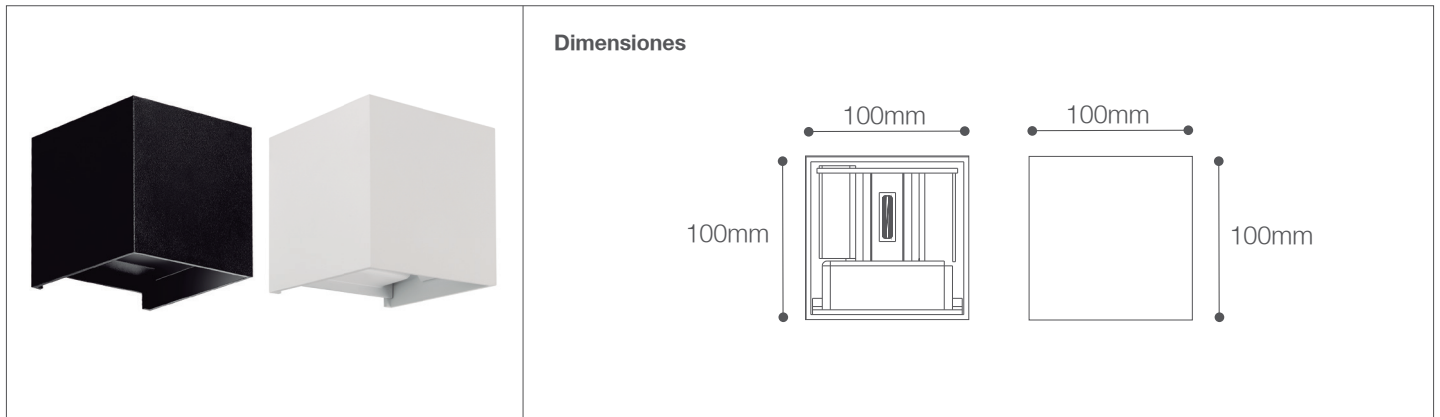

# Aplique Exterior LED para Adosar

Luminarias para exterior- Iluminación Exterior

82-512/LED/6W/30K/BK | 147586 | T001-L002-F007-S004 | 7750902117834  
 82-512/LED/6W/30K/WH | 147740 | T001-L002-F007-S004 | 7750902117841

## Descripción

Aplique decorativo integrado LED 6W para adosar en pared. Uso para exteriores.

Características: Larga duración, alta eficiencia en iluminación, encendido instantáneo, ahorra energía, de fácil instalación.

## Características de la Luminaria

- Material cuerpo: Aluminio
- Acabado: Mate

-Dimensiones cuerpo: 100x100x100mm

-Colores:    
 Negro Blanco