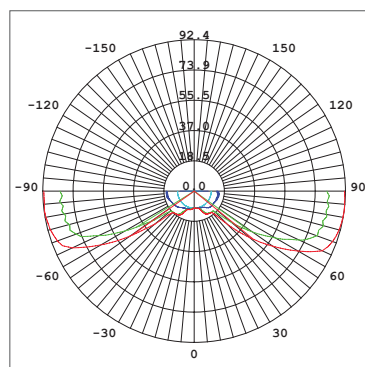

Fotometría: