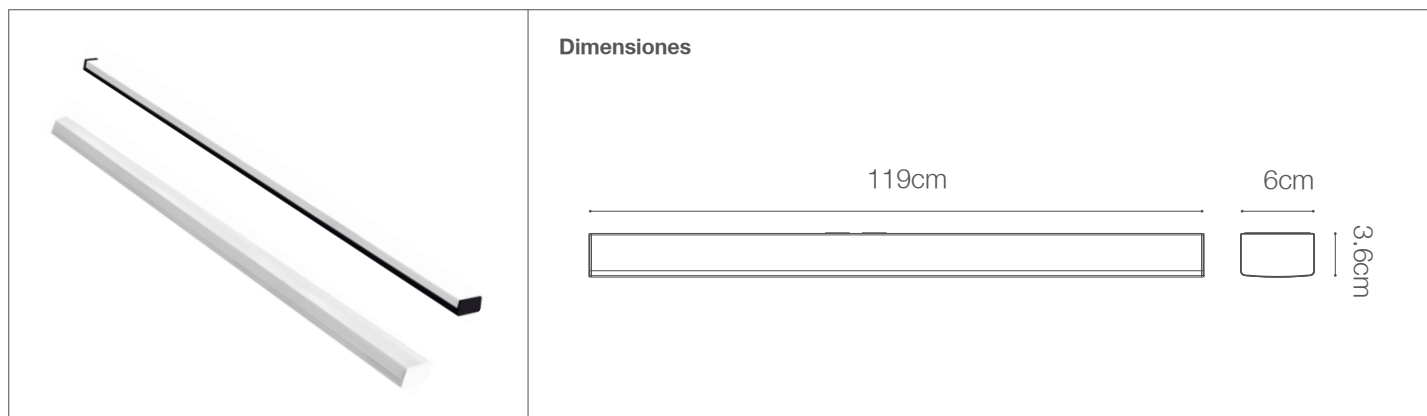

Artefacto lineal LED 36W

Artefactos - Iluminación Comercial

11-751/LED/36W/65K/WH | 147564 | T001-L004-F014-S002 | 7750902125457
11-751/LED/36W/65K/BK | 147565 | T001-L004-F014-S002 | 7750902125464

Datos técnicos

W	36W
K	6500K
Lm	3600Lm
Lm/W	100Lm/W
V	180-265V
Hz	50-60Hz
Índice de Protección	IP20
Factor de Potencia	0,9
Lifetime	25,000 h.
CRI	80

Descripción

Artefacto lineal LED 36W para adosar LED en espacios interiores. Genera ahorro de energía, cuenta con factor de potencia de 0,9 y eficiencia de 100 Lm/W. Con índice contra impactos de IK04. El encendido es instantáneo, sin parpadeos ni zumbidos. No contiene agentes peligrosos (mercurio, plomo).

Características de la Luminaria

- Material cuerpo: Policarbonato
- Material difusor: Policarbonato
- Acabado: Mate
- Dimensiones cuerpo: 1190*60*36mm
- Colores: Blanco Negro

Usos

- Espacios Comerciales
- Almacenes y sótanos
- Áreas comunes
- Estacionamiento
- Depósitos