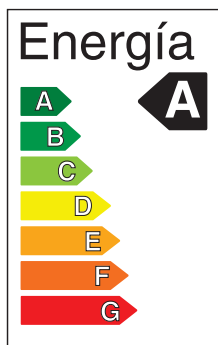

W	36W
K	6500K
Lm	3600Lm
Lm/W	100Lm/W
V	180-265V
Hz	50-60Hz
Índice de Protección	IP20
Factor de Potencia	0,9
Lifetime	25,000 h.
CRI	80

Descripción

Artefacto lineal LED 36W para adosar LED en espacios interiores. Genera ahorro de energía, cuenta con factor de potencia de 0,9 y eficiencia de 100 Lm/W. Con índice contra impactos de IK04. El encendido es instantáneo, sin parpadeos ni zumbidos. No contiene agentes peligrosos (mercurio, plomo).

Características de la Luminaria

- Material cuerpo: Policarbonato
- Material difusor: Policarbonato
- Acabado: Mate
- Dimensiones cuerpo: 1190*60*36mm
- Colores: Blanco Negro

Usos

- Espacios Comerciales
- Almacenes y sótanos
- Áreas comunes
- Estacionamiento
- Depósitos

Atributos

- Encendido instantáneo
- Libre de mercurio
- Baja emisión de calor
- Protección medio ambiente

Certificaciones:

INDISPENSABLE PARA UN BUEN FUNCIONAMIENTO CONTAR CON LÍNEA FASE Y NEUTRO (EN CABLEADO) DE NO SER ASÍ SE ACORTARÁ EL TIEMPO DE VIDA ÚTIL DE LA LUMINARIA, PRESENTARÁ PARPARDEO O NO SE APAGARÁ AL 100%.