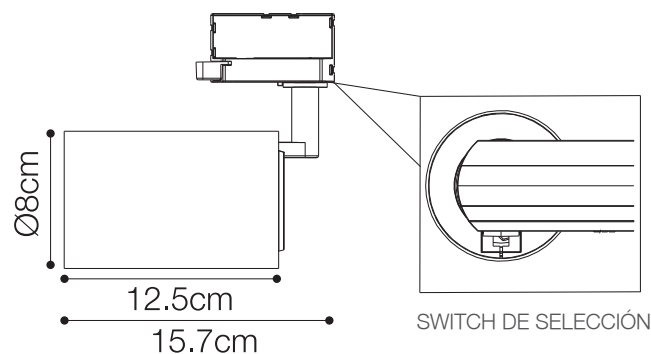

Spot LED 3CCT para Riel

Spots - Iluminación Comercial

11-710/LED/30W/3CCT/PF09/BK | 147821 | T001-L001-F015-S007 | 7750902126386

Dimensiones

Datos técnicos

W	10W COB
K	3000K 4000K 6000K
Lm	3000Lm
Lm/W	100Lm/W
V	180-240V
Hz	50-60Hz
Índice de Protección	IP20
Factor de potencia	PF0,9
CRI	80
Lifetime	25,000 Hrs.

Descripción

Proyector LED COB 10 Watts para riel. Cuerpo dirigible para orientar la luz; cuenta con apertura de haz de luz de 30°. Luminaria de alta eficiencia lumínica de 100Lm/W y factor de potencia 0.9. Uso en espacios interiores.

Cuenta con switch para seleccionar el color de luz, adaptándolo al diseño y tareas en el espacio.

Características de la Luminaria

- Material cuerpo: Aluminio y policarbonato
- Acabado: Mate

-Dimensiones cuerpo: Ø80X120X190mm