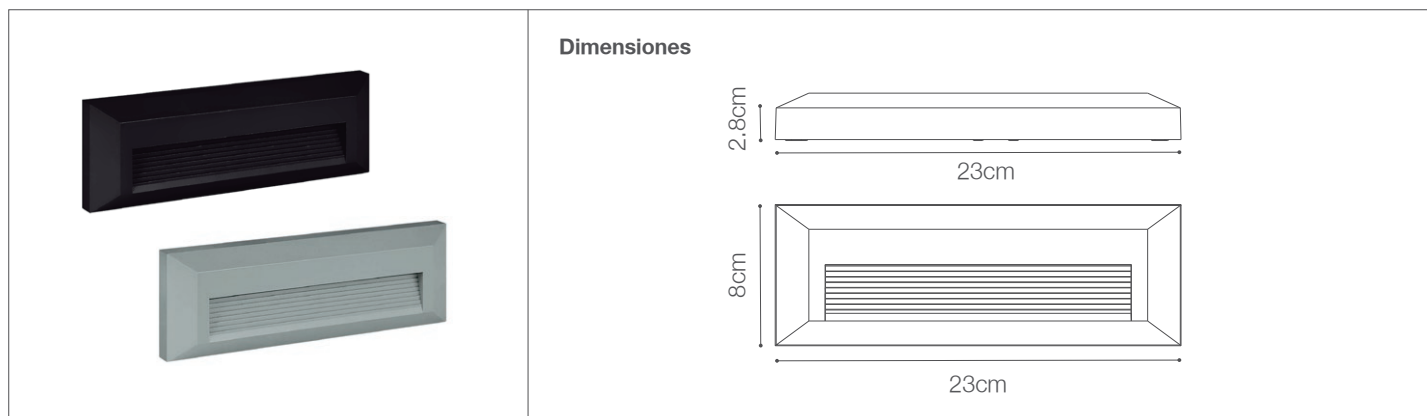

Luz Guía Interior LED para Adosar 3CCT

Spots- Iluminación Comercial

11-560/LED/6W/3CCT/BK | 147819 | T001-L004-F015-S006 | 7750902126362
11-560/LED/6W/3CCT/GREY | 147820 | T001-L004-F015-S006 | 7750902126379

Datos técnicos

W	6W
K	3000K 4000K 6000K
Lm	300Lm
Lm/W	50Lm/W
V	180-245V
Hz	50-60Hz
Índice de Protección	IP65
Lifetime	25,000 Hrs.

Descripción

Luz Guía LED 6W para adosar en pared. Uso para exterior o interior, con índice de protección IP65. Cuenta con switch interno para selección del tono de luz, adaptándolo al espacio.

Características de la Luminaria

- Material cuerpo: Policarbonato
- Acabado: Mate
- Dimensiones cuerpo: 230X80X28mm
- Colores: ● Gris

Usos

- Espacios Comerciales
- Residenciales
- Corredores y pasillo
- Escaleras
- Hall y terrazas