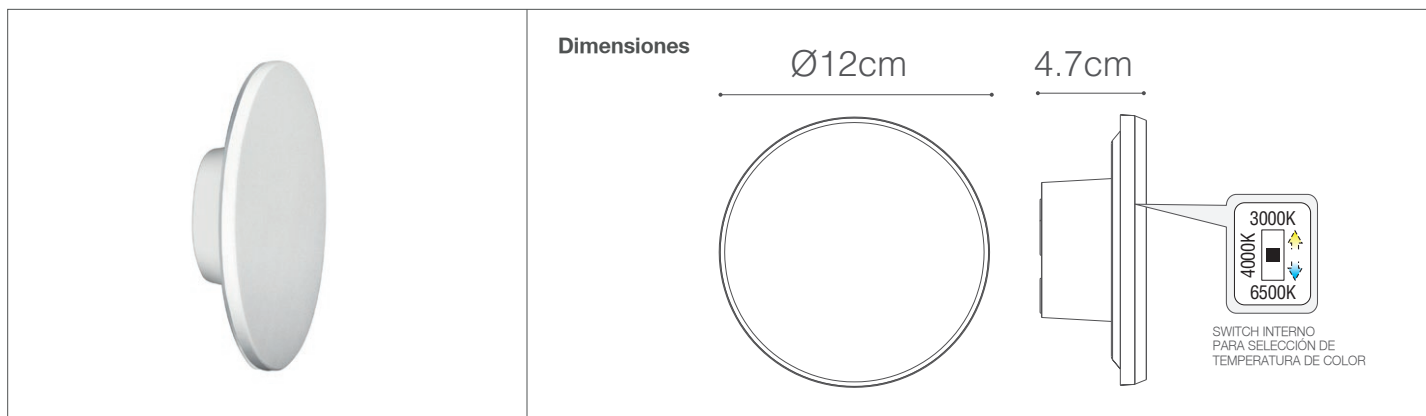

Aplique ECLIPSE LED 3 luces

Luminarias para exterior - Iluminación Exterior

11-450/LED9W/3CCT/WH | 147804 | T001-L002-F007-S004 | 7750902126300

Datos técnicos

W	9W
K	3000K 4000K 6500K
Lm	900Lm
Lm/W	100Lm/W
V	180-240V
Hz	50-60Hz
Índice de Protección	IP65
Lifetime	25,000 hrs.

Descripción

Aplique Eclipse LED de 9W, para uso en ambientes exteriores o interiores; ya que cuenta con IP65 y opción de selección de tono de luz por switch interno. Luminaria funcional y decorativa, de diseño minimal. Incluye sistema de fijación en la luminaria.

Características de la Luminaria

-Material cuerpo: Policarbonato
-Acabado: mate

-Dimensiones cuerpo: 120X47mm

-Colores: ●
Blanco

Usos

-Espacios Comerciales
-Espacios Residenciales
-Fachadas
-Áreas comunes y terrazas
-Pasillos y patios