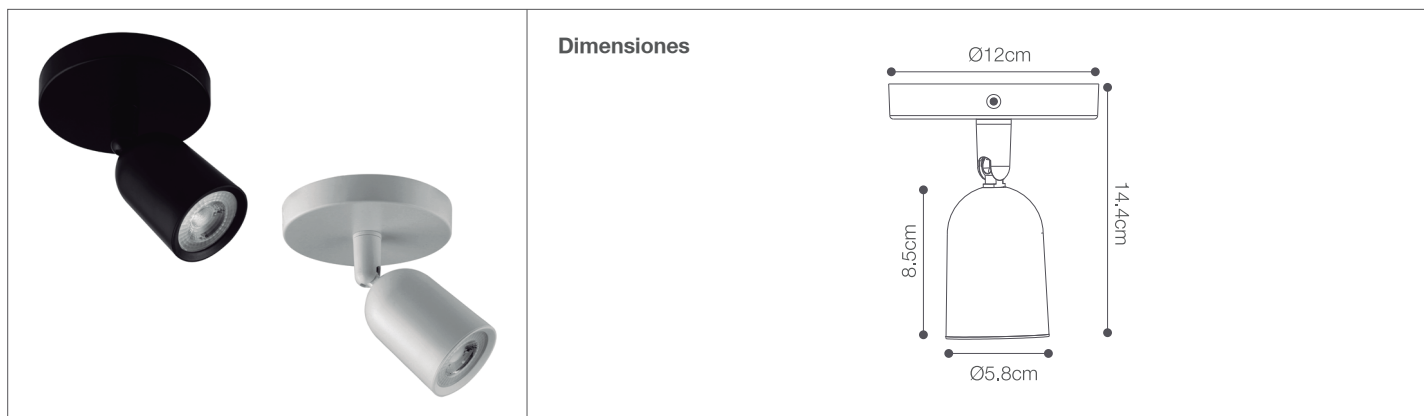

Spot Dirigible GU10

Spot - Iluminación Comercial

07-500/GU10/WH | 147822 | T001-L004-F015-S001 | 7750902126393
07-500/GU10/BK | 147823 | T001-L004-F015-S001 | 7750902126409

Datos técnicos

Potencia	50W Max.
Voltaje	180-240V
Frecuencia	50-60Hz
Socket	GU10
Indice de Protección	IP20

Descripción

Spot con socket GU10 para adosar en techo; cuenta con cuerpo dirigible para orientar la luz en el espacio. Uso para interiores. No incluye bombillo.

Características de la Luminaria

-Material cuerpo: Plástico ABS
-Acabado: Mate

-Dimensiones cuerpo: Ø58X85X144mm
-Colores: Blanco Negro

Usos

-Interiores Comerciales
-Residenciales
-Salas de conferencia
-Espacios comunes
-Vestibulos
-Pasillos

IMPORTANTE:

INDISPENSABLE PARA UN BUEN FUNCIONAMIENTO CONTAR CON LÍNEA FASE Y NEUTRO (EN CABLEADO) DE NO SER ASÍ SE ACORTARÁ EL TIEMPO DE VIDA ÚTIL DE LA LUMINARIA, PRESENTARÁ PARPARDEO O NO SE APAGARÁ AL 100%.