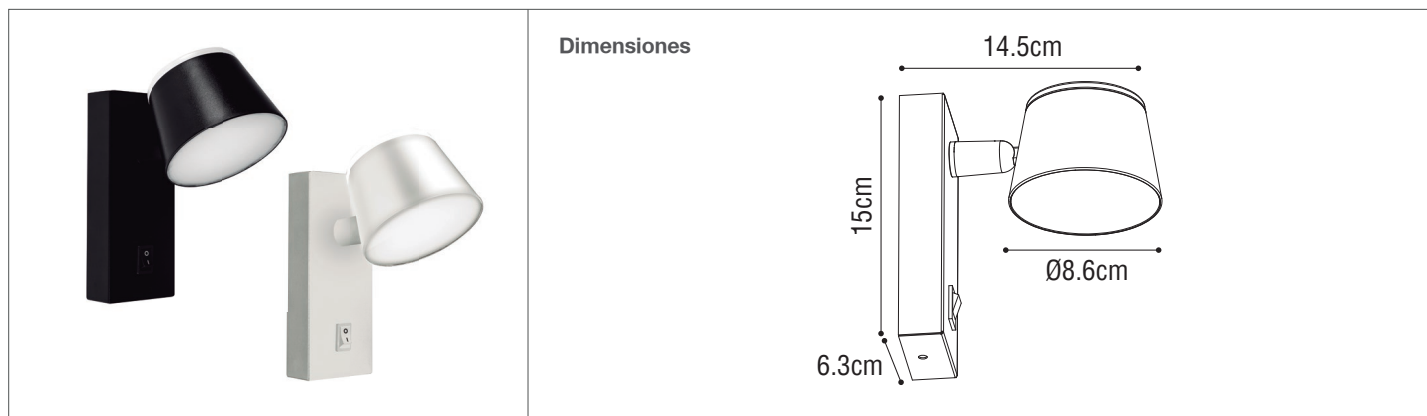

Aplique Interior LED PASCAL ON/OFF

Aplique - Iluminación Decorativa

05-921/LED/7W/30K/BK | 147533 | T001-L001-F001-S002 | 7750902125341
05-921/LED/7W/30K/WH | 147755 | T001-L001-F001-S002 | 7750902125921

Datos técnicos

W	7W
K	3000K
Lm	490Lm
Lm/W	70Lm/W
V	110-240V
Hz	50-60Hz
Índice de Protección	IP20
CRI	80
Lifetime	15,000 h.

Descripción

Aplique decorativo LED PASCAL para adosar en pared con switch On/Off. Uso para interior con índice de protección IP20. Módulo LED dirigible con luz directa e indirecta. Características: Larga duración, alta eficiencia en iluminación, ahorra energía y de fácil instalación.

Características de la Luminaria

- Material cuerpo: Policarbonato
- Acabado cuerpo: Mate

- Dimensiones cuerpo: 150X86X145mm
- Colores:
Negro Blanco

Usos

- Espacios Residenciales
- Hoteles
- Dormitorios
- Vestibulos
- Counters