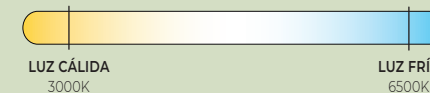

AL+PC | 180-265V
50-60HZ

W	K	Lm	▲	IP	CRI	SKU
10W	3000	850	200°	20	80	146392
10W	6500	850	200°	20	80	147431