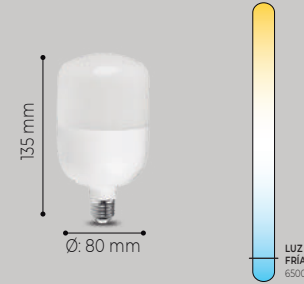

HIGH POWER E27

PP
165-265V
50-60HZ

W	K	Lm	▲	IP	CRI	SKU
15W	6500	1600	180°	20	80	146232

PP
220-265V
50-60HZ