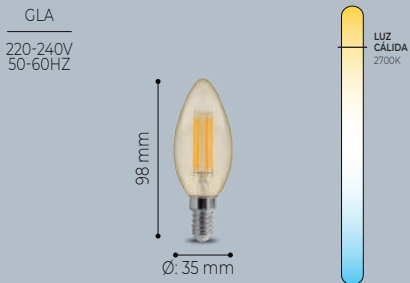

C35 LED E14

W	K	Lm	▲	IP	CRI	SKU
5W	2700	540	300°	20	80	146678

G45 LED E27

W	K	Lm	▲	IP	CRI	SKU
5W	2700	540	300°	20	80	146679

A60 LED E27

W	K	Lm	▲	IP	CRI	SKU
7W	2700	725	300°	20	80	146680

ST64 LED E27

W	K	Lm	▲	IP	CRI	SKU
7W	2700	725	300°	20	80	146681

G95 LED E27

W	K	Lm	▲	IP	CRI	SKU
7W	2700	725	300°	20	80	146682

G125 LED E27

W	K	Lm	▲	IP	CRI	SKU
7W	2700	725	300°	20	80	146683

PRISMA LED E27

W	K	Lm	▲	IP	CRI	SKU
6W	2500	600	360°	20	80	147792