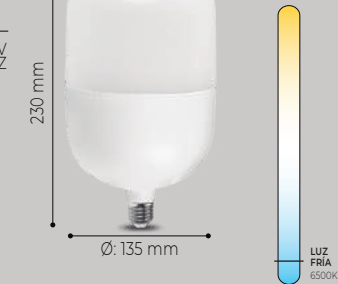

W	K	Lm	▲	IP	CRI	SKU
45W	6500	4300	180°	20	80	145918