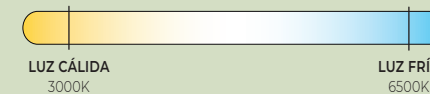

AL+PC | 180-265V
50-60HZ