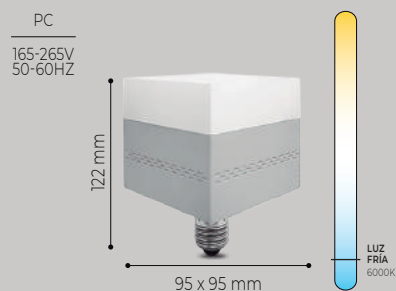

W	K	Lm	▲	IP	CRI	SKU
1.5W	6500	135	280°	20	80	147510

GLOBOS E27

W	K	Lm	▲	IP	CRI	SKU
12W	3000	1100	200°	20	80	133222
12W	6000	1200	200°	20	80	133221

CUBOS E27

W	K	Lm	▲	IP	CRI	SKU
18W	3000	1580	180°	20	80	145621
18W	6000	1620	180°	20	80	145622