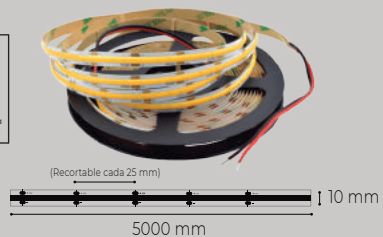

PP
165-265V
50-60HZ

W	K	Lm	▲	IP	CRI	SKU
45W	6500	4300	180°	20	80	145918

PP | 165-265V
50-60HZ

W	K	Lm	▲	IP	CRI	SKU
54W	6500	5000	180°	20	80	146725

TIRAS FLEXIBLES LED IP65

Indice de protección contra agua y polvo