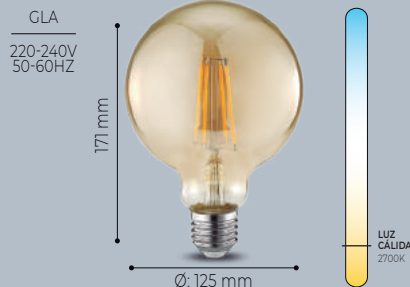

ST64 LED E27

W	K	Lm	▲	IP	CRI	SKU
7W	2700	725	300°	20	80	146681

G95 LED E27

W	K	Lm	▲	IP	CRI	SKU
7W	2700	725	300°	20	80	146682

G125 LED E27

W	K	Lm	▲	IP	CRI	SKU
7W	2700	725	300°	20	80	146683

PRISMA LED E27

W	K	Lm	▲	IP	CRI	SKU
6W	2500	600	360°	20	80	147792