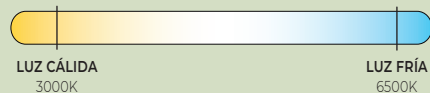

PF >0.9
Factor de Potencia 0.9

x20 UNIDADES

45 mm
Ø: 85 mm

LUZ CÁLIDA 3000K

W	K	Lm	▲	IP	CRI	SKU
1W	3000	45	360°	20	80	147857

A60 E27 ECO

AL+PC | 180-265V
50-60HZ

W	K	Lm	▲	IP	CRI	SKU
7W	3000	560	200°	20	80	147623
7W	6500	595	200°	20	80	147430