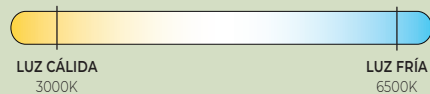

AL+PC | 180-265V
50-60HZ

W	K	Lm	▲	IP	CRI	SKU
12W	3000	1020	200°	20	80	146394
12W	6500	1020	200°	20	80	147432