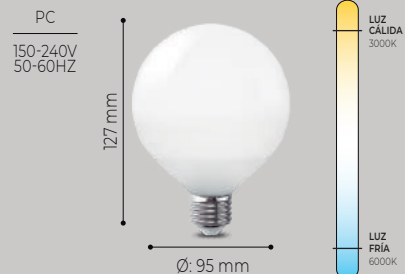

GLOBOS E27

W	K	Lm	▲	IP	CRI	SKU
12W	3000	1100	200°	20	80	133222
12W	6000	1200	200°	20	80	133221

CUBOS E27

W	K	Lm	▲	IP	CRI	SKU
18W	3000	1580	180°	20	80	145621
18W	6000	1620	180°	20	80	145622

W	K	Lm	▲	IP	CRI	SKU
28W	6000	2520	180°	20	80	145623