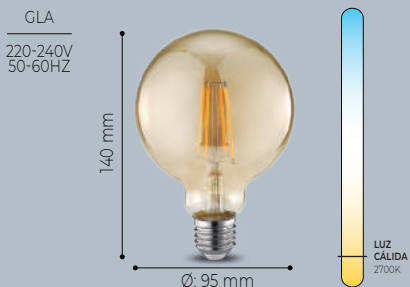

C35 LED E14

W	K	Lm	▲	IP	CRI	SKU
5W	2700	540	300°	20	80	146678

G45 LED E27

W	K	Lm	▲	IP	CRI	SKU
5W	2700	540	300°	20	80	146679

A60 LED E27

W	K	Lm	▲	IP	CRI	SKU
7W	2700	725	300°	20	80	146680

ST64 LED E27

W	K	Lm	▲	IP	CRI	SKU
7W	2700	725	300°	20	80	146681

G95 LED E27

W	K	Lm	▲	IP	CRI	SKU
7W	2700	725	300°	20	80	146682

G125 LED E27

W	K	Lm	▲	IP	CRI	SKU
7W	2700	725	300°	20	80	146683

PRISMA LED E27

W	K	Lm	▲	IP	CRI	SKU
6W	2500	600	360°	20	80	147792