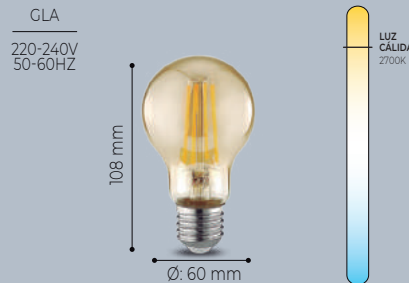

W	K	Lm	▲	IP	CRI	SKU
28W	6000	2520	180°	20	80	145623

C35 LED E14

W	K	Lm	▲	IP	CRI	SKU
5W	2700	540	300°	20	80	146678

G45 LED E27

W	K	Lm	▲	IP	CRI	SKU
5W	2700	540	300°	20	80	146679

A60 LED E27

W	K	Lm	▲	IP	CRI	SKU
7W	2700	725	300°	20	80	146680