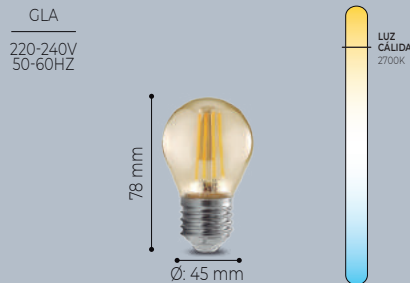

W	K	Lm	▲	IP	CRI	SKU
28W	6000	2520	180°	20	80	145623

C35 LED E14

W	K	Lm	▲	IP	CRI	SKU
5W	2700	540	300°	20	80	146678

G45 LED E27

W	K	Lm	▲	IP	CRI	SKU
5W	2700	540	300°	20	80	146679

A60 LED E27

W	K	Lm	▲	IP	CRI	SKU
7W	2700	725	300°	20	80	146680