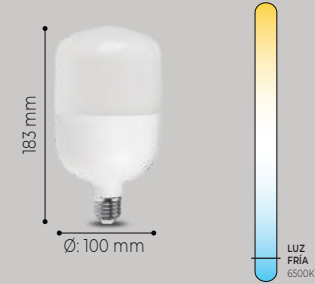

W	K	Lm	▲	IP	CRI	SKU
ST64 7W	6500	2560	180°	20	80	145917

PP
165-265V
50-60HZ