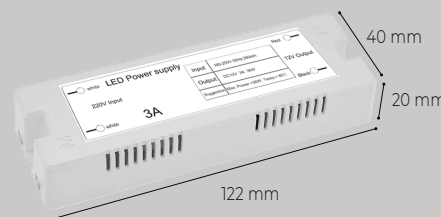

TIRAS FLEXIBLES LED

PL | 12V | NO INCLUYE DRIVER

W	K	Lm/m	▲	IP	SKU
50W	3000	850	180°	20	147122
50W	4000	890	180°	20	147123

PL | 12V | NO INCLUYE DRIVER

W	K	Lm/m	▲	IP	SKU
50W COB	3000	931	180°	20	147124

DRIVERS PARA TIRAS FLEXIBLES