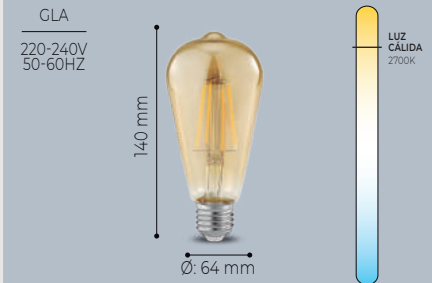

ST64 LED E27