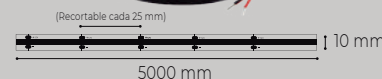

TIRAS FLEXIBLES LED IP65

Indice de protección contra agua y polvo

COB | PL | 12V | NO INCLUYE DRIVER

W	K	Lm/m	▲	IP	SKU
50W COB	3000	931	180°	65	147378

Indice de protección contra agua y polvo

COB | PL | 12V | NO INCLUYE DRIVER

W	K	Lm/m	▲	IP	SKU
100W COB	3000	931	180°	65	147379

DRIVER PARA TIRAS FLEXIBLES

Indice de protección contra agua y polvo

AL+CO | VIDA ÚTIL 30,000 HRS | POWER FACTOR PF0.8 | USO INTERIOR O EXTERIOR

W	Entrada	Salida	Corriente	IP	SKU
80W MÁX.	170-265V 60Hz	12V DC	6.7A MÁX.	20	147576

TIRAS FLEXIBLES LED

PL | 12V | NO INCLUYE DRIVER

W	K	Lm/m	▲	IP	SKU
50W	3000	850	180°	20	147122
50W	4000	890	180°	20	147123

PL | 12V | NO INCLUYE DRIVER

W	K	Lm/m	▲	IP	SKU
50W COB	3000	931	180°	20	147124

DRIVERS PARA TIRAS FLEXIBLES

PL+CO | VIDA ÚTIL 30,000 HRS

W	Entrada	Salida	Corriente	IP	SKU
36W MÁX.	180-260V 60Hz	12V DC	3A MÁX.	20	147125

PL+CO | VIDA ÚTIL 30,000 HRS | POWER FACTOR PF0.8

W	Entrada	Salida	Corriente	IP	SKU
72W MÁX.	180-260V 60Hz	12V DC	6A MÁX.	20	147577