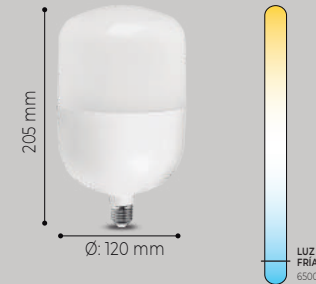

PP
165-265V
50-60HZ

W	K	Lm	▲	IP	CRI	SKU
15W	6500	1600	180°	20	80	146232

PP
220-265V
50-60HZ

W	K	Lm	▲	IP	CRI	SKU
ST64 7W	6500	2560	180°	20	80	145917

PP
165-265V
50-60HZ

W	K	Lm	▲	IP	CRI	SKU
36W	6500	3450	180°	20	80	146260