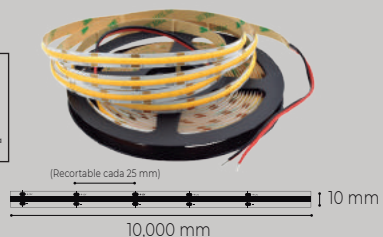

COB | PL | 12V | NO INCLUYE DRIVER

W	K	Lm/m	▲	IP	SKU
50W COB	3000	931	180°	65	147378

Indice de protección contra agua y polvo

COB | PL | 12V | NO INCLUYE DRIVER

W	K	Lm/m	▲	IP	SKU
100W COB	3000	931	180°	65	147379