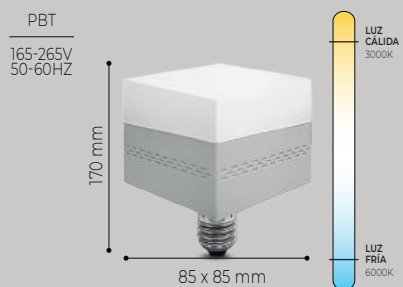

W	K	Lm	▲	IP	CRI	SKU
1.5W	6500	135	280°	20	80	147510

GLOBOS E27

W	K	Lm	▲	IP	CRI	SKU
12W	3000	1100	200°	20	80	133222
12W	6000	1200	200°	20	80	133221

CUBOS E27

W	K	Lm	▲	IP	CRI	SKU
18W	3000	1580	180°	20	80	145621
18W	6000	1620	180°	20	80	145622