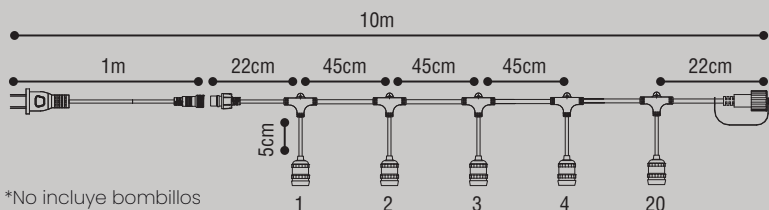

PVC+CO | PARA 20 BOMBILLOS | USO INTERIOR Y EXTERIOR

W	Entrada	Salida	IP	SKU
400W MÁX.	220V 60Hz	12V DC	65	147618