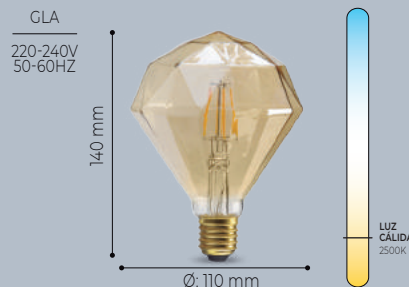

ST64 LED E27

W	K	Lm	▲	IP	CRI	SKU
7W	2700	725	300°	20	80	146681

G95 LED E27

W	K	Lm	▲	IP	CRI	SKU
7W	2700	725	300°	20	80	146682

G125 LED E27

W	K	Lm	▲	IP	CRI	SKU
7W	2700	725	300°	20	80	146683

PRISMA LED E27

W	K	Lm	▲	IP	CRI	SKU
6W	2500	600	360°	20	80	147792