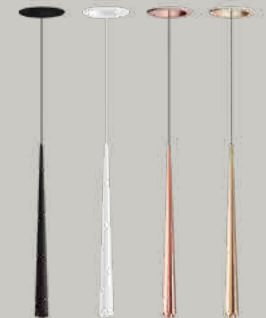

## BLACK FOSTER SUSPENSION 1600

L: 1655 W: 85 H: 60 mm  
 Altura regulable hasta 2000 mm

AL + PC  
 POTENCIA 31.5W  
 COLORES 

## HOLLY

 Ø: 27 H: 343 mm  
 Altura regulable hasta 2000 / 3000 mm

AL + PMMA  
 POTENCIA 2.1W  
 COLORES 