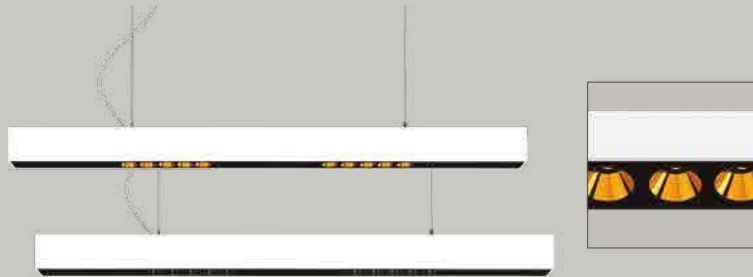

BLACK FOSTER SUSPENSION 1200

L: 1190 W: 85 H: 60 mm
Altura regulable hasta 2000 mm

AL + PC
POTENCIA 21W
COLORES