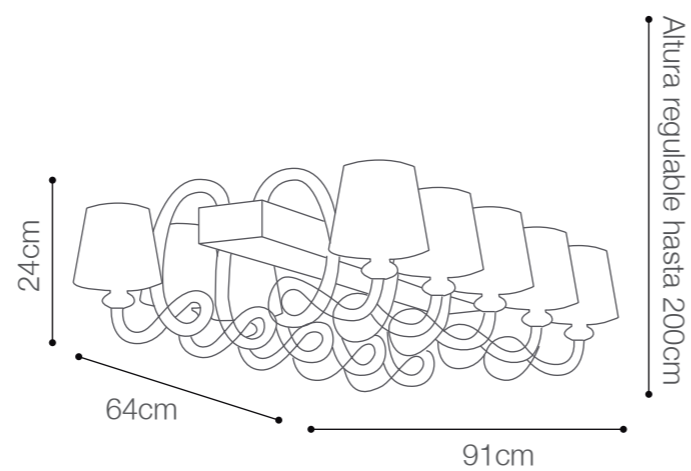

Socket: E14/10 Luces (No incluye bombillos)
Material canopla: Metal cromado
Material pantalla: Cristal de Bohemia
Color de cristal: Clear
SKU: 147704