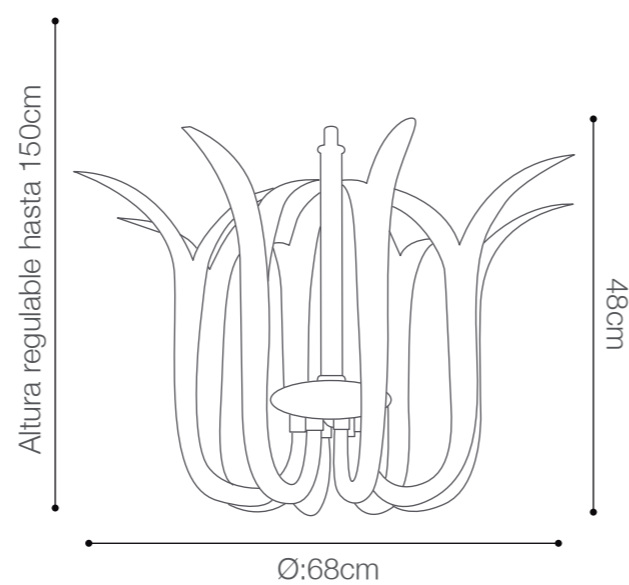

Socket: G9/8 Luces
(Incluye bombillos LED de 50 mil horas)
Material canopla: Metal cromado
Material pantalla: Cristal de Bohemia
Color de cristal: Fume
SKU: 147702