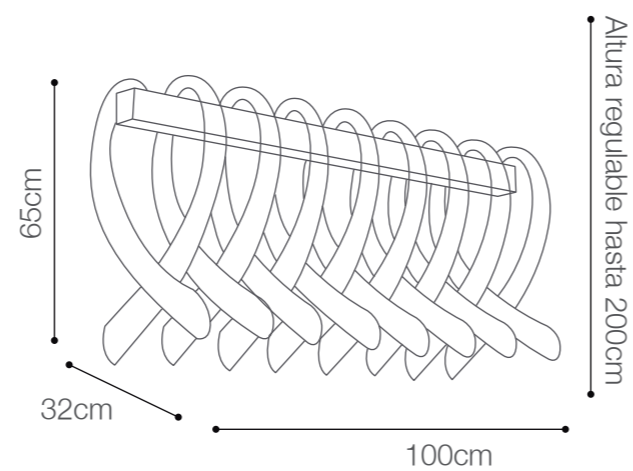

Socket: G9/16 Luces
(Incluye bombillos LED de 50 mil horas)
Material canopla: Metal cromado
Material pantalla: Cristal de Bohemia
Color de cristal: Clear
SKU: 147707