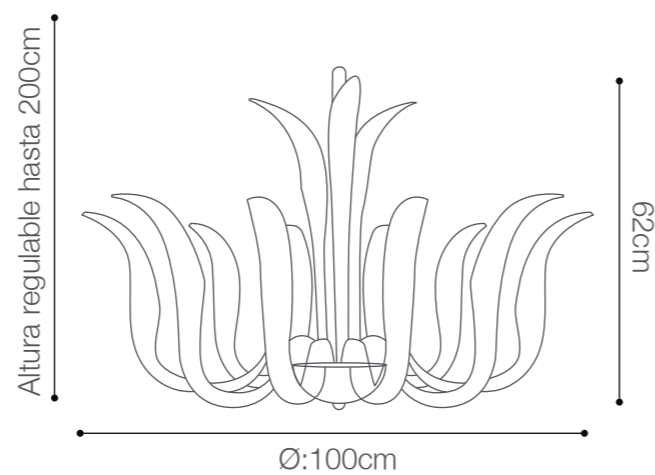

# WASHINGTON CLEAR

IRIS CRISTAL  
BOHEMIA

Socket: G9/13 Luces  
(Incluye bombillos LED de 50 mil horas)  
Material canopla: Metal cromado  
Material pantalla: Cristal de Bohemia  
Color de cristal: Clear  
SKU: 147705