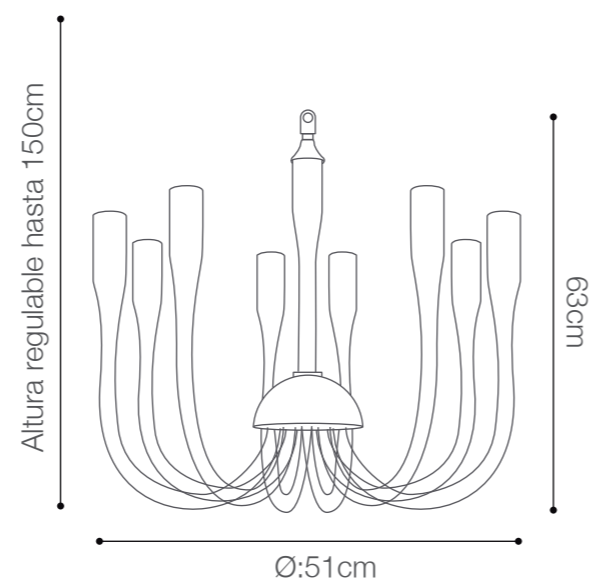

BERNA CLEAR

IRIS CRISTAL
BOHEMIA

Socket: G9/8 Luces
(Incluye bombillos LED de 50 mil horas)
Material canopla: Metal cromado
Material pantalla: Cristal de Bohemia
Color de cristal: Clear
SKU: 147701