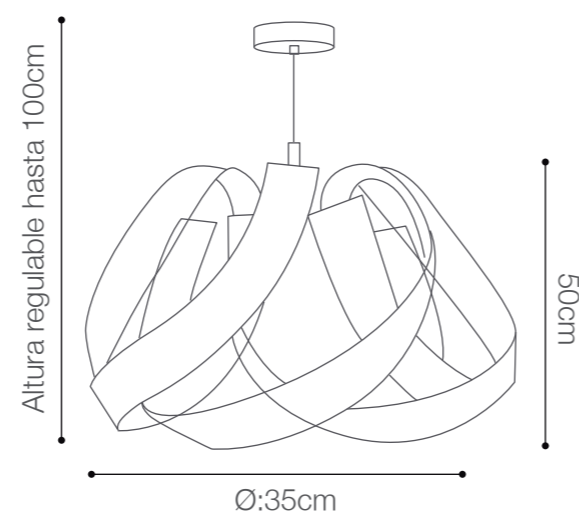

SABIA CLEAR & SMOKE GREEN

IRIS CRISTAL
BOHEMIA

Socket: E27/1 Luz (No incluye bombillo)
Material canopla: Metal cromado
Material pantalla: Cristal de Bohemia
Color de cristal: Clear + smoke green
SKU: 147712