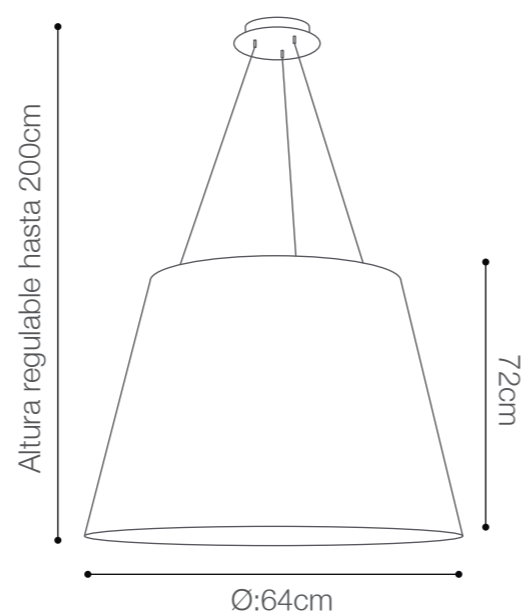

# CRONOS HONEY

IRIS CRISTAL  
BOHEMIA

Socket: E27/1 Luz (No incluye bombillo)  
Material canopla: Metal cromado  
Material pantalla: Cristal de Bohemia  
Color de cristal: Honey  
SKU: 147700