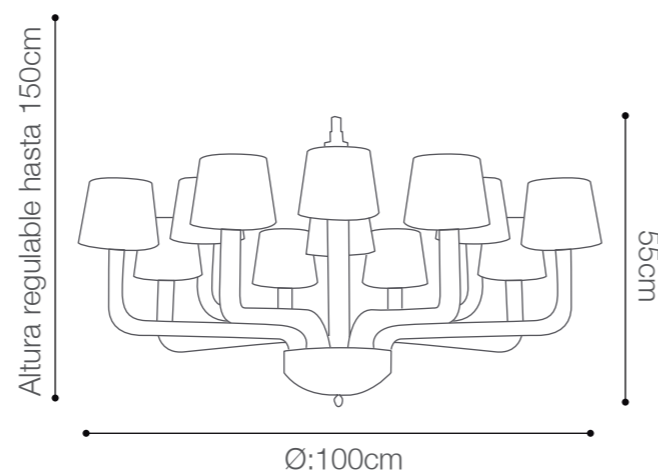

Socket: E14/12 Luces (No incluye bombillos)
Material cuerpo: Cristal de Bohemia + Metal cromado
Material pantalla: Tela
Color de cristal: Clear + gold
SKU: 147703