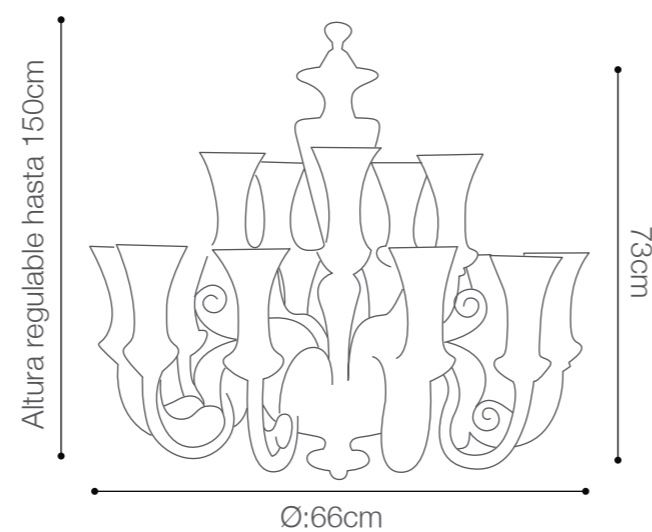

Socket: E14/15 Luces (No incluye bombillos)
Material base: Metal cromado
Material pantalla: Cristal de Bohemia
Color de cristal: Clear
SKU: 132988