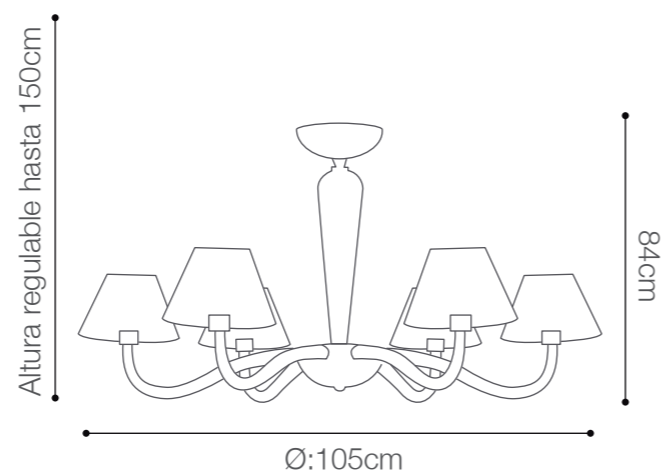

# CARIBE HONEY & GOLD

IRIS CRISTAL  
BOHEMIA

Socket: E14/6 Luces (No incluye bombillos)

Material cuerpo: Cristal de Bohemia + Metal cromado

Material pantalla: Tela

Color de cristal: Honey + gold

SKU: 147706