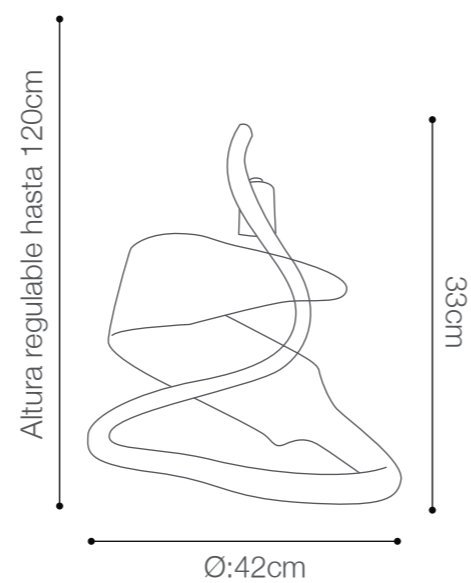

ALFA SMOKE BLUE

IRIS CRISTAL
BOHEMIA

Socket: E27/1 Luz (No incluye bombillo)
Material canopla: Metal cromado
Material pantalla: Cristal de Bohemia
Color de cristal: Smoke blue
SKU: 147710