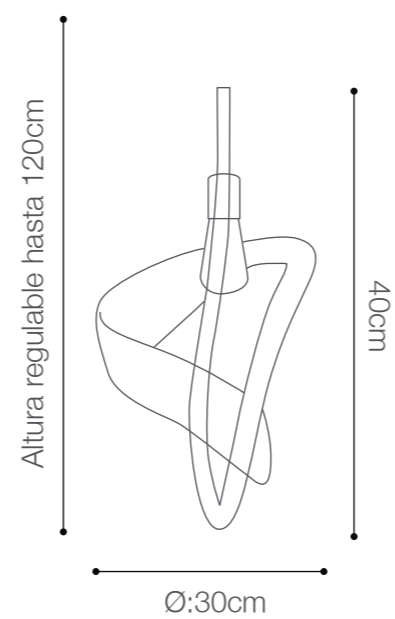

ILIO FUME

Socket: E27/1 Luz (No incluye bombillo)
Material canopla: Metal cromado
Material pantalla: Cristal de Bohemia
Color de cristal: Fume
SKU: 147713

IRIS CRISTAL
BOHEMIA