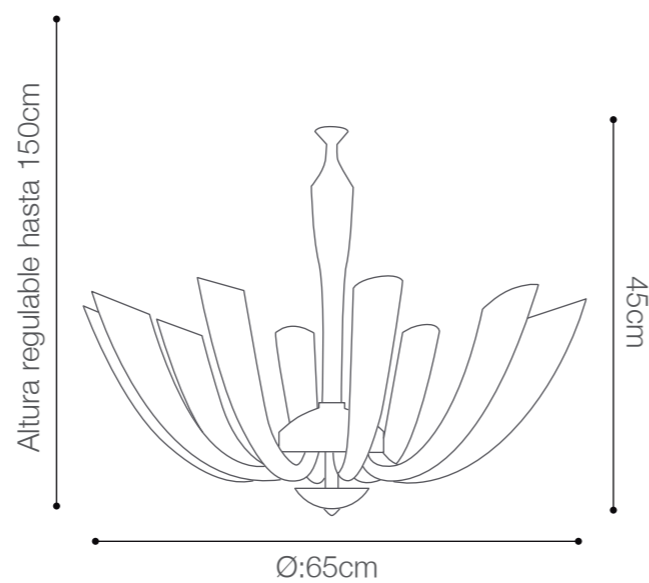

Socket: G9/10 Luces
(Incluye bombillos LED de 50 mil horas)
Material canopla: Metal cromado
Material pantalla: Cristal de Bohemia
Color de cristal: Fume
SKU: 147708