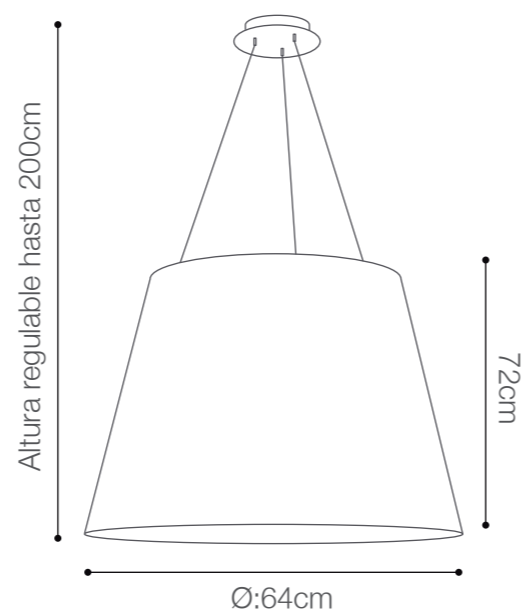

CRONOS CLEAR

IRIS CRISTAL
BOHEMIA

Socket: E27/1 Luz (No incluye bombillo)
Material canopla: Metal cromado
Material pantalla: Cristal de Bohemia
Color de cristal: Clear
SKU: 147711