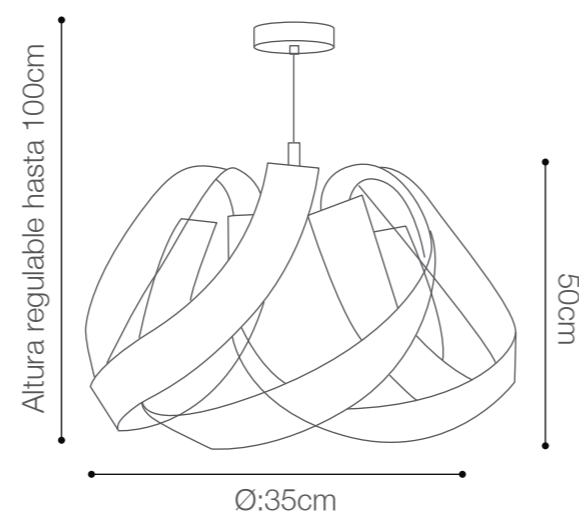

SABIA CLEAR & FUME

IRIS CRISTAL
BOHEMIA

Socket: E27/1 Luz (No incluye bombillo)
Material canopla: Metal cromado
Material pantalla: Cristal de Bohemia
Color de cristal: Clear + fume
SKU: 147709