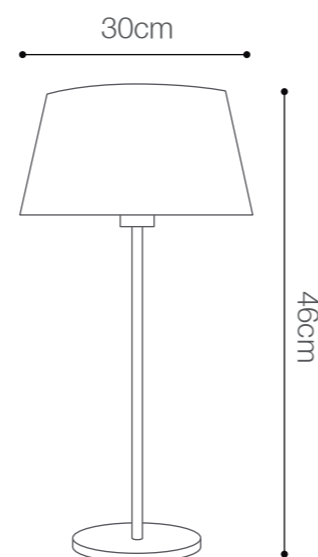

EGINA CLEAR

IRIS CRISTAL
BOHEMIA

Socket: E27/1 Luz (No incluye bombillo)
Material base: Metal cromado
Material pantalla: Cristal de Bohemia
Color de cristal: Clear
SKU: 147714