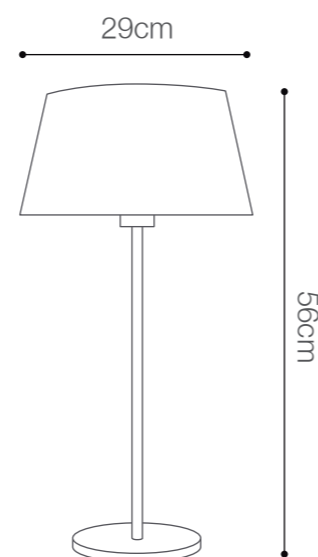

LEONARDO FUME

IRIS CRISTAL
BOHEMIA

Socket: E27/1 Luz (No incluye bombillo)
Material base: Metal cromado
Material pantalla: Cristal de Bohemia
Color de cristal: Fume
SKU: 147715