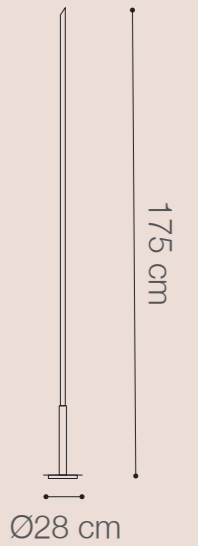

Potencia: 4W

Temperatura de Color: 3000K
 Lúmenes: 410 Lm
 Material cuerpo: Aluminio
 Material base: Marmol
SKU: ● 146857 (Blanco)

Potencia: 4W

Temperatura de Color: 3000K
 Lúmenes: 410 Lm
 Material cuerpo: Aluminio
 Material base: Marmol
SKU: ● 146858 (Negro)

LÁMPARA DE PIE FARO

Potencia: 18W

Temperatura de color: 3000K

Lúmenes: 1440 Lm

Material cuerpo: Aluminio

SKU: ● 147501

LÁMPARA DE MESA E27 MARS

Socket: 1xE27 / Máx. 40W

Material cuerpo: Metal

Material esfera: Vidrio

SKU: ● 147099

*No incluye bombillo.

LÁMPARA DE PIE E27 MARS

Socket: 1xE27 / Máx. 40W

Material cuerpo: Metal

Material esfera: Vidrio