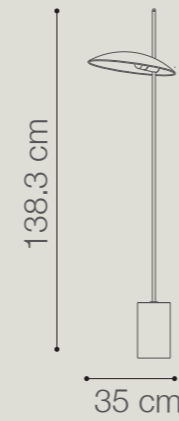

LÁMPARA DE PIE FARO

Potencia: 18W

Temperatura de color: 3000K

Lúmenes: 1440 Lm

Material cuerpo: Aluminio

SKU: ● 147501

LÁMPARA DE MESA E27 MARS

Socket: 1xE27 / Máx. 40W