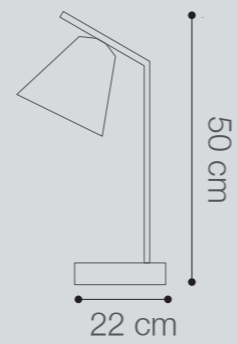

LÁMPARA DE MESA E27 MARS

Socket: 1xE27 / Máx. 40W

Material cuerpo: Metal

Material esfera: Vidrio

SKU: ● 147099

*No incluye bombillo.