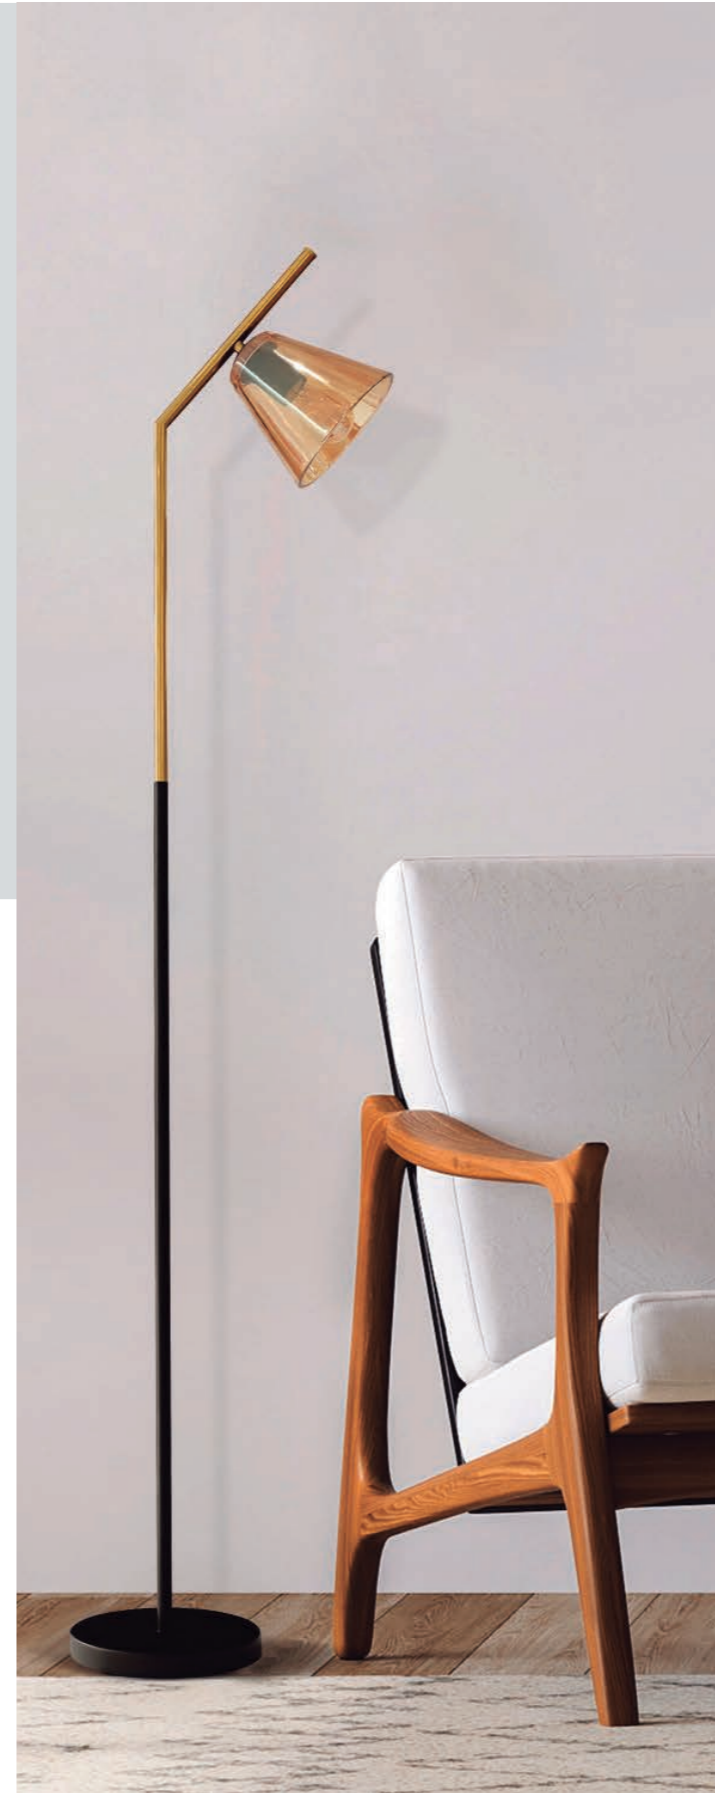

LÁMPARA DE PIE E27 MARS

Socket: 1xE27 / Máx. 40W

Material cuerpo: Metal

Material esfera: Vidrio

SKU: ● 147100

*No incluye bombillo.