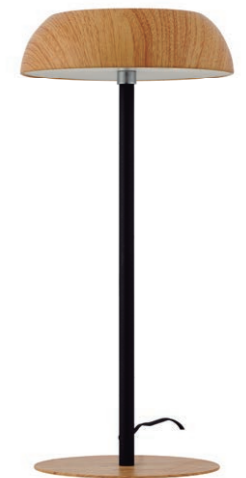

LÁMPARA DE MESA LED MORA

Potencia: 8W

Temperatura de Color: 3000K, 4000K, 6500K

Lúmenes: 640 Lm

Material pantalla: Acrílico

Material cuerpo: Metal + Aluminio

SKU: ● 147518 (Negro)

● 147519 (Madera)