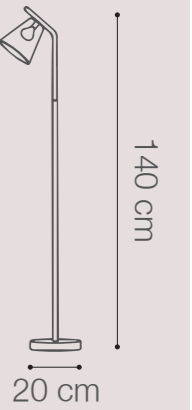

LÁMPARA DE PIE E27 MARS

Socket: 1xE27 / Máx. 40W

Material cuerpo: Metal

Material esfera: Vidrio

SKU: ● 147100

*No incluye bombillo.