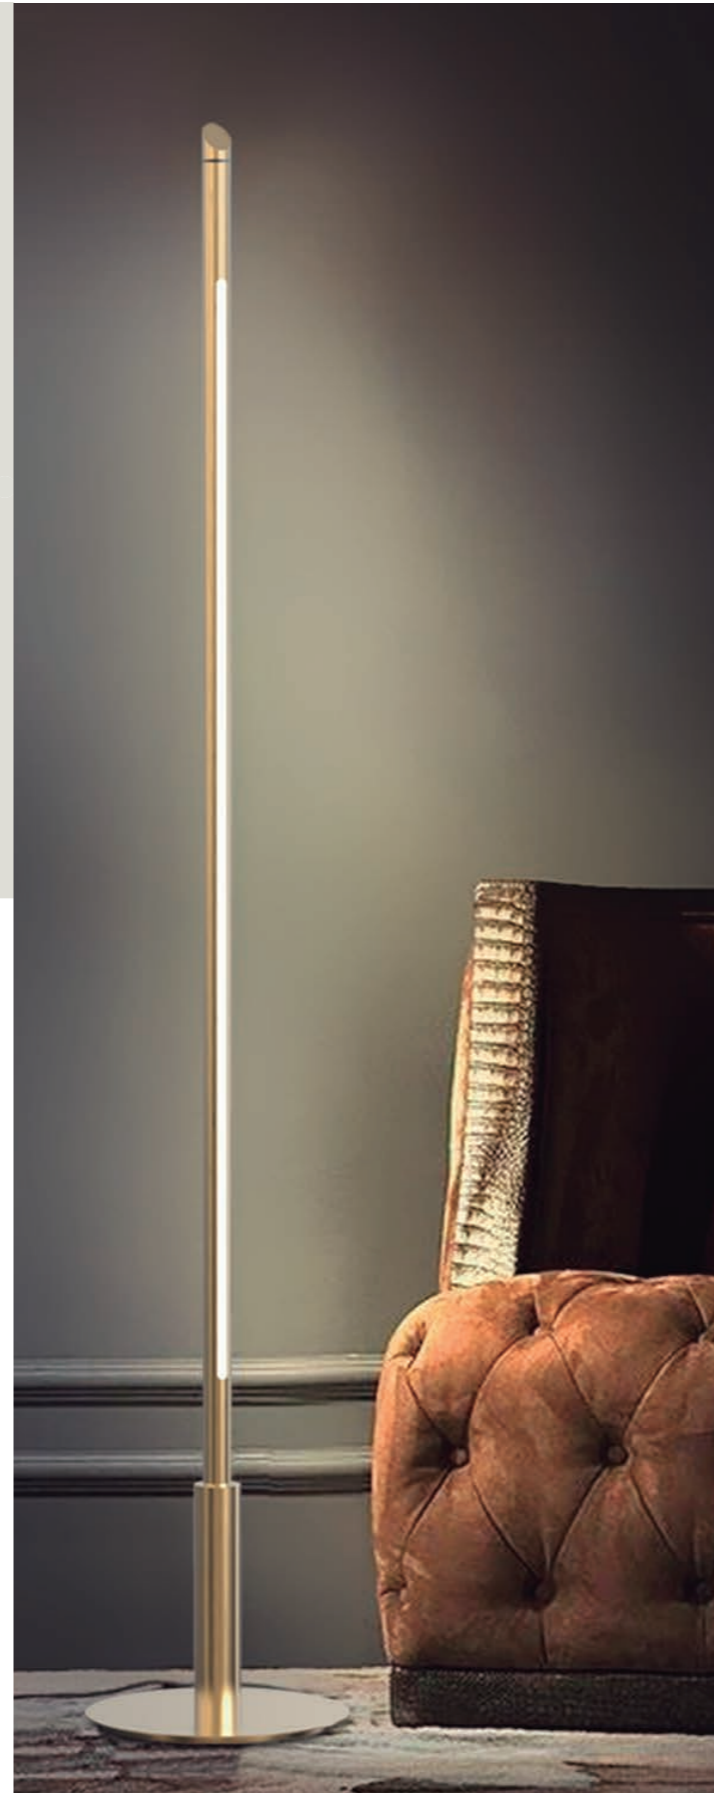

BASE
DE MARMOL

LÁMPARA DE PIE LED CAPRI

Potencia: 5W

Temperatura de Color: 3000K

Lúmenes: 550 Lm

Material cuerpo: Aluminio

Material base: Marmol

SKU: ● 146860 (Dorado)