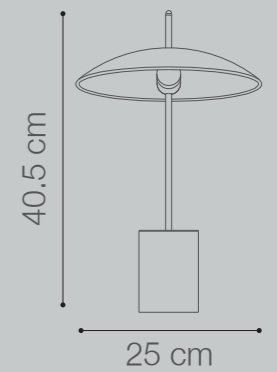

Potencia: 4W

Temperatura de Color: 3000K
 Lúmenes: 410 Lm
 Material cuerpo: Aluminio
 Material base: Marmol
SKU: ● 146857 (Blanco)

Potencia: 4W

Temperatura de Color: 3000K
 Lúmenes: 410 Lm
 Material cuerpo: Aluminio
 Material base: Marmol
SKU: ● 146858 (Negro)