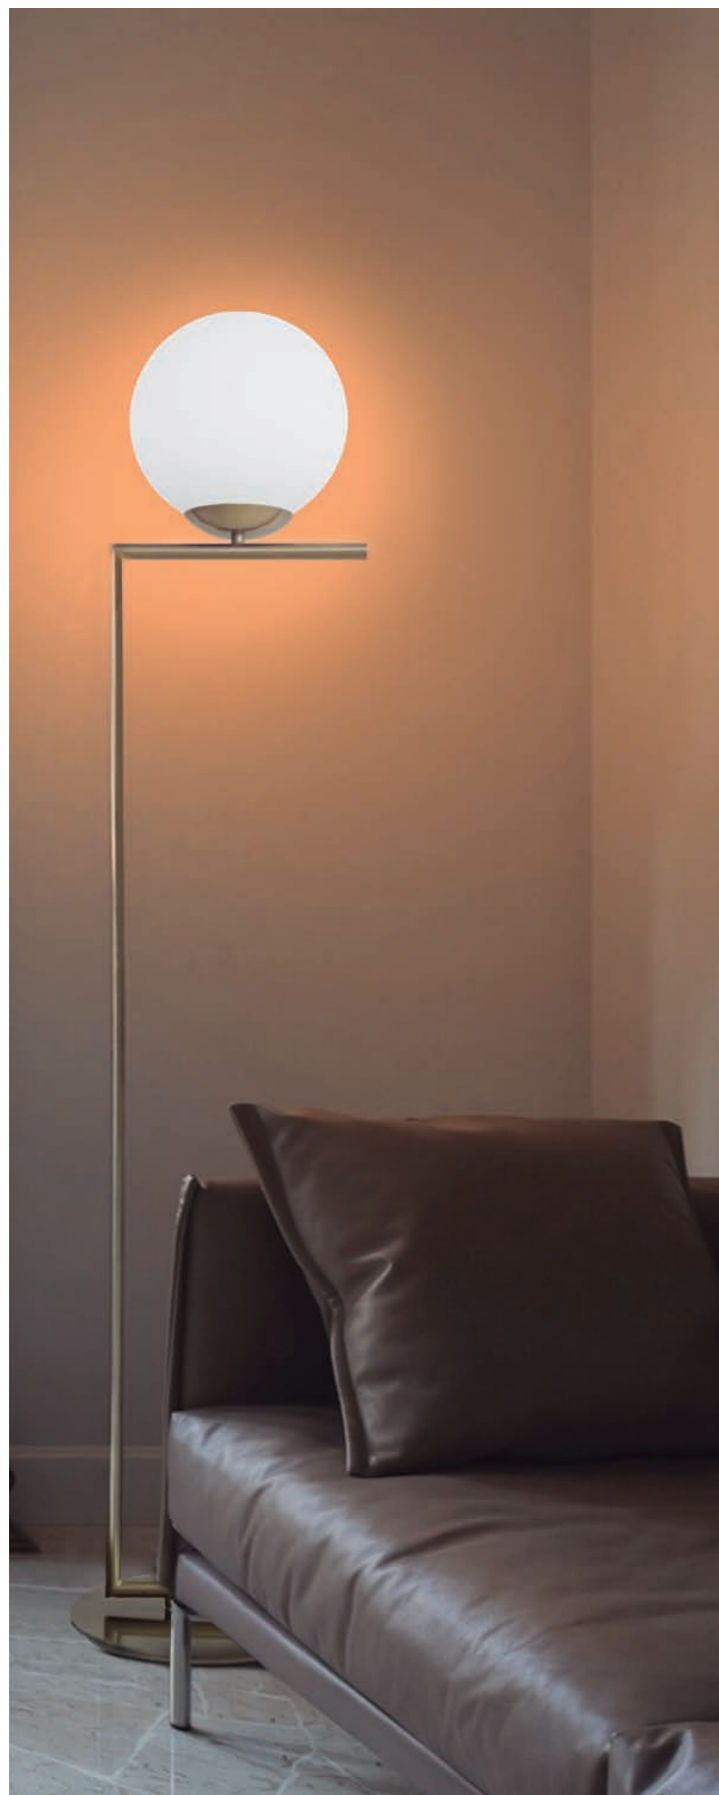

**LÁMPARA DE PIE
E27 SAM**

Socket: 1xE27 / Máx. 40W

Material cuerpo: Metal

Material esfera: Vidrio

SKU: ● 147101

*No incluye bombillo.