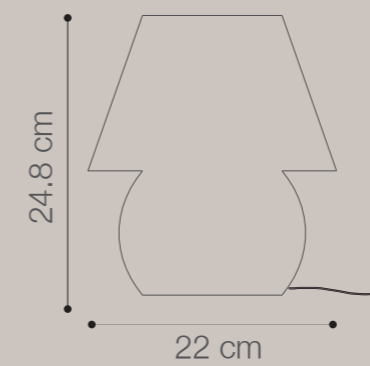

LÁMPARA DE MESA E27 MUSHROOM

Socket: 1xE27 / Máx. 40W

Material: Vidrio pavonado

SKU: ● 146864 (Blanco)

*No incluye bombillo.