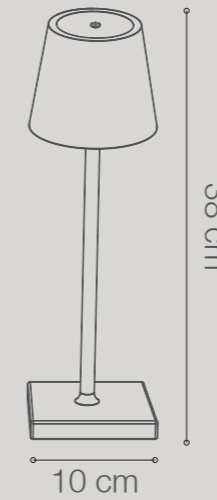

IP54
USO INTERIOR
Y EXTERIOR