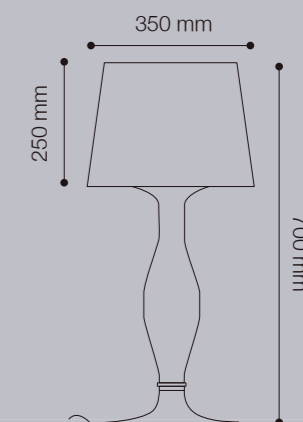

**LÁMPARA DE PIE
E27 SAM**

Socket: 1xE27 / Máx. 40W

Material cuerpo: Metal

Material esfera: Vidrio

SKU: ● 147101

*No incluye bombillo.

**LÁMPARA DE MESA
E27 LIZA PRISMA**

Soquet: 1xE27 / Máx. 60W

Material cuerpo: Lentiflex

SKU: ● 144868