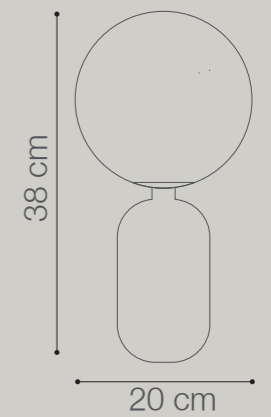

● 146854 (Vidrio Smoky)

LÁMPARA DE MESA E27 ISLA

Socket: 1xE27 / Máx. 40W

Material cuerpo: Metal

Material esfera: Vidrio

SKU: ● 147098

*No incluye bombillo.

LÁMPARA DE MESA E27 MUSHROOM