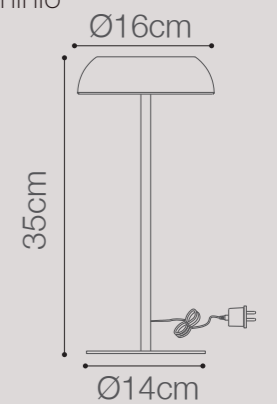

LÁMPARA DE MESA LED MORA

Potencia: 8W

Temperatura de Color: 3000K, 4000K, 6500K

Lúmenes: 640 Lm

Material pantalla: Acrílico

Material cuerpo: Metal + Aluminio

SKU: ● 147518 (Negro)

● 147519 (Madera)