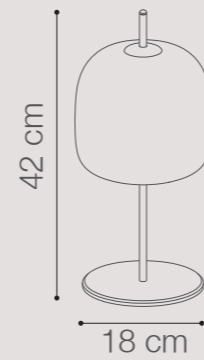

LÁMPARA DE MESA LED ALBA

Potencia: 9W

Temperatura de Color: 3000K

Lúmenes: 1087 Lm

Material pantalla: Vidrio

Material cuerpo: Metal + Aluminio

SKU: ● 146849 (Vidrio Ambar)

● 146848 (Vidrio Smoky)