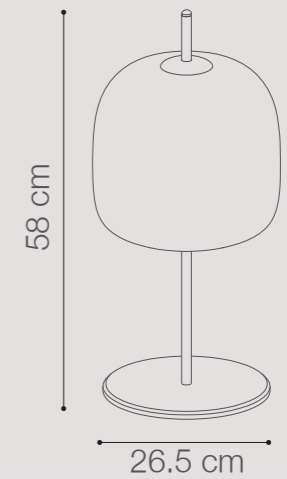

Potencia: 24W

Temperatura de Color: 3000K

Lúmenes: 2307 Lm

Material pantalla: Vidrio

Material cuerpo: Metal + Aluminio

SKU: ● 146853 (Vidrio Ambar)

● 146852 (Vidrio Smoky)