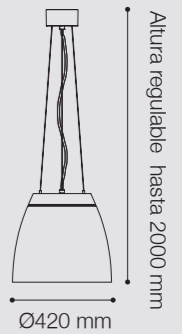

COLGANTES LED ARKOSLIGHT SALT DIM

Potencia: 22W / 27W
Temperatura de Color: 3000K
Lúmenes: 3025 Lm / 4100 Lm
Material cuerpo: Aluminio
Material pantalla: Polimetilmetacrilato
Ángulo de apertura: 80°
SKU: ● 145496 (22W Blanco)
● 145497 (22W Blanco/Transparente)
● 145494 (22W DIM Negro/Dorado)
● 145495 (27W DIM Blanco/Dorado)

Vista inferior