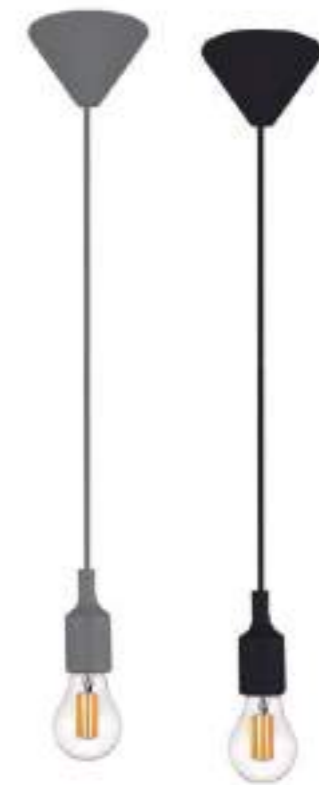

ARTEFACTO LED CON DIFUSOR

Potencia: 40W
 Temperatura de Color: 4000K
 Lúmenes: 4000 Lm
 Material cuerpo: Aluminio
 Material difusor: Acrílico
 SKU: ● 145705 (Negro)

Opción para unir en línea
con conector invisible

COLGANTES E27

Soquet: 1xE27 / Máx. 60W
 Material: Aluminio
 SKU: ● 145872 (Blanco)
 ● 145871 (Negro)
 *No incluye focos

LAMP HOLDERS E27

Soquet: 1xE27 / Máx. 100W
 Material: Policarbonato
 SKU: ● 145411 (Gris)
 ● 146987 (Negro)
 *No incluye foco