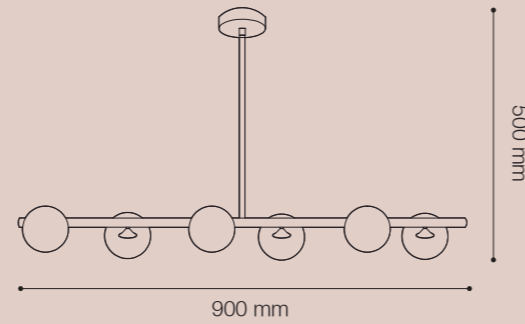

COLGANTE G9 PALMA 6 LUCES

Soquet: 6xG9 / Máx. 33W
Material cuerpo: Metal + Aluminio
Material esferas: Vidrio
SKU: ● 146517 (Dorado)
*No incluye focos
**Incluyen esferas