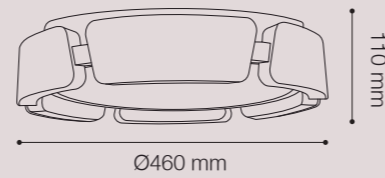

COLGANTE E27 CLIP 2 LUCES

Soquet: 2xE27 / Máx. 40W
 Material cuerpo: Metal
 Material esfera: Vidrio
 SKU: ● 147097 (Dorado)
 *No incluye focos
 **Incluye esferas

LÁMPARA DE TECHO LED NINFA

Potencia: 50W
 Temperatura de Color: 3000K
 Lúmenes: 3750 Lm
 Material cuerpo: ABS + Acrílico + Metal
 Material pantalla: ABS + Acrílico
 SKU: ● 146951 (Blanco/Tipo Madera)