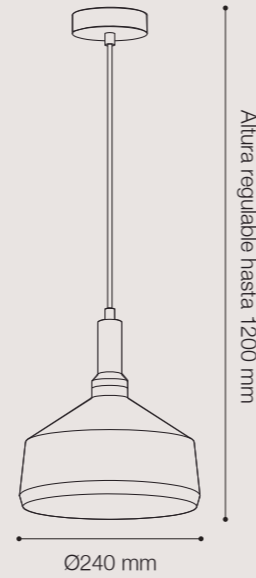

COLGANTES GU10 TUBE

Soquet: 1xGU10 / Máx. 33W
 Material cuerpo: Aluminio
 SKU: ● 147162 (Blanco)
 ● 147163 (Negro)
 ● 147164 (Negro/Dorado)
 *No incluyen foco

COLGANTES E27 MADY

Soquet: 1xE27 / Máx. 60W
 Material: Aluminio
 SKU: ● 145903 (Blanco)
 ● 145904 (Negro)
 *No incluyen foco