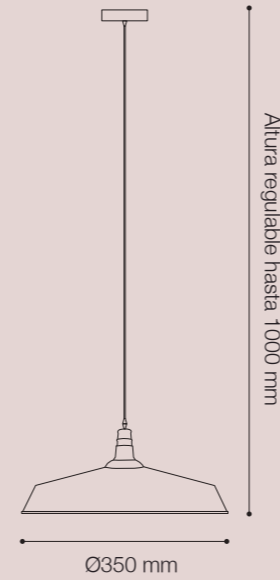

COLGANTES E27

Soquet: 1xE27 / Máx. 60W
Material: Aluminio
SKU: ● 145872 (Blanco)
      ● 145871 (Negro)
*No incluye focos

LAMP HOLDERS E27

Soquet: 1xE27 / Máx. 100W
Material: Policarbonato
SKU: ● 145411 (Gris)
      ● 146987 (Negro)
*No incluye foco