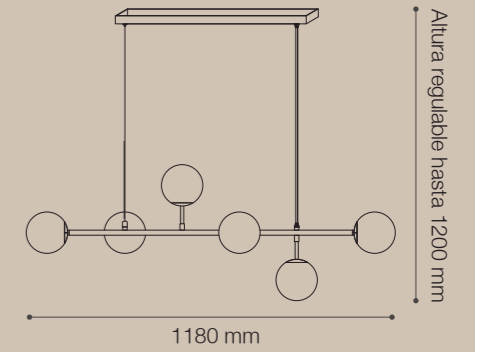

Soquet: 6xE27 / Máx. 40W
 Material cuerpo: Metal
 Material esferas: Vidrio
 SKU: ● 147007 (Negro)
 *No incluye focos
 **Incluye esferas

COLGANTES LED ÓRBITA

Potencia: 30W
 Temperatura de Color: 3000K
 Lúmenes: 1980 Lm
 Material cuerpo: Aluminio
 Material pantalla: Acrílico
 SKU: ● 146929 (Blanco)
 ● 146930 (Negro)