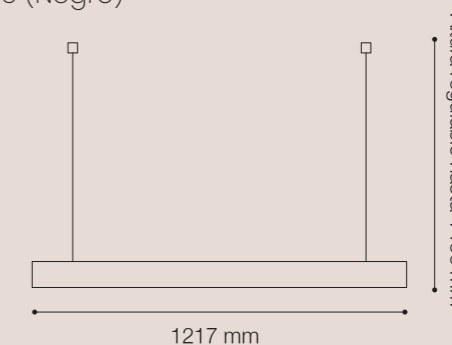

ARTEFACTO LED CON DIFUSOR

Potencia: 40W
Temperatura de Color: 4000K
Lúmenes: 4000 Lm
Material cuerpo: Aluminio
Material difusor: Acrílico
SKU: ● 145705 (Negro)