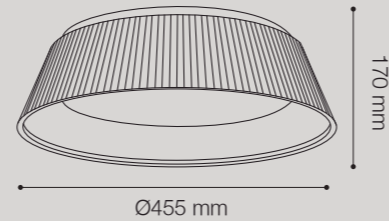

LÁMPARAS DE TECHO LED PIROTT WOOD

Potencia: 36W
Temperatura de Color: 3000K
Lúmenes: 2520 Lm
Material cuerpo: ABS + Acrílico + Metal
Material pantalla: ABS + Acrílico
SKU: ● 146953 (Blanco/Tipo Madera)
● 146955 (Negro/Tipo Madera)