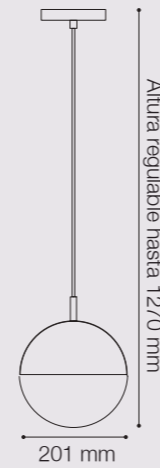

COLGANTE E27 LANAI

Soquet: 1xE27 / Máx. 40W
 Material cuerpo: Metal
 Material pantalla: Bambú
 SKU: ● 147471 (Negro/Natural)
 *No incluye foco

COLGANTE E27 BOMBAY

Soquet: 1xE27 / Máx. 40W
 Material cuerpo: Metal
 Material esferas: Bambú
 SKU: ● 147472 (Negro/Natural)
 *No incluye foco

COLGANTE E27 COPO

Soquet: 1xE27 / Máx. 25W
 Material cuerpo: Metal
 Material pantalla: Metal+Vidrio
 SKU: ● 147474 (Negro/Dorado)
 *No incluye foco

COLGANTE E27 COPO 3 LUCES

Soquet: 3xE27 / Máx. 25W
 Material cuerpo: Metal
 Material esferas: Metal+Vidrio
 SKU: ● 147476 (Negro/Dorado)
 *No incluye focos