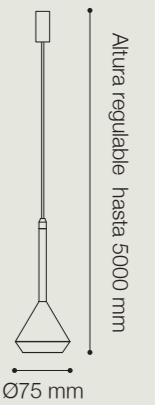

COLGANTES LED ARKOSLIGHT SPIN EMPOTRADA

Potencia: 6.5W
Temperatura de Color: 3000K
Lúmenes: 630 Lm
Material cuerpo: Aluminio
Material pantalla: Polimetilmetacrilato
Ángulo de apertura: 24° / 40°
SKU: ● 145507 (40° Blanco)

- (Negro)
- (Cobre)
- (Oro)

COLGANTES LED ARKOSLIGHT SPIN BASE ADOSADA

Potencia: 6.5W
Temperatura de Color: 3000K
Lúmenes: 630 Lm
Material cuerpo: Aluminio
Material pantalla: Polimetilmetacrilato
Ángulo de apertura: 24° / 40°
SKU: ● (Blanco)

- 145506 (24° Negro)
- 146252 (40° Negro)
- (Cobre)
- (Oro)