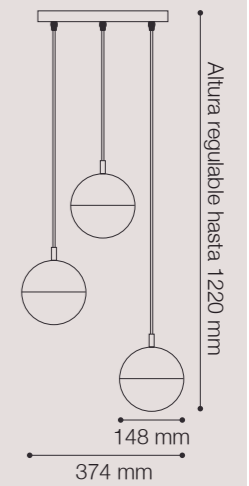

COLGANTE E27 COPO 3 LUCES

Soquet: 3xE27 / Máx. 25W
Material cuerpo: Metal
Material esferas: Metal+Vidrio
SKU: ● 147476 (Negro/Dorado)
*No incluye focos