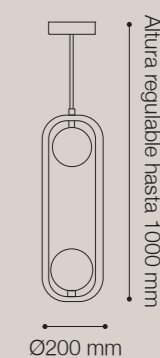

COLGANTE E27 CLIP 2 LUCES

Soquet: 2xE27 / Máx. 40W
Material cuerpo: Metal
Material esfera: Vidrio
SKU: ● 147097 (Dorado)
*No incluye focos
**Incluye esferas