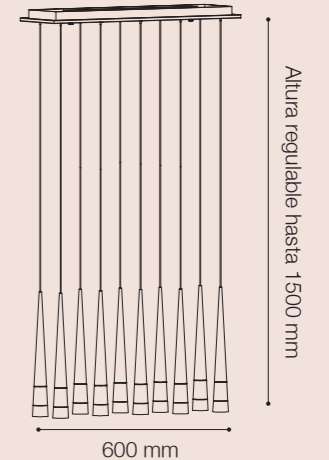

COLGANTES LED PENDEL X

Potencia: 50W
Temperatura de Color: 3000K
Lúmenes: 5000 Lm
Material cuerpo: Aluminio
Material pantallas: Vidrio
SKU: ● 146449 (Marrón)