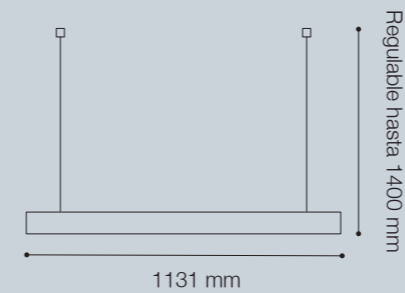

ARTEFACTOS LED BLOCK

Potencia: 32W (Luz Directa)
Temperaturas de Color: 3000K - 4000K - 6000K
Lúmenes: 2880 Lm
Material: Aluminio
SKU: ● 145853 (Silver)

Potencia: 48W (Luz Directa e Indirecta)
Temperatura de Color: 4000K
Lúmenes: 4460 Lm
Material: Aluminio
SKU: ● 145852 (Silver)