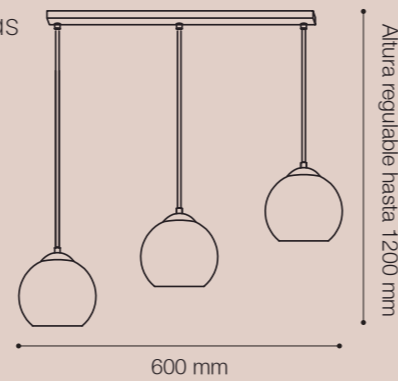

COLGANTE E27 DANA 3 LUCES

Soquet: 3xE27 / Máx. 40W

Material cuerpo: Metal

Material esferas: Vidrio

SKU: ● 146519 (Negro)

*No incluye focos

**Incluye pantallas