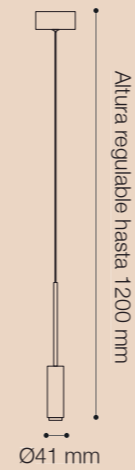

LUMINARIAS SUSPENDIDAS LED

Potencia: 7W
Temperatura de Color: 3000K
Lúmenes: 420 Lm
Material cuerpo: Aluminio
Material pantalla: Acrílico
SKU: ● 145656 (Blanco)
      ● 145655 (Negro)
      ● 145657 (Marrón)

LUMINARIAS SUSPENDIDAS LED

Potencia: 7W
Temperatura de Color: 3000K
Lúmenes: 455 Lm
Material cuerpo: Aluminio
Material pantalla: Acrílico
SKU: ● 145768 (Negro)
      ● 145769 (Marrón)