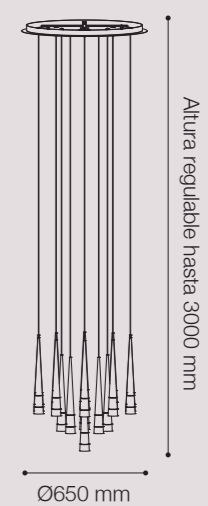

COLGANTE LED CATENA

Potencia: 168W
Temperatura de Color: 3000K
Lúmenes: 16800 Lm
Material cuerpo: Aluminio
Material pantallas: Acrílico
SKU: ● 146155 (Marrón)

IDEAL
PARA ESPACIOS
DE DOBLE
ALTURA

COLGANTE LED PENDEL XVI

Potencia: 80W
Temperatura de Color: 3000K
Lúmenes: 8320 Lm
Material cuerpo: Aluminio
Material pantallas: Vidrio soplado
SKU: ● 146861 (Champagne)

IDEAL
PARA ESPACIOS
DE DOBLE
ALTURA