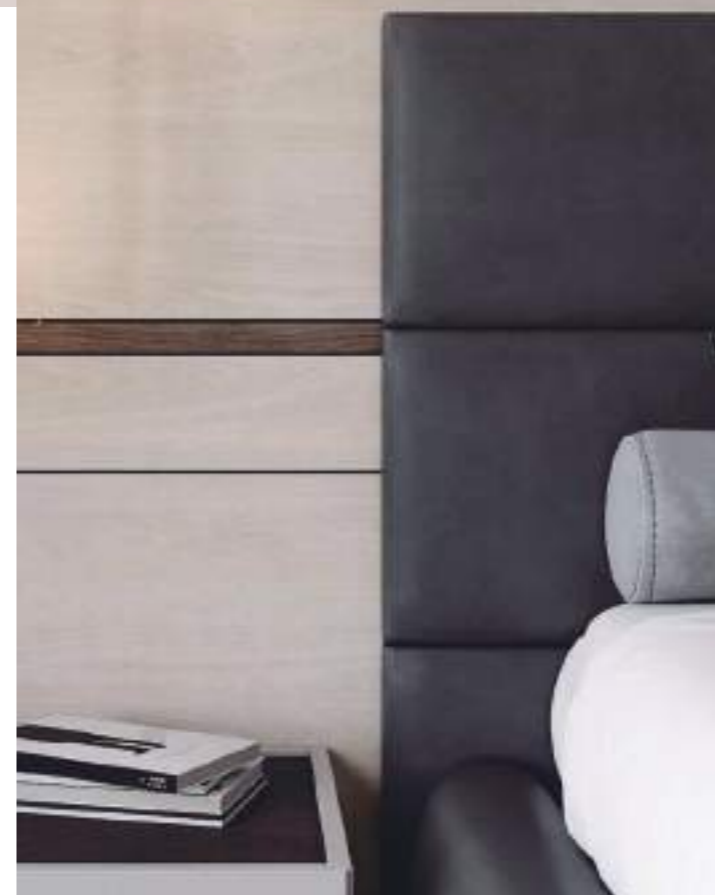

COLGANTE E27 ISLA

Soquet: 1xE27 / Máx. 40W
Material cuerpo: Metal
Material esfera: Vidrio
SKU: ● 147096 (Dorado)
*No incluye foco
**Incluye esfera