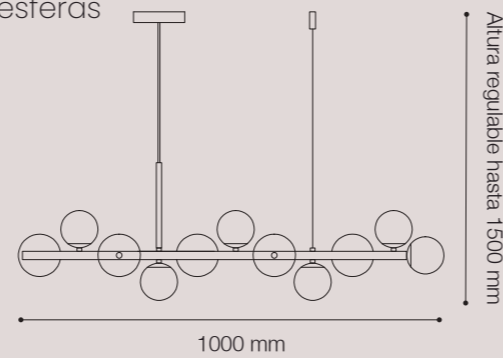

COLGANTE G9 GEMAS 11 LUCES

Soquet: 11xG9 / Máx. 40W

Material cuerpo: Metal

Material esferas: Vidrio

SKU: ● 146630 (Dorado)

*No incluye focos

**Incluye esferas