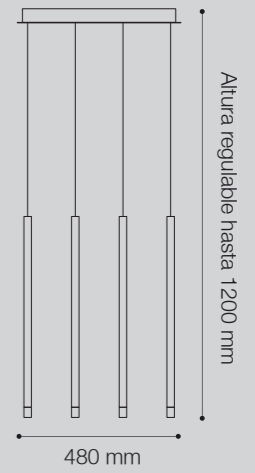

COLGANTE LED FURÍN

Potencia: 38W
Temperatura de Color: 3000K
Lúmenes: 1300 Lm
Material cuerpo: Aluminio
Material pantallas: Acrílico
SKU: ● 146161 (Champagne)