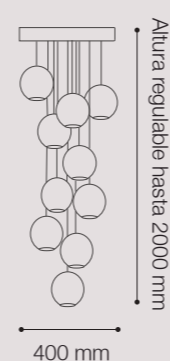

COLGANTE LED SAMY II

Potencia: 42W
Temperatura de Color: 3000K
Lúmenes: 2900 Lm
Material cuerpo: Metal + Aluminio
Material esferas: Acrílico
SKU: ● 146735 (Negro/Dorado)

IDEAL
PARA ESPACIOS
DE DOBLE
ALTURA