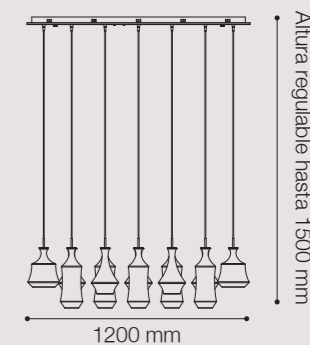

COLGANTE E14 BACO 12 LUCES

Soquet: 12xE14 / Máx. 40W
Material cuerpo: Metal
Material esferas: Vidrio
SKU: ● 146862 (Champagne/Smoky-Cognac)
*No incluye focos
**Doble pantalla