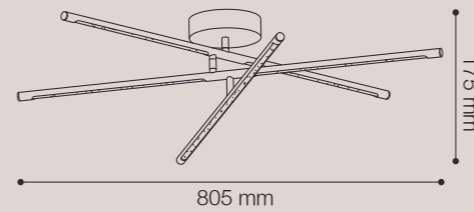

LUMINARIA DE TECHO LED MOY

Potencia: 32W
 Temperatura de Color: 3000K
 Lúmenes: 2560 Lm
 Material cuerpo: Metal
 Material pantalla: Acrílico
 SKU: ● 147525 (Dorado)

LUMINARIA DE TECHO LED MOY

Potencia: 40W
 Temperatura de Color: 3000K
 Lúmenes: 3200 Lm
 Material cuerpo: Metal
 Material pantalla: Acrílico
 SKU: ● 147526 (Negro)