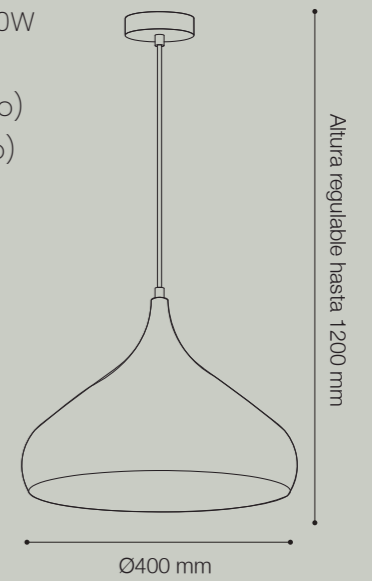

COLGANTES E27 KISS

Soquet: 1xE27 / Máx. 60W
Material: Metal
SKU: ● 146842 (Blanco)
      ● 145902 (Negro)
*No incluyen foco