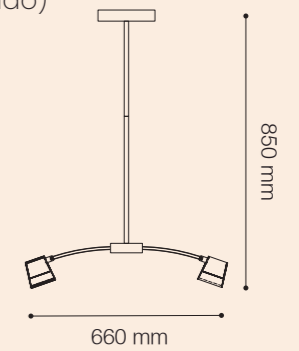

COLGANTE LED BORJA

Potencia: 50W
Temperatura de Color: 3000K
Lúmenes: 3000 Lm
Material cuerpo: Metal
Material pantalla: Acrílico
SKU: ● 147085 (Negro/Dorado)