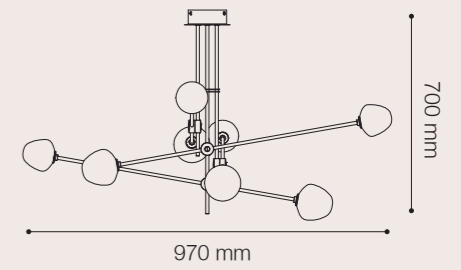

COLGANTE LED NOVA

Potencia: 24W
Temperatura de Color: 3000K
Lúmenes: 2800 Lm
Material cuerpo: Aluminio
Material pantallas: Acrílico
SKU: ● 146856 (Marrón/Dorado)
*Doble esfera