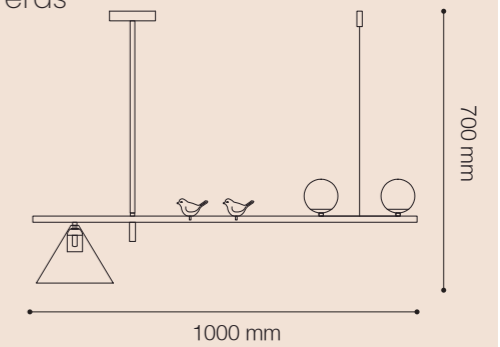

COLGANTE E27 ZIGGY 3 LUCES

Soquet: 3xE27 / Máx. 40W
Material cuerpo: Metal
Material esferas: Vidrio
SKU: ● 146627 (Negro/Dorado)
*No incluye focos
**Incluye esferas