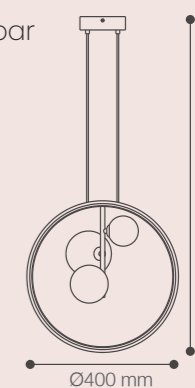

COLGANTE LED DOLLY 3 LUCES

Potencia: 20W + 3xG9
Socket: 3xG9 / Máx. 40W
Temperatura de Color: 3000K
Lúmenes: 1600 Lm
Material cuerpo: Aluminio + Silicona
Material difusor: Vidrio color ambar
SKU: ● 147517 (Negro)
*Incluye esferas de vidrio
*No incluye focos