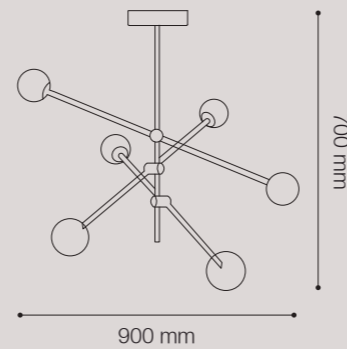

COLGANTE G9 MAGNUS 6 LUCES

Soquet: 6xG9 / Máx. 33W

Material cuerpo: Metal

Material esfera: Vidrio

SKU: ● 147095 (Dorado)

*No incluye focos

**Doble esfera

COLGANTE G9 ARGUS 6 LUCES