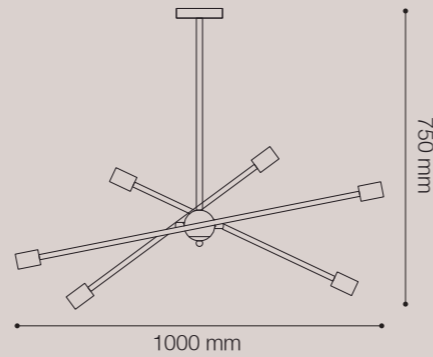

COLGANTE E27 ONIX 6 LUCES

Soquet: 6xE27 / Máx. 40W
Material: Metal
SKU: ● 146992 (Negro/Dorado)
*No incluye focos

COLGANTE E27 NUDO 5 LUCES

Soquet: 5xE27 / Máx. 40W
Material: Metal
SKU: ● 146624 (Negro)
*No incluye focos