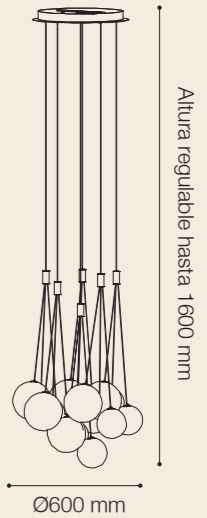

COLGANTES LED COSMO COLOR

Potencia: 36W
Temperatura de Color: 3000K
Lúmenes: 3240 Lm
Material cuerpo: Aluminio
Material esferas: Vidrio
SKU: ● 146153 (Dorado)
● 146451 (Champagne)

COLGANTE LED COSMO SMOKY & CLEAR

Potencia: 36W
Temperatura de Color: 3000K
Lúmenes: 3240 Lm
Material cuerpo: Aluminio
Material esferas: Vidrio
SKU: ● 146374 (Marrón)