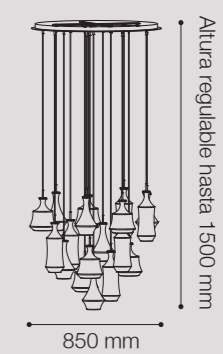

COLGANTE LED OLIMPIA

Potencia: 114W
Temperatura de Color: 3000K
Lúmenes: 11,183 Lm
Material: Metal + Acrílico
SKU: ● 146629 (Dorado)

IDEAL
PARA ESPACIOS
DE DOBLE
ALTURA

AROS
REGULABLES
PARA CREAR
COMPOSICIONES

COLGANTE E14 BACO 18 LUCES

Soquet: 18xE14 / Máx. 40W
Material cuerpo: Metal
Material esferas: Vidrio
SKU: ● 146863 (Champagne/Smoky-Cognac)
*No incluye focos
**Doble pantalla

IDEAL
PARA ESPACIOS
DE DOBLE
ALTURA