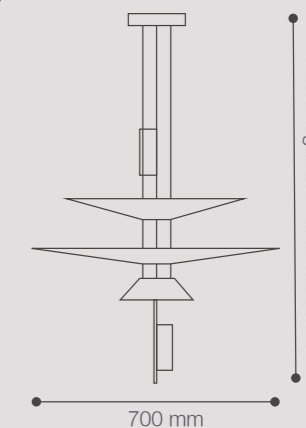

COLGANTE LED GALAXY

Potencia: 17W
Temperatura de Color: 3000K
Lúmenes: 1344 Lm
Material cuerpo: Aluminio
Material difusor: Acrílico
SKU: ● 147502 (Oro rosa)