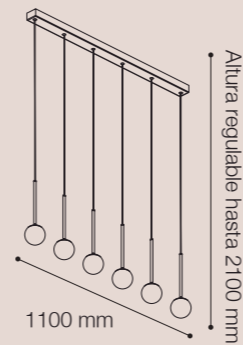

COLGANTE LED SAMY I

Potencia: 42W
Temperatura de Color: 3000K
Lúmenes: 2900 Lm
Material cuerpo: Metal + Aluminio
Material esferas: Acrílico
SKU: ● 146734 (Negro/Dorado)
*Incluye esfera