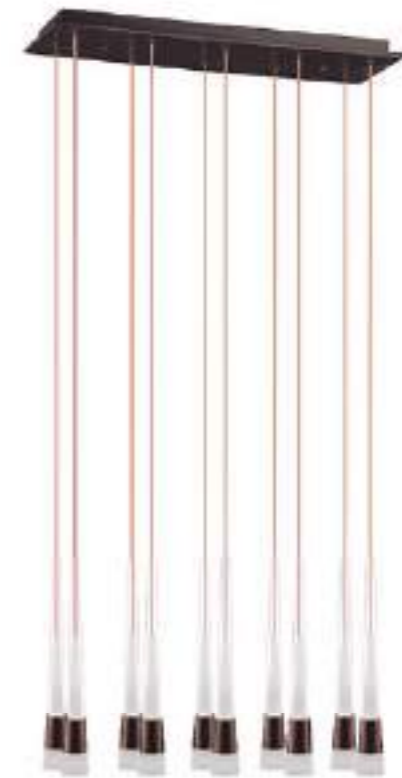

COLGANTES LED PENDEL X

Potencia: 50W
Temperatura de Color: 3000K
Lúmenes: 5000 Lm
Material cuerpo: Aluminio
Material pantallas: Vidrio
SKU: ● 146449 (Marrón)