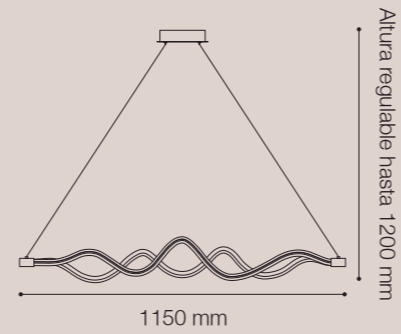

COLGANTE LED RIZO

Potencia: 40W
Temperatura de Color: 3000K
Lúmenes: 2400 Lm
Material cuerpo: Metal
Material pantallas: Silicona
SKU: ● 147088 (Negro)