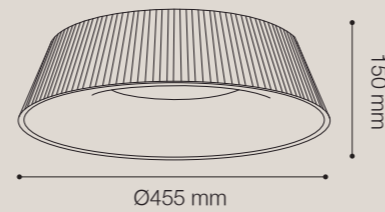

LÁMPARAS DE TECHO LED PIROTT

Potencia: 32W
Temperatura de Color: 3000K
Lúmenes: 2720 Lm
Material: Polímero + Acrílico
SKU: ● 146383 (Blanco)
● 146384 (Marrón)

COLGANTE LED FLABELO

Potencia: 48W
Temperatura de Color: 3000K
Lúmenes: 3840 Lm
Material cuerpo: Aluminio
Material difusor: Acrílico
SKU: ● 146844 (Marrón)