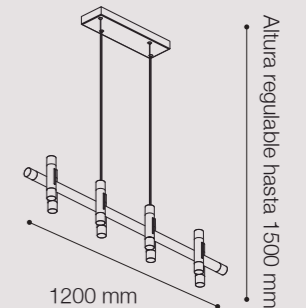

COLGANTE LED HILA

Potencia: 54W
Temperatura de Color: 3000K
Lúmenes: 4050 Lm
Material cuerpo: Metal + Aluminio con detalle en espejo
Material pantallas: Acrílico
SKU: ● 146733 (Dorado pálido/Dorado)