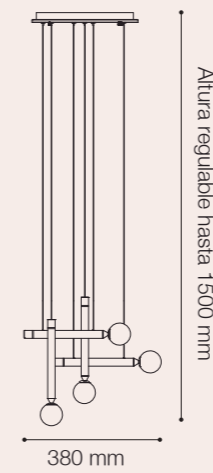

COLGANTE LED ASTRID I

Potencia: 24W
Temperatura de Color: 3000K
Lúmenes: 2400 Lm
Material cuerpo: Aluminio
Material esferas: Vidrio
SKU: ● 146151 (Marrón)