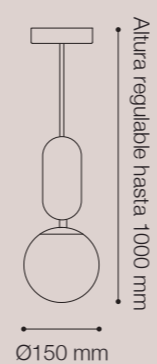

ALTURA DE VARILLAS REGULABLE PARA CREAR COMPOSICIONES

COLGANTE E27 ISLA

Soquet: 1xE27 / Máx. 40W
 Material cuerpo: Metal
 Material esfera: Vidrio
 SKU: ● 147096 (Dorado)
 *No incluye foco
 **Incluye esfera