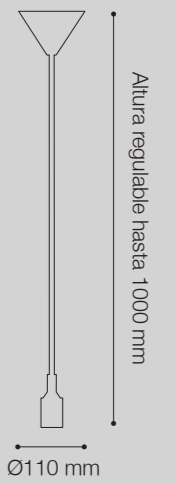

COLGANTES E27

Soquet: 1xE27 / Máx. 60W
Material: Aluminio
SKU: ● 145872 (Blanco)
      ● 145871 (Negro)
*No incluye focos

LAMP HOLDERS E27

Soquet: 1xE27 / Máx. 100W
Material: Policarbonato
SKU: ● 145411 (Gris)
      ● 146987 (Negro)
*No incluye foco