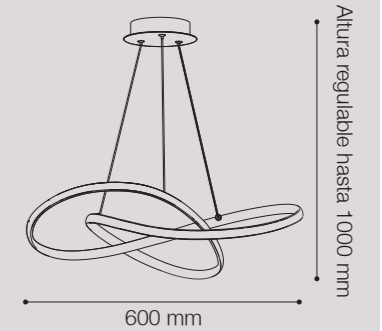

COLGANTE LED INFINITA

Potencia: 42W
Temperatura de Color: 3000K
Lúmenes: 2520 Lm
Material cuerpo: Policarbonato
Material difusor: Acrílico
SKU: ● 147008 (Dorado)