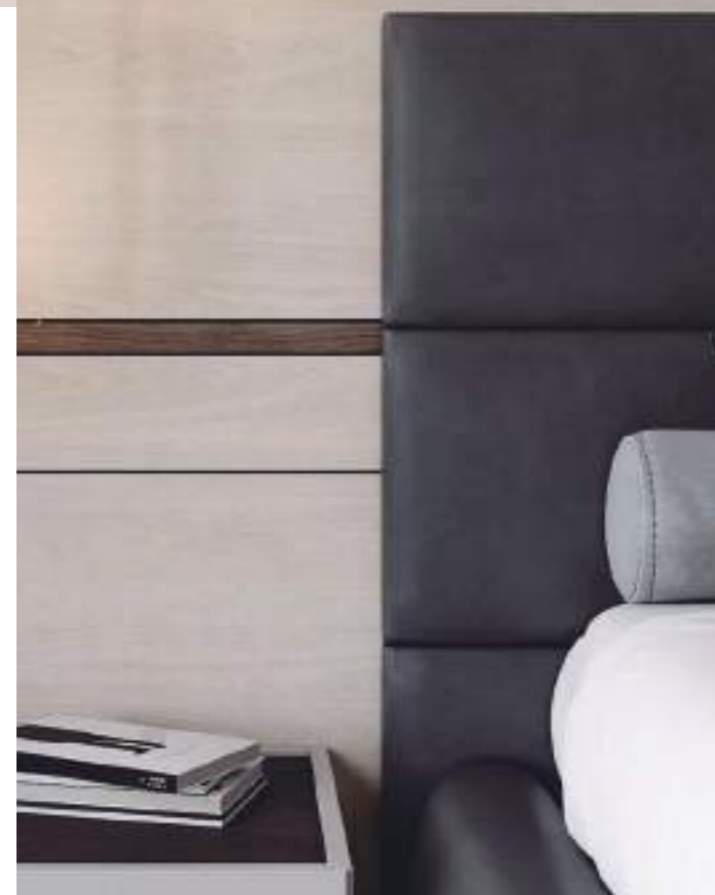

COLGANTE E27 CLIP 2 LUCES

Soquet: 2xE27 / Máx. 40W
Material cuerpo: Metal
Material esfera: Vidrio
SKU: ● 147097 (Dorado)
*No incluye focos
**Incluye esferas