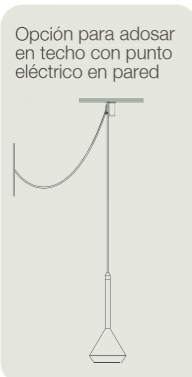

COLGANTES LED ARKOSLIGHT SPIN EMPOTRADA

Potencia: 6.5W
Temperatura de Color: 3000K
Lúmenes: 630 Lm
Material cuerpo: Aluminio
Material pantalla: Polimetilmetacrilato
Ángulo de apertura: 24° / 40°
SKU: ● 145507 (40° Blanco)

- (Negro)
- (Cobre)
- (Oro)

COLGANTES LED ARKOSLIGHT SPIN BASE ADOSADA

Potencia: 6.5W
Temperatura de Color: 3000K
Lúmenes: 630 Lm
Material cuerpo: Aluminio
Material pantalla: Polimetilmetacrilato
Ángulo de apertura: 24° / 40°
SKU: ● (Blanco)

- 145506 (24° Negro)
- 146252 (40° Negro)
- (Cobre)
- (Oro)