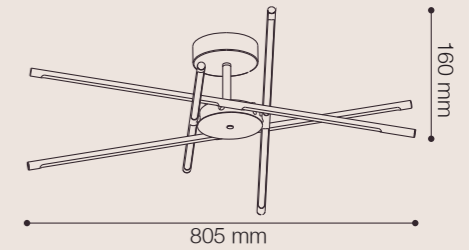

ARO DE LUZ
INDIRECTA

COLGANTE LED DOLLY

Potencia: 12W + 1xG9
 Socket: 1xG9 / Máx. 40W
 Temperatura de Color: 3000K
 Lúmenes: 960 Lm
 Material cuerpo: Aluminio + Silicona
 Material difusor: Vidrio color ambar
 SKU: ● 147516 (Negro)
 *Incluye esfera de vidrio
 *No incluye foco