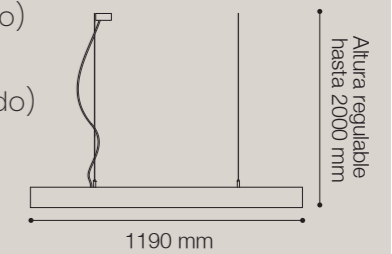

COLGANTES LED ARKOSLIGHT BLACK FOSTER

Potencia: 21W
Temperatura de Color: 3000K
Lúmenes: 2100 Lm
Material: Aluminio + ABS + Policarbonato
Ángulo de apertura: 38°
SKU: ● 146005 (Negro)

- (Negro/Dorado)
- (Blanco)
- (Blanco/Dorado)