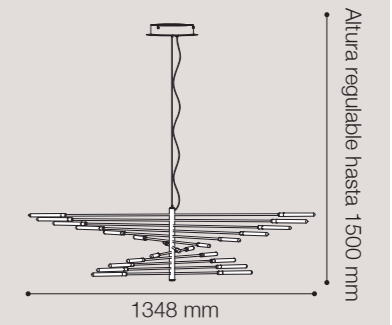

COLGANTE LED FLABELO

Potencia: 48W
Temperatura de Color: 3000K
Lúmenes: 3840 Lm
Material cuerpo: Aluminio
Material difusor: Acrílico
SKU: ● 146844 (Marrón)