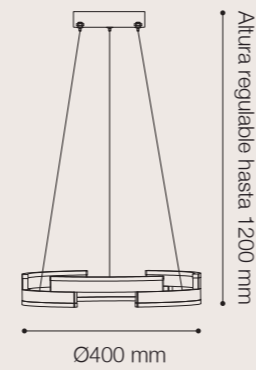

COLGANTE LED AURA

Potencia: 36W
Temperaturas de Color: 3000K
Lúmenes: 2160 Lm
Material cuerpo: Metal + Aluminio
Material pantalla: Acrílico
SKU: ● 147084 (Dorado)