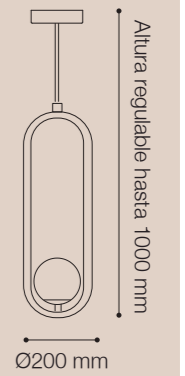

COLGANTE E27 TERRA

Soquet: 1xE27 / Máx. 40W
Material cuerpo: Metal
Material esferas: Vidrio
SKU: ● 146522 (Silver)
*No incluye foco
**Incluye esfera

COLGANTE E27 BADO

Soquet: 1xE27 / Máx. 40W
Material cuerpo: Metal
Material esfera: Vidrio
SKU: ● 147092 (Dorado)
*No incluye foco
**Incluye esfera