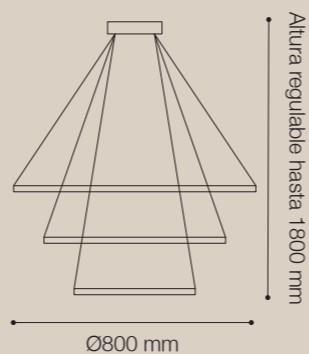

COLGANTE LED OLIMPIA

Potencia: 114W
Temperatura de Color: 3000K
Lúmenes: 11,183 Lm
Material: Metal + Acrílico
SKU: ● 146629 (Dorado)

IDEAL
PARA ESPACIOS
DE DOBLE
ALTURA