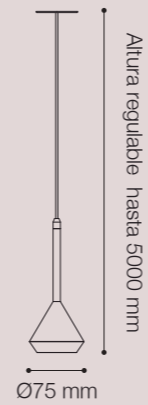

COLGANTES LED ARKOSLIGHT SPIN BASE ADOSADA

Potencia: 6.5W
Temperatura de Color: 3000K
Lúmenes: 630 Lm
Material cuerpo: Aluminio
Material pantalla: Polimetilmetacrilato
Ángulo de apertura: 24° / 40°
SKU: ● (Blanco)

- 145506 (24° Negro)
- 146252 (40° Negro)
- (Cobre)
- (Oro)