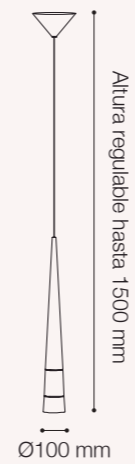

COLGANTES LED PENDEL I

Potencia: 5W
Temperatura de Color: 3000K
Lúmenes: 500 Lm
Material cuerpo: Aluminio
Material pantallas: Vidrio
SKU: ● 146158 (Dorado)
● 146448 (Champagne)