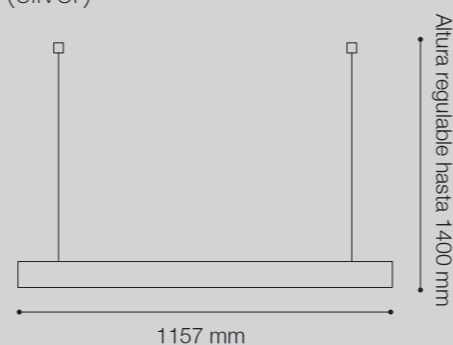

ARTEFACTO LED CON DIFUSOR

Potencia: 40W
Temperatura de Color: 4000K
Lúmenes: 4000 Lm
Material cuerpo: Aluminio
Material difusor: Acrílico
SKU: ● 145302 (Silver)

Opción para unir en línea
con conector invisible