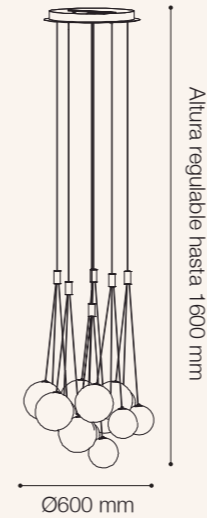

COLGANTE LED COSMO SMOKY & CLEAR

Potencia: 36W
Temperatura de Color: 3000K
Lúmenes: 3240 Lm
Material cuerpo: Aluminio
Material esferas: Vidrio
SKU: ● 146374 (Marrón)