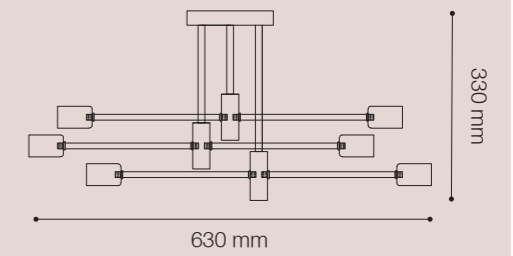

COLGANTE E27 TEMPO 6 LUCES

Soquet: 6xE27 / Máx. 40W

Material cuerpo: Metal

Material esferas: Vidrio

SKU: ● 146631 (Negro/Dorado)

*No incluye focos