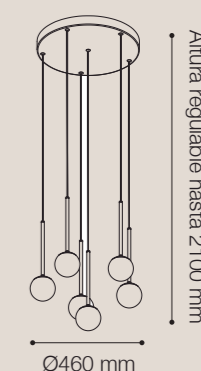

COLGANTE E27 OTTO 10 LUCES

Soquet: 10xE27 / Máx. 40W
Material cuerpo: Metal
Material esfera: Vidrio ambar
SKU: ● 147102 (Dorado)
*No incluye focos
**Incluye esferas

IDEAL
PARA ESPACIOS
DE DOBLE
ALTURA

COLGANTE LED SAMY II

Potencia: 42W
Temperatura de Color: 3000K
Lúmenes: 2900 Lm
Material cuerpo: Metal + Aluminio
Material esferas: Acrílico
SKU: ● 146735 (Negro/Dorado)

IDEAL
PARA ESPACIOS
DE DOBLE
ALTURA