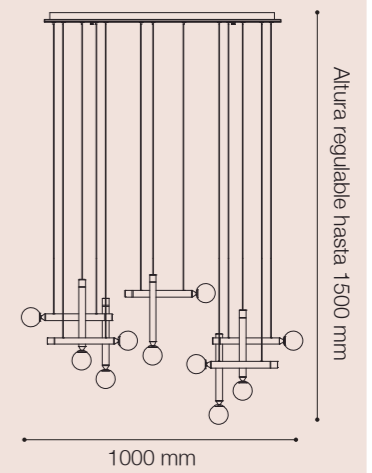

COLGANTE LED ASTRID III

Potencia: 60W
Temperatura de Color: 3000K
Lúmenes: 6000 Lm
Material cuerpo: Aluminio
Material esferas: Vidrio
SKU: ● 146152 (Marrón)