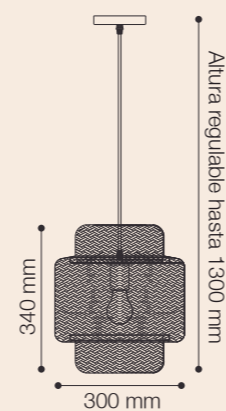

ARO DE LUZ
INDIRECTA

COLGANTE LED DOLLY

Potencia: 12W + 1xG9
 Socket: 1xG9 / Máx. 40W
 Temperatura de Color: 3000K
 Lúmenes: 960 Lm
 Material cuerpo: Aluminio + Silicona
 Material difusor: Vidrio color ambar
 SKU: ● 147516 (Negro)
 *Incluye esfera de vidrio
 *No incluye foco

ARO DE LUZ
INDIRECTA

COLGANTE LED DOLLY 3 LUCES

Potencia: 20W + 3xG9
 Socket: 3xG9 / Máx. 40W
 Temperatura de Color: 3000K
 Lúmenes: 1600 Lm
 Material cuerpo: Aluminio + Silicona
 Material difusor: Vidrio color ambar
 SKU: ● 147517 (Negro)
 *Incluye esferas de vidrio
 *No incluye focos

COLGANTE E27 MAUI

Soquet: 1xE27 / Máx. 40W
 Material cuerpo: Metal
 Material pantalla: Bambú
 SKU: ● 147469 (Negro/Natural)
 *No incluye foco

COLGANTE E27 HAWAII

Soquet: 1xE27 / Máx. 40W
 Material cuerpo: Metal
 Material esferas: Bambú
 SKU: ● 147470 (Negro/Natural)
 *No incluye foco