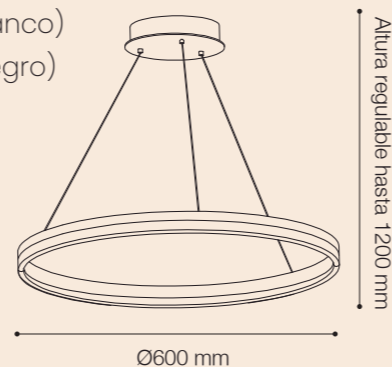

COLGANTES LED ÓRBITA

Potencia: 30W
Temperatura de Color: 3000K
Lúmenes: 1980 Lm
Material cuerpo: Aluminio
Material pantalla: Acrílico
SKU: ● 146929 (Blanco)
● 146930 (Negro)