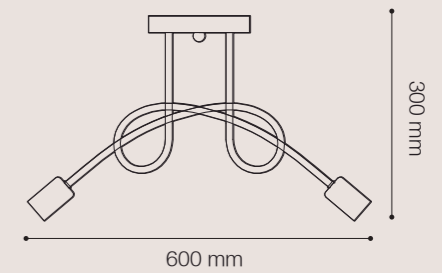

COLGANTES E27 NUDO 5 LUCES

Soquet: 5xE27 / Máx. 40W

Material: Metal

SKU: ● 146994 (Negro)

● 146998 (Negro/Dorado)

● 146996 (Dorado)

*No incluyen focos