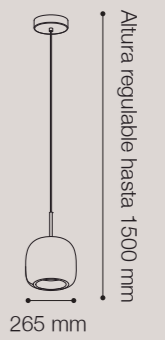

Potencia: 24W
Temperatura de Color: 3000K
Lúmenes: 2300 Lm
Material cuerpo: Aluminio
Material pantallas: Vidrio
SKU: ● 146850 (Dorado/Vidrio Smoky)
● 146851 (Dorado/Vidrio Ambar)