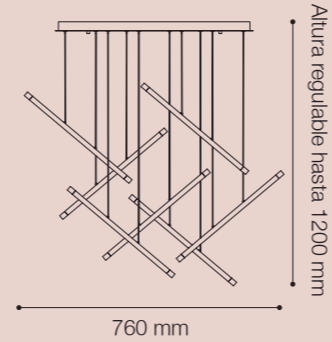

COLGANTE LED GEOMÉTRICA

Potencia: 44W
 Temperatura de Color: 3000K
 Lúmenes: 840 Lm
 Material cuerpo: Aluminio
 Material pantallas: Acrílico
 SKU: ● 146163 (Dorado)

COLGANTE LED AVES

Potencia: 31W
 Temperatura de Color: 3000K
 Lúmenes: 1100 Lm
 Material cuerpo: Aluminio
 Material pantallas: Acrílico
 SKU: ● 146160 (Champagne)