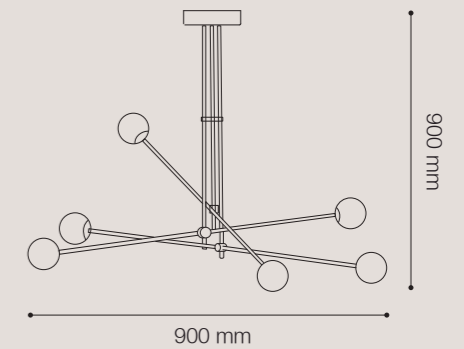

COLGANTE G9 ARGUS 6 LUCES

Soquet: 6xG9 / Máx. 33W

Material cuerpo: Metal

Material esfera: Vidrio

SKU: ● 147103 (Negro/Dorado)

*No incluye focos