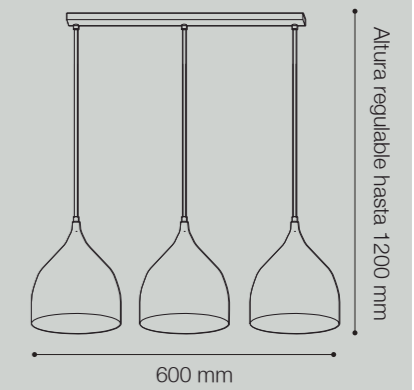

**Incluye pantallas

COLGANTE E27 RINO 3 LUCES

Soquet: 3xE27 / Máx. 40W

Material: Metal + Aluminio

SKU: ● 146520 (Negro)

*No incluye focos

COLGANTE E27 GEA 10 LUCES

Soquet: 10xE27 / Máx. 40W