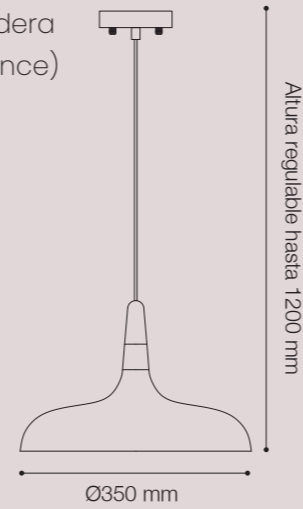

COLGANTES E27 DELTA

Soquet: 1xE27 / Máx. 40W
 Material: Metal + Aluminio
 SKU: ● 146513 (Negro)
 ● 146511 (Blanco)
 ● 146512 (Dorado)
 *No incluye focos

COLGANTE E27 MOCA

Soquet: 1xE27 / Máx. 60W
 Material cuerpo: Metal
 SKU: ● 146843 (Blanco/Madera con detalle en bronce)
 *No incluye foco