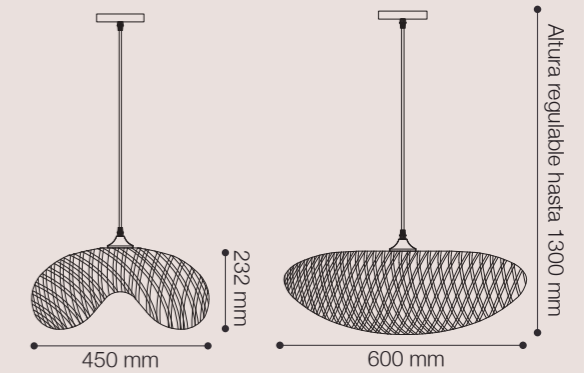

COLGANTE E27 BOMBAY

Soquet: 1xE27 / Máx. 40W
Material cuerpo: Metal
Material esferas: Bambú
SKU: ● 147472 (Negro/Natural)
*No incluye foco