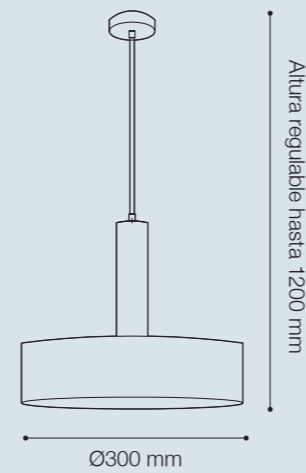

COLGANTE G9 SUNNY 5 LUCES

Soquet: 5xG9 / Máx. 33W
 Material cuerpo: Metal + Aluminio
 Material esferas: Vidrio
 SKU: ● 146518 (Dorado)
 *No incluye focos
 **Incluye esferas

COLGANTES E27 BETA

Soquet: 1xE27 / Máx. 40W
 Material: Metal + Aluminio
 SKU: ● 146515 (Negro)
 ● 146516 (Blanco)
 ● 146514 (Dorado)
 *No incluye focos