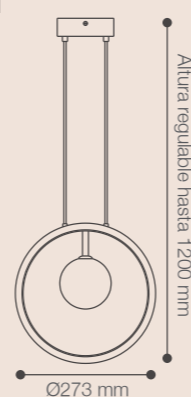

ARO DE LUZ
INDIRECTA

COLGANTE LED DOLLY

Potencia: 12W + 1xG9
 Socket: 1xG9 / Máx. 40W
 Temperatura de Color: 3000K
 Lúmenes: 960 Lm
 Material cuerpo: Aluminio + Silicona
 Material difusor: Vidrio color ambar
 SKU: ● 147516 (Negro)
 *Incluye esfera de vidrio
 *No incluye foco