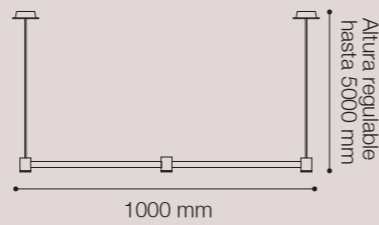

COLGANTES LED ARKOSLIGHT ART

Potencia: 6.3W
Temperatura de Color: 3000K
Lúmenes: 630 Lm
Material: Metal + ABS + Policarbonato
Ángulo de apertura: 38°
SKU: ● 146004 (Cobre)

- (Oro)
- (Negro)
- (Blanco)