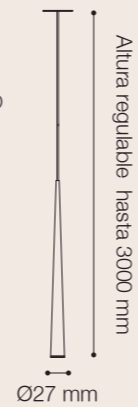

- 145506 (24° Negro)
- 146252 (40° Negro)
- (Cobre)
- (Oro)

COLGANTES LED ARKOSLIGHT HOLLY

Potencia: 21W
 Temperatura de Color: 2700K
 Lúmenes: 190 Lm
 Material cuerpo: Aluminio
 Material pantalla: Acrilonitrilo Butadieno
 Ángulo de apertura: 19° / 38°
 SKU: ● 145491 (Blanco)
 ● 145492 (Negro)
 ● (Cobre)
 ● (Oro)