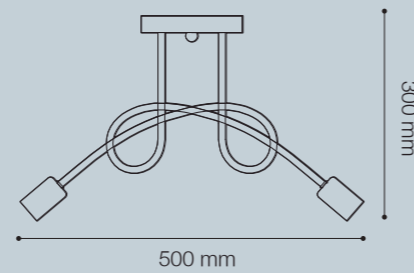

Soquet: 3xE27 / Máx. 40W

Material: Metal

SKU: ● 146626 (Negro)

● 146626 (Negro/Dorado)

● 146626 (Dorado)

*No incluyen focos

COLGANTES E27 NUDO 5 LUCES

Soquet: 5xE27 / Máx. 40W