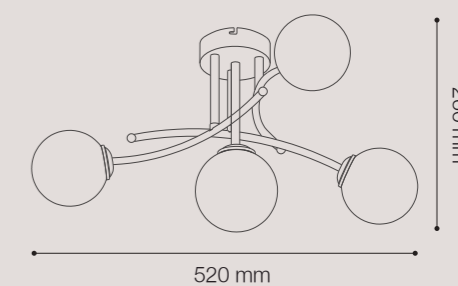

COLGANTE G9 WOODY 4 LUCES

Soquet: 4xG9 / Máx. 33W
Material cuerpo: Metal
Material esfera: Vidrio
SKU: ● 147094 (Negro/Dorado)
*No incluye focos
**Incluye esferas