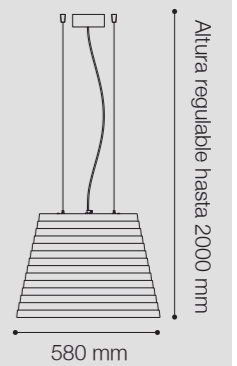

COLGANTES LED ARKOSLIGHT BRIGIT

Potencia: 27W
Temperatura de Color: 3000K
Lúmenes: 4100 Lm
Material: Policarbonato
Índice de Protección: IP44
SKU: ● 145503 (Blanco)
● 145505 (Rojo)