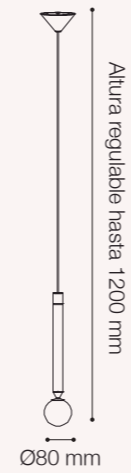

Soquet: 6xG9 / Máx. 33W

Material cuerpo: Metal

Material esfera: Vidrio

SKU: ● 147103 (Negro/Dorado)

*No incluye focos

COLGANTE LED ASTRID

Potencia: 6W
 Temperatura de Color: 3000K
 Lúmenes: 600 Lm
 Material cuerpo: Aluminio
 Material esferas: Vidrio
 SKU: ● 146620 (Marrón)