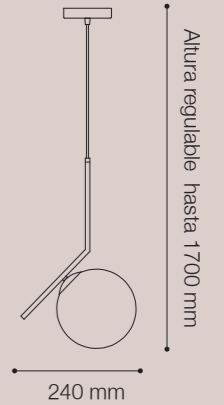

COLGANTE E27 GEA 10 LUCES

Soquet: 10xE27 / Máx. 40W

Material cuerpo: Metal

Material esferas: Vidrio

SKU: ● 146623 (Dorado)

*No incluye focos

**Incluye esferas

COLGANTE E27 MUSA

Soquet: 1xE27 / Máx. 40W

Material cuerpo: Metal

Material esferas: Vidrio

SKU: ● 146621 (Dorado)

*No incluye foco

**Incluye esfera