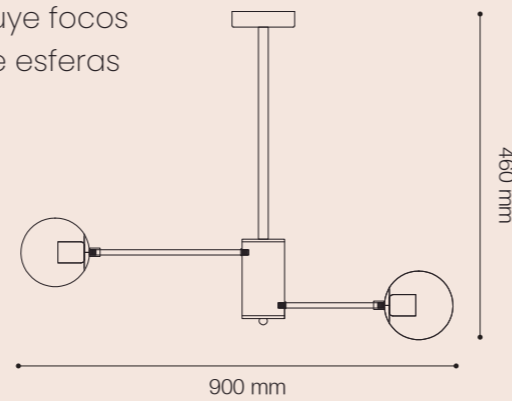

COLGANTE E27 GEA 10 LUCES

Soquet: 10xE27 / Máx. 40W

Material cuerpo: Metal

Material esferas: Vidrio

SKU: ● 146623 (Dorado)

*No incluye focos

**Incluye esferas

COLGANTE E27 MUSA

Soquet: 1xE27 / Máx. 40W

Material cuerpo: Metal

Material esferas: Vidrio

SKU: ● 146621 (Dorado)

*No incluye foco

**Incluye esfera