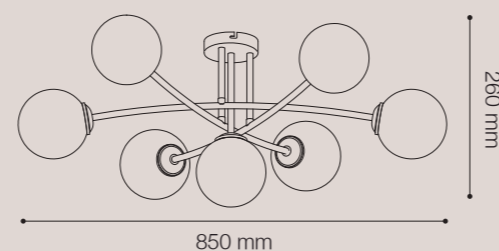

COLGANTE G9 WOODY 7 LUCES

Soquet: 7xG9 / Máx. 33W
Material cuerpo: Metal
Material esfera: Vidrio
SKU: ● 147093 (Negro/Dorado)
*No incluye focos
**Incluye esferas