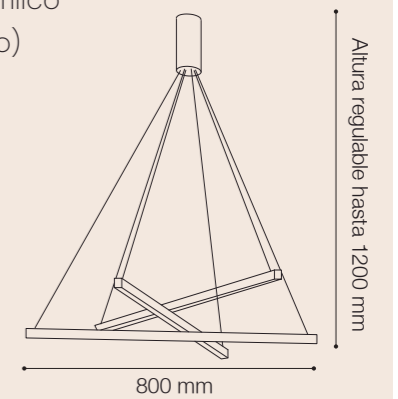

COLGANTE LED GEOMÉTRICA

Potencia: 44W
 Temperatura de Color: 3000K
 Lúmenes: 840 Lm
 Material cuerpo: Aluminio
 Material pantallas: Acrílico
 SKU: ● 146163 (Dorado)

COLGANTE LED AVES

Potencia: 31W
 Temperatura de Color: 3000K
 Lúmenes: 1100 Lm
 Material cuerpo: Aluminio
 Material pantallas: Acrílico
 SKU: ● 146160 (Champagne)