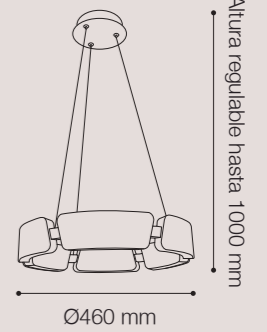

COLGANTE LED NINFA

Potencia: 36W
Temperaturas de Color: 3000K
Lúmenes: 2700 Lm
Material cuerpo: ABS + Acrílico + Metal
Material pantalla: ABS + Acrílico
SKU: ● 146950 (Blanco/Tipo Madera)