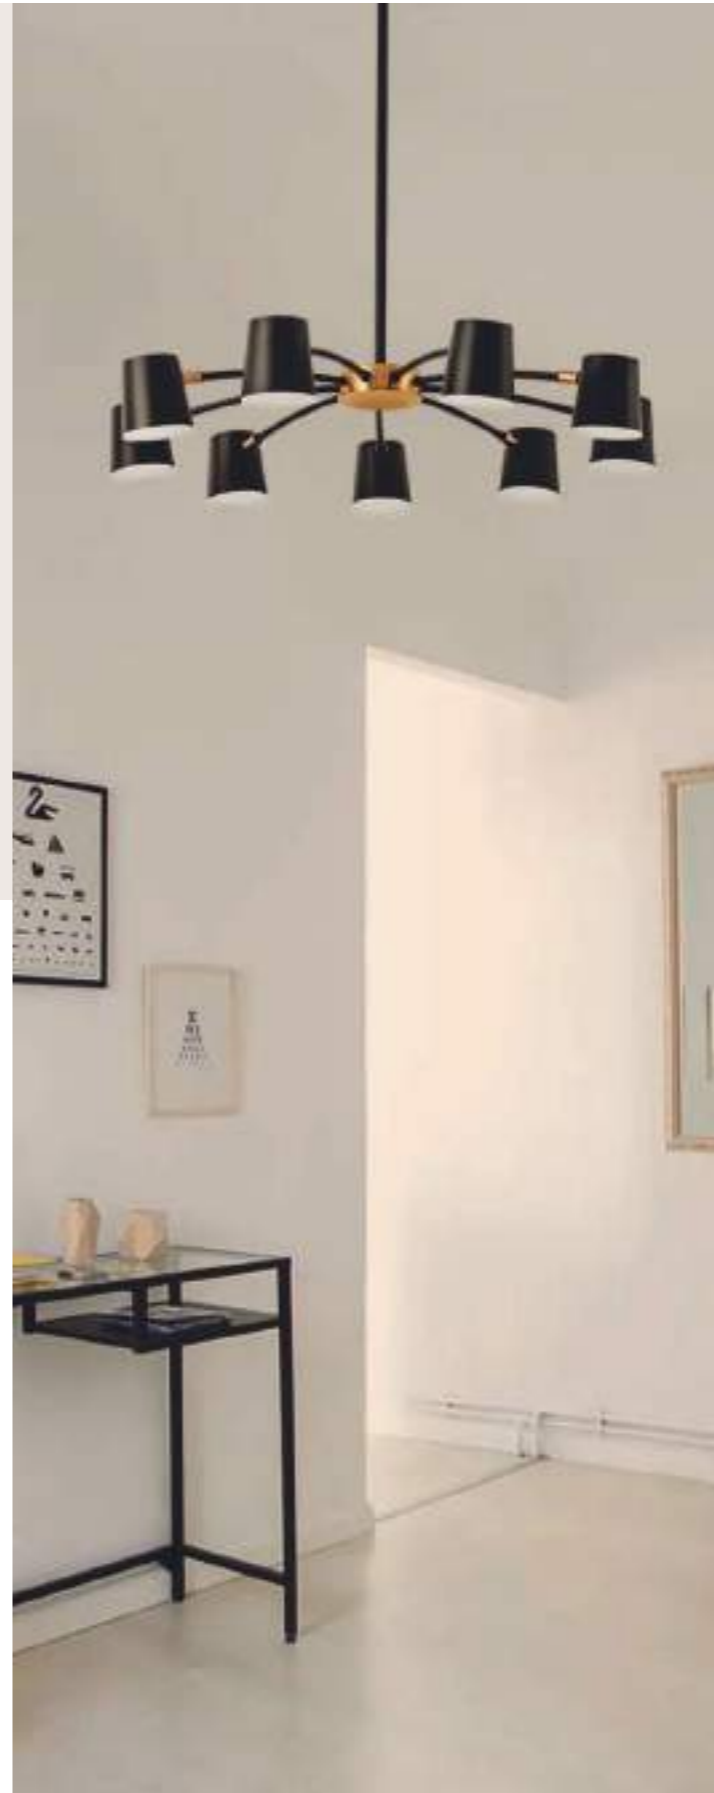

COLGANTE LED BORJA

Potencia: 50W
Temperatura de Color: 3000K
Lúmenes: 3000 Lm
Material cuerpo: Metal
Material pantalla: Acrílico
SKU: ● 147085 (Negro/Dorado)