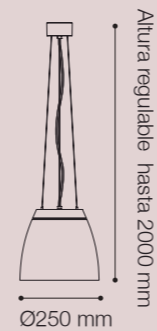

COLGANTES LED ARKOSLIGHT SALT MINI

Potencia: 10W
Temperatura de Color: 3000K
Lúmenes: 1400 Lm
Material cuerpo: Aluminio
Material pantalla: Polimetilmetacrilato
Ángulo de apertura: 80°
SKU: ● 145498 (Blanco)
● 145499 (Negro/Dorado)
● 145500 (Blanco/Dorado)
● 145501 (Negro/Rojo)
● 145502 (Blanco/Rojo)