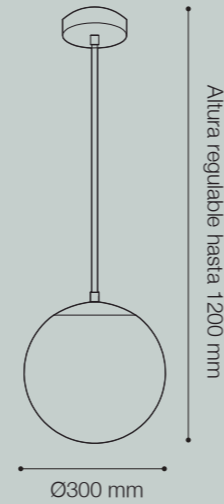

COLGANTE E27 TERRA

Soquet: 1xE27 / Máx. 40W
Material cuerpo: Metal
Material esferas: Vidrio
SKU: ● 146522 (Silver)
*No incluye foco
**Incluye esfera

COLGANTE E27 BADO

Soquet: 1xE27 / Máx. 40W
Material cuerpo: Metal
Material esfera: Vidrio
SKU: ● 147092 (Dorado)
*No incluye foco
**Incluye esfera