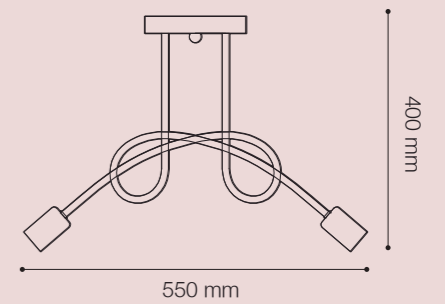

COLGANTE E27 ONIX 6 LUCES

Soquet: 6xE27 / Máx. 40W
Material: Metal
SKU: ● 146992 (Negro/Dorado)
*No incluye focos

COLGANTE E27 NUDO 5 LUCES

Soquet: 5xE27 / Máx. 40W
Material: Metal
SKU: ● 146624 (Negro)
*No incluye focos