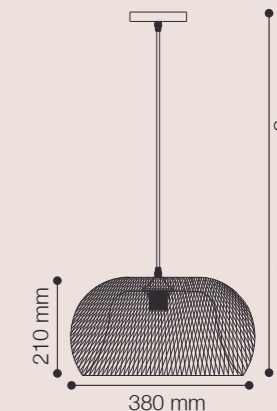

COLGANTE E27 HAWAII

Soquet: 1xE27 / Máx. 40W
Material cuerpo: Metal
Material esferas: Bambú
SKU: ● 147470 (Negro/Natural)
*No incluye foco