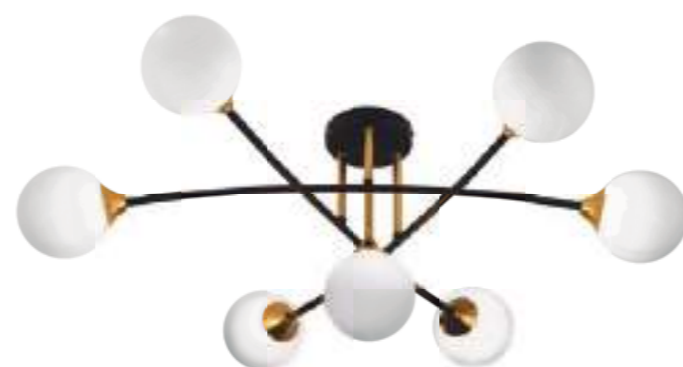

COLGANTE G9 WOODY 7 LUCES

Soquet: 7xG9 / Máx. 33W
Material cuerpo: Metal
Material esfera: Vidrio
SKU: ● 147093 (Negro/Dorado)
*No incluye focos
**Incluye esferas