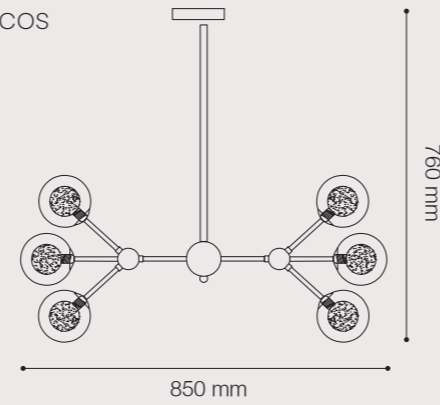

COLGANTE G9 ARIA 9 LUCES

Soquet: 9xG9 / Máx. 40W
Material cuerpo: Metal
Material esferas: Vidrio
SKU: ● 146625 (Dorado)
*No incluye focos
**Doble esfera