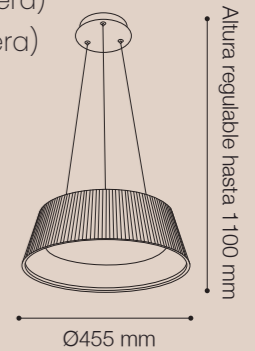

COLGANTES LED PIROTT WOOD

Potencia: 36W
Temperatura de Color: 3000K
Lúmenes: 2520 Lm
Material cuerpo: ABS + Acrílico + Metal
Material pantalla: ABS + Acrílico
SKU: ● 146952 (Blanco/Tipo madera)
● 146954 (Negro/Tipo madera)