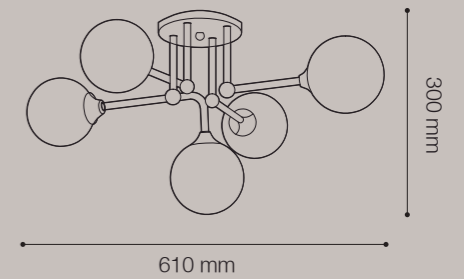

COLGANTE G9 SUNNY 5 LUCES

Soquet: 5xG9 / Máx. 33W
Material cuerpo: Metal + Aluminio
Material esferas: Vidrio
SKU: ● 146518 (Dorado)
*No incluye focos
**Incluye esferas