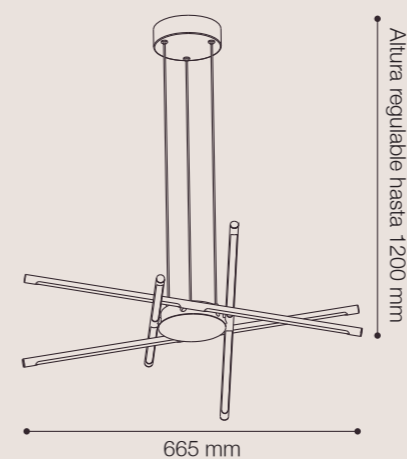

COLGANTES LED MOY

Potencia: 32W
Temperatura de Color: 3000K
Lúmenes: 2560 Lm
Material cuerpo: Metal
Material pantalla: Acrílico
SKU: ● 147523 (Negro)
● 147524 (Dorado)