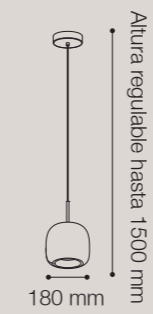

COLGANTES LED ALBA

Potencia: 9W
Temperatura de Color: 3000K
Lúmenes: 1087 Lm
Material cuerpo: Aluminio
Material pantallas: Vidrio
SKU: ● 146846 (Dorado/Vidrio Smoky)
● 146847 (Dorado/Vidrio Ambar)