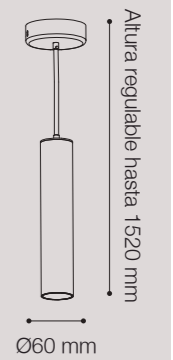

COLGANTES GU10 TUBE

Soquet: 1xGU10 / Máx. 33W
Material cuerpo: Aluminio
SKU: ● 147162 (Blanco)
● 147163 (Negro)
● 147164 (Negro/Dorado)
*No incluyen foco