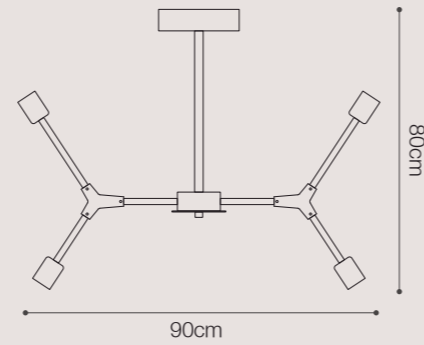

COLGANTE E27 HYDRA 6 LUCES

Soquet: 6xE27 / Máx. 40W
Material: Metal
SKU: ● 146999 (Negro)
*No incluye focos