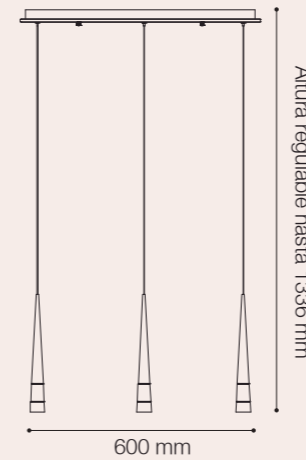

COLGANTES LED PENDEL III

Potencia: 15W
Temperatura de Color: 3000K
Lúmenes: 1500 Lm
Material cuerpo: Aluminio
Material pantallas: Vidrio
SKU: ● 146159 (Dorado)
● 146905 (Champagne)