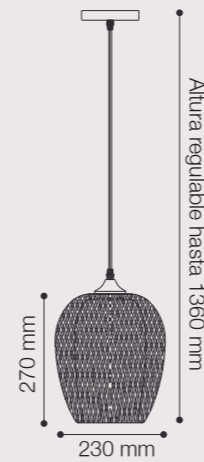

COLGANTE E27 LANAI

Soquet: 1xE27 / Máx. 40W
Material cuerpo: Metal
Material pantalla: Bambú
SKU: ● 147471 (Negro/Natural)
*No incluye foco