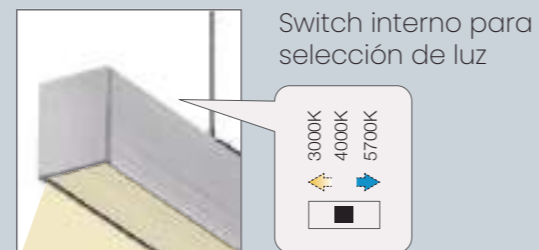

ARTEFACTOS LED BLOCK

Potencia: 32W (Luz Directa)
Temperaturas de Color: 3000K - 4000K - 6000K
Lúmenes: 2880 Lm
Material: Aluminio
SKU: ● 145853 (Silver)

Potencia: 48W (Luz Directa e Indirecta)
Temperatura de Color: 4000K
Lúmenes: 4460 Lm
Material: Aluminio
SKU: ● 145852 (Silver)