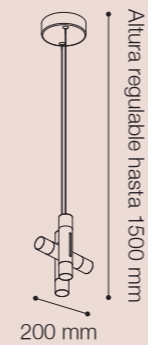

COLGANTES LED HILA

Potencia: 18W
Temperatura de Color: 3000K
Lúmenes: 1350 Lm
Material cuerpo: Metal + Aluminio con detalle en espejo
Material pantallas: Acrílico
SKU: ● 147134 (Dorado pálido)
● 146969 (Marrón cobrizo)