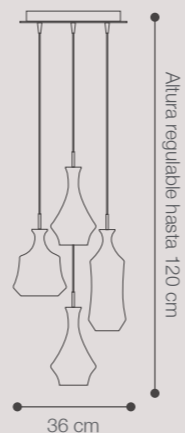

COLGANTE E14 BACO 4 LUCES

Soquet: 4xE14 / Máx. 40W
Material cuerpo: Metal
Material pantallas: Vidrio color tostado,
ahumado y coñac
SKU: ● 147503 (Champán)
*No incluye focos
**Doble pantalla