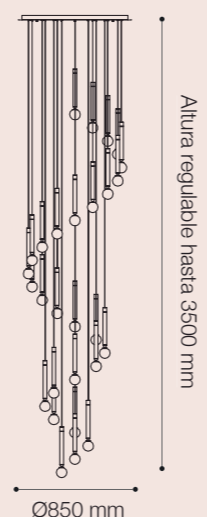

COLGANTE LED PENDEL XVI

Potencia: 80W
Temperatura de Color: 3000K
Lúmenes: 8320 Lm
Material cuerpo: Aluminio
Material pantallas: Vidrio soplado
SKU: ● 146861 (Champagne)

IDEAL
PARA ESPACIOS
DE DOBLE
ALTURA