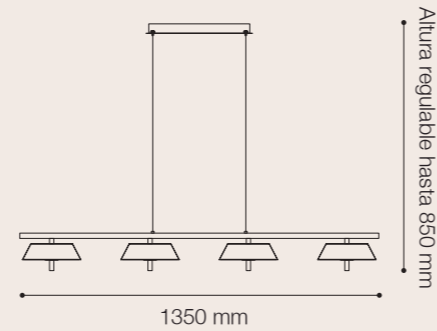

COLGANTE LED VALLE

Potencia: 40W
Temperaturas de Color: 3000K
Lúmenes: 2400 Lm
Material cuerpo: Metal
Material pantalla: Acrílico
SKU: ● 147086 (Negro/Dorado)