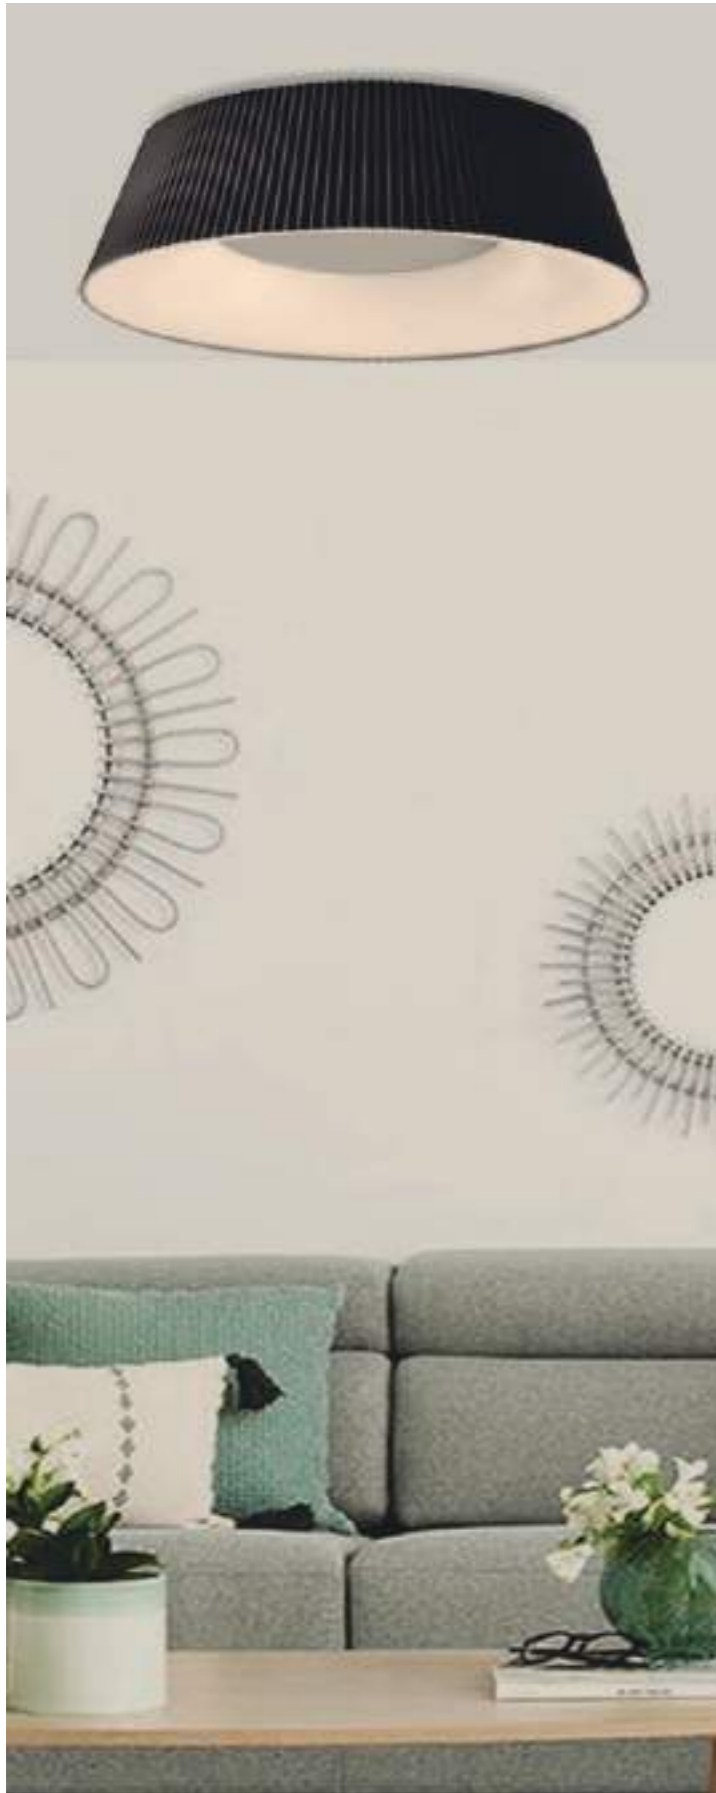

LÁMPARAS DE TECHO LED PIROTT

Potencia: 32W
Temperatura de Color: 3000K
Lúmenes: 2720 Lm
Material: Polímero + Acrílico
SKU: ● 146383 (Blanco)
● 146384 (Marrón)