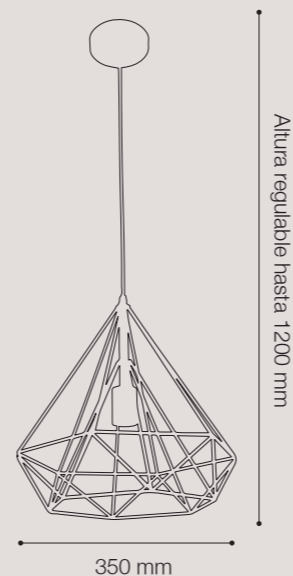

COLGANTE E27

Soquet: 1xE27 / Máx. 60W
Material: Metal
SKU: ● 144901 (Negro)
*No incluye foco