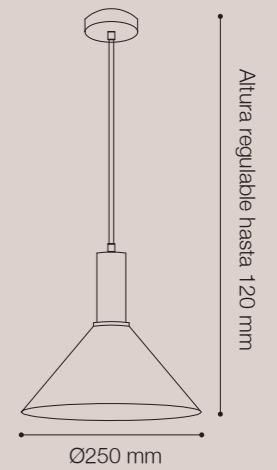

COLGANTES E27 DELTA

Soquet: 1xE27 / Máx. 40W
Material: Metal + Aluminio
SKU: ● 146513 (Negro)
      ● 146511 (Blanco)
      ● 146512 (Dorado)
*No incluye focos