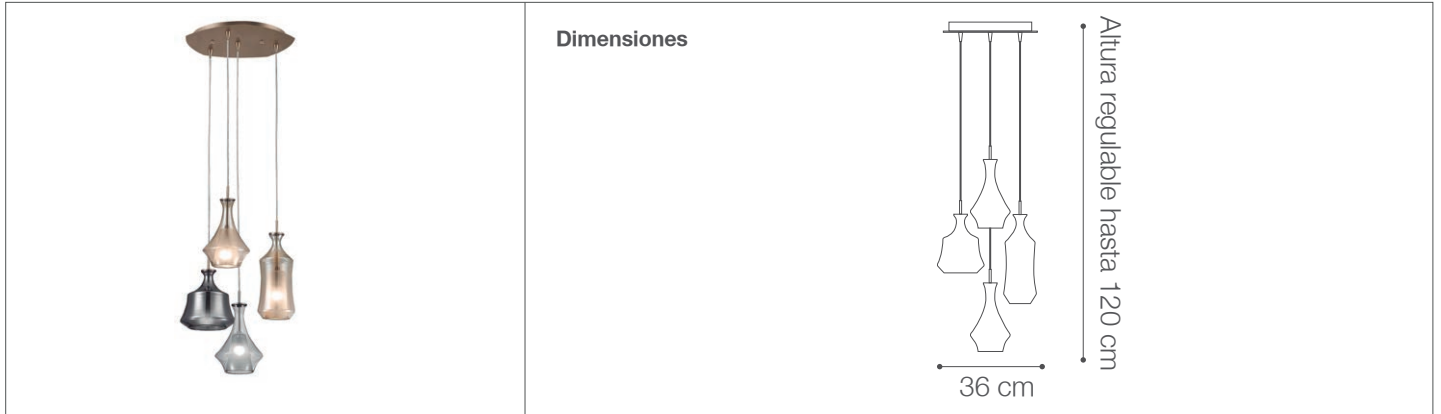

Colgante E14 Baco

Luminaria de Techo- Iluminación Decorativa

30-900/E14X4/CHG-SK | 147503 | T001-L001-F004-S002 | 7750902125112

Datos técnicos

W	4 x E14 Máx.40W
V	220V
Hz	60Hz
Socket	E14
Índice de Protección	IP20

Descripción

Luminaria decorativa BACO bombillos E14 x 4 piezas max. 40W. Pantallas de vidrio smoky y cognac. Uso interior para suspender. Diseño moderno, ligero y práctico, de fácil instalación y limpieza. No incluye focos o bombillos. Altura regulable hasta 120cm para crear composiciones con los módulos.

Características de la Luminaria

- Material cuerpo: Aluminio
- Material esferas: Vidrio
- Acabado cuerpo: Satinado

-Dimensiones cuerpo: D360X1200mm

-Peso: 4.4 Kg

-Colores:  Champagne /Dorado  Silver/smoky

Usos