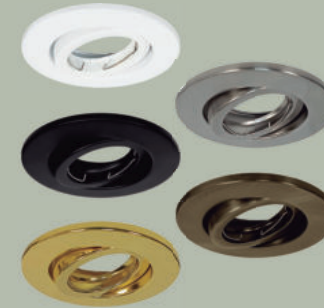

AL
1xGU10 MÁX 50W ● 144604
1xGU10 MÁX 50W ● 144605
1xGU10 MÁX 50W ● 144606
1xGU10 MÁX 50W ● 144566
1xGU10 MÁX 50W ● 145276

L: 92 W: 92 H: 25 mm
L: 115 W: 115 H: 55 mm

AL
1xGU10 MÁX 50W 144735
MT
1xGU10 MÁX 50W 69543

Ø: 60 H: 30 mm

PC
3W 30K 280 lm 144621
3W 60K 300 lm 144642
IDEAL PARA MUEBLES

Ø: 109 H: 81 mm

PC
8W 30K 500 lm 146237
SPOT + FOCO GU10
8W 60K 520 lm 146238
SPOT + FOCO GU10

Ø: 105 H: 31 mm

PC
9W 30K 810 lm 146080

Ø: 105 H: 44 mm

PC
10W 30K 850 lm 145230
10W COB 30K 850 lm 147403
10W 60K 880 lm 145231

Ø: 103 H: 90.7 mm