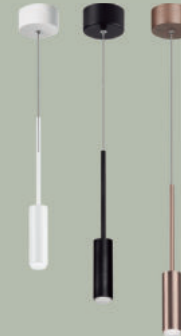

AL + ACR
7W 30K 420 lm ● 145656
7W 30K 420 lm ● 145655
7W 30K 420 lm ● 145657

Ø: 150 H: 150 mm
Altura regulable hasta 1200 mm