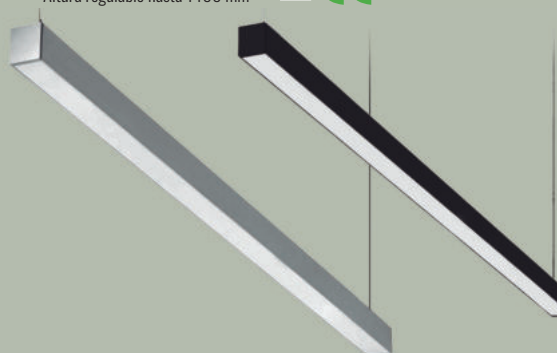

LINEAL RECESADO LED

L: 379 W: 48 H: 61 mm

A CE RoHS

AL + PL
20W 30K 1060 lm 147202

LINEALES SUSPENDIDOS LED

L: 1217 W: 75 H: 64 mm
Altura regulable hasta 1400 mm

A CE

AL
40W 40K 4000 lm 145302