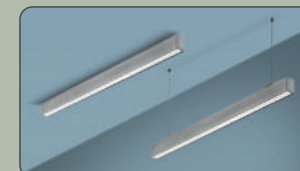

CON DIFUSOR

40W 40K 4000 lm 145705

CON DIFUSOR

LARGA VIDA ÚTIL: 50,000 hrs

ALTA EFICIENCIA: 100 Lm/W

FACTOR DE POTENCIA: 0.9

INSTALACIÓN ADOSADA O SUSPENDIDA (KIT DE SUSPENSIÓN INCLUIDO)

OPCIÓN PARA UNIR EN LÍNEA CON CONECTOR INVISIBLE