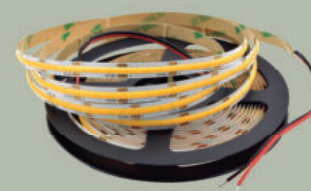

RS
50W (10W/m) 30K 850 lm/m 180° 147122
50W (10W/m) 40K 800 lm/m 180° 147123

TIRA RECORTABLE CADA 5 CM
60 CHIPS x METRO | NO INCLUYE DRIVER

L: 5000 H: 100 mm
Rollo de 5 m **A**

RS
50W COB (10W/m) 30K 931 lm/m 180° 147124

TIRA RECORTABLE CADA 2.5 CM

NO INCLUYE DRIVER

L: 5000 H: 100 mm
Rollo de 5 m **A**

L: 10000 H: 100 mm
Rollo de 10 m

RS
50W COB (10W/m) 30K 931 lm/m 180° 147378
100W COB (10W/m) 30K 931 lm/m 180° 147379

TIRA RECORTABLE CADA 2.5 CM