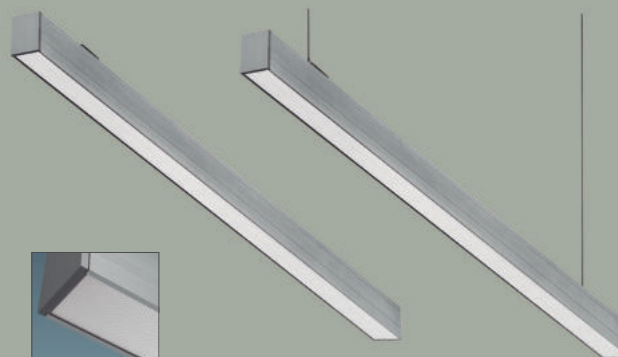

LINEALES BLOCK LED ADOSADOS O SUSPENDIDOS & CONECTORES

1 ARTEFACTO LED 32W

3 LUCES LUZ DIRECTA (INSTALACIÓN ADOSADA O SUSPENDIDA)

AL
32W 30K-40K-60K 2880 lm 145853
UGR (ANTI DESLUMBRAMIENTO)

3 LUCES EN 1: CÁLIDA, DÍA Y FRÍA

LARGA VIDA ÚTIL: 50,000 hrs

FACTOR DE POTENCIA: 0.9

2 ARTEFACTO LED 48W

LUZ DIRECTA E INDIRECTA (INSTALACIÓN SUSPENDIDA)

AL
48W 40K 4460 lm 145852
UGR (ANTI DESLUMBRAMIENTO)

LARGA VIDA ÚTIL: 50,000 hrs

FACTOR DE POTENCIA: 0.9

L: 1131 W: 50 H: 75 mm
Altura regulable hasta 1400 mm

A CE

CONECTORES PARA FORMAR FIGURAS

EN I		145856	ANGULAR		145855
ANGULAR 3		145859	ANGULAR 4		145860

LINEAL EMPOTRADO LED

L: 1231 W: 51 H: 84 mm

A CE

UNIÓN INVISIBLE EN LÍNEA

AL
40W 40K 4000 lm 145270

LARGA VIDA ÚTIL: 50,000 hrs

ALTA EFICIENCIA: 100 Lm/W

FACTOR DE POTENCIA: 0.9

LINEAL RECESADO LED

L: 379 W: 48 H: 61 mm

A CE RoHS

AL + PL
20W 30K 1060 lm 147202

LINEALES SUSPENDIDOS LED

L: 1217 W: 75 H: 64 mm
Altura regulable hasta 1400 mm

A CE

AL
40W 40K 4000 lm 145302

CON DIFUSOR

40W 40K 4000 lm 145705

CON DIFUSOR

LARGA VIDA ÚTIL: 50,000 hrs

ALTA EFICIENCIA: 100 Lm/W

FACTOR DE POTENCIA: 0.9

INSTALACIÓN ADOSADA O SUSPENDIDA (KIT DE SUSPENSIÓN INCLUIDO)

OPCIÓN PARA UNIR EN LÍNEA CON CONECTOR INVISIBLE

CONECTOR EN "I" 145421