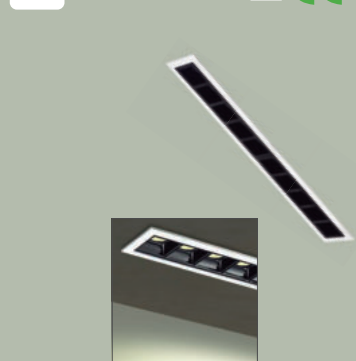

LINEAL RECESADO LED

L: 379 W: 48 H: 61 mm

A CE RoHS

AL + PL
20W 30K 1060 lm 147202