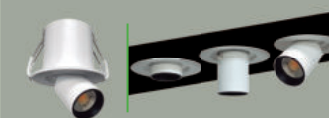

L: 80 W: 80 H: 125 mm **CE**

PC
1xGU10 MÁX 20W ● 147200
1xGU10 MÁX 20W ● 147201

SPOTS ADOSADOS O EMPOTRADOS LED

3 LUCES Ø Base: 92 H: 77 mm **A CE**

PC
6W 30K-40K-60K 600 lm ● 147497
6W 30K-40K-60K 600 lm ● 147498

3 TEMPERATURAS DE COLOR EN 1 SWITCH INTERNO PARA SELECCIÓN DE LUZ

✓ Luz Cálida ✓ Luz Día ✓ Luz Fría

OPCIONES DE INSTALACIÓN ADOSADA

OPCIONES DE INSTALACIÓN EMPOTRADA

DOWNLIGHTS EMPOTRADOS LED

Ø: 150 H: 60 mm **A CE**
Ø: 218 H: 29 mm
Ø: 200 H: 60 mm
Ø: 230 H: 60 mm