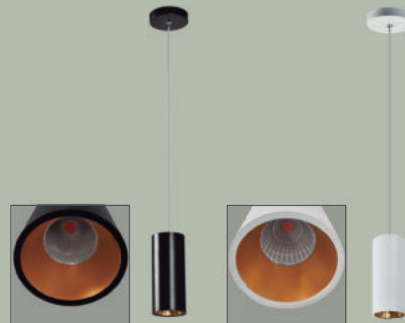

LUMINARIAS SUSPENDIDAS

Ø: 80 H: 138 mm
Altura regulable hasta 750 mm

AL + PC
22W 40K 1760 lm 30° 145287

Ø: 80 H: 190 mm
Altura regulable hasta 1000 mm

AL + PC
25W 30K 2000 lm 30° ● 145288
18W 30K 1450 lm 30° ● 145571