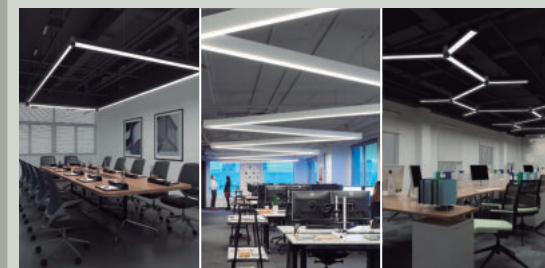

AL
48W 40K 4460 lm 145852
UGR (ANTI DESLUMBRAMIENTO)

LARGA VIDA ÚTIL: 50,000 hrs

FACTOR DE POTENCIA: 0.9

L: 1131 W: 50 H: 75 mm
Altura regulable hasta 1400 mm

A CE

CONECTORES PARA FORMAR FIGURAS

| | | | | | |
|-----------|--|--------|-----------|--|--------|
| EN I | | 145856 | ANGULAR | | 145855 |
| ANGULAR 3 | | 145859 | ANGULAR 4 | | 145860 |