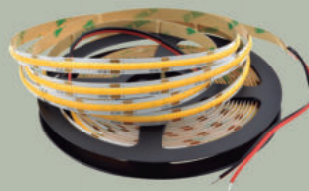

RS
50W COB (10W/m) 30K 931 lm/m 180° 147124

TIRA RECORTABLE CADA 2.5 CM

NO INCLUYE DRIVER

L: 5000 H: 100 mm
Rollo de 5 m **A**

L: 10000 H: 100 mm
Rollo de 10 m