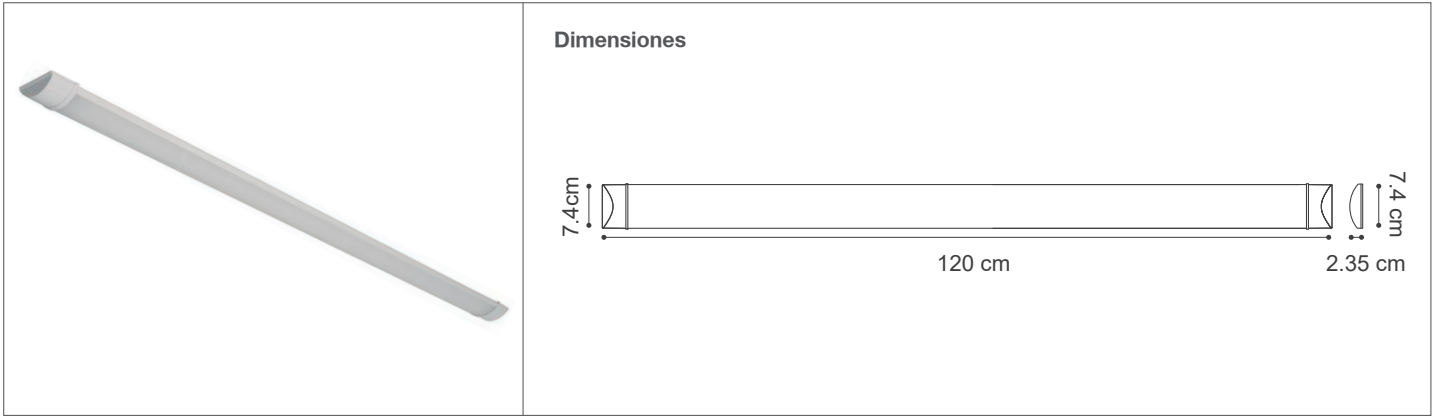

Prismático LED Slim 36W

Artefactos - Iluminación Comercial

82-200/LED/36W/65K | 147543 | T001-L004-F014-S002 | 7750902121732

Datos técnicos

W	36W
K	6500K
Lm	3600Lm
Lm/W	100Lm/W
V	100-240V
Hz	50-60Hz
Índice de Protección	IP20
Lifetime	25,000 h.
CRI	80

Descripción

Prismático para adosar LED de 36W. Uso para interiores. Genera ahorro de energía y posee un largo periodo de vida útil. El encendido es instantáneo, sin parpadeos ni zumbidos. No contiene agentes peligrosos (mercurio, plomo).

Características de la Luminaria

- Material cuerpo: Policarbonato
- Acabado: Mate

-Dimensiones cuerpo: 1200x74x235mm

-Colores: 
Blanco

Usos

- Espacios Comerciales
- Industriales
- Almacenes
- Áreas comunes
- Estacionamiento
- Depósitos