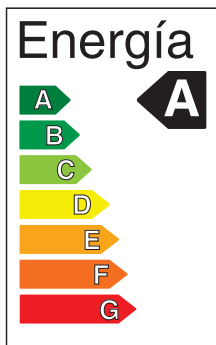

*Indispensable para un buen funcionamiento contar con línea fase y neutro (en cableado) de no ser así se acortará el tiempo de vida de la luminaria, presentará parpadeo o no se apagará al 100%.