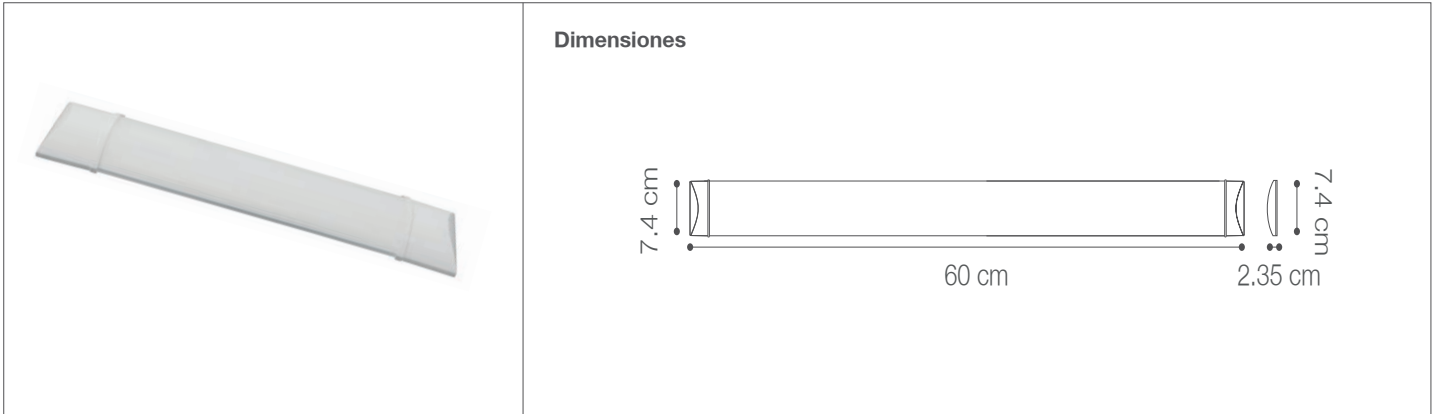

# Prismático LED Slim 18W

Artefactos - Iluminación Comercial

82-200/LED/18W/65K | 147542 | T001-L004-F014-S002 | 7750902125402

## Datos técnicos

W	18W
K	6500K
Lm	1800Lm
Lm/W	100Lm/W
V	100-240V
Hz	50-60Hz
Índice de Protección	IP20
Lifetime	25,000 h.
CRI	80

## Descripción

Prismático para adosar LED de 36W. Uso para interiores. Genera ahorro de energía y posee un largo periodo de vida útil. El encendido es instantáneo, sin parpadeos ni zumbidos. No contiene agentes peligrosos (mercurio, plomo).

## Características de la Luminaria

- Material cuerpo: Policarbonato
- Acabado: Mate

-Dimensiones cuerpo: 600x74x235mm

-Colores: Blanco