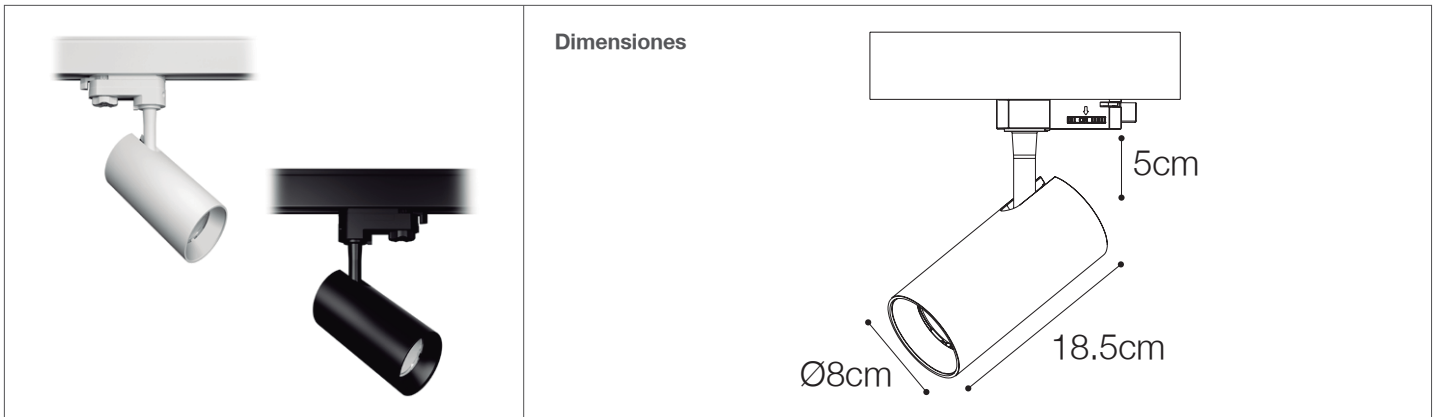

Spot LED para Riel

Spots - Iluminación Comercial

77-300/LED20W/30K/WH | 147538 | T001-L001-F015-S007 | 7750902125365
 77-300/LED20W/30K/BK | 147540 | T001-L001-F015-S007 | 7750902125389
 77-300/LED20W/40K/BK | 147541 | T001-L001-F015-S007 | 7750902125396

Datos técnicos

W	20W COB
K	3000K 4000K
Lm	2100Lm
Lm/W	105Lm/W
V	220-240V
Hz	50-60Hz
Índice de Protección	IP20
Factor de potencia	PF0.9
CRI	80
Lifetime	30,000 h.

Descripción

Proyector LED COB 20 Watts para riel. Cuerpo dirigible para orientar la luz; cuenta con apertura de haz de luz de 24°. Luminaria de alta eficiencia lumínica de 105Lm/W y factor de potencia 0.9. Uso en espacios interiores.

Características de la Luminaria

-Material cuerpo: PA- Poliamida
 -Acabado: Mate

-Dimensiones cuerpo: Ø8x18.5x5cm

-Colores: Blanco Negro

Usos

-Espacios Comerciales
 -Residenciales
 -Institucionales
 -Áreas recreacionales
 -Oficinas
 -Museos y galerías