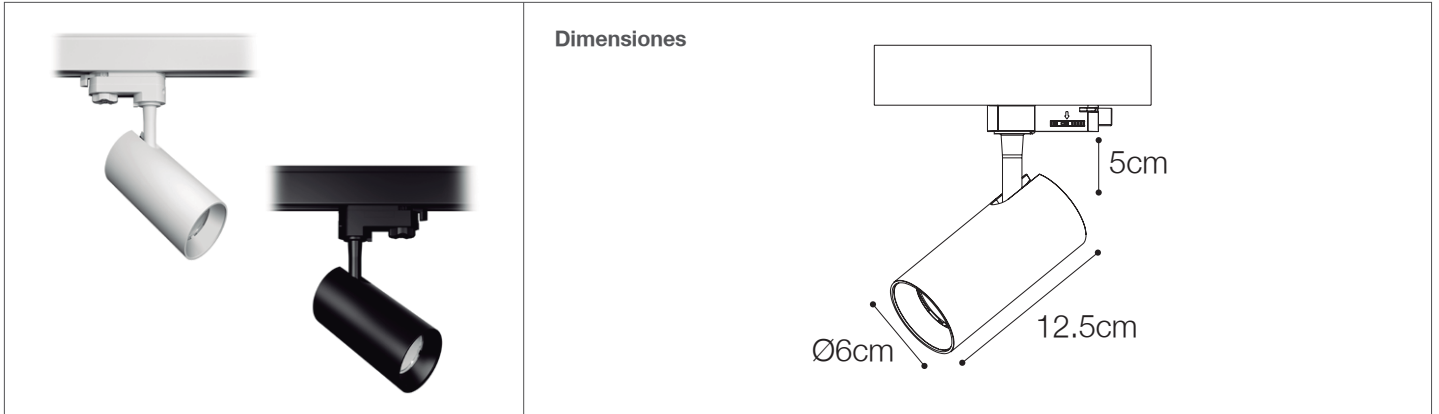

Spot LED para Riel

Spots - Iluminación Comercial

77-300/LED10W/30K/WH | 147537 | T001-L001-F015-S007 | 7750902125358
77-300/LED10W/30K/BK | 147539 | T001-L001-F015-S007 | 7750902125372

Datos técnicos

W	10W COB
K	3000K
Lm	1040Lm
Lm/W	104Lm/W
V	220-240V
Hz	50-60Hz
Índice de Protección	IP20
Factor de potencia	PF0,9
CRI	80
Lifetime	30,000 h.

Descripción

Proyector LED COB 10 Watts para riel. Cuerpo dirigible para orientar la luz; cuenta con apertura de haz de luz de 36°. Luminaria de alta eficiencia lumínica de 104Lm/W y factor de potencia 0.9. Uso en espacios interiores.

Características de la Luminaria

-Material cuerpo: PA- Poliamida
-Acabado: Mate

-Dimensiones cuerpo: Ø60x125x50mm

-Colores: Blanco Negro

Usos

-Espacios Comerciales
-Residenciales
-Institucionales
-Áreas recreacionales
-Oficinas
-Museos y galerías