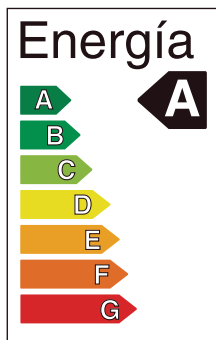

Spot LED para Riel

Spots - Iluminación Comercial

77-300/LED10W/30K/WH | 147537 | T001-L001-F015-S007 | 7750902125358
77-300/LED10W/30K/BK | 147539 | T001-L001-F015-S007 | 7750902125372

Datos técnicos

W	10W COB
K	3000K
Lm	1040Lm
Lm/W	104Lm/W
V	220-240V
Hz	50-60Hz
Índice de Protección	IP20
Factor de potencia	PF0,9
CRI	80
Lifetime	30,000 h.

Descripción

Proyector LED COB 10 Watts para riel. Cuerpo dirigible para orientar la luz; cuenta con apertura de haz de luz de 36°. Luminaria de alta eficiencia lumínica de 104Lm/W y factor de potencia 0.9. Uso en espacios interiores.

Características de la Luminaria

-Material cuerpo: PA- Poliamida
-Acabado: Mate

-Dimensiones cuerpo: Ø60x125x50mm

-Colores: Blanco Negro

Usos

-Espacios Comerciales
-Residenciales
-Institucionales
-Áreas recreacionales
-Oficinas
-Museos y galerías

Atributos

-Encendido instantáneo
-Libre de mercurio
-Baja emisión de calor
-Protección medio ambiente

Certificaciones:

INDISPENSABLE PARA UN BUEN FUNCIONAMIENTO CONTAR CON LÍNEA FASE Y NEUTRO (EN CABLEADO) DE NO SER ASÍ SE ACORTARÁ EL TIEMPO DE VIDA ÚTIL DE LA LUMINARIA, PRESENTARÁ PARRARDEO O NO SE APAGARÁ AL 100%.