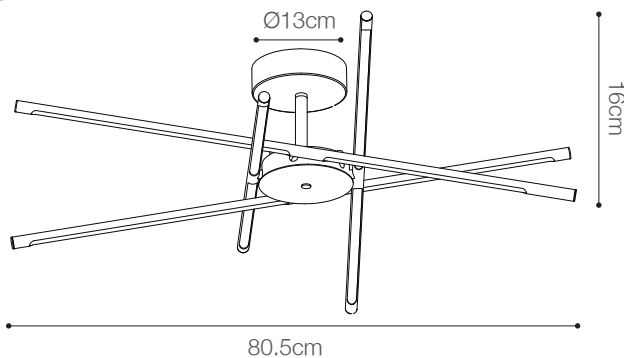

Luminaria LED Moy 40W

Luminaria para techo - Iluminación Decorativa

74-360/LED/40W/30K/BK | 147526 | T001-L001-F004-S002 | 7750902125297

Dimensiones

Datos técnicos

W	40W
K	3000K
Lm	3200Lm
Lm/W	80Lm/W
V	220-240V
Hz	50-60Hz
Índice de Protección	IP20
Lifetime	25,000 h.
CRI	80

Descripción

Luminaria decorativa para techo interior LED Moy 40W. Diseño moderno.

Características de la Luminaria

- Material cuerpo: Metal
- Material de esfera: Acrílico

-Dimensiones cuerpo: D805xH160mm

-Colores: ● Negro