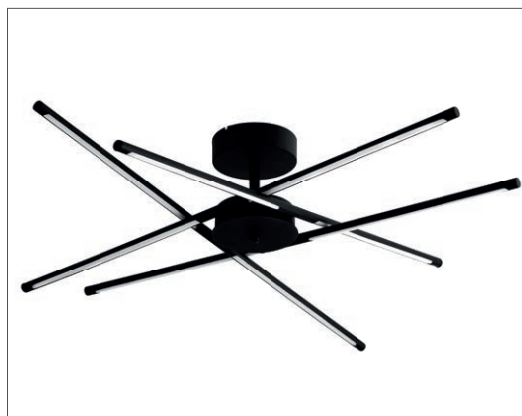

Luminaria LED Moy 40W

Luminaria para techo - Iluminación Decorativa

74-360/LED/40W/30K/BK | 147526 | T001-L001-F004-S002 | 7750902125297

Dimensiones

Datos técnicos

W	40W
K	3000K
Lm	3200Lm
Lm/W	80Lm/W
V	220-240V
Hz	50-60Hz
Índice de Protección	IP20
Lifetime	25,000 h.
CRI	80

Descripción

Luminaria decorativa para techo interior LED Moy 40W. Diseño moderno.

Características de la Luminaria

- Material cuerpo: Metal
- Material de esfera: Acrílico

-Dimensiones cuerpo: D805xH160mm

-Colores: ● Negro