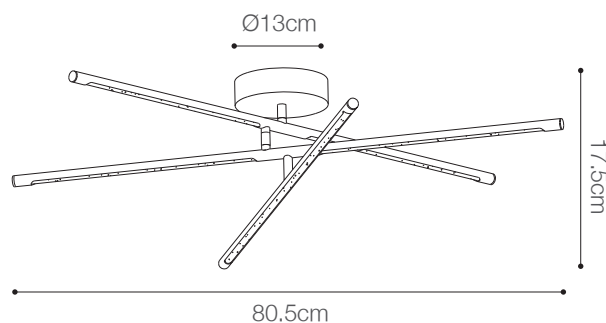

Luminaria LED Moy 32W

Luminaria para techo - Iluminación Decorativa

74-355/LED/32W/30K/GL | 147525 | T001-L001-F004-S002 | 7750902125280

Dimensiones

Datos técnicos

W	32W
K	3000K
Lm	2560Lm
Lm/W	80Lm/W
V	220-240V
Hz	50-60Hz
Índice de Protección	IP20
Lifetime	25,000 h.
CRI	80

Descripción

Luminaria decorativa para techo interior LED Moy 32W. Diseño moderno.

Características de la Luminaria

- Material cuerpo: Metal
- Material de esfera: Acrílico

-Dimensiones cuerpo: D805xH175mm

-Colores:  Dorado