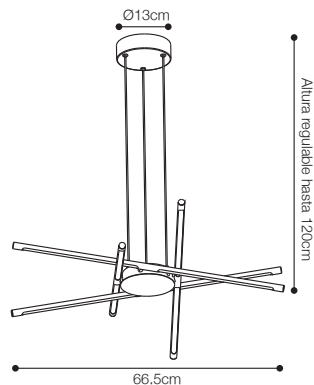

Colgante LED Moy 32W

Iluminación Decorativa

74-350/LED/32W/30K/GL | 147524 | T001-L001-F004-S002 | 7750902125273

Dimensiones

Datos técnicos

W	32W
K	3000K
Lm	2560Lm
Lm/W	80Lm/W
V	220-240V
Hz	50-60Hz
Índice de Protección	IP20
Lifetime	25,000 h.
CRI	80

Descripción

Colgante decorativa LED Moy para interior 32W. Altura regulable hasta 120cm. Diseño moderno.

Características de la Luminaria

- Material cuerpo: Metal
- Material de esfera: Acrílico

-Dimensiones cuerpo: D665xH1200mm