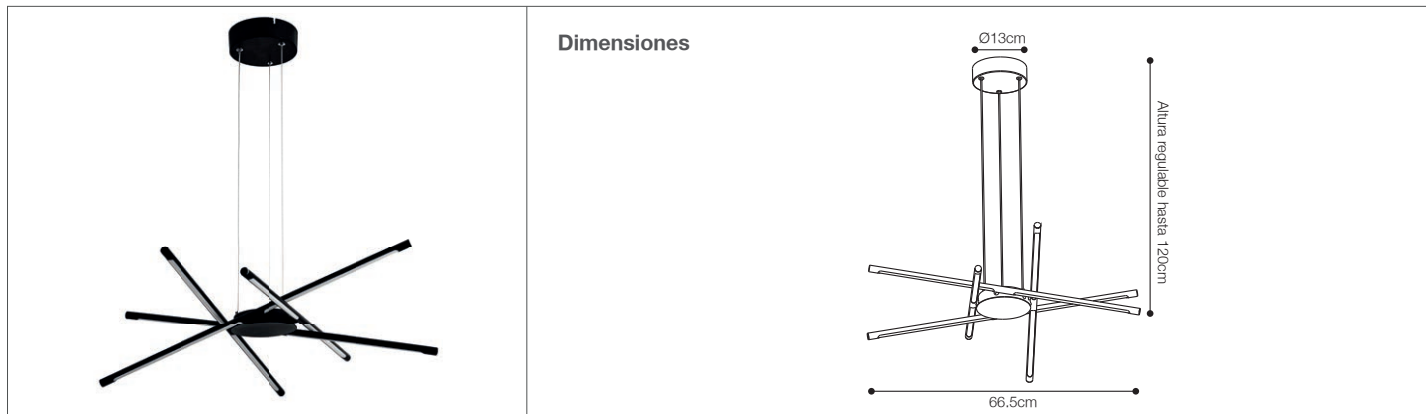

Colgante LED Moy 32W

Iluminación Decorativa

74-350/LED/32W/30K/BK | 147523 | T001-L001-F004-S002 | 7750902125266

Datos técnicos

W	32W
K	3000K
Lm	2560Lm
Lm/W	80Lm/W
V	220-240V
Hz	50-60Hz
Índice de Protección	IP20
Lifetime	25,000 h.
CRI	80

Descripción

Colgante decorativa LED Moy para interior 32W. Altura regulable hasta 120cm. Diseño moderno.

Características de la Luminaria

- Material cuerpo: Metal
- Material de esfera: Acrílico

-Dimensiones cuerpo: D665xH1200mm