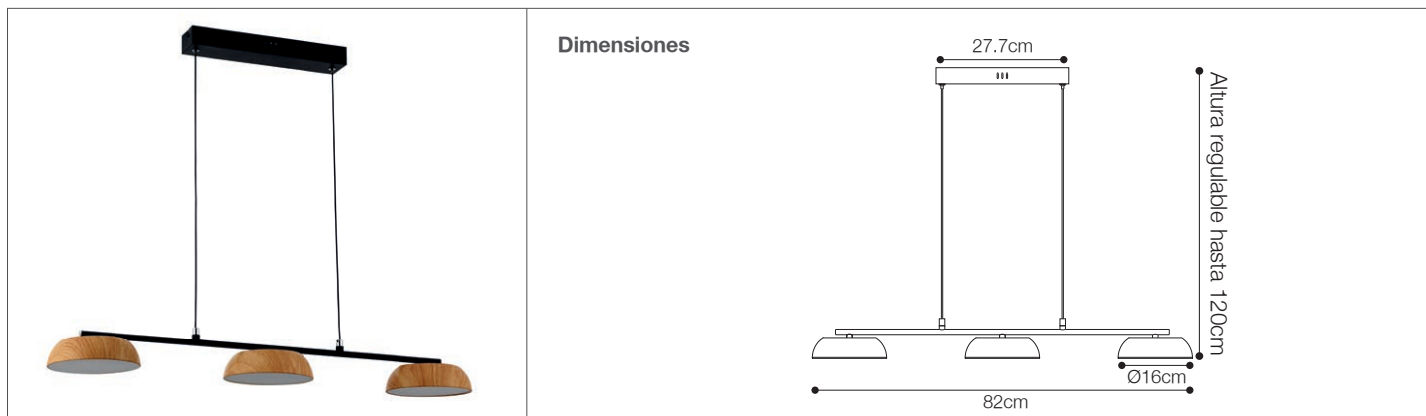

Colgante LED Mora 8W

Iluminación Decorativa

74-340/LED/24W/30K/WD | 147522 | T001-L001-F004-S002 | 7750902125259

Datos técnicos

W	24W
K	3000K
Lm	1920Lm
Lm/W	80Lm/W
V	220-240V
Hz	50-60Hz
Índice de Protección	IP20
Lifetime	25,000 h.
CRI	80

Descripción

Colgante decorativa LED Mora para interior. Altura regulable hasta 120cm. Diseño minimal.

Características de la Luminaria

- Material cuerpo: Aluminio + metal
- Material de esfera: Acrílico

-Dimensiones cuerpo: 820x160x1200mm