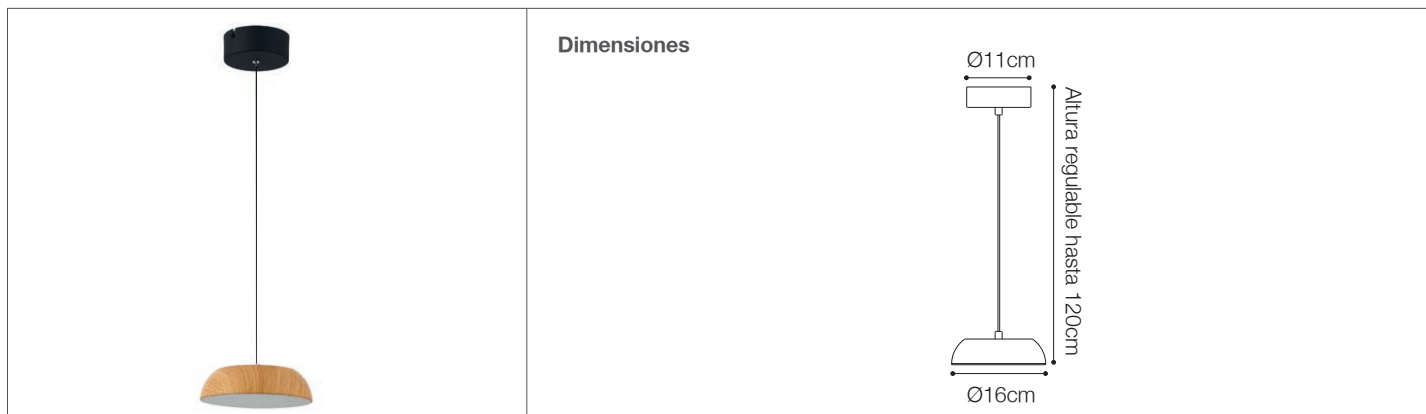

Colgante LED Mora 8W

Iluminación Decorativa

74-330/LED8W/30K/WD | 147521 | T001-L001-F004-S002 | 7750902125242

Datos técnicos

W	8W
K	3000K
Lm	640Lm
Lm/W	80Lm/W
V	220-240V
Hz	50-60Hz
Índice de Protección	IP20
Lifetime	25,000 h.
CRI	80

Descripción

Colgante decorativa LED Mora para interior. Altura regulable hasta 120cm. Diseño minimal.

Características de la Luminaria

- Material cuerpo: Aluminio + metal
- Material de esfera: Acrílico

-Dimensiones cuerpo: Ø160x1200mm