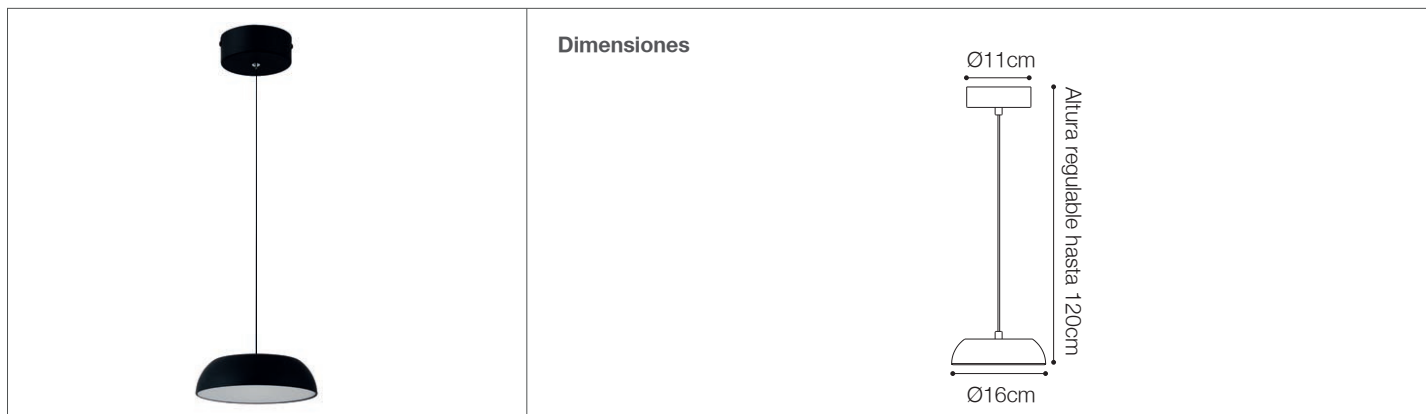

# Colgante LED Mora 8W

Iluminación Decorativa

74-330/LED8W/30K/BK | 147520 | T001-L001-F004-S002 | 7750902125235

## Descripción

Colgante decorativa LED Mora para interior. Altura regulable hasta 120cm. Diseño minimal.

## Características de la Luminaria

- Material cuerpo: Aluminio + metal
- Material de esfera: Acrílico

-Dimensiones cuerpo: Ø160x1200mm

-Colores: ● Negro