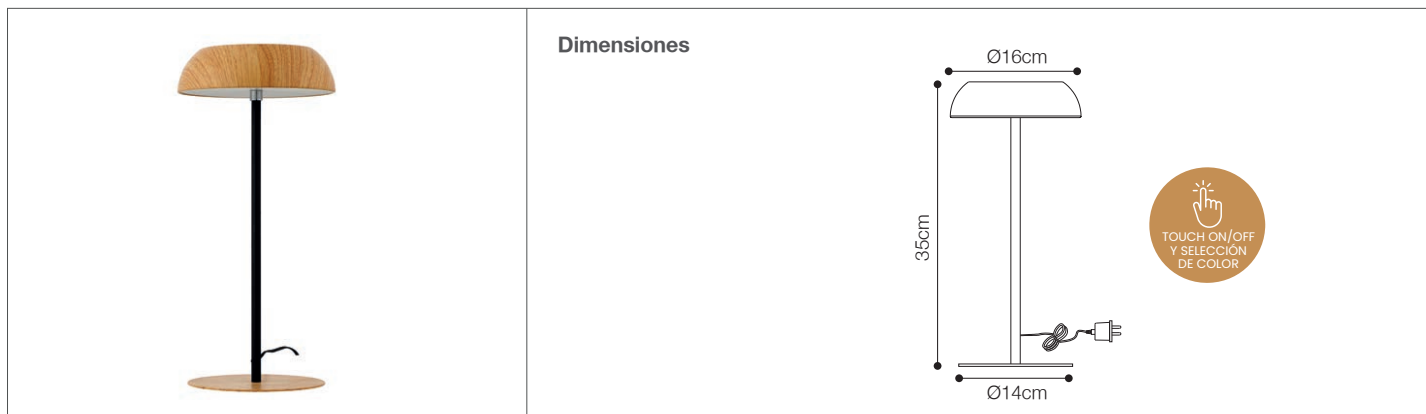

# Lámpara de mesa LED Mora 8W

Luminaria de pie y mesa - Iluminación Decorativa

74-320/LED8W/30-65K/WD | 147519 | T001-L001-F004-S002 | 7750902125228

## Descripción

Lámpara de mesa LED 8W Mora para espacio interior. Cuenta con botón touch para encender/apagar, dimerizar y cambiar diferentes modos de luz.

## Características de la Luminaria

- Material cuerpo: Aluminio + metal
- Material de esfera: Acrílico

-Dimensiones cuerpo: Ø160x350mm

-Colores: ●  
Madera