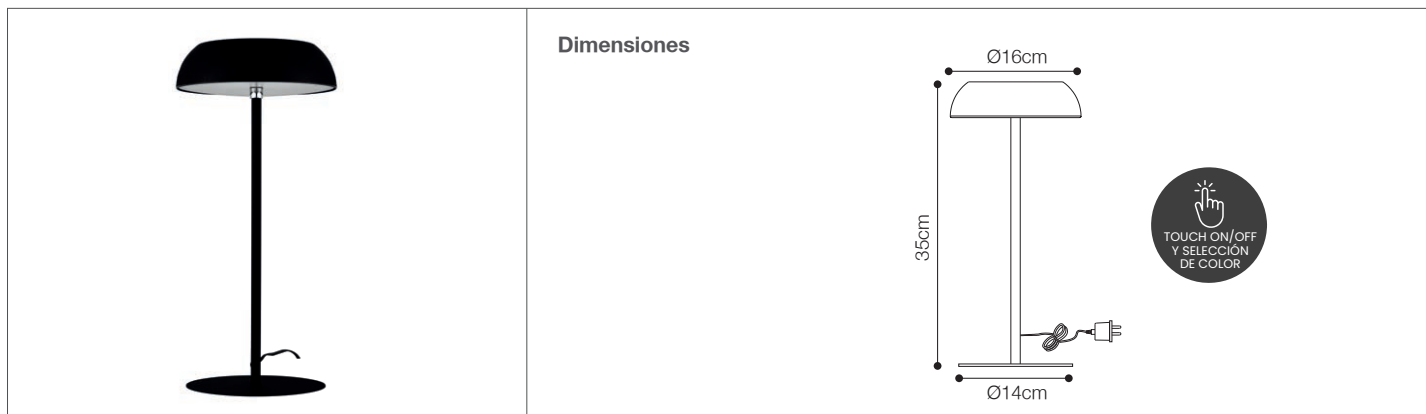

# Lámpara de mesa LED Mora 8W

Luminaria de pie y mesa - Iluminación Decorativa

74-320/LED8W/30-65K/BK | 147518 | T001-L001-F004-S002 | 7750902125211

## Descripción

Lámpara de mesa LED 8W Mora para espacio interior. Cuenta con botón touch para encender/apagar, dimerizar y cambiar diferentes modos de luz.

## Características de la Luminaria

- Material cuerpo: Aluminio + metal
- Material de esfera: Acrílico

-Dimensiones cuerpo: Ø160x350mm

-Colores: ●  
Negro

## Función SELECCIÓN DE COLOR:

- Toque durante 3 segundos para selección de color de luz: cálida, día y fría.