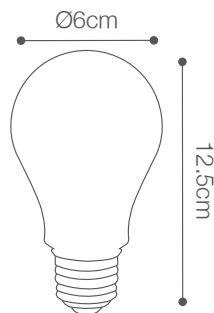

DIMENSIONES