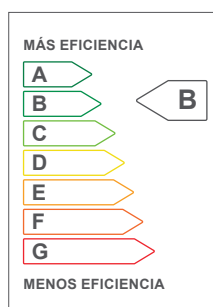

DATOS TÉCNICOS

Potencia	15W
Temperatura de Color	65000K
Lúmenes	1275LM
Eficiencia	85LM/W
Voltaje	180-265V
Frecuencia	50-60HZ
Ángulo de apertura	200°

CRI	80
Socket	E27
Índice de protección	IP20
Tiempo de vida	20,000 H.
Color	Blanco
Material	Policarbonato

DIMENSIONES

EFICIENCIA ENERGÉTICA

CERTIFICACIONES

USOS

- Interiores Comerciales
- Residenciales
- Salas de conferencia
- Espacios comunes
- Barras de bares
- Vestibulos
- Pasillos
- Armarios
- Vitrinas

ATRIBUTOS LED