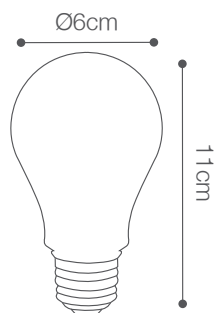

DIMENSIONES