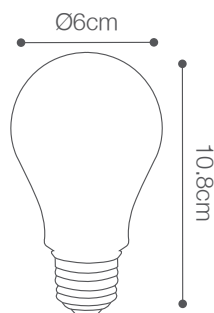

### DATOS TÉCNICOS

Potencia	10W
Temperatura de Color	65000K
Lúmenes	850LM
Eficiencia	85LM/W
Voltaje	180-265V
Frecuencia	50-60HZ
Ángulo de apertura	200°

CRI	80
Socket	E27
Índice de protección	IP20
Tiempo de vida	20,000 H.
Color	Blanco
Material	Policarbonato

### DIMENSIONES