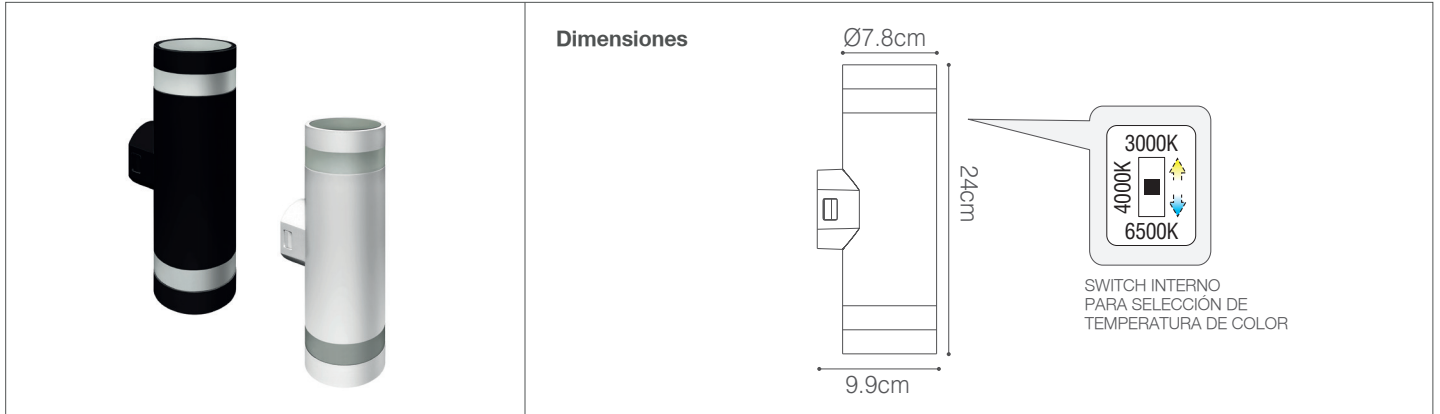

Aplique EDO LED

Luminarias para exterior - Iluminación Exterior

11-490/LED18W/30K-40K-65K/BK | 147499 | T001-L002-F007-S004 | 7750902125075
 11-490/LED18W/30K-40K-65K/WH | 147500 | T001-L002-F007-S004 | 7750902125082

Datos técnicos

W	18W
K	3000K 4000K 6500K
Lm	1600Lm
Lm/W	89Lm/W
V	180-240V
Hz	50-60Hz
Índice de Protección	IP65
Lifetime	25,000 h.

Descripción

Aplique EDO LED 18W, para uso en ambientes exteriores; ya que cuenta con IP65. Con switch interno para selección de luz. Luminaria funcional y decorativa con efecto de luz hacia arriba y abajo. Incluye sistema de fijación en la luminaria.

Características de la Luminaria

- Material cuerpo: Policarbonato
- Acabado: mate

-Dimensiones cuerpo: 99X78X240mm

-Colores: ● ●
Negro Blanco

Usos

- Exteriores Comerciales
- Exteriores Residenciales
- Fachadas
- Áreas comunes y terrazas
- Pasillos y patios