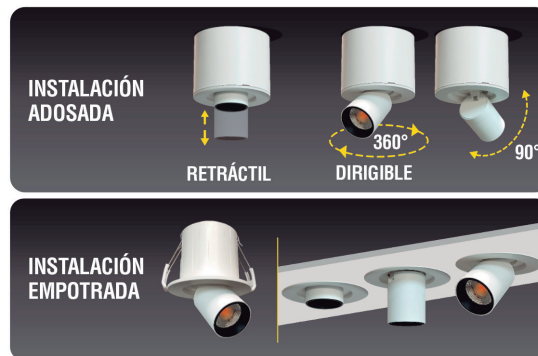

Spot LED para Adosar

Spots - Iluminación Comercial

11-480/LED6W/30K-40K-65K/WH | 147497 | T001-L004-F015-S004 | 7750902125051

Datos técnicos

W	6W
K	3000K 4000K 6500K
Lm	600Lm
Lm/W	100Lm/W
V	180-240V
Hz	50-60Hz
Índice de Protección	IP20
CRI	80
Lifetime	25,000 h.

Descripción

Spot LED retráctil y dirigible que cuenta con switch interno para la selección del color de la luz. Diseño moderno y versátil en instalación y uso. Incluye clips de sujeción para empotrar.

Características de la Luminaria

-Material cuerpo: Policarbonato
-Acabado: Mate

-Dimensiones cuerpo: Ø9.20x7.5cm

-Colores: Blanco

Usos

-Oficinas
-Espacios residenciales
-Iluminación interior
-Áreas comunes
-Hoteles
-Áreas de conferencia
-Pasillos y galerías

Atributos

-Encendido instantáneo
-Libre de mercurio
-Baja emisión de calor
-Protección medio ambiente

Energía

INDISPENSABLE PARA UN BUEN FUNCIONAMIENTO CONTAR CON LÍNEA FASE Y NEUTRO (EN CABLEADO) DE NO SER ASÍ SE ACORTARÁ EL TIEMPO DE VIDA ÚTIL DE LA LUMINARIA, PRESENTARÁ PARPARDEO O NO SE APAGARÁ AL 100%.