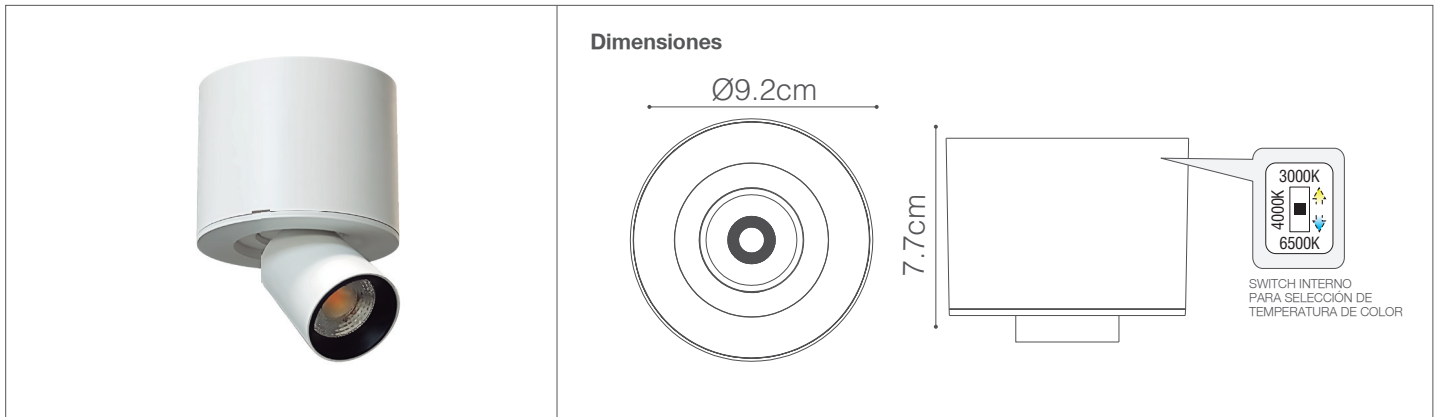

Spot LED para Adosar

Spots - Iluminación Comercial

11-480/LED6W/30K-40K-65K/WH | 147497 | T001-L004-F015-S004 | 7750902125051

Datos técnicos

W	6W
K	3000K 4000K 6500K
Lm	600Lm
Lm/W	100Lm/W
V	180-240V
Hz	50-60Hz
Índice de Protección	IP20
CRI	80
Lifetime	25,000 h.

Descripción

Spot LED retráctil y dirigible que cuenta con switch interno para la selección del color de la luz. Diseño moderno y versátil en instalación y uso. Incluye clips de sujeción para empotrar.

Características de la Luminaria

-Material cuerpo: Policarbonato
-Acabado: Mate

-Dimensiones cuerpo: Ø9.20x7.5cm

-Colores: Blanco

Usos

-Oficinas
-Espacios residenciales
-Iluminación interior
-Áreas comunes
-Hoteles
-Áreas de conferencia
-Pasillos y galerías