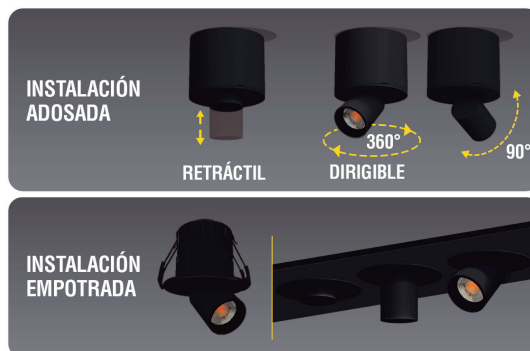

Spot LED para Adosar

Spots - Iluminación Comercial

11-480/LED6W/30K-40K-65K/BK | 147498 | T001-L004-F015-S004 | 7750902125068

Datos técnicos

W	6W
K	3000K 4000K 6500K
Lm	600Lm
Lm/W	100Lm/W
V	180-240V
Hz	50-60Hz
Índice de Protección	IP20
CRI	80
Lifetime	25,000 h.

Descripción

Spot LED retráctil y dirigible que cuenta con switch interno para la selección del color de la luz. Diseño moderno y versátil en instalación y uso. Incluye clips de sujeción para empotrar, retirando el cilindro. Ángulo de apertura de haz de luz de 60°.

Características de la Luminaria

- Material cuerpo: Policarbonato
- Acabado: Mate
- Dimensiones cuerpo: Ø9.20x7.5cm
- Colores: ● Negro

Usos

- Oficinas
- Espacios residenciales
- Iluminación interior
- Áreas comunes
- Hoteles
- Áreas de conferencia
- Pasillos y galerías