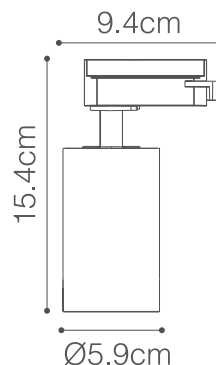

## Dimensiones

## Datos técnicos

W	8W
Socket	GU10
K	3000K
Lm	800Lm
Lm/W	100Lm/W
V	180-240V
Hz	50-60Hz
Índice de Protección	IP20
CRI	80
Lifetime	25,000 h.

## Descripción

Proyector para riel con socket GU10 y bombillo LED de 8W en luz cálida (3000K) incluido. Diseño con aro transparente en el cuerpo y pantalla difusora. Disponible en color blanco o negro y con opción de reemplazar bombillo GU10.

## Características de la Luminaria

-Material cuerpo: Policarbonato y Aluminio  
-Acabado: Mate

-Dimensiones cuerpo: Ø59X154mm  
-Colores: ● ○  
Negro - Blanco