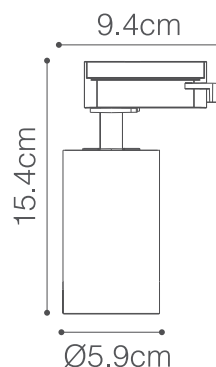

Spot GU10 LED para Riel

Spots - Iluminación Comercial

11-470/LED/8W/30K/CP | 147496 | T001-L001-F015-S007 | 7750902125044

Dimensiones

Datos técnicos

W	8W
Socket	GU10
K	3000K
Lm	800Lm
Lm/W	100Lm/W
V	180-240V
Hz	50-60Hz
Índice de Protección	IP20
CRI	80
Lifetime	25,000 h.

Descripción

Proyector para riel con socket GU10 y bombillo LED de 8W en luz cálida (3000K) incluido. Cuerpo llano y con opción de reemplazar bombillo GU10.

Características de la Luminaria

-Material cuerpo: Policarbonato y Aluminio
-Acabado: Mate

-Dimensiones cuerpo: Ø59X154mm
-Colores: 
Cobre

Usos

-Espacios Comerciales
-Residenciales
-Institucionales
-Oficinas
-Museos y galerías

Atributos

-Encendido instantáneo
-Libre de mercurio
-Baja emisión de calor
-Protección medio ambiente