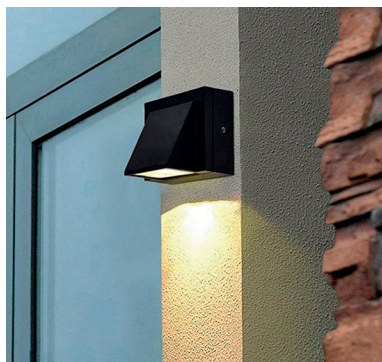

Aplique Exterior LED para Adosar

Luminarias para exterior - Iluminación Exterior

11-460/LED/6W/30K/BK | 147492 | T001-L002-F007-S004 | 7750902125006

Datos técnicos

W	6W
K	3000K
Lm	600Lm
Lm/W	100Lm/W
V	180-240V
Hz	50-60Hz
Índice de Protección	IP65
Lifetime	25,000 h.

Descripción

Aplique LED 6W, para uso en ambientes exteriores; ya que cuenta con IP65 e índice IK04. Luminaria funcional y decorativa, de diseño minimal. Incluye sistema de fijación en la luminaria.

Características de la Luminaria

- Material cuerpo: Policarbonato
- Acabado: mate
- Dimensiones cuerpo: 75X80X63mm
- Colores: ● Negro

Usos

- Exteriores Comerciales
- Exteriores Residenciales
- Fachadas
- Áreas comunes y terrazas
- Pasillos y patios

Atributos

- Encendido instantáneo
- Libre de mercurio
- Baja emisión de calor
- Protección medio ambiente

Foto ambientada

INDISPENSABLE PARA UN BUEN FUNCIONAMIENTO CONTAR CON LÍNEA FASE Y NEUTRO (EN CABLEADO) DE NO SER ASÍ SE ACORTARÁ EL TIEMPO DE VIDA ÚTIL DE LA LUMINARIA, PRESENTARÁ PARPARDEO O NO SE APAGARÁ AL 100%.