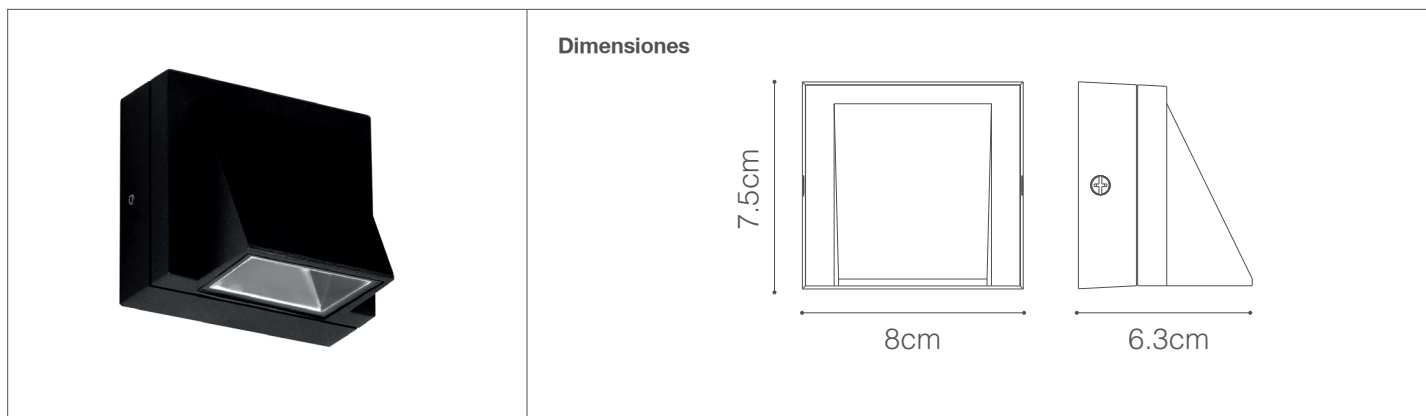

Aplique Exterior LED para Adosar

Luminarias para exterior - Iluminación Exterior

11-460/LED/6W/30K/BK | 147492 | T001-L002-F007-S004 | 7750902125006

Datos técnicos

W	6W
K	3000K
Lm	600Lm
Lm/W	100Lm/W
V	180-240V
Hz	50-60Hz
Índice de Protección	IP65
Lifetime	25,000 h.

Descripción

Aplique LED 6W, para uso en ambientes exteriores; ya que cuenta con IP65 e índice IK04. Luminaria funcional y decorativa, de diseño minimal. Incluye sistema de fijación en la luminaria.

Características de la Luminaria

- Material cuerpo: Policarbonato
- Acabado: mate
- Dimensiones cuerpo: 75X80X63mm
- Colores: ● Negro

Usos

- Exteriores Comerciales
- Exteriores Residenciales
- Fachadas
- Áreas comunes y terrazas
- Pasillos y patios