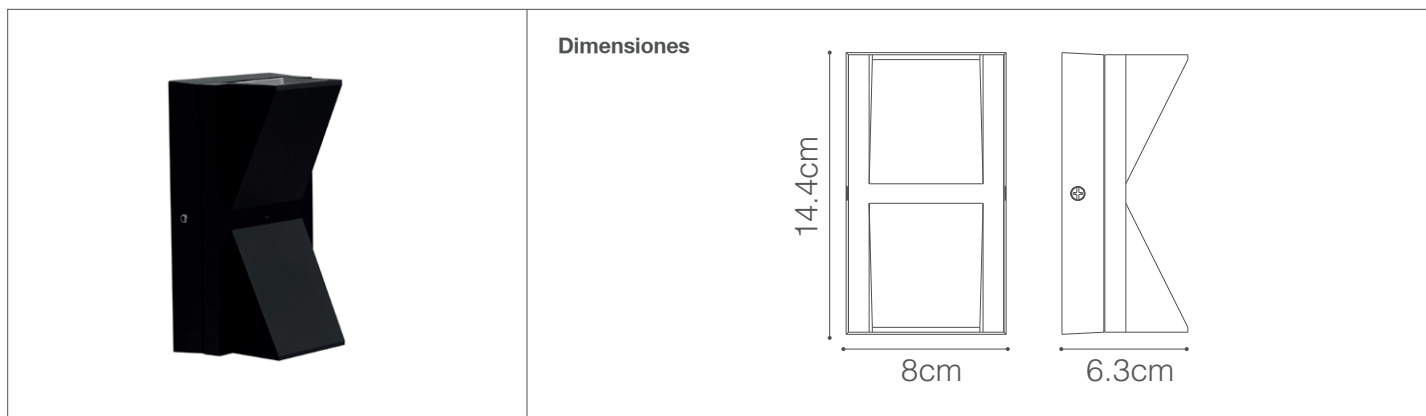

Aplique Exterior LED para Adosar

Luminarias para exterior - Iluminación Exterior

11-460/LED/12W/30K/BK | 147493 | T001-L002-F007-S004 | 7750902125013

Datos técnicos

W	12W
K	3000K
Lm	1200Lm
Lm/W	100Lm/W
V	180-240V
Hz	50-60Hz
Índice de Protección	IP65
Lifetime	25,000 h.

Descripción

Aplique Liza LED 12W, luz hacia arriba y hacia abajo. Uso en ambientes exteriores; ya que cuenta con IP65 e índice IK04. Luminaria funcional y decorativa, de diseño minimal. Incluye sistema de fijación en la luminaria.

Características de la Luminaria

-Material cuerpo: Policarbonato
-Acabado: mate

-Dimensiones cuerpo: 144X80X63mm

-Colores: ●
Negro

Usos

-Exteriores Comerciales
-Exteriores Residenciales
-Fachadas
-Áreas comunes y terrazas
-Pasillos y patios