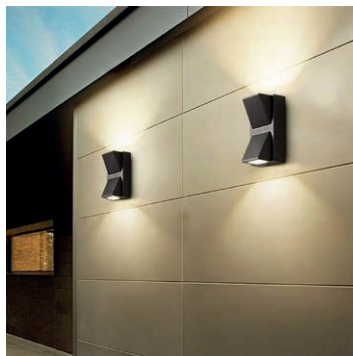

Aplique Exterior LED para Adosar

Luminarias para exterior - Iluminación Exterior

11-460/LED/12W/30K/BK | 147493 | T001-L002-F007-S004 | 7750902125013

Datos técnicos

W	12W
K	3000K
Lm	1200Lm
Lm/W	100Lm/W
V	180-240V
Hz	50-60Hz
Índice de Protección	IP65
Lifetime	25,000 h.

Descripción

Aplique Liza LED 12W, luz hacia arriba y hacia abajo. Uso en ambientes exteriores; ya que cuenta con IP65 e índice IK04. Luminaria funcional y decorativa, de diseño minimal. Incluye sistema de fijación en la luminaria.

Características de la Luminaria

-Material cuerpo: Policarbonato
-Acabado: mate

-Dimensiones cuerpo: 144X80X63mm

-Colores: ●
Negro

Usos

-Exteriores Comerciales
-Exteriores Residenciales
-Fachadas
-Áreas comunes y terrazas
-Pasillos y patios

Atributos

-Encendido instantáneo
-Libre de mercurio
-Baja emisión de calor
-Protección medio ambiente

Foto ambientada

INDISPENSABLE PARA UN BUEN FUNCIONAMIENTO CONTAR CON LÍNEA FASE Y NEUTRO (EN CABLEADO) DE NO SER ASÍ SE ACORTARÁ EL TIEMPO DE VIDA ÚTIL DE LA LUMINARIA, PRESENTARÁ PARPARDEO O NO SE APAGARÁ AL 100%.